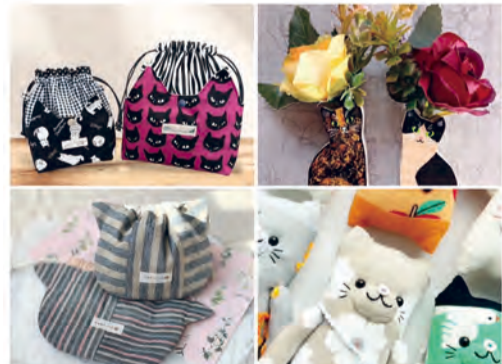

新潟市動物愛護協会と連携協定を結び、
チャリティ猫Tシャツを販売しています。

オリジナル
Tシャツ
情報は
こちら

nekon × ねこねこ展

猫愛の深い作家たちの完全オリジナル雑貨、アクセサリなどの猫グッズ販売。売上の一部を保護猫活動などへ寄付しています。
今回はチャリティのねこ保護ゲーム「ねこ救い」も登場します!

オリジナル
ゲーム
ねこ救い

ねこのみみ

猫好き仲間が集まって、猫モチーフの木クラフト雑貨、布小物やバッグなどの布物雑貨、ソックスにゃんこなどを作って販売して、保護猫活動につながる活動をしています。