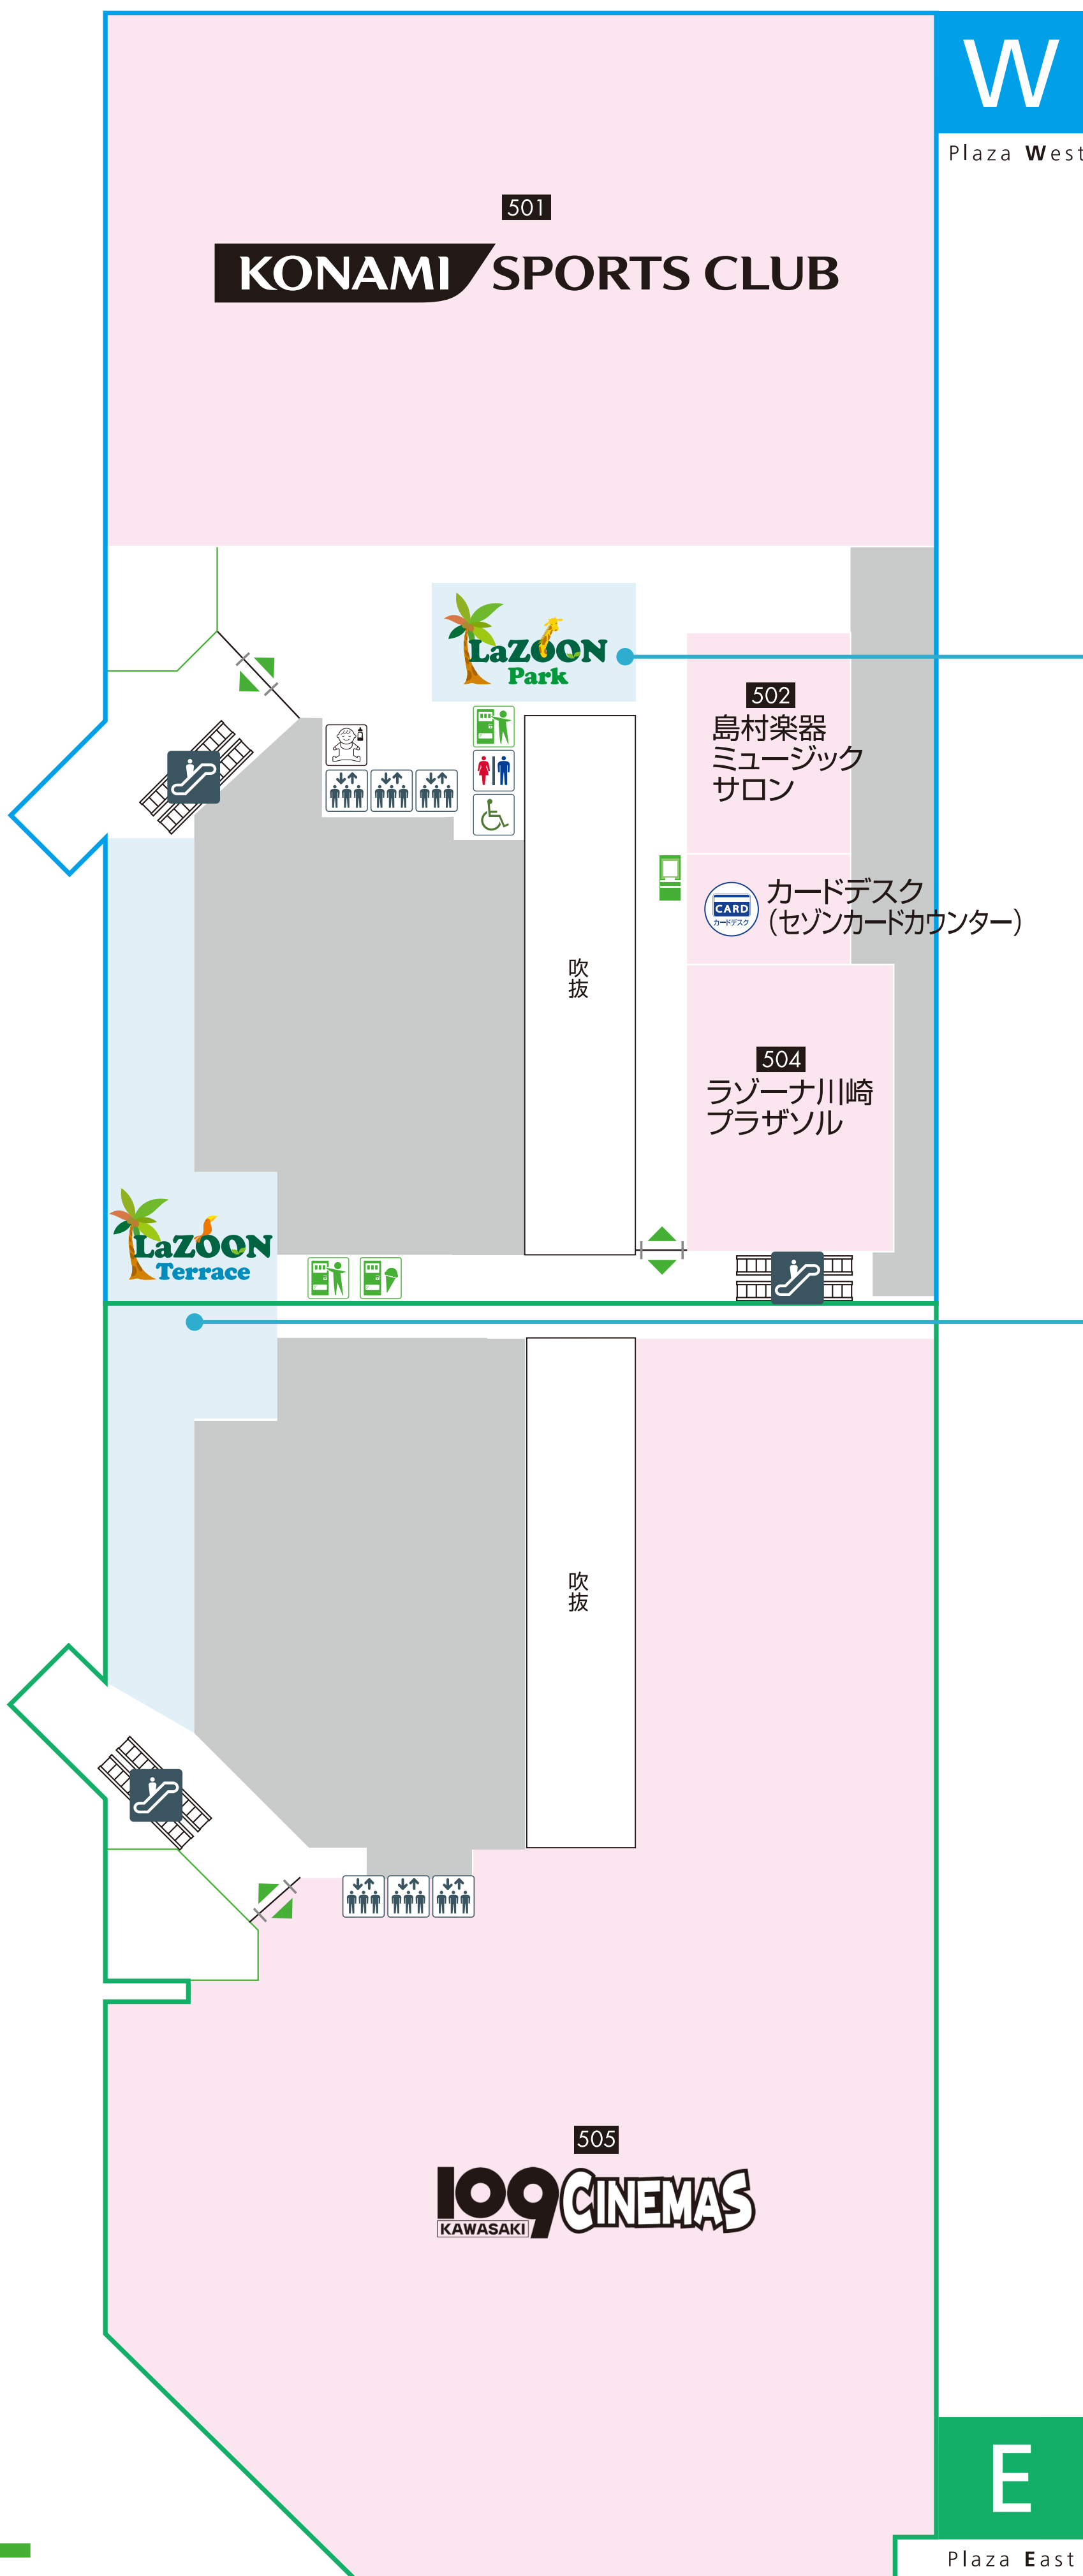

5F

サービス&その他

マーカー一覧

- エレベーター
- 優先トイレ
- 飲料自動販売機
- ポイントカード申込受付ポスト
- エスカレーター
- トイレ
- アイス自動販売機
- 個室型授乳室ママロ
- カードデスク

“子どもの成長に応じた遊びを提案する” 5F
屋内スペース

「ラズーン パーク」は、お子さまの年齢幅に応じて3つのパークにゾーニングされています。常にパパとママの目の届くエリアに設けた、0～18ヶ月のお子さま対応の遊び場「ハイハイパーク」は、クッションに覆われた安心・安全のパークです。小学生まで対応の遊び場「ヨミヨミパーク」では、絵本の読み聞かせを通じて、パパママと子どものコミュニケーションが図れます。同じく小学生まで対応の遊び場「カキカキパーク」は、壁面に設置した大きな黒板に絵を描くなど、パパやママと一緒に遊ぶことができるパークです。

“子どもが楽しい、大人がうれしい” 5F
屋外スペース

「ラズーン テラス」では、お子さまは遊びながらパパやママが休憩しつつ飲食できるよう、エリア内にイートインスペースを設置しました。人工芝を敷き、お子さまが安全に走りまわれる環境をご用意。ツリーハウスをイメージしたスペースや動物が隠れている壁面アート、季節に合わせたイベントを実施するスペースなど、お子さまが楽しめる仕掛けが満載です。