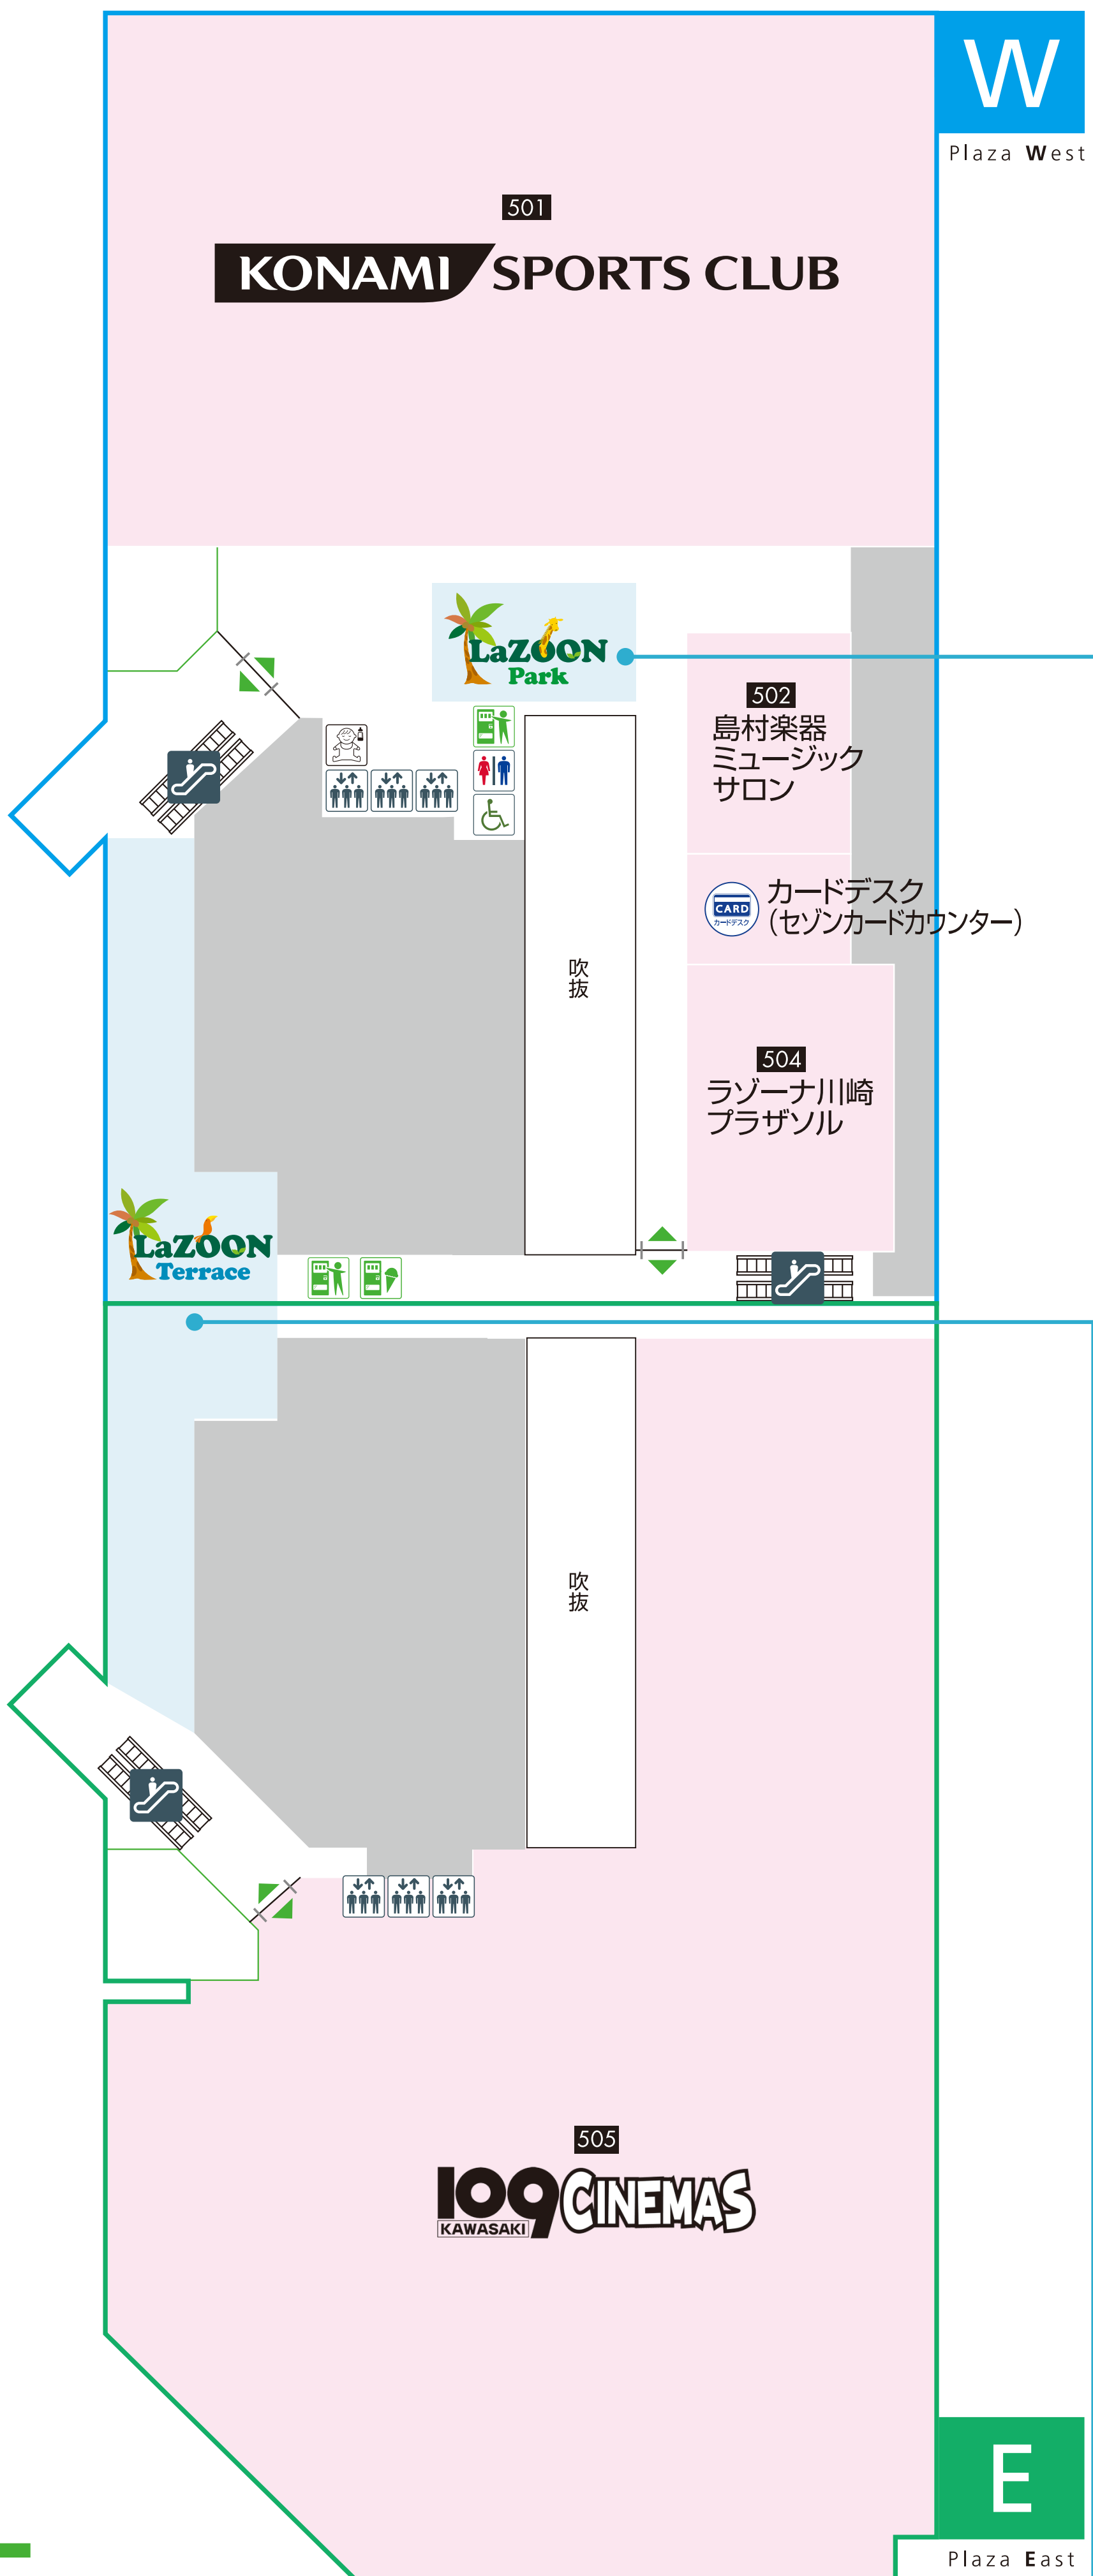

5F

サービス&その他

マーカー一覧

-  エレベーター
-  優先トイレ
-  飲料自動販売機
-  エスカレーター
-  トイレ
-  アイス自動販売機
-  個室型授乳室ママロ
-  カードデスク

“子どもの成長に応じた遊びを提案する” 5F 屋内スペース

「ラズーン パーク」は、お子さまの年齢幅に応じて3つのパークにゾーニングされています。常にパパとママの目の届くエリアに設けた、0～18ヶ月のお子さま対応の遊び場「ハイハイパーク」は、クッションに覆われた安心・安全のパークです。小学生まで対応の遊び場「ヨミヨミパーク」では、絵本の読み聞かせを通じて、パパママと子どものコミュニケーションが図れます。同じく小学生まで対応の遊び場「カキカキパーク」は、壁面に設置した大きな黒板に絵を描くなど、パパやママと一緒に遊ぶことができるパークです。

“子どもが楽しい、大人がうれしい” 5F 屋外スペース

「ラズーン テラス」では、お子さまは遊びながらパパやママが休憩しつつ飲食できるよう、エリア内にイートインスペースを設置しました。人工芝を敷き、お子さまが安全に走りまわられる環境をご用意。ツリーハウスをイメージしたスペースや動物が隠れている壁面アート、季節に合わせたイベントを実施するスペースなど、お子さまが楽しめる仕掛けが満載です。