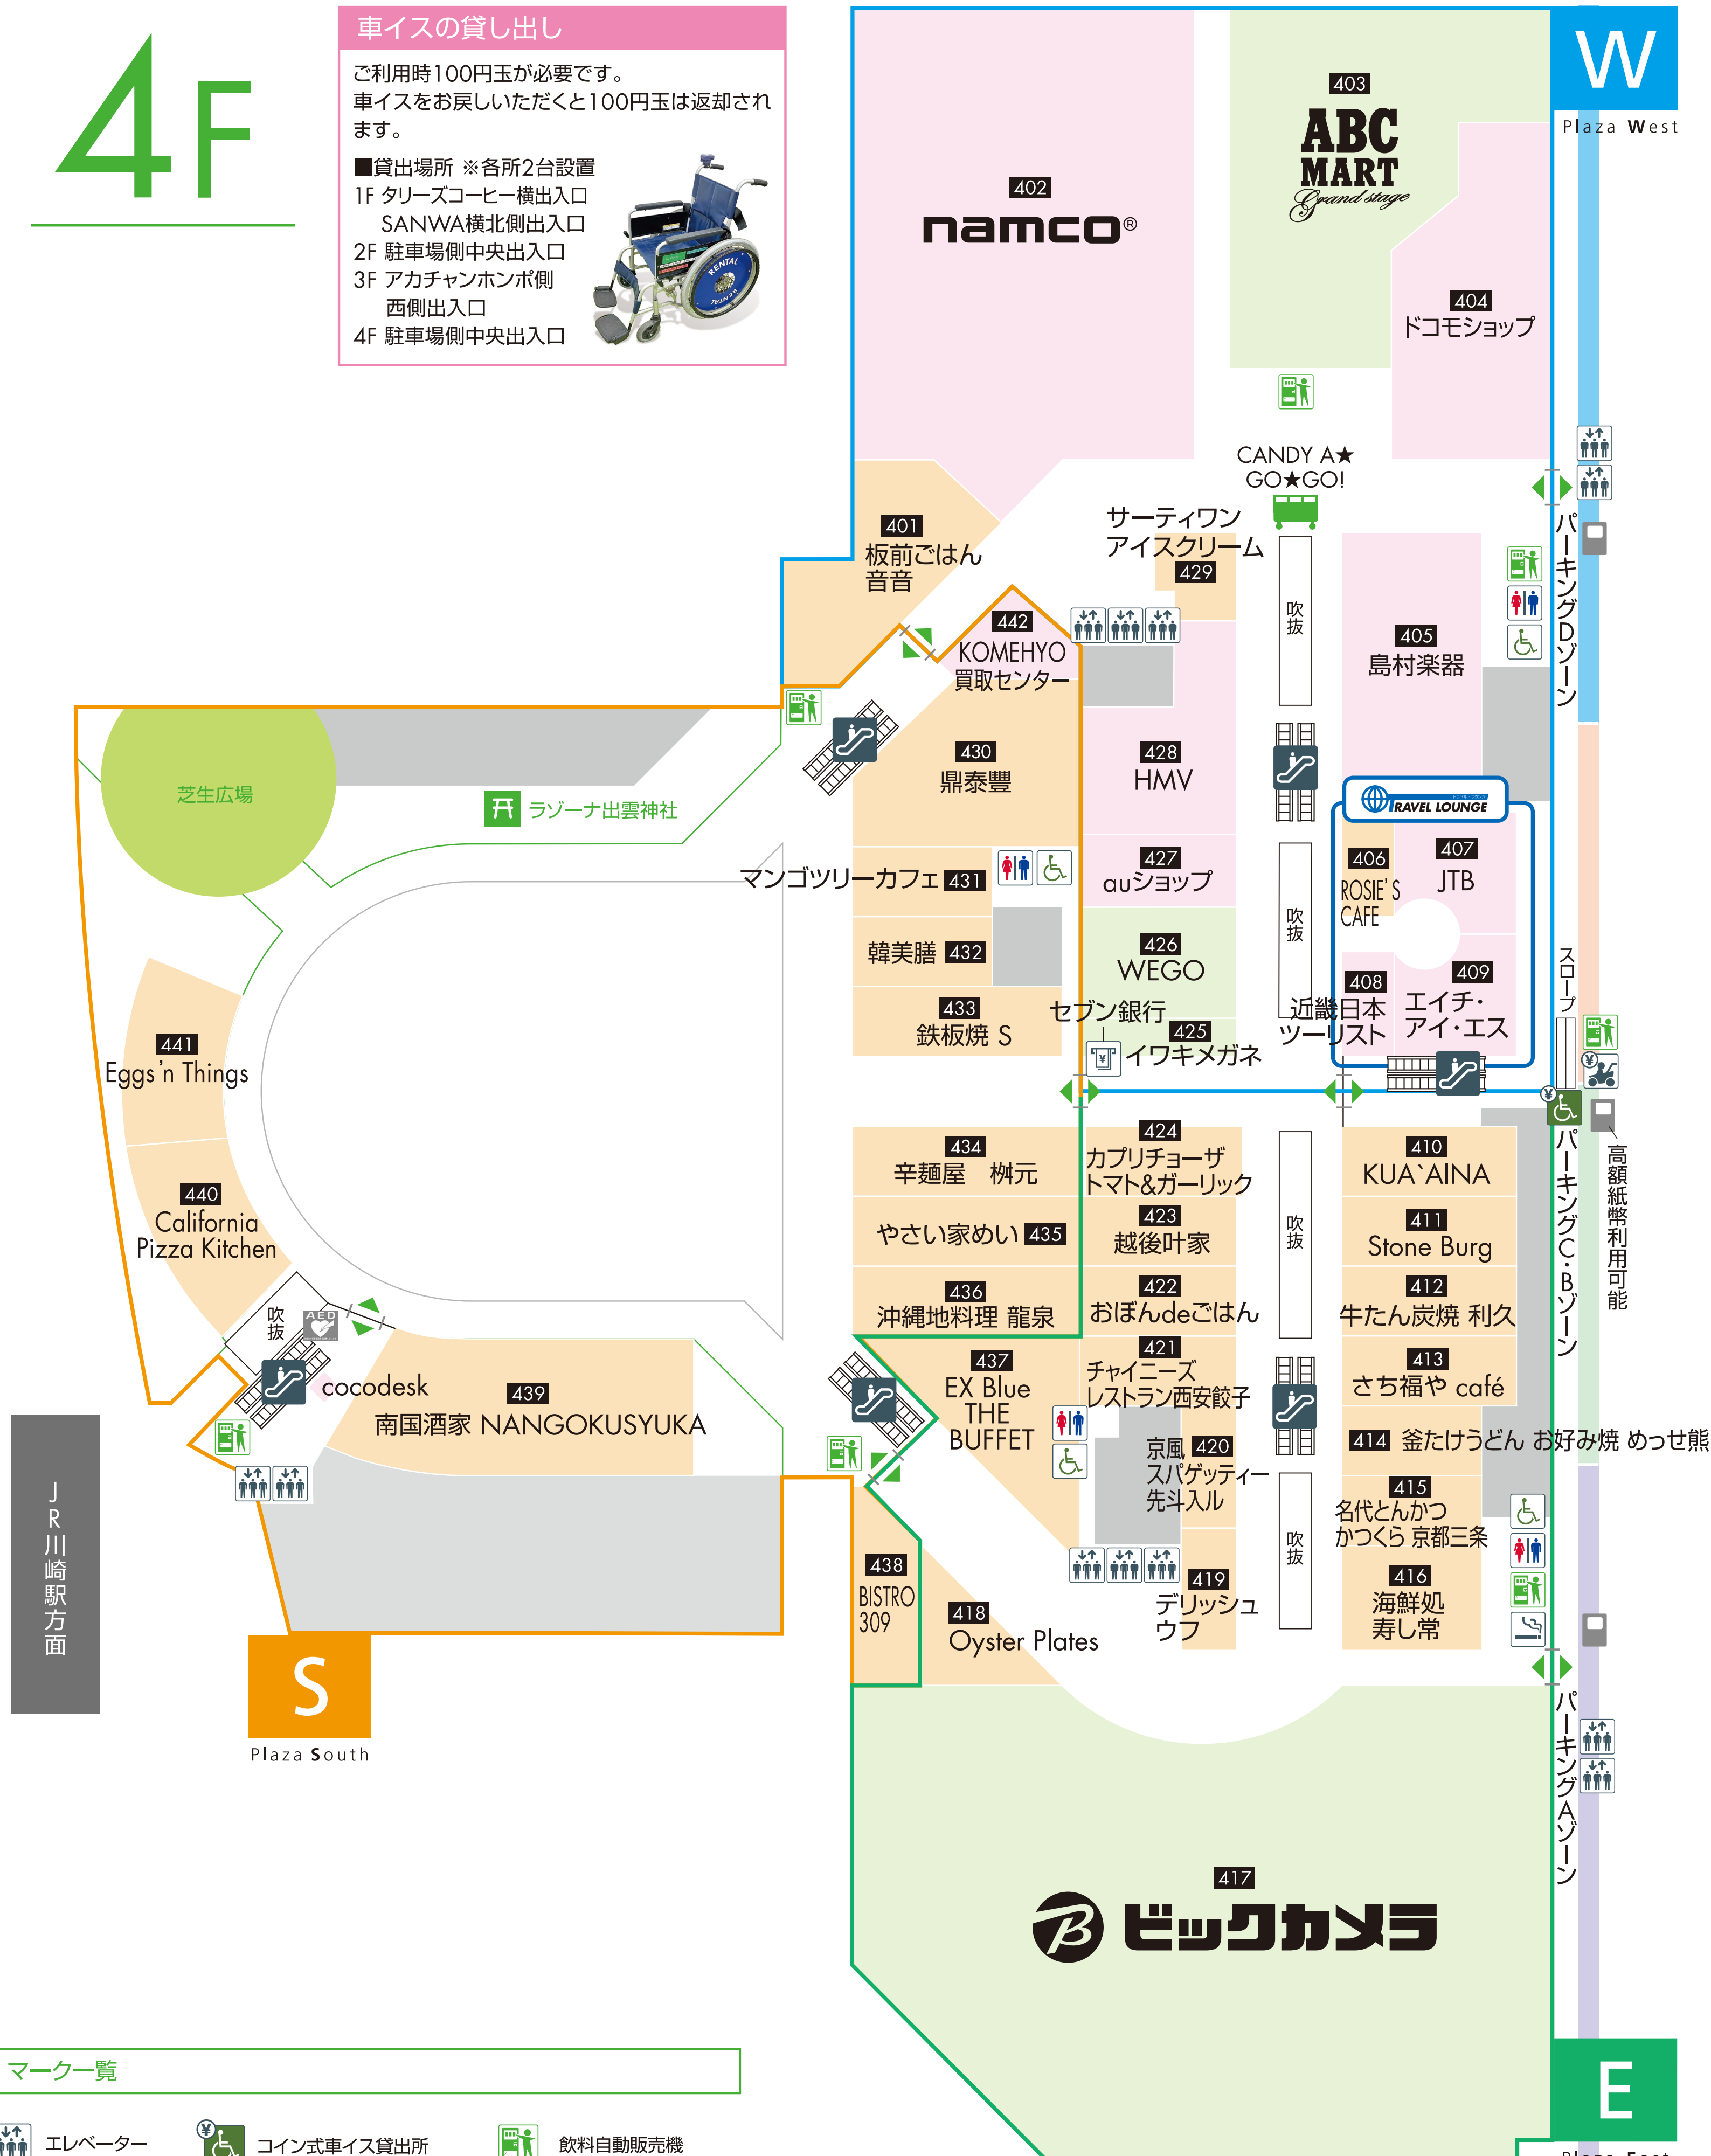

# 4F

## 車イスの貸し出し

ご利用時100円玉が必要です。  
車イスをお戻しいただくと100円玉は返却されます。

- 貸出場所 ※各所2台設置
- 1F タリーズコーヒー横出入口  
SANWA横北側出入口
  - 2F 駐車場側中央出入口
  - 3F アカチャンホンポ側  
西側出入口
  - 4F 駐車場側中央出入口

### マーク一覧

- |  |         |  |              |  |         |
|--|---------|--|--------------|--|---------|
|  | エレベーター  |  | コイン式車イス貸出所   |  | 飲料自動販売機 |
|  | エスカレーター |  | コイン式ベビーカー貸出所 |  | ATMコーナー |
|  | トイレ     |  | スモーキングルーム    |  | AED設置場所 |
|  | 優先トイレ   |  | パーキング事前精算機   |  |         |

- ファッション&インテリア&雑貨
- グルメ&フード
- サービス&その他

JR川崎駅方面

W Plaza West

S Plaza South

E Plaza East