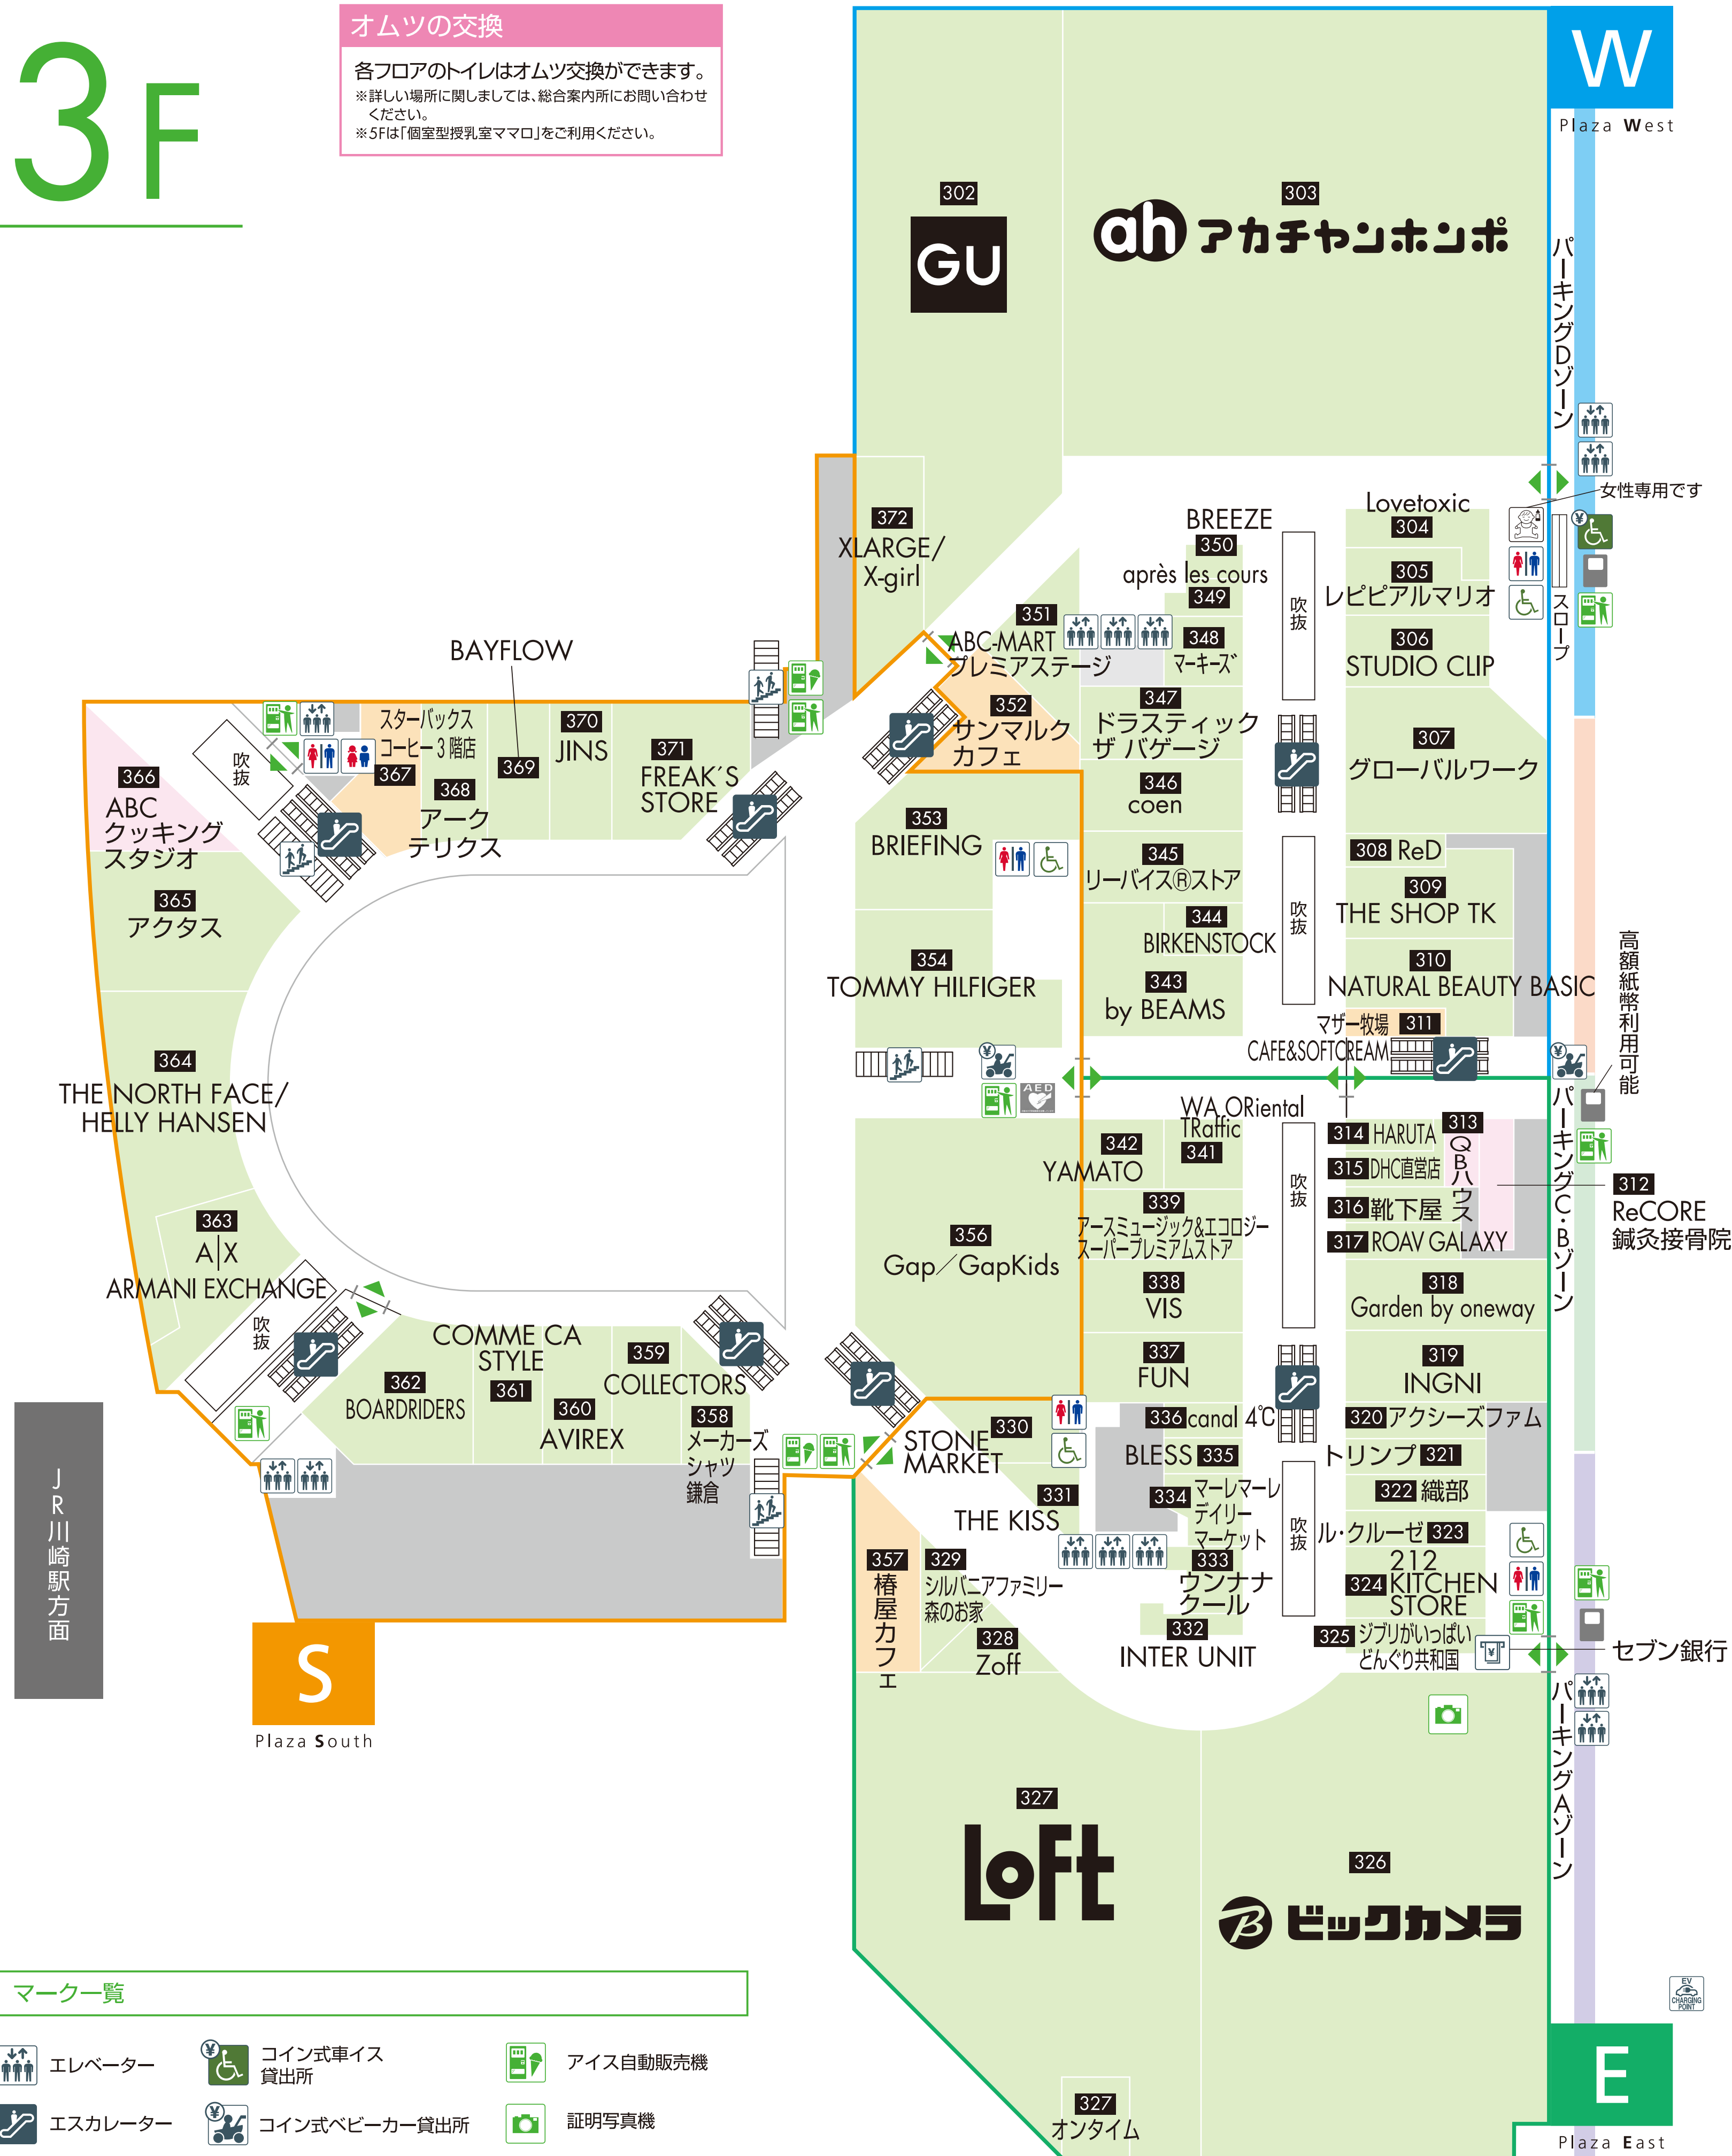

3F

オムツの交換

各フロアのトイレはオムツ交換ができます。
 ※詳しい場所に関しては、総合案内所にお問い合わせください。
 ※5Fは「個室型授乳室ママロ」をご利用ください。

マーカー一覧

- | | | |
|--|--|--|
| | | |
| | | |
| | | |
| | | |
| | | |
| | | |

- ファッション&インテリア&雑貨
- グルメ&フード
- サービス&その他