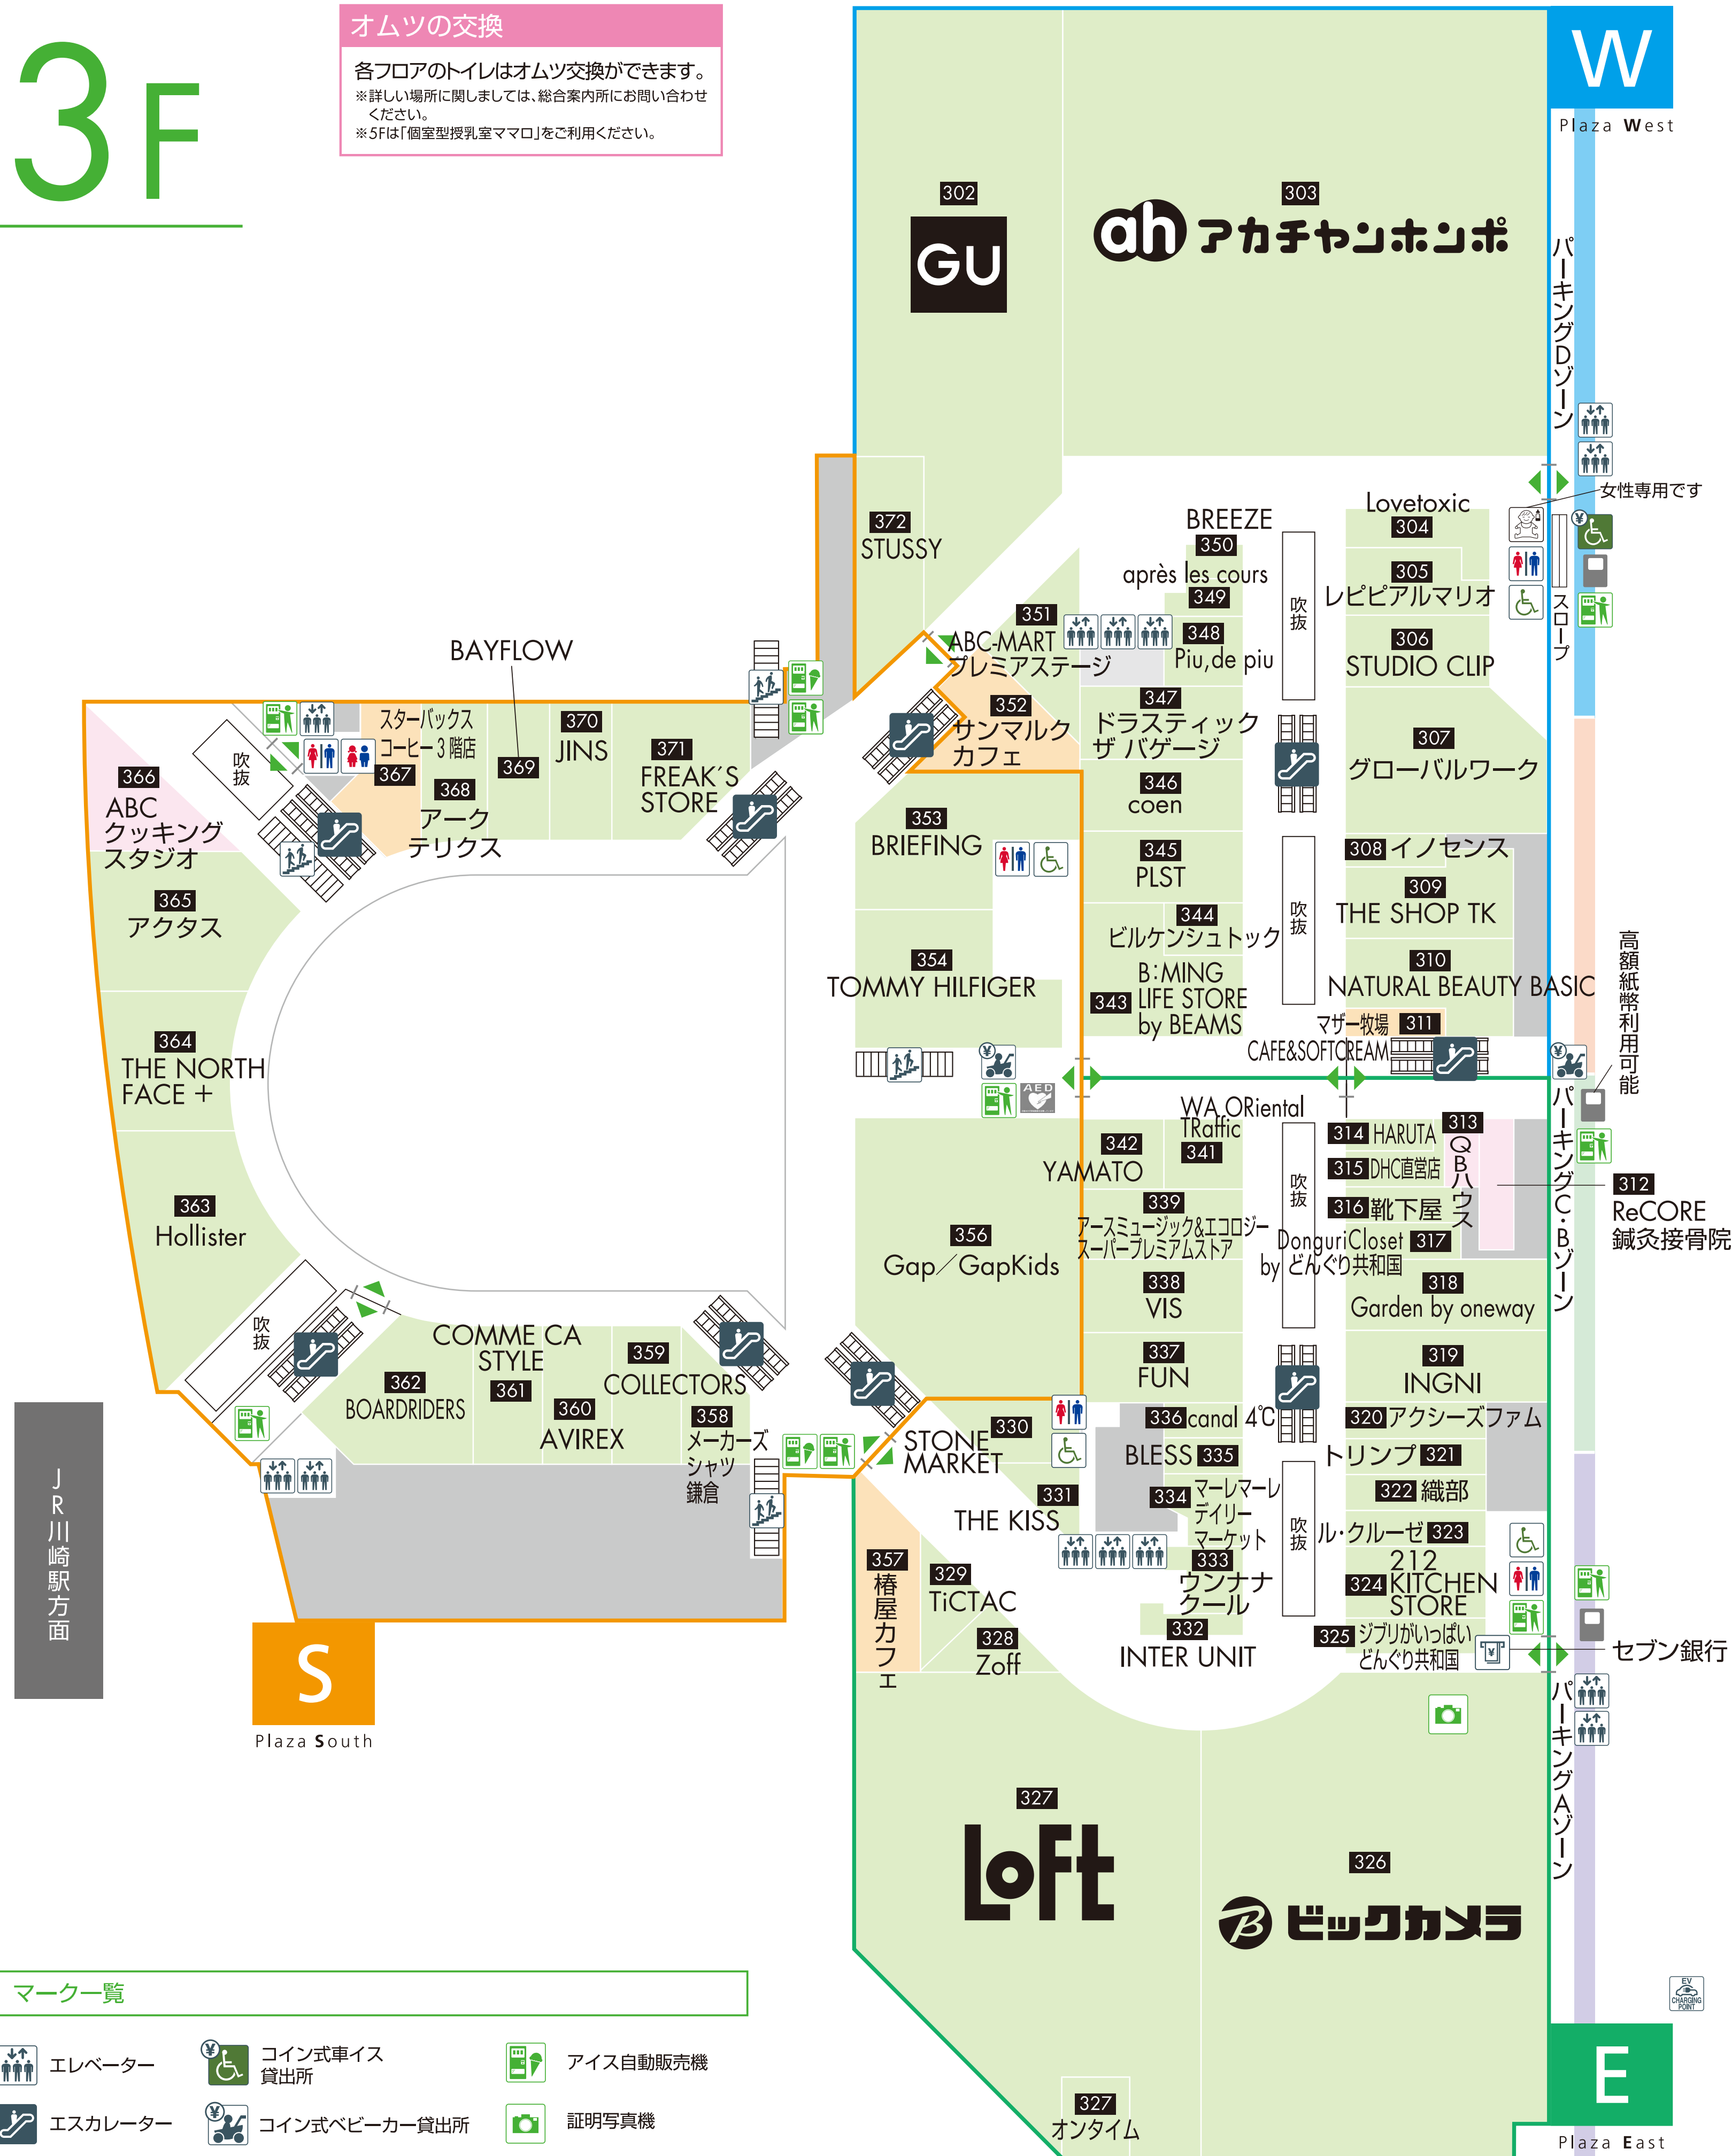

3F

オムツの交換

各フロアのトイレはオムツ交換ができます。
 ※詳しい場所に関しては、総合案内所にお問い合わせください。
 ※5Fは「個室型授乳室ママロ」をご利用ください。

マーカー一覧

- | | | |
|--|--|--|
| | | |
| | | |
| | | |
| | | |
| | | |
| | | |

- ファッション&インテリア&雑貨
- グルメ&フード
- サービス&その他