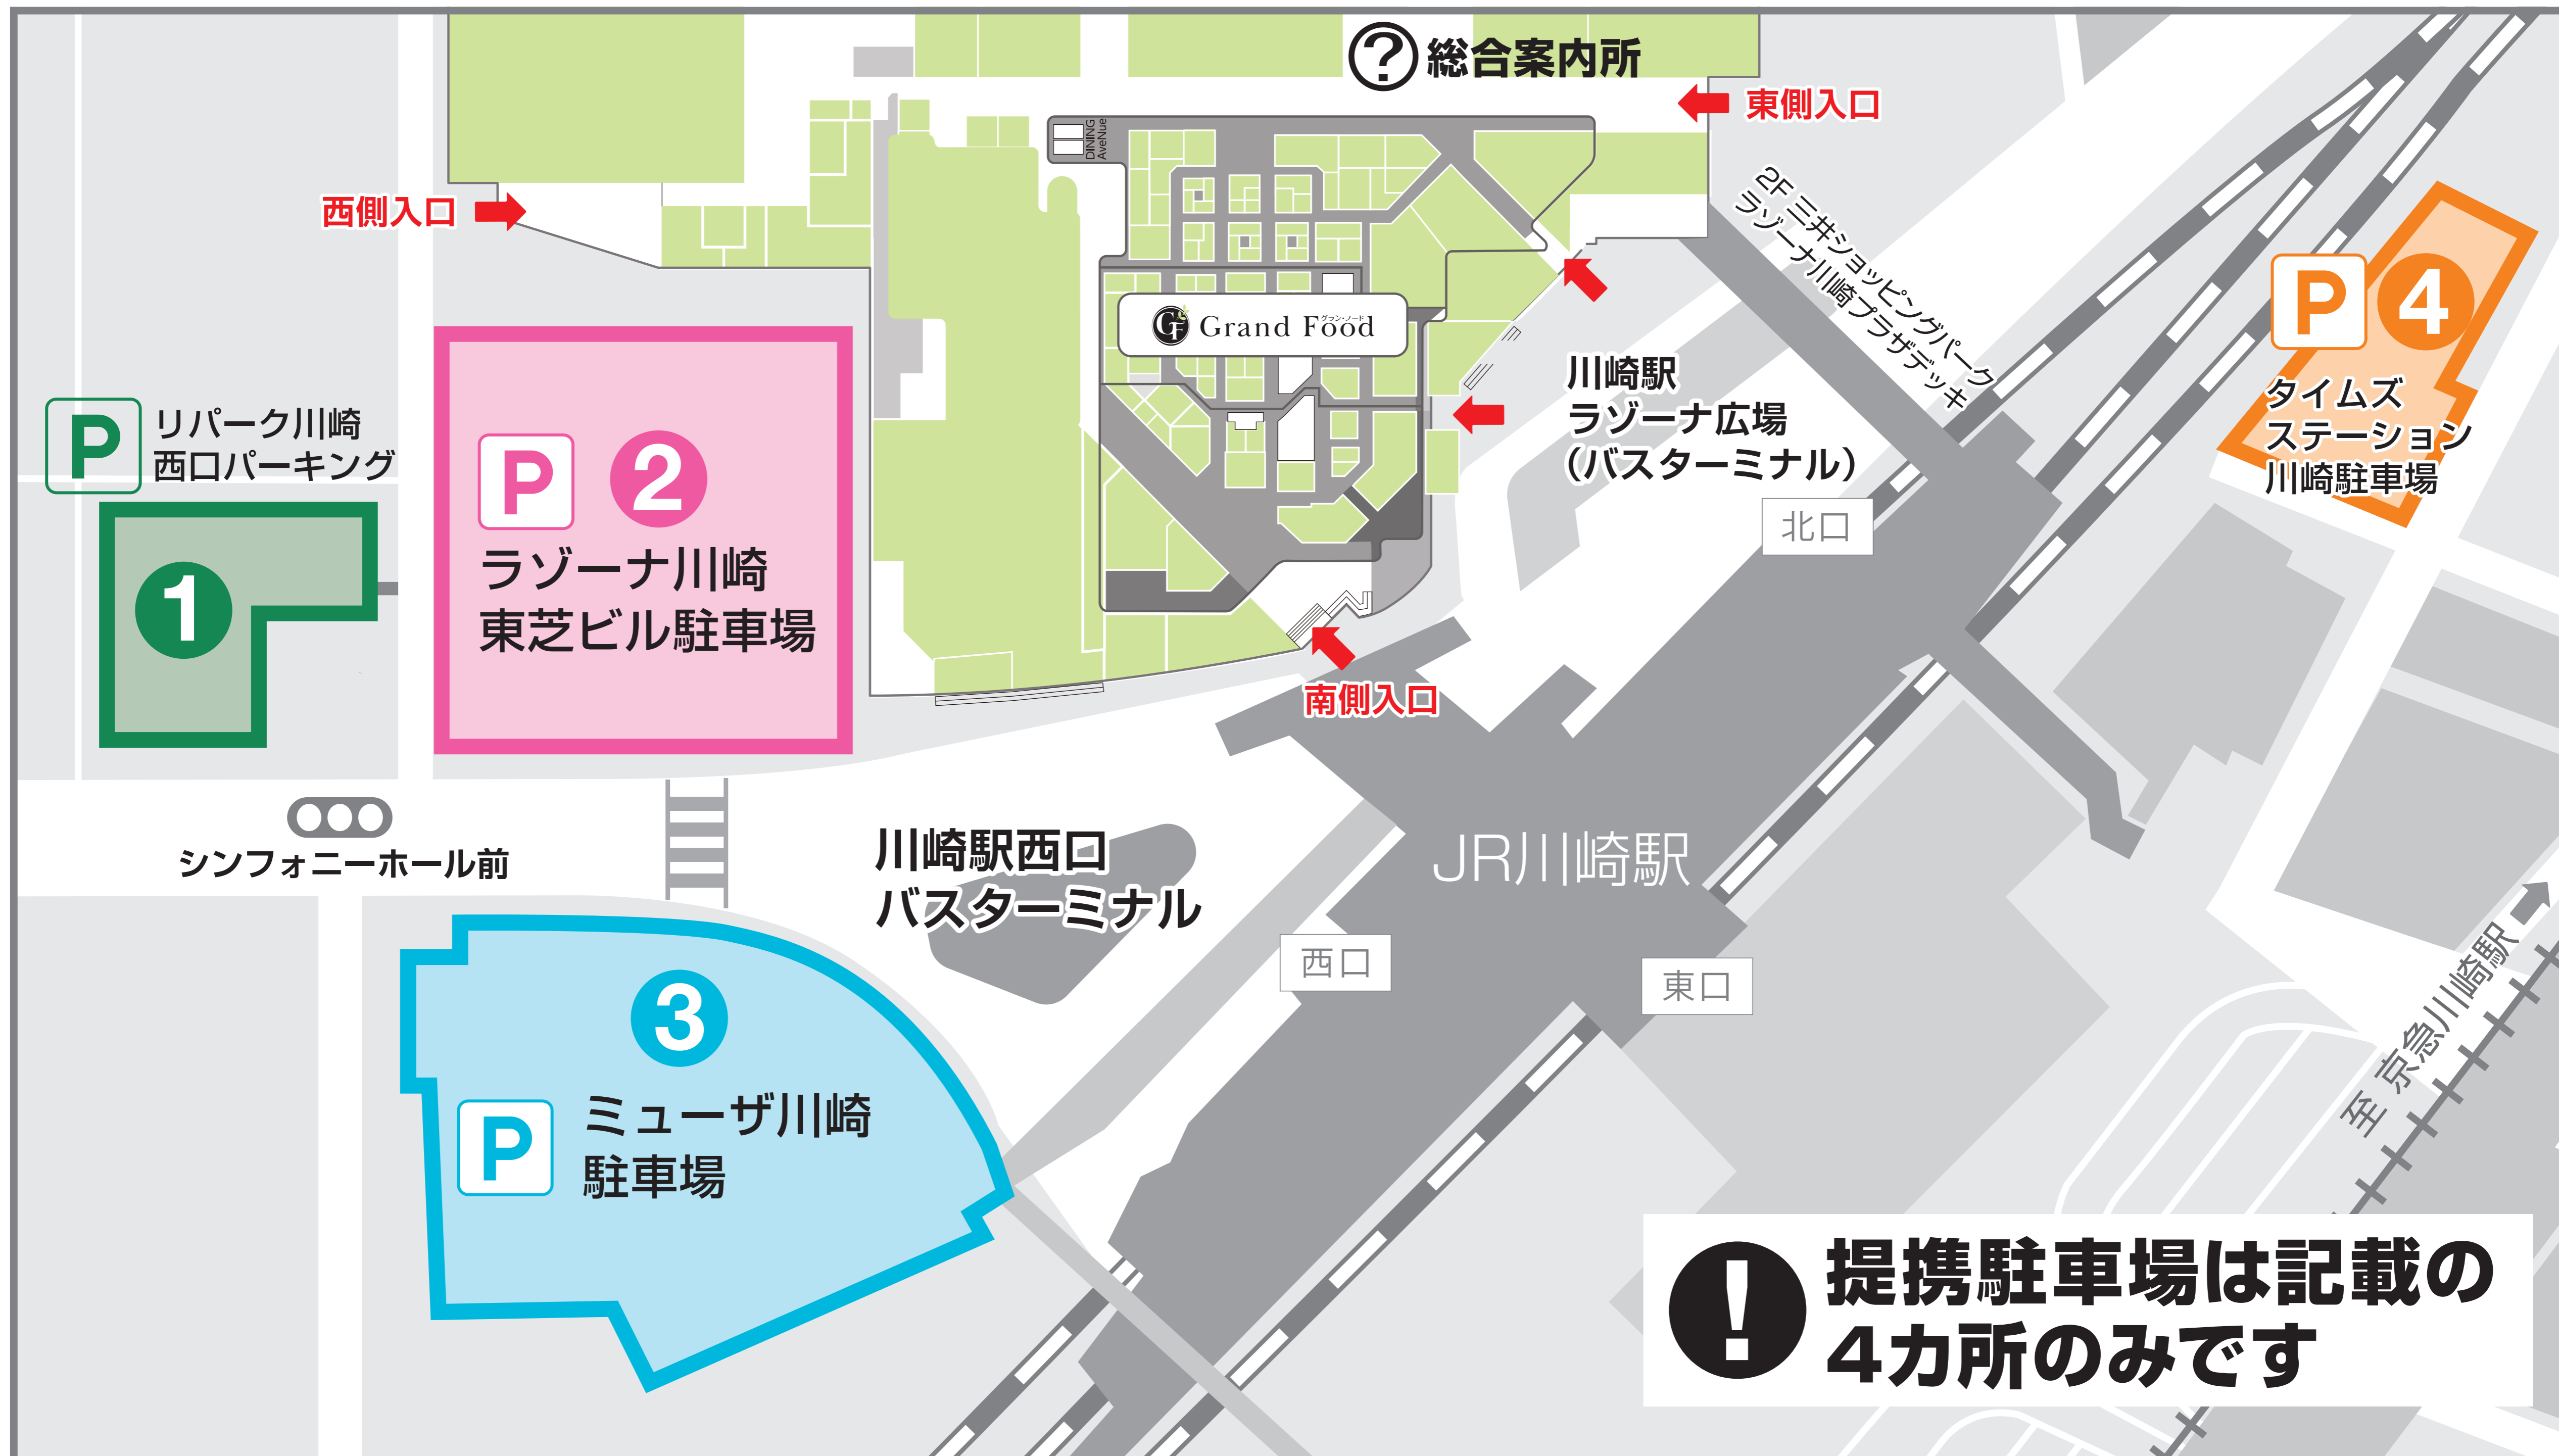

# ラゾーナ川崎プラザ 提携駐車場ののご案内

**！ 提携駐車場は記載の4カ所のみです**

提携駐車場	営業時間	駐車料金	※駐車料金は各駐車場にて設定されているため、記載金額と異なる場合がございます。	
<b>1</b> リパーク川崎西口パーキング [お問い合わせ] 0120-526-111 高さ制限 2.1m	<b>24時間営業</b>	30分ごと 200円	最大料金	平日 1,000円 / 土・日・祝日 1,400円(当日24:00まで)
<b>2</b> ラゾーナ川崎東芝ビル駐車場 [お問い合わせ] 044-555-8691 高さ制限 2.3m	<b>7:30~22:00</b> 土・日・祝日 7:30~20:00	初回1時間 600円 (以降30分ごと300円)	最大料金	平日(7:30~22:00) 1,800円 土・日・祝日 2,800円
<b>3</b> ミューザ川崎駐車場 [お問い合わせ] 044-555-8691 高さ制限 2.0m	<b>24時間営業</b>	30分ごと 300円 (24:00~7:00 60分ごと200円)	最大料金	平日 1,500円 / 土・日・祝日 2,800円(当日24:00まで)
<b>4</b> タイムズステーション川崎駐車場 [お問い合わせ] 0120-77-8924 高さ制限 2.1m	<b>24時間営業</b>	30分ごと 300円	最大料金	平日 1,500円 土・日・祝日 適用なし

提携駐車場における無料サービス	ラゾーナ川崎プラザでのお支払い金額 (税込・合算可)			
	1,100円以上	3,300円以上	33,000円以上	
平日	1時間無料	2時間無料	3時間無料	
土・日・祝日	2時間無料	3時間無料	4時間無料	

1F 総合案内所(10:00~21:00)に、

**駐車券** と **当日お会計した店舗のレシート** をまとめてお持ちください。

提携駐車場は各店舗での割引サービスはできません

※三井ショッピングパークポイント付与は、対象店舗にておこないますので、ポイントカードをご提示ください。※一部店舗では、店舗にて割引サービスをしております。

※提携駐車場は最初の30分無料サービスはございません。※提携駐車場の無料サービスは1日最大5時間までとなります(その他無料サービス分を含む)。※提携駐車場はポイントカードでの駐車料金精算はできません。 2026年4月27日現在