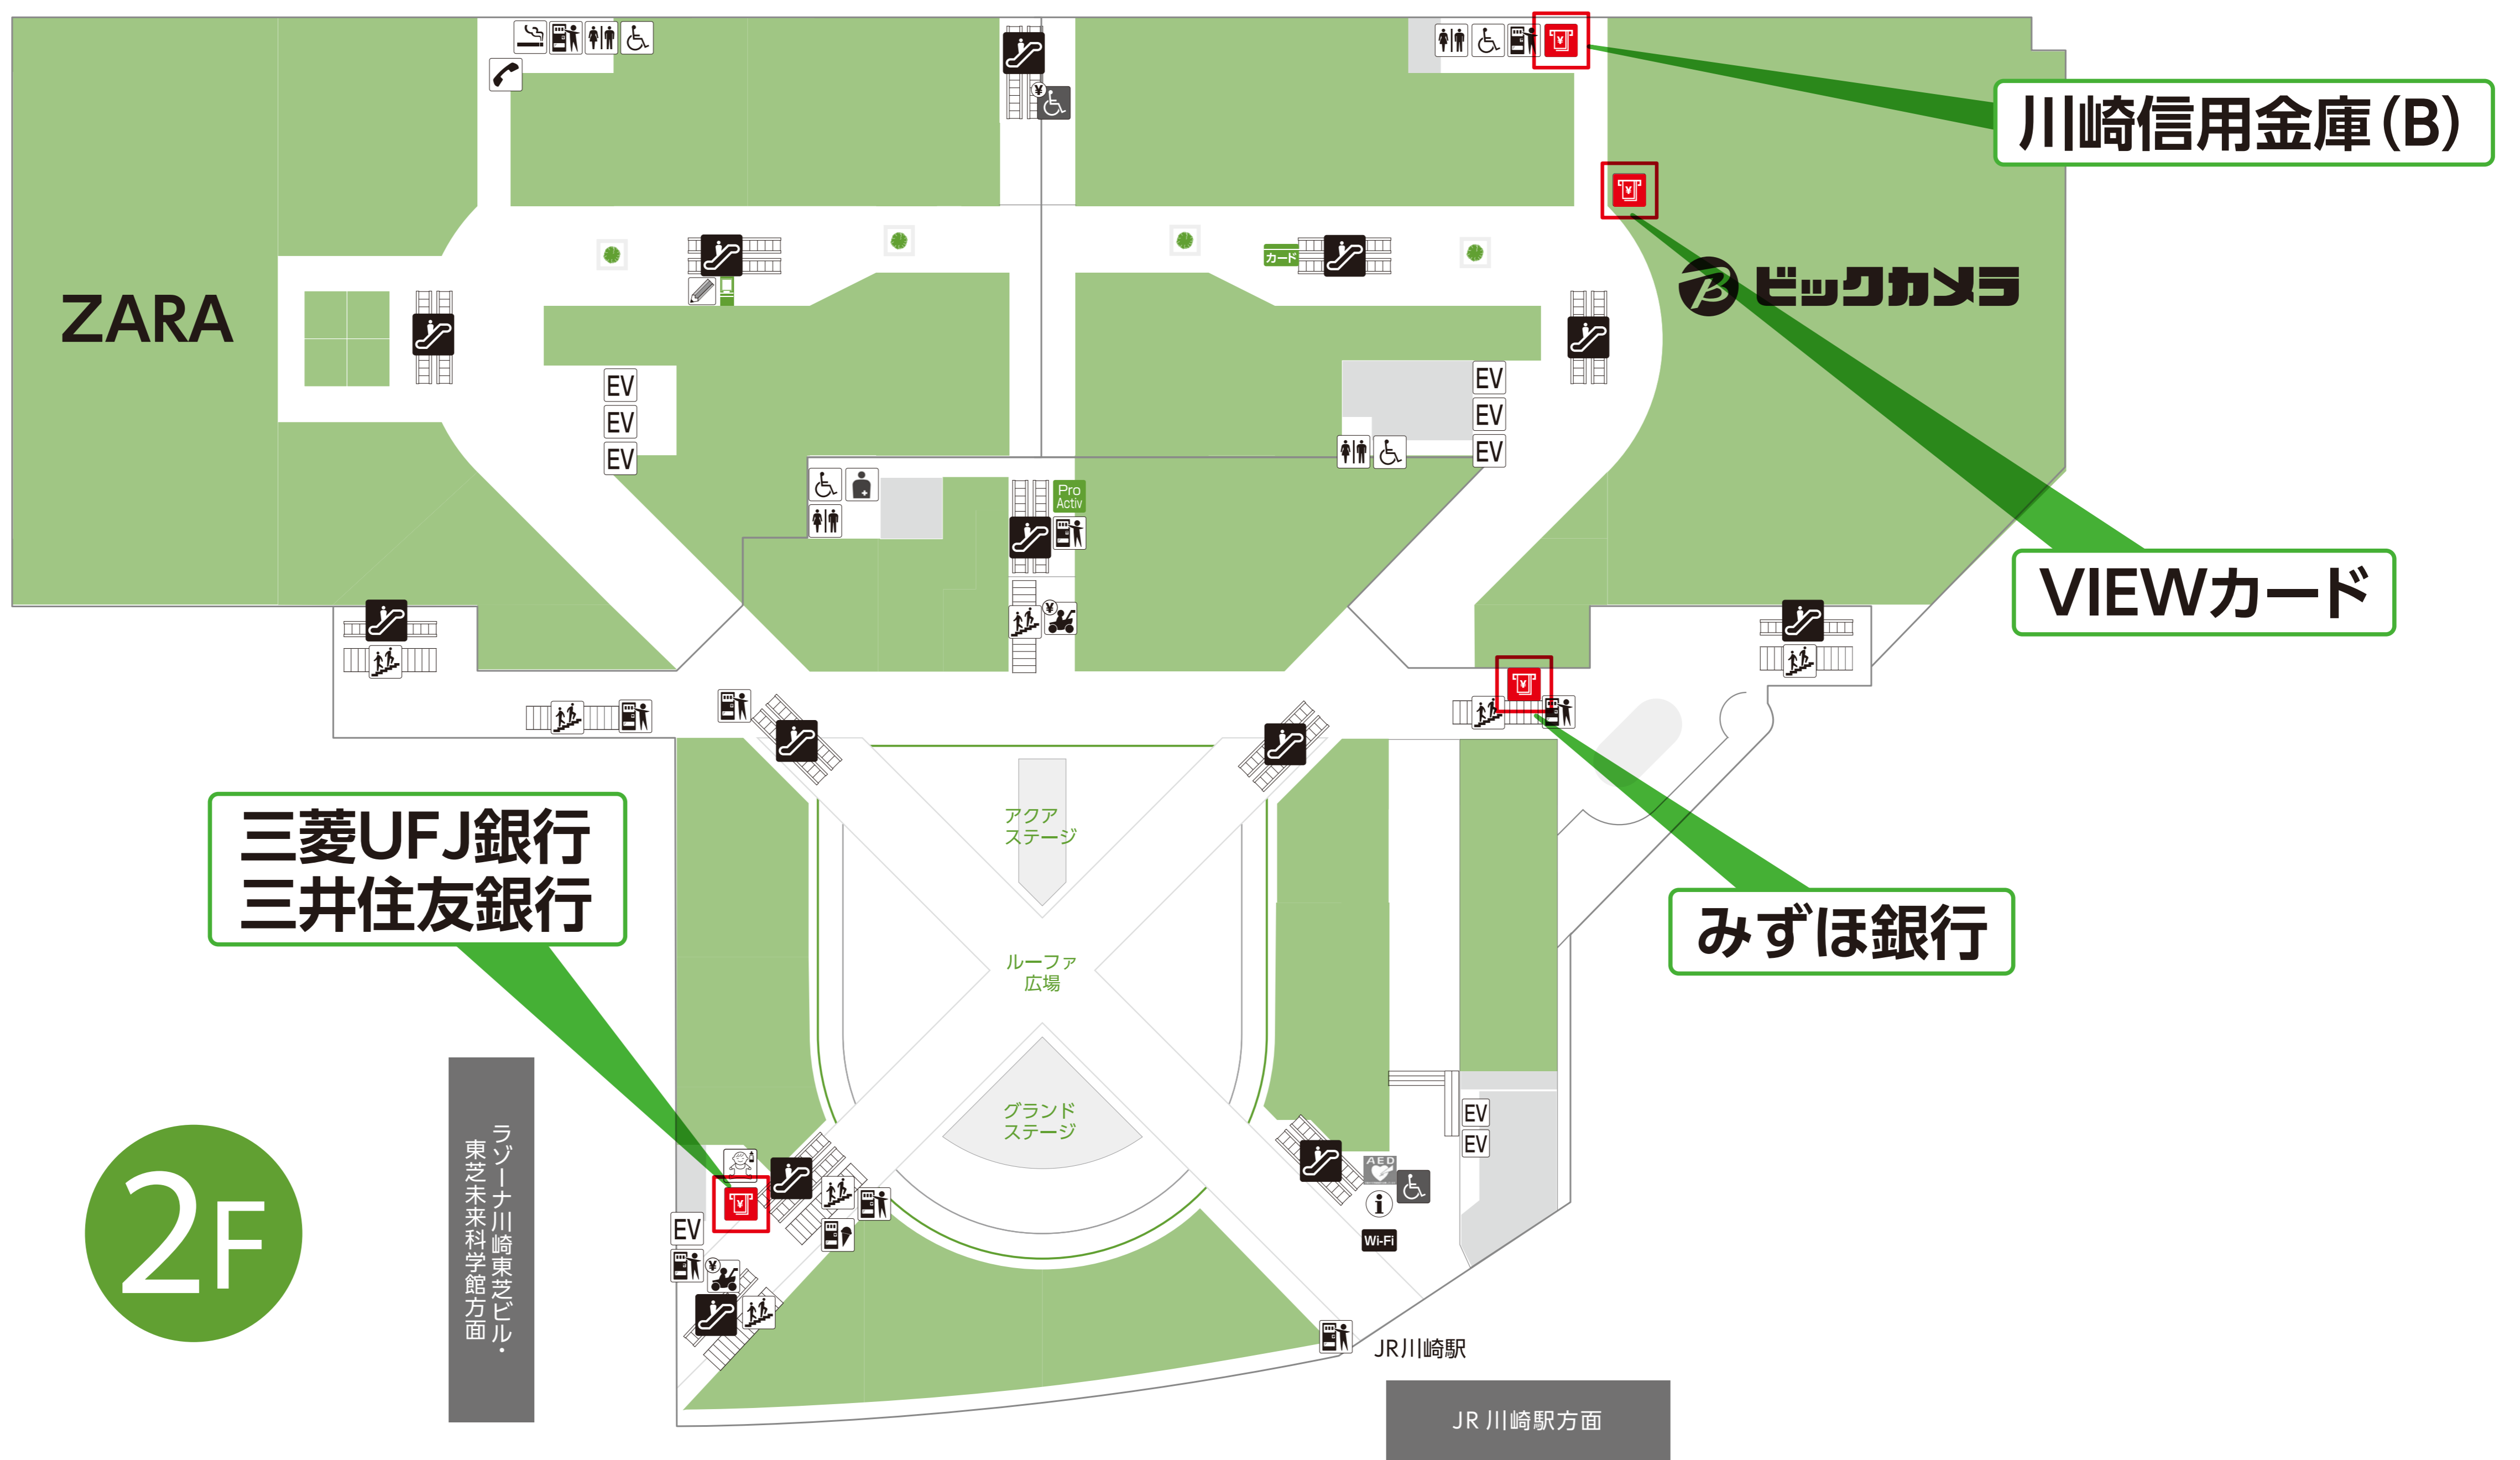

館内ATMのご案内

みずほ銀行ATM
月～金 6:00～24:00
土 6:00～22:00
日 8:00～21:00
※祝日は各曜日に準ずる

三井住友銀行ATM
7:00～24:00
(日曜のみ7:00～21:00)
三菱UFJ銀行ATM
7:00～24:00

川崎信用金庫ATM
A 7:00～22:00
B 10:00～22:00

横浜銀行ATM
平日 7:45～21:00
土・日・祝 9:00～21:00

郵便貯金ATM
平日 9:00～19:00
土・日・祝 9:00～17:00

VIEWカードATM
10:00～21:00
クレディセゾンATM
6:00～24:00