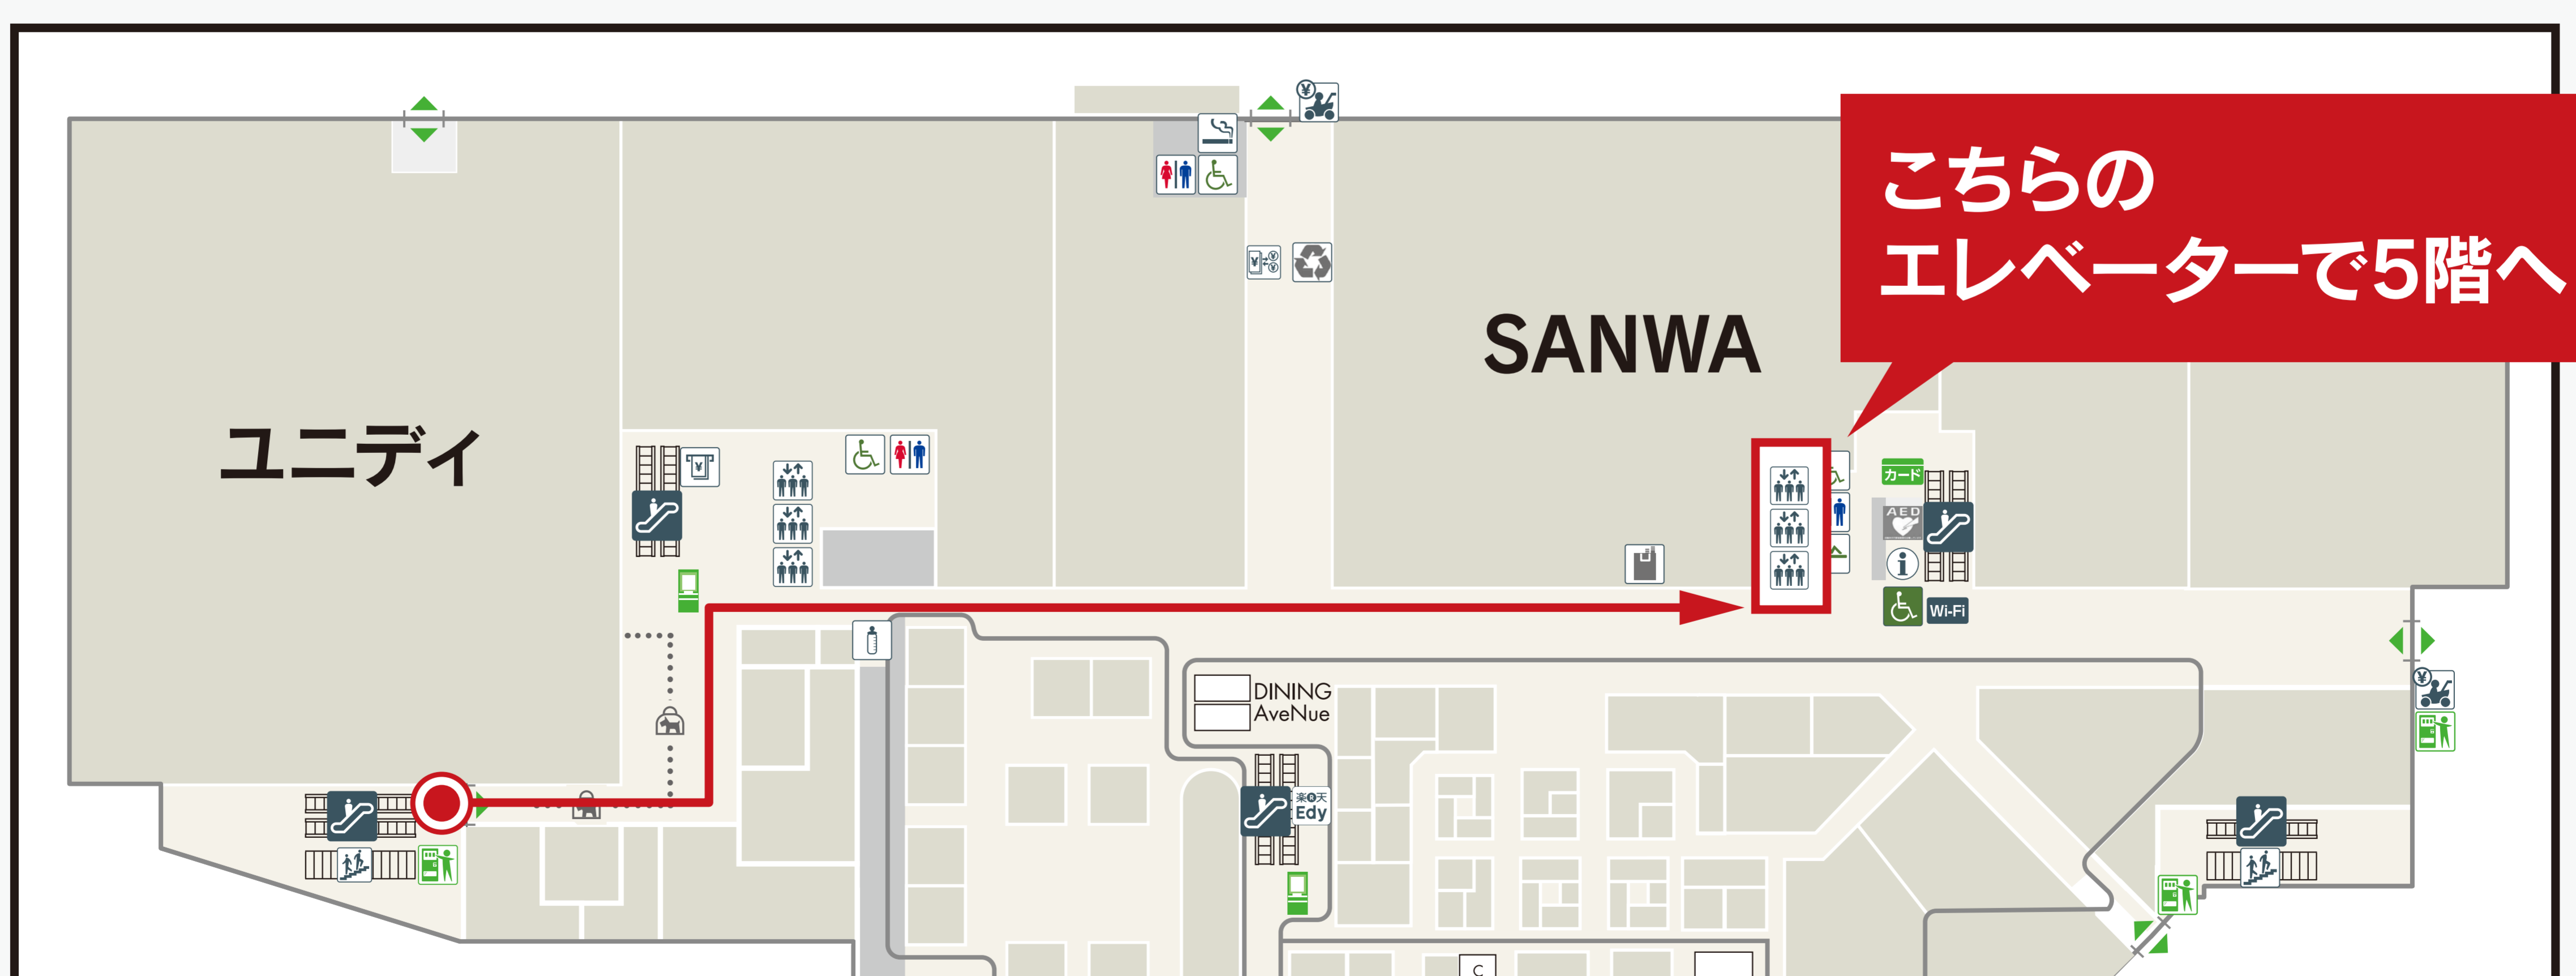

営業時間

毎日 **8:30** オープン

10:00前までの109シネマズへの行き方

2F 川崎駅からの場合

プラザイースト
2F側の出入口、
エレベーターも
8:30から稼働
しております。

1F 西口出口からの場合

総合案内所横のエレベーターで5Fへ
お上りください。

土・日・祝日は、周辺道路・駐車場の混雑が予想されますので、

公共交通機関をご利用ください。