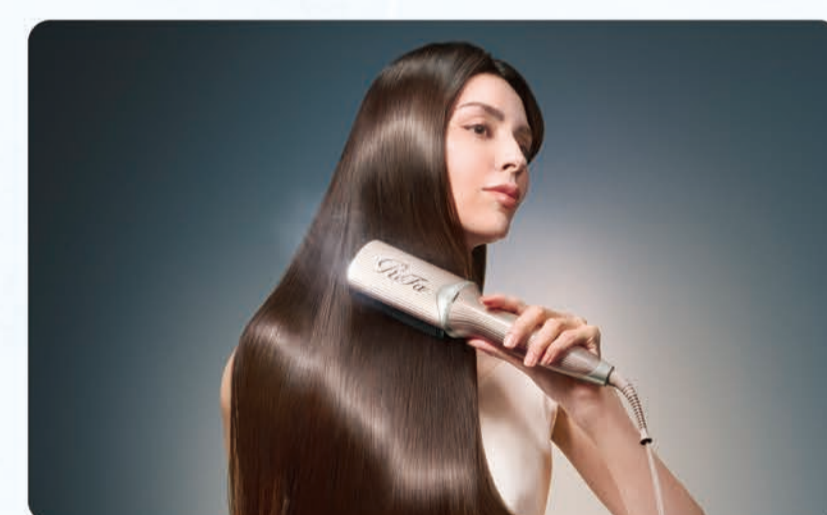

とくすだけで、質感改善。トリートメントミストをまとい未来に差がつく美髪投資を体験できます。

特設会場 4F 中央通路
時 間 10:00~19:00

参加特典

PLUS MIRROR
by Innovation Studio

6月1日(月)~7月2日(木)

2分で完了! ご自由にお試しください
パーソナルカラー診断

AIカメラがお肌の色を分析し、パーソナルカラーを診断します。体験型ミラーで「似合う」がきっと見つかる。