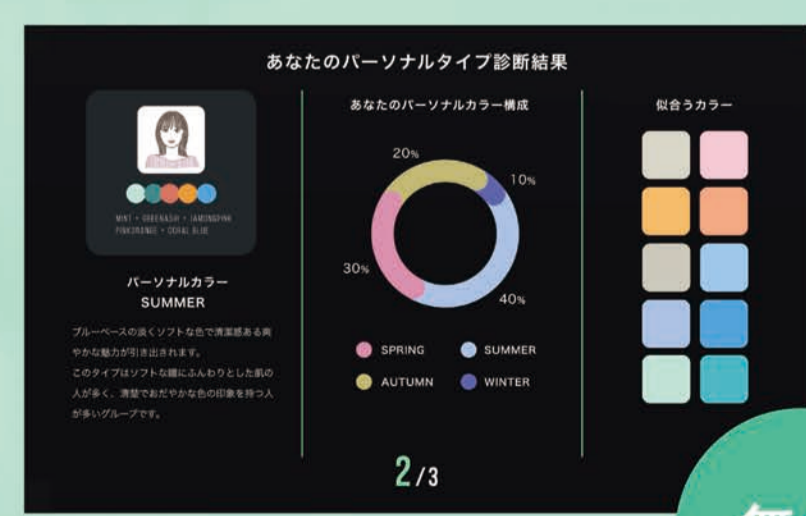

6月27日(土)~28日(日)

ビックカメラ

< ReFa >
6月販売開始の新商品体感イベント

とくすだけで、質感改善。トリートメントミストをまとい未来に差がつく美髪投資を体験できます。

特設会場 4F 中央通路
時 間 10:00~19:00

参加特典

PLUS MIRROR
by Innovation Studio

6月1日(月)~7月2日(木)

2分で完了! ご自由にお試しください
パーソナルカラー診断

AIカメラがお肌の色を分析し、パーソナルカラーを診断します。体験型ミラーで「似合う」がきっと見つかる。

無料

特設会場 Plaza East 2F ete前
時 間 10:00~21:00

Photomatic

6月12日(金)~28日(日)

韓国発のセルフフォトブース
Photomatic

期間中、対象コスメ店舗にて3,000円(税込・金券不可)以上お買上げの方にPhotomatic撮影チケットプレゼント! 対象店舗は特設サイトをチェック!