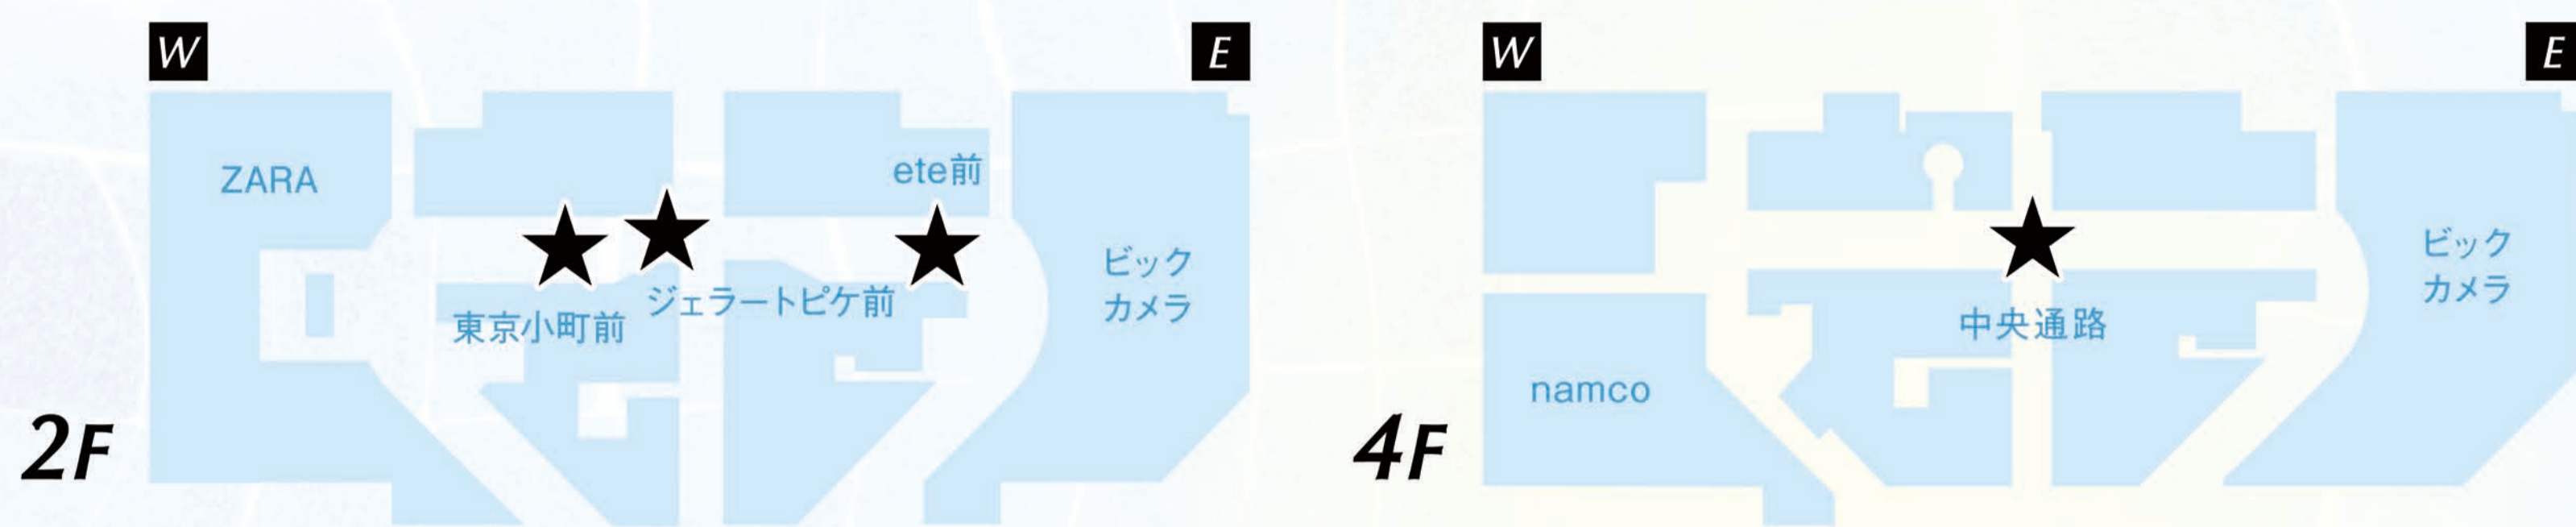

特設会場
マップ
EVENT MAP

6月13日(土)~22日(月)

SK-II

最新の肌測定体験イベント

最新お肌測定器の体験イベントを期間限定で開催! イベント会場では、お肌測定のご体験とともに、イベント限定コフレをご紹介します。

特設会場 2F 東京小町前
時 間 11:00~20:00

参加特典

- ① 特設会場にて12,650円(税込)以上お買上げのうえ新規会員登録で大人気のフェイシャルトリートメントマスクを1枚プレゼント
- ② お肌測定をご体験のうえ、SK-IIの新規会員登録で好きなサンプルプレゼント
- ③ イベント会場限定コフレをご用意!