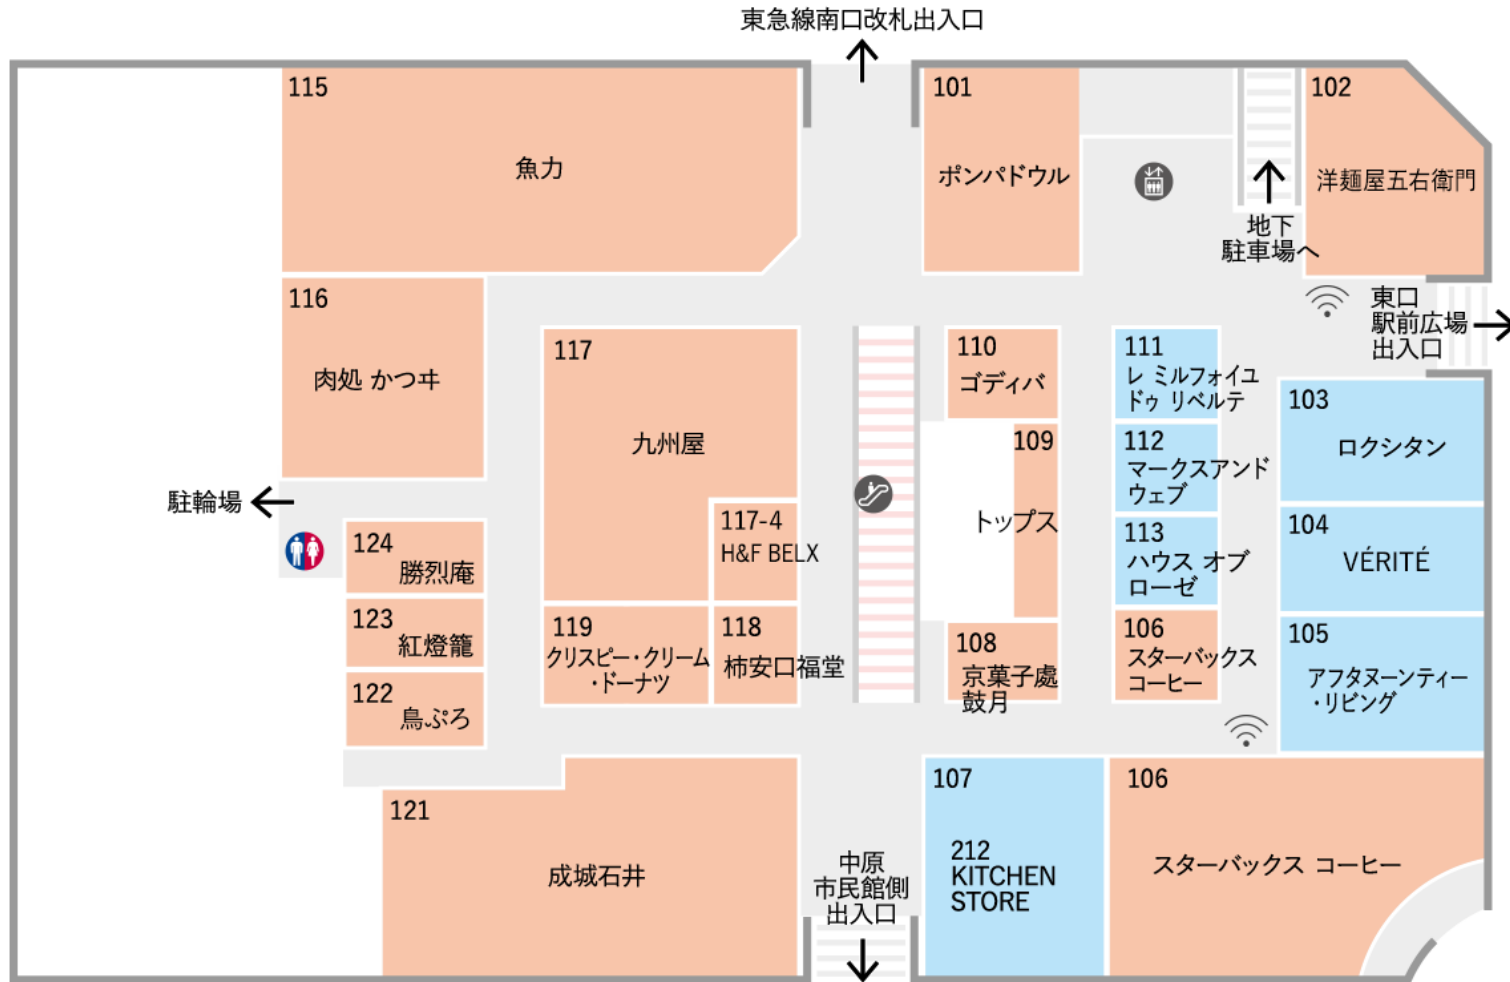

-  エスカレーター
-  エレベーター
-  トイレ
-  優先トイレ
-  喫煙スペース
-  授乳室
-  おむつ交換室
-  ATM/キャッシュディスプレイ
-  AED
-  Wi-Fiスポット

東急線南口改札出入口

101

ポンパドウル

102

洋麺屋五右衛門

地下  
駐車場へ

東口  
駅前広場  
出入口

115

魚力

116

肉処 かつキ

117

九州屋

110

ゴディバ

ロクシタン

104

VÉRITÉ

105

アフタヌーンティー  
リビング

駐輪場 ←

124

勝烈庵