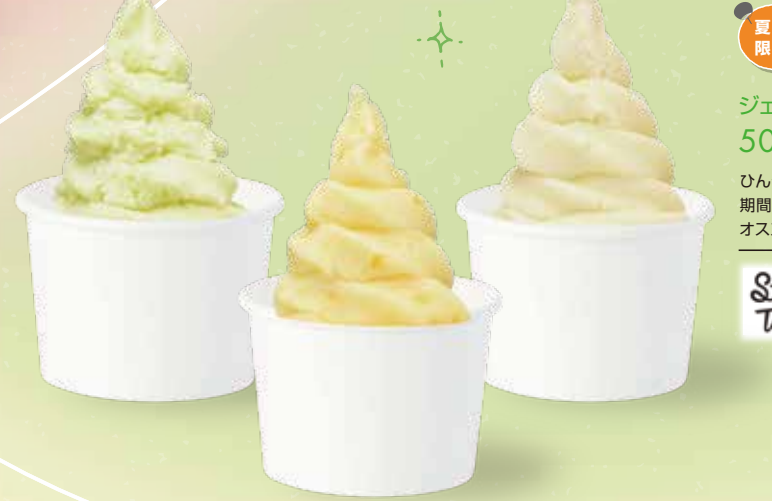

食で感じる清涼感! / ひんやり・あっさりメニュー

ジェラート各種
500円(税込)

059-2-2511 3F
有楽堂(STORY TABLE)