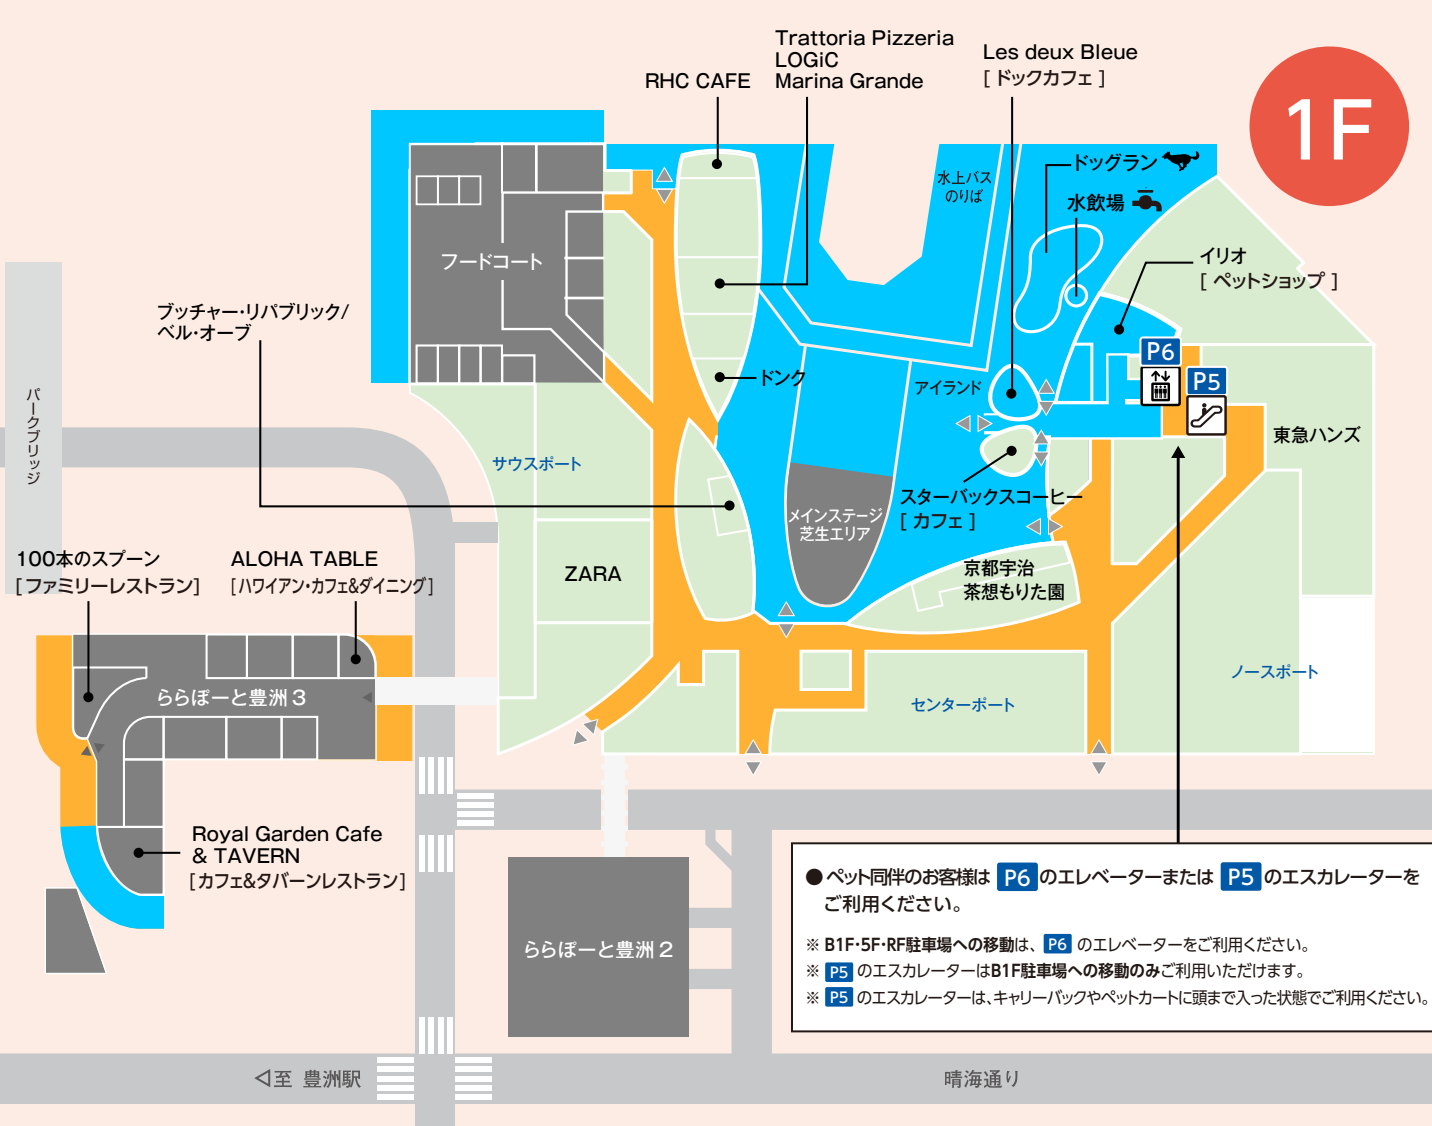

ウェルカムペットエリアのご案内

ららぽーと豊洲1の2F・3F・4F、ららぽーと豊洲2・3(館内)へのペット同伴はご遠慮願います。

■ **ウェルカムペットエリア** (リードにつなぐか、抱きかかえて利用可能)

■ **キャリーバッグやペットカートに頭まで入った状態でご利用可能エリア**

■ **ペット同伴禁止エリア** (●フードコート(テラス席を除く) ●ららぽーと豊洲1の2F・3F・4F)
 (●メインステージ芝生エリア ●ららぽーと豊洲2・3(館内))

🐕 盲導犬、介助犬、聴導犬は施設内にてご同伴いただけます。

ペット同伴可能なテラス席設置エリア・店舗

■ **ウェルカムペットエリア** (リードにつなぐか、抱きかかえて利用可能)

- フードコート(テラス席のみ)
- RHC CAFE
- ドンク
- 京都宇治 茶想もりた園
- スターバックスコーヒー シーサイドデッキ店
- Trattoria Pizzeria LOGiC Marina Grande
- ブッチャー・リパブリック/ベル・オーブ
- Royal Garden Cafe & TAVERN

〈テラス席と店内も同伴可能〉 ● Les deux Bleu

■ **キャリーバッグやペットカートに頭まで入った状態でご利用可能**

- ALOHA TABLE
- 100本のスプーン

駐車場のご案内

ペットご同伴のお客様はノースポート(水色のエリア)をご利用ください。