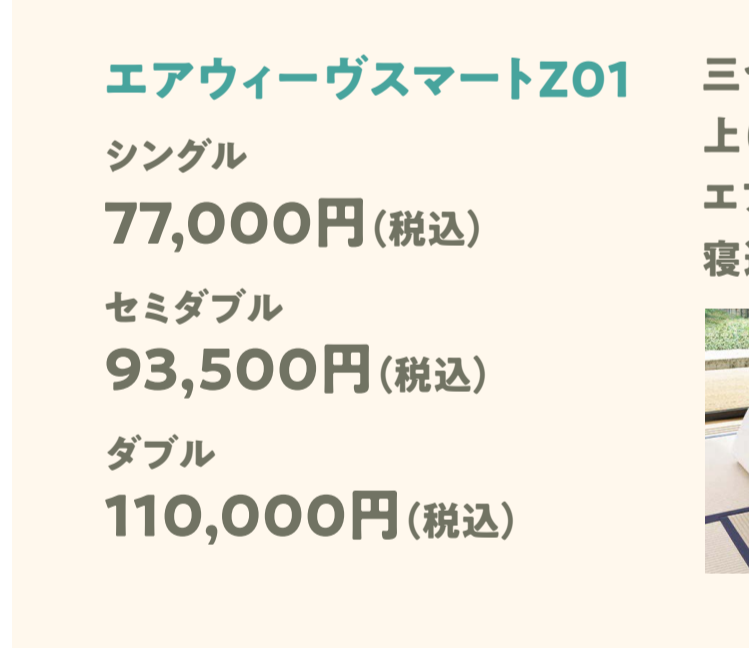

★Laline

植物由来の美容成分や死海のミネラルを配合したボディコスメと雑貨を展開。香りや健やかで幸せな日常を届けるライフスタイルブランド。

場所 北館 1F

RECOMMEND ITEM

クイーンオブハート エレガンスセット ボディクリーム100ml ボディクリーム200ml 7,700円(税込) 通常価格合計9,570円(税込)相当

軽やかに香らせ、しっとり潤すボディクリームで肌を潤い、ボディクリームで肌に潤いを閉じ込めることで、心地よい余韻が長く続きます。朝の保湿ケアにも、夜のリラクゼーションにも。