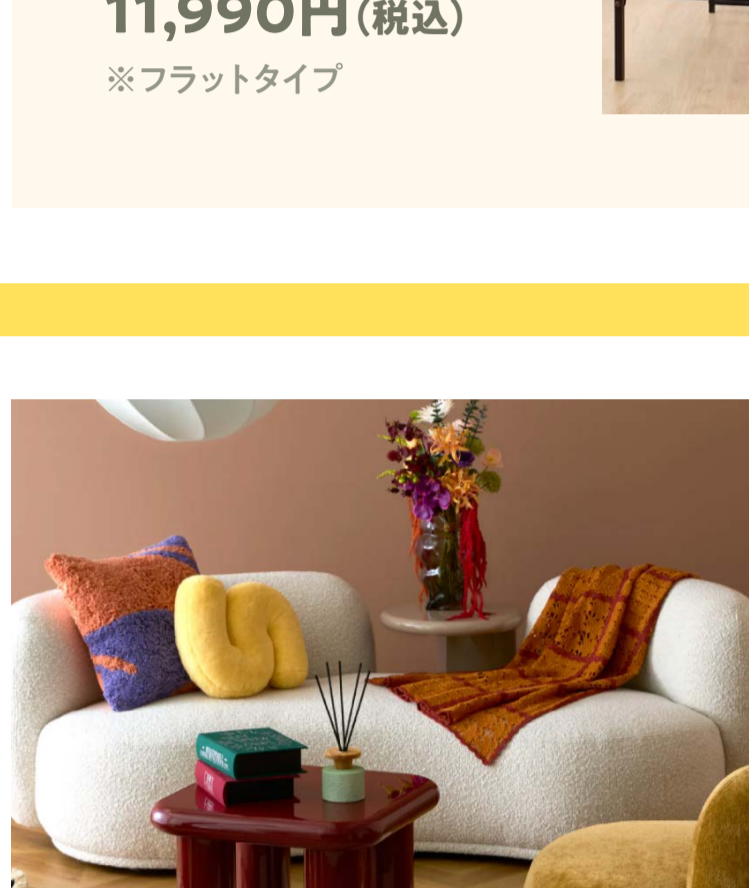

SHOP INFO

対象家具ご購入分の
and STポイント **20%ポイント還元!**

キャンペーン期間 ▶ 2/20(金)~4/5(日)

★Francfranc

日常に驚きと感動を届けるインテリアショップ。デザイン性の高い商品と自由なスタイリングで心地よい空間づくりを提案。

場所 南館 1F

SHOP INFO

家具を1点以上含む1会計
80,000円以上(税込)のご購入で
購入いただいた商品の **配送料を無料!**

キャンペーン期間 ▶ 4/16(木)まで