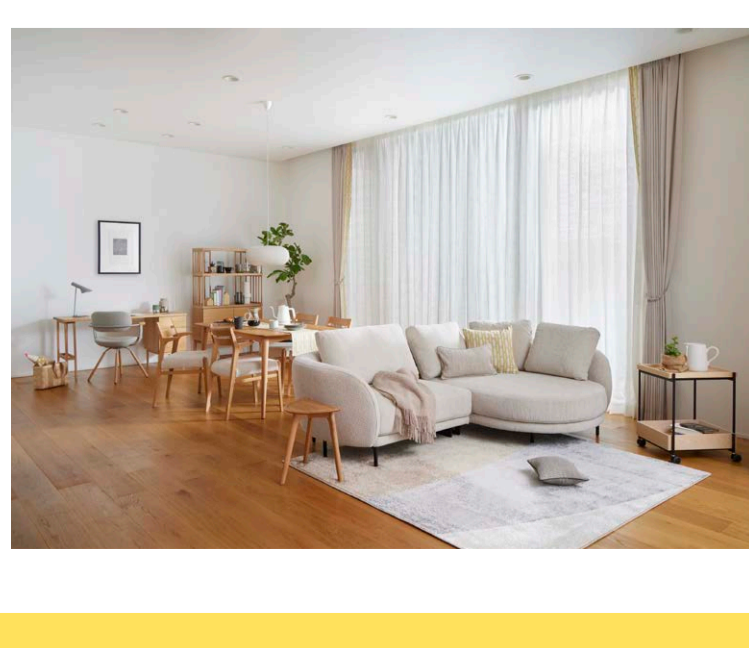

★ノジマ

地域の暮らしに根ざした、ユニークで高品質な商品とサービスを提供するデジタルネットワーク専門店。

場所 North Gate 3F