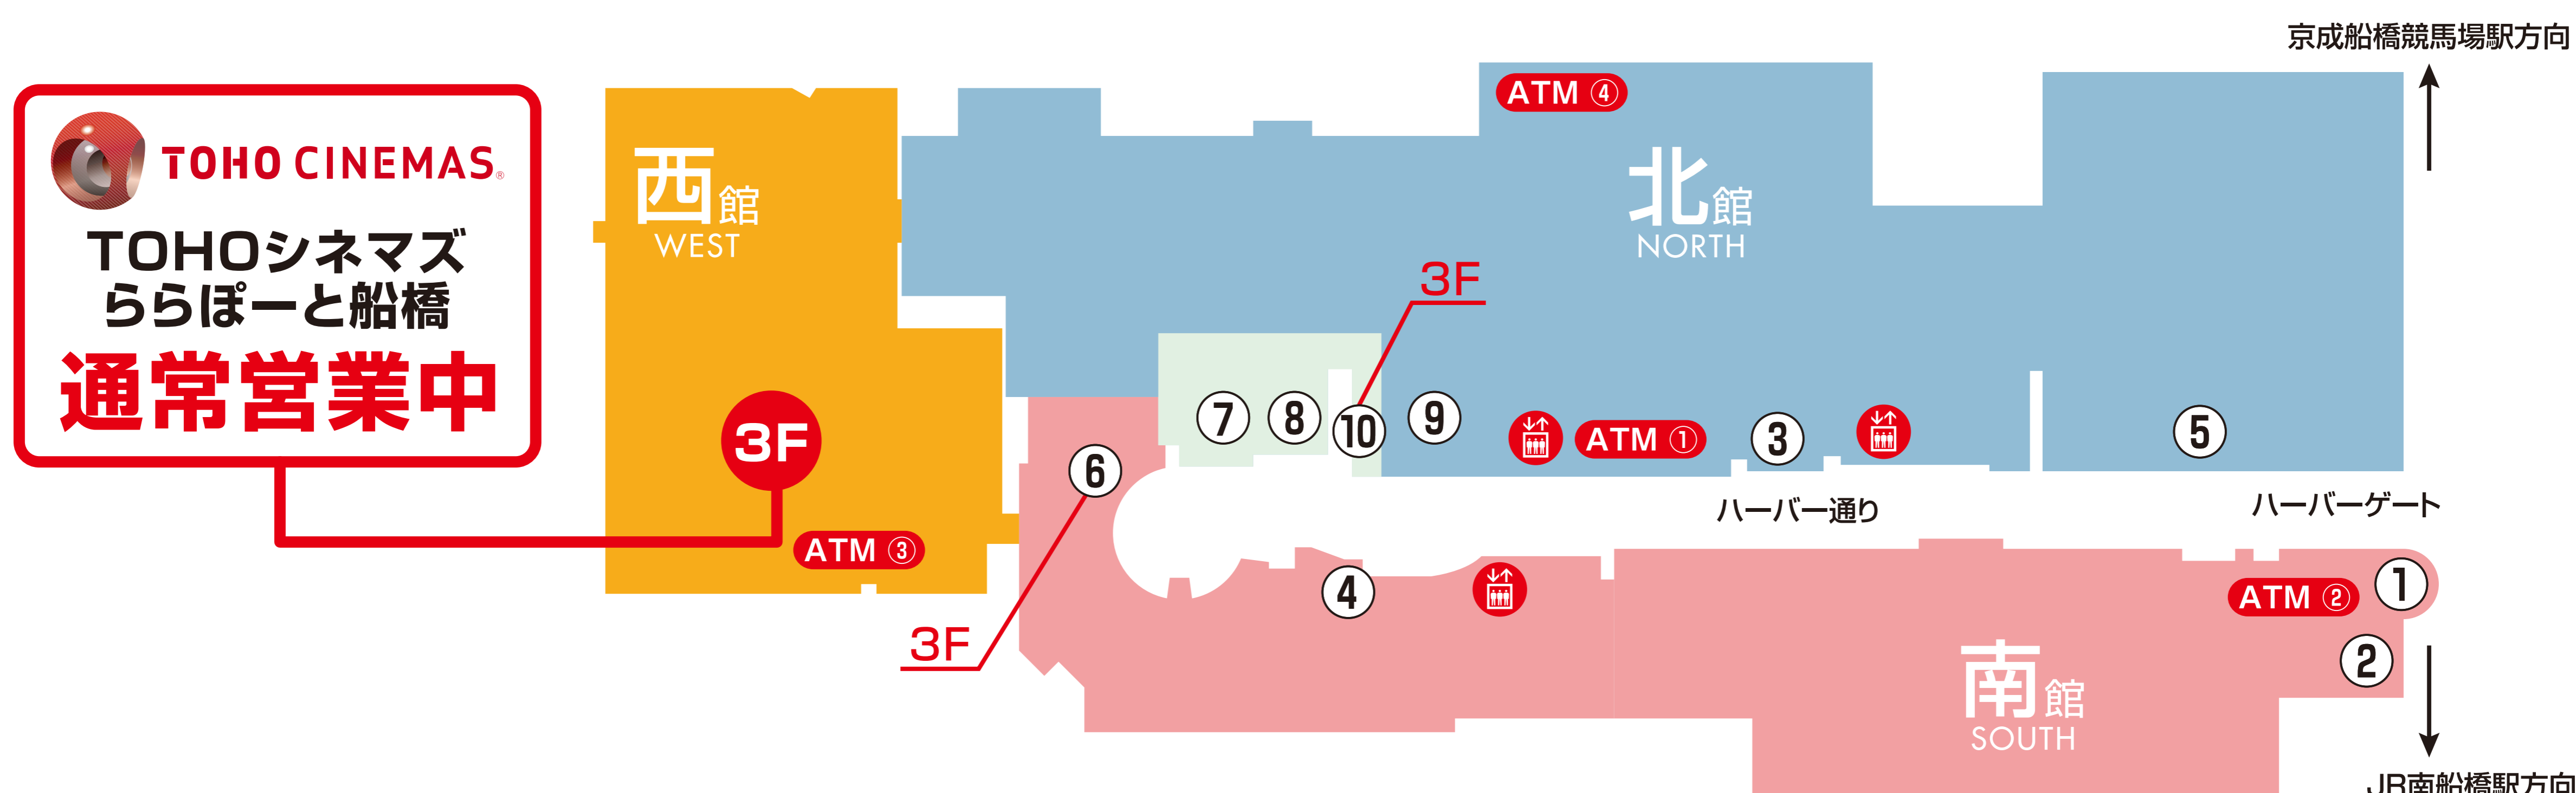

2/22(木)休館日 営業店舗のご案内

2/22(木)休館日
駐車場無料

P1 P6
P10

をご利用ください

※⑥・⑩以外は1Fで営業しています。

①	場所	店名	営業時間
①	ハーバー通り	イタリア料理の店 サイゼリヤ	10:00 ~ 21:00
②		Café KONNICHIWA	11:00 ~ 15:00
③		シェーキーズ	11:00 ~ 20:00
④		パスタフローラ	11:00 ~ 15:30
⑤		マクドナルド 北館店	11:00 ~ 17:00
⑥		無添 くら寿司(3F)	11:00 ~ 22:30
⑦	ハーバーグリル	スイーツパラダイス	11:00 ~ 15:00
⑧		ダッキーダックカフェ	11:00 ~ 22:00
⑨		Himalaya Curry	11:00 ~ 21:00
⑩		紅虎餃子房(3F)	11:00 ~ 17:00

※ラストオーダーの時間は店舗により異なります。各店舗までお問い合わせください。

ご利用いただけるATM

①	北館1Fハーバー通り	ゆうちょ銀行、三菱東京UFJ銀行、京葉銀行
②	南館1Fサイゼリヤ裏	みずほ銀行、千葉興業銀行、セブン銀行
③	西館1Fロピア横	セブン銀行
④	北館1F	千葉銀行