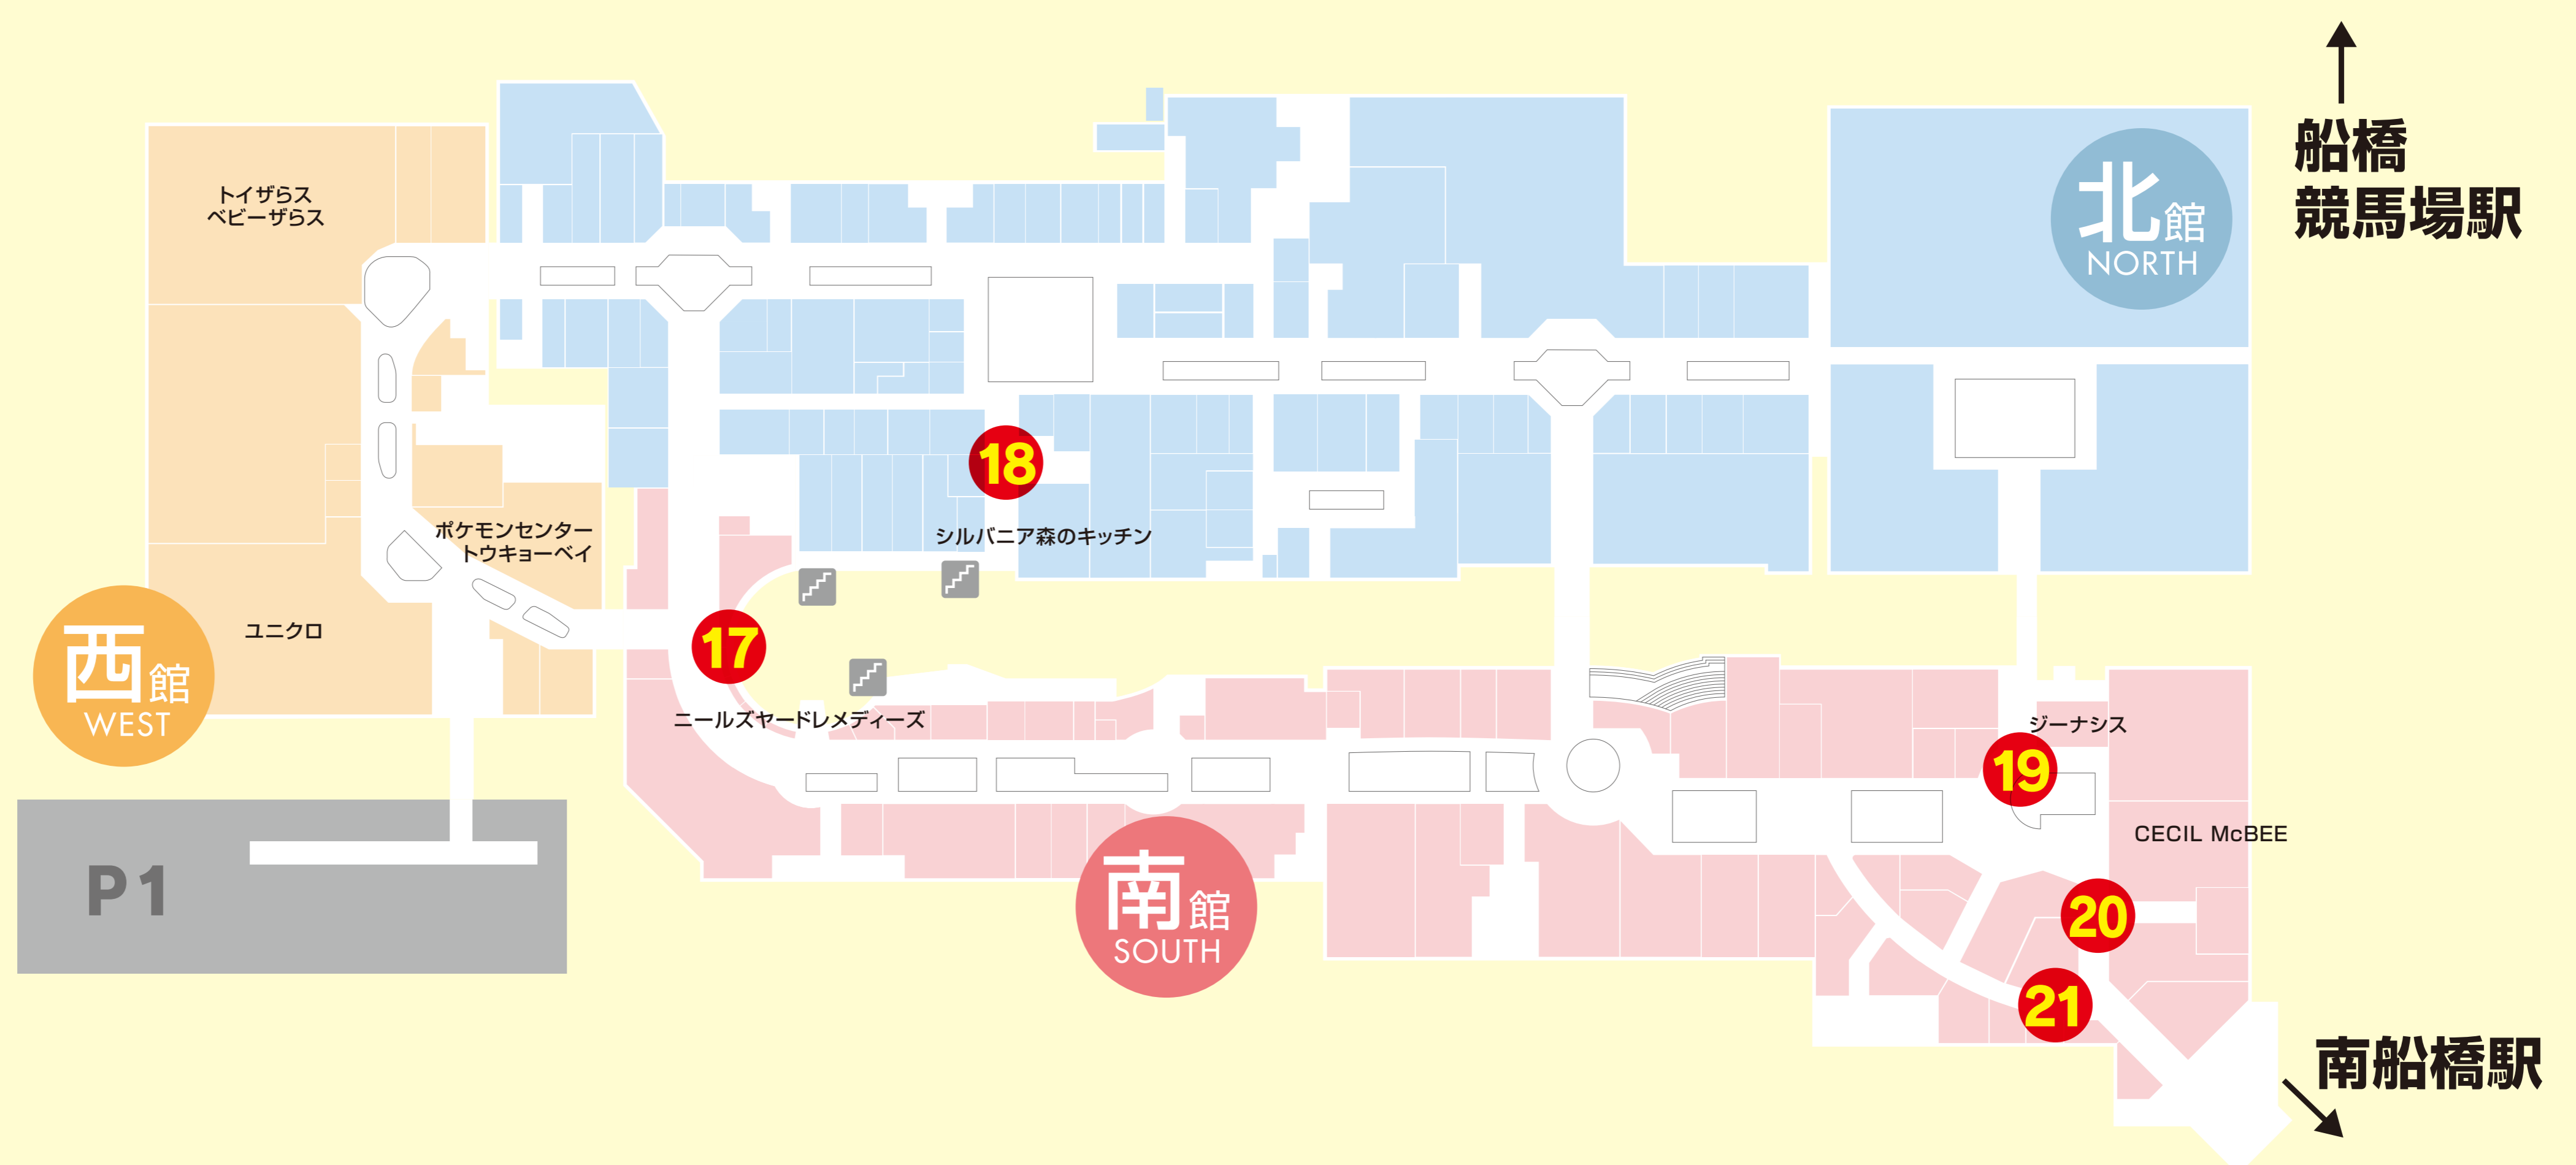

福袋入場口のご案内

下記の店舗は ①～②①の入場口にお並びください

①	スーパースポーツゼビオ
②	無印良品★
③	RODEO CROWNS WIDE BOWL★
④	コジマ×ビックカメラ★
⑤	アディダス オリジナルスショップ★ AVIREX★
⑥	グローバルワーク★
⑦	Mila Owen★
⑧	nano・universe★ ロクシタン★
⑨	カルディコーヒーファーム★ ディズニーストア★

⑩	スヌーピータウンショップ★
⑪	アーバンリサーチストア★
⑫	ふなっしーLAND★ Gap/GapKids
⑬	MARKS&WEB★
⑭	タリーズコーヒー★
⑮	サンリオギフトゲート レピピアルマリオ★

⑯	INGNI★
⑰	ローリーズファーム★ エディー・バウアー★
⑱	カンタベリーオブニュージーランド★ シルバニア森のキッチン
⑲	ジーナシス★
⑳	CECIL McBEE
㉑	Samantha Vega★

※福袋販売の運用につきましては店舗によって異なります。
 ※★印の店舗は整理券配布を行います。
 ※整理券は無くなり次第終了とさせていただきます。
 ※開店時間(9:00)以降は整理券配布場所が変更になる場合がございます。

【上記以外の店舗へお越しのお客様はお近くの入場口よりご入場ください】

2F

1F