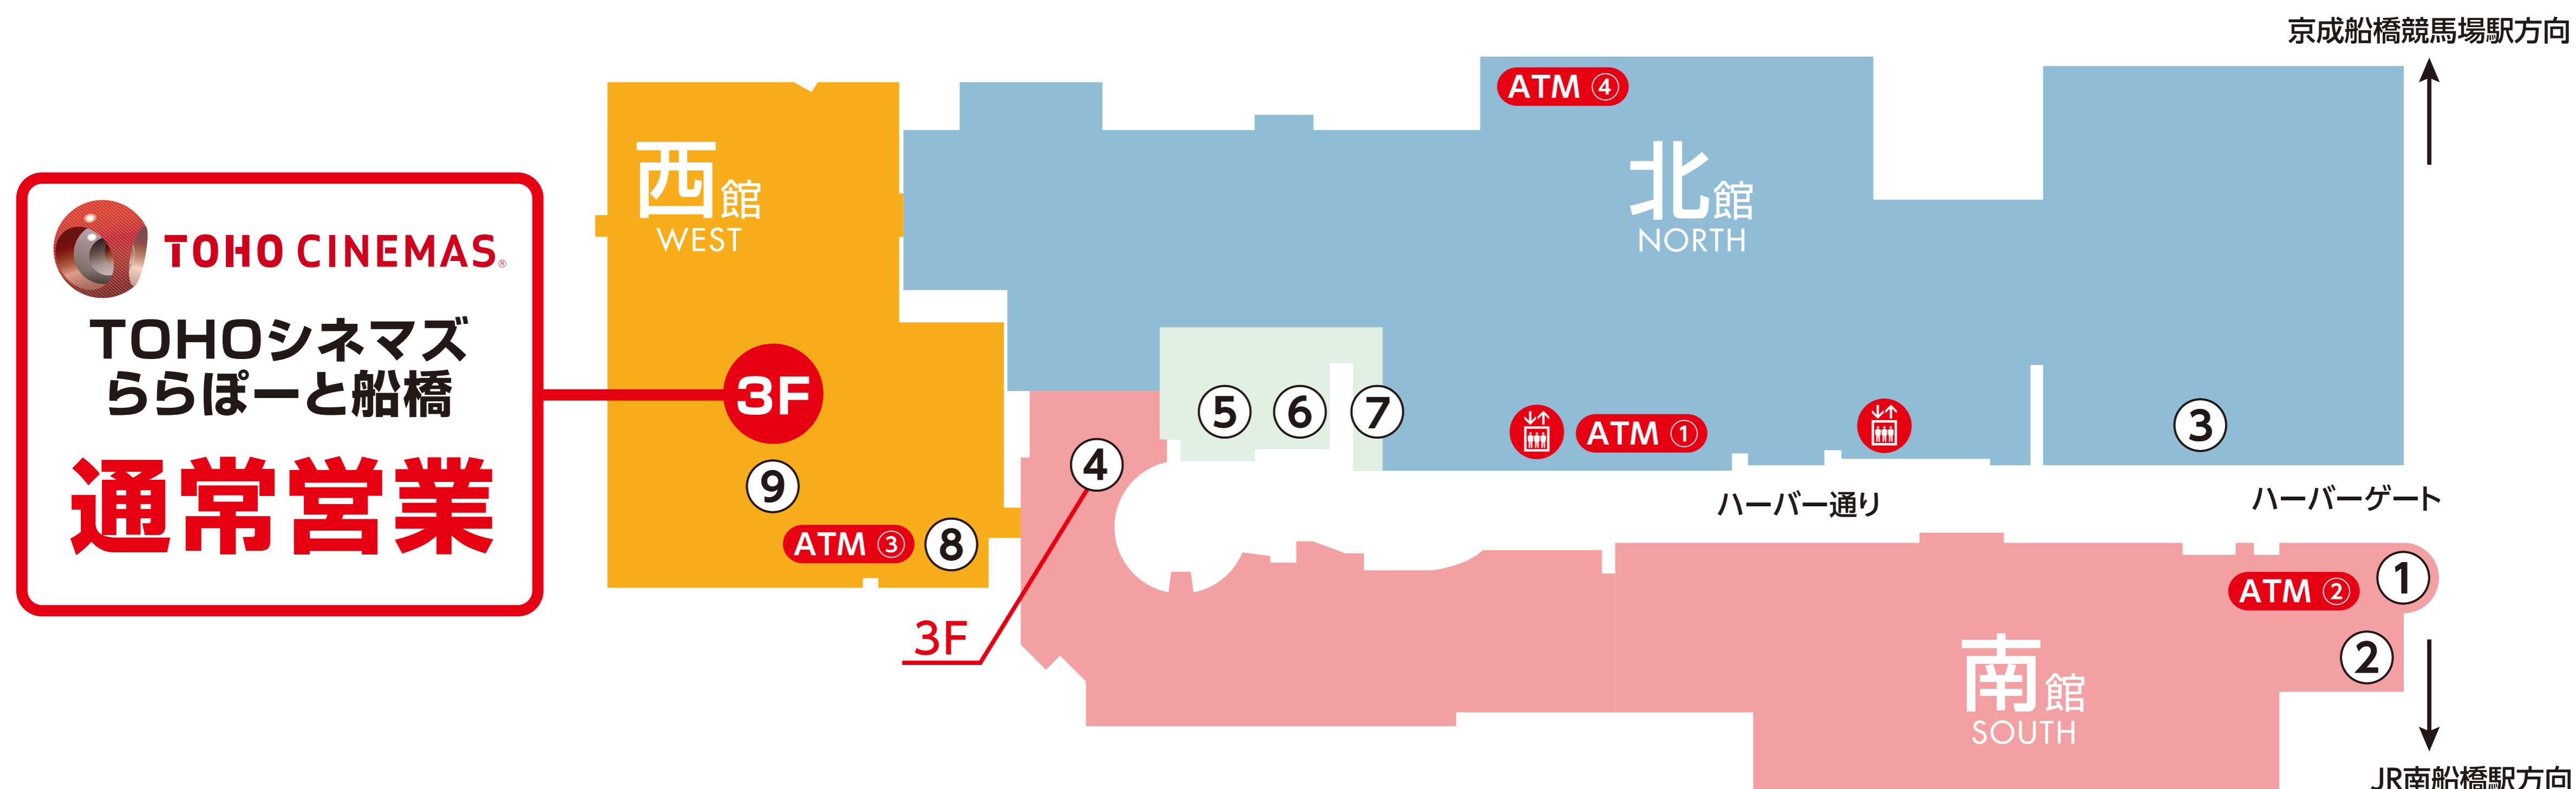

9/3(木)休館日 営業店舗のご案内

9/3(木)休館日

P7 P10

をご利用ください

平日6時間まで
無料

※④・⑨以外は1Fで営業しています。

	場所	店名	営業時間
①	ハーバー通り	イタリア料理の店 サイゼリヤ	10:00 ~ 21:00
②		Café KONNICHIWA(カフェ コンニチワ)	11:00 ~ 15:00
③		マクドナルド 北館店	11:00 ~ 17:00
④		無添くら寿司(3F)	11:00 ~ 21:00
⑤	ハーバーグリル	スイーツパラダイス	10:00 ~ 17:00
⑥		ダッキーダック カフェ	11:00 ~ 21:00
⑦		Himalaya Curry(ヒマラヤカレー)	11:00 ~ 21:00
⑧	西館	マクドナルド 西館店	11:00 ~ 16:00
⑨		TOHOシネマズ(3F)	通常営業

※ラストオーダーの時間は店舗により異なります。各店舗までお問い合わせください。

ご利用いただけるATM

①	北館1Fハーバー通り	ゆうちょ銀行、三菱UFJ銀行、京葉銀行
②	南館1Fサイゼリヤ裏	千葉興業銀行、セブン銀行
③	西館1Fロピア横	セブン銀行
④	北館1F	千葉銀行