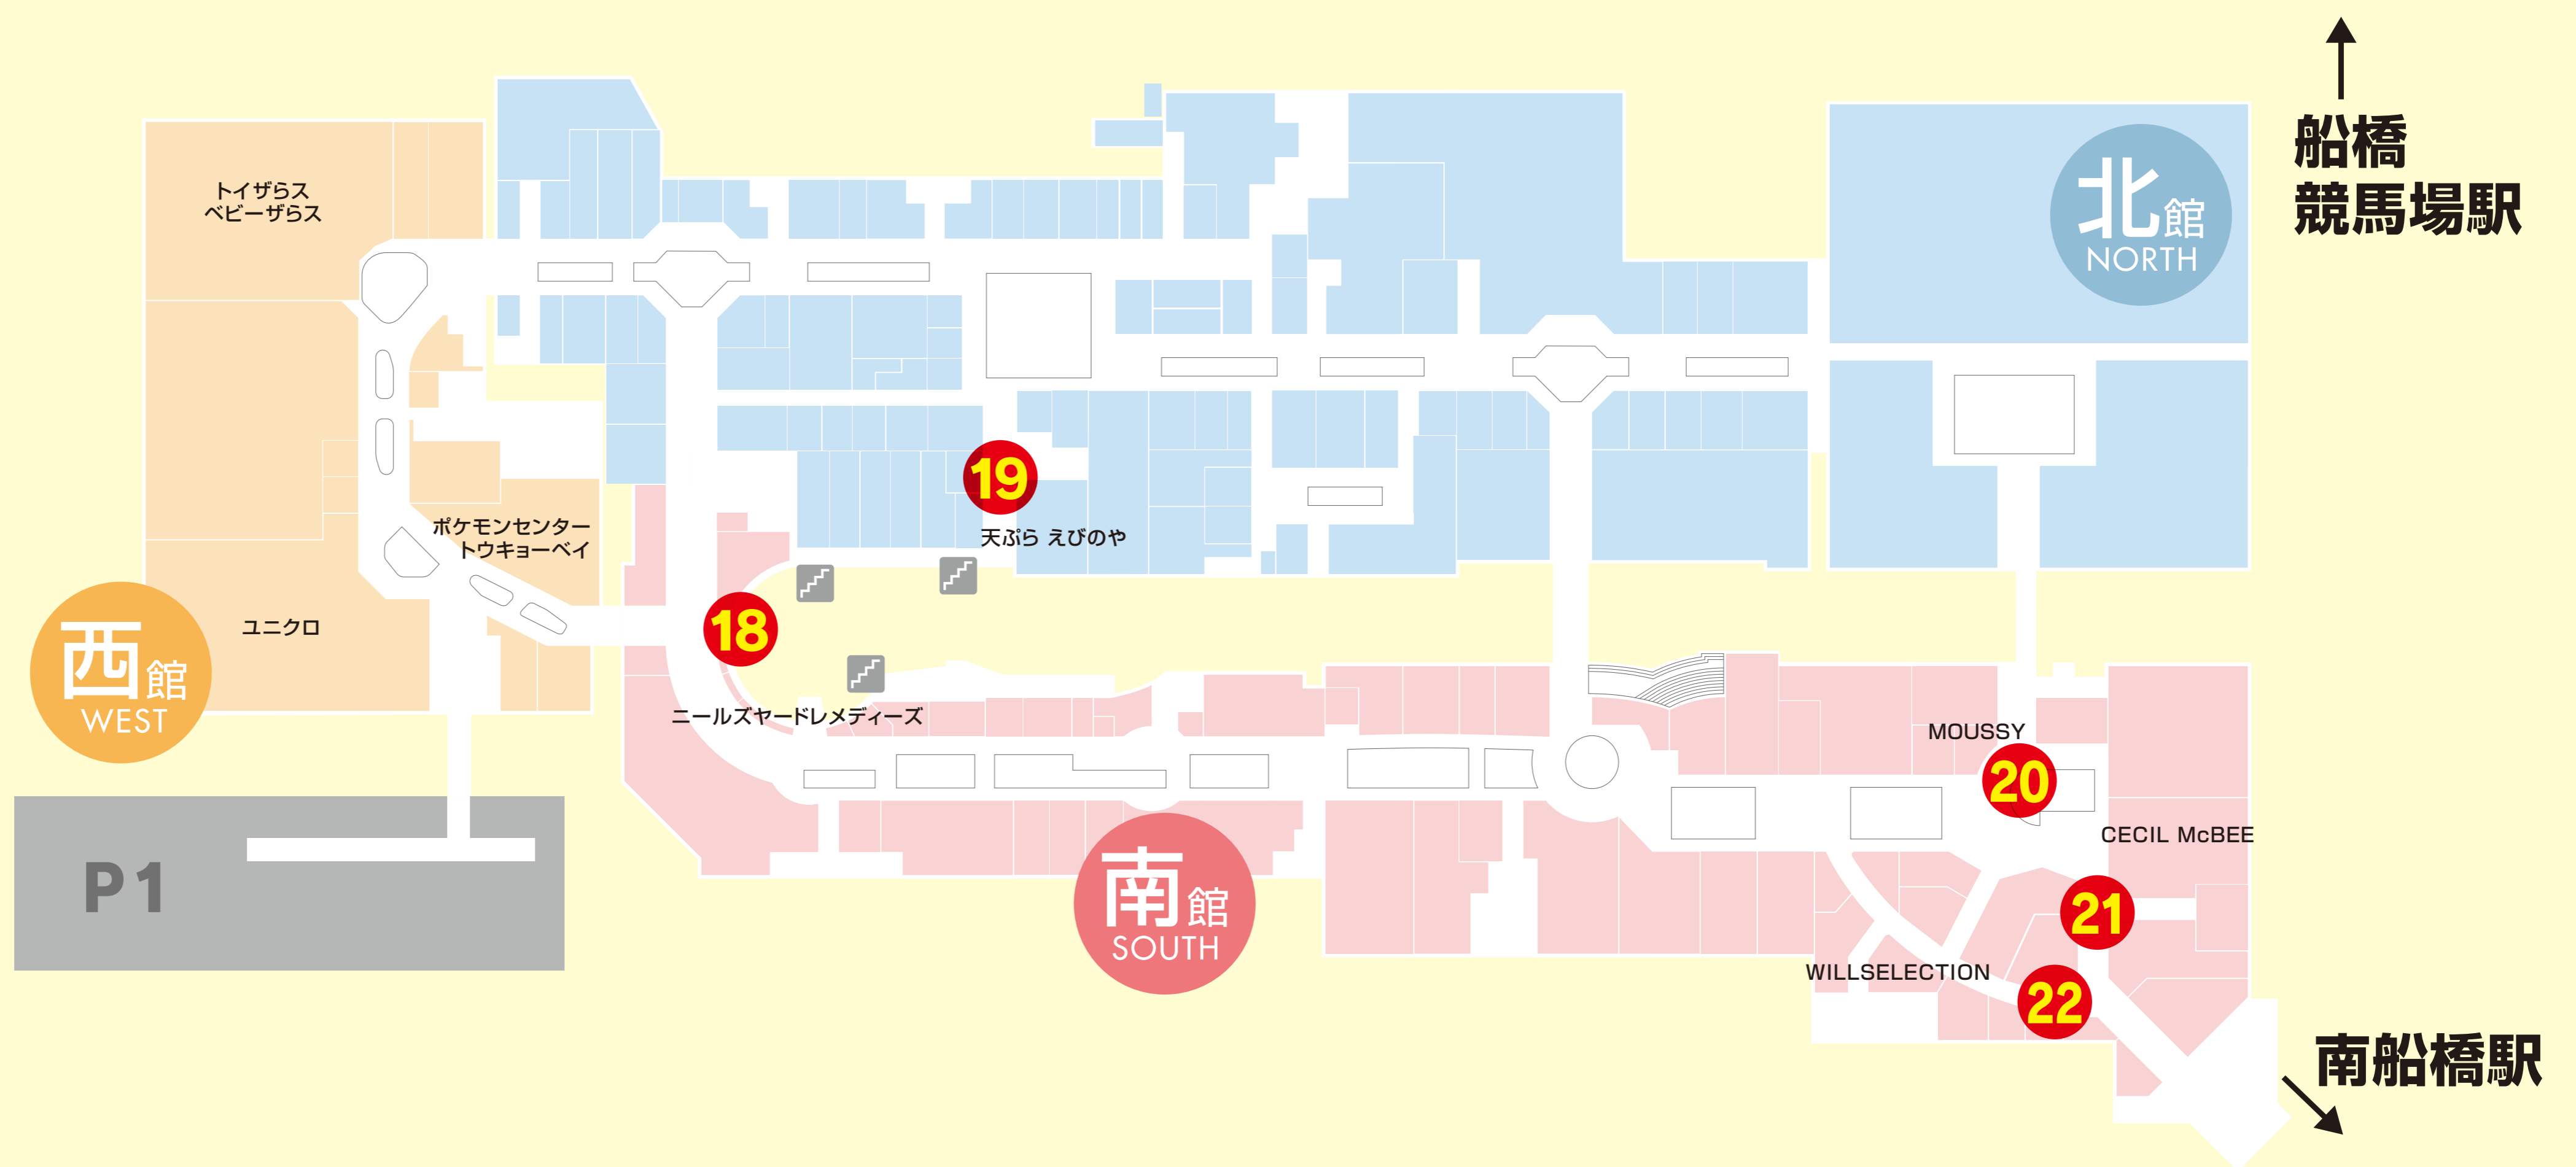

福袋入場口のご案内

下記の店舗は ①～②②の入場口にお並びください

| | |
|---|------------------------|
| ① | スーパースポーツゼビオ |
| ② | 無印良品 |
| ③ | RODEO CROWNS WIDE BOWL |
| ④ | コジマ×ビックカメラ |
| ⑤ | アディダス オリジナルスショップ |
| | AVIREX |
| ⑥ | ロクシタン |
| ⑦ | nano・universe |
| | ROPÉ |
| ⑧ | カルディコーヒーファーム |
| | ディズニーストア |

| | |
|---|----------------------|
| ⑨ | スヌーピータウンショップ |
| | ALGY |
| ⑩ | アーバンリサーチストア |
| ⑪ | Gap/GapKids |
| ⑫ | 千葉ジェッツ福袋 |
| ⑬ | イセタン ミラー メイク&コスメティクス |
| ⑭ | MARKS&WEB |
| ⑮ | タリーズコーヒー |
| ⑯ | サンリオギフトゲート |
| | レピピアルマリオ |

【上記以外の店舗へお越しのお客様はお近くの入場口よりご入場ください】

2F

1F