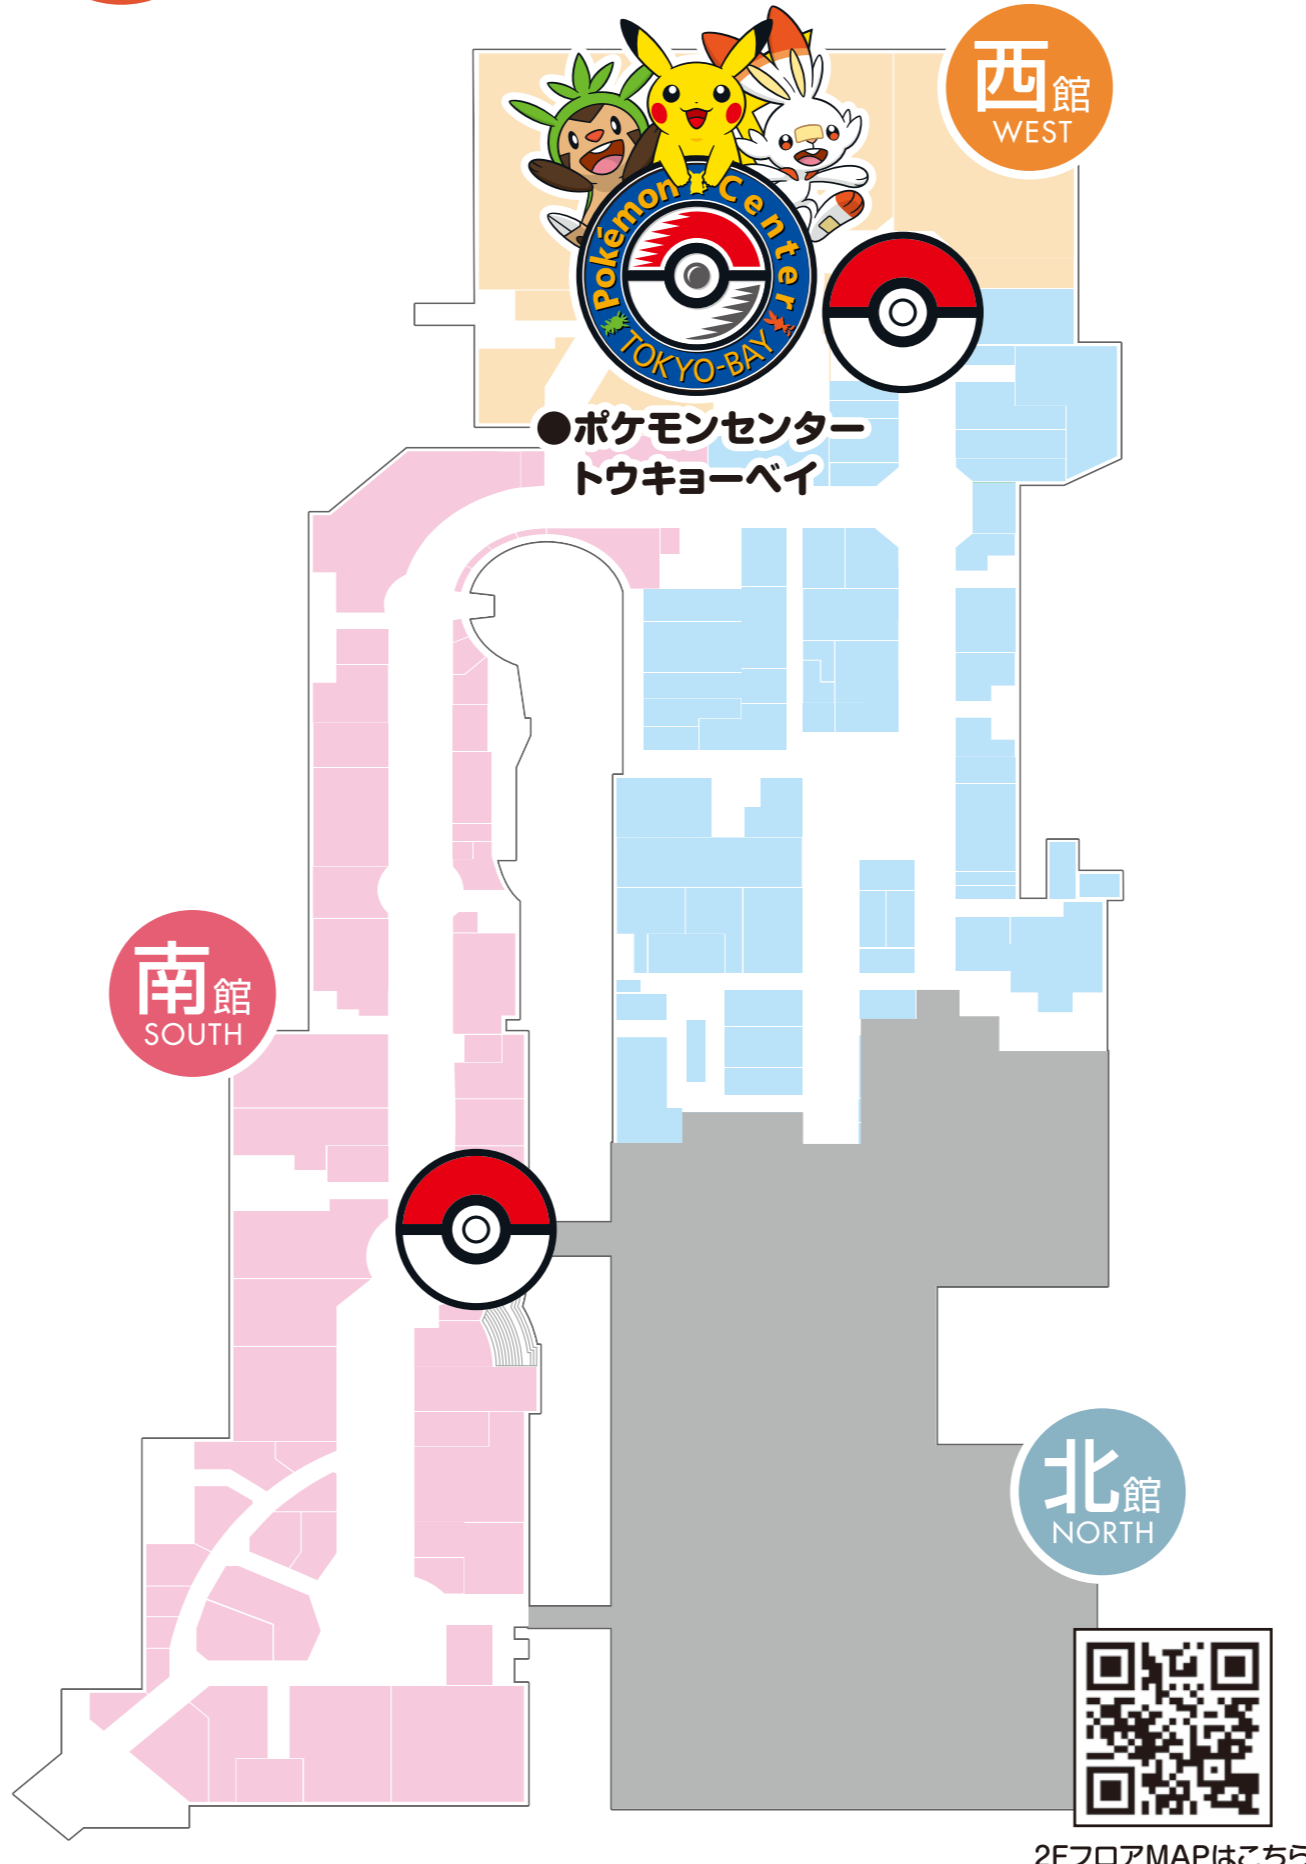

かくじつ せん ちやく
毎日先着
1,500
 めい さま
名様

なみのりピカチュウに
 あ
会いにいこう!

せっちばしょ
モニュメント設置場所
 とけい ひるば
1F 時計の広場

みんなであそび探そう! **パルデア地方** **ピカピカラリー!**

8月4日(金) ~ 8月13日(日)

10:00 ~ 17:00

※スタート最終受付/16:30
 ※各日定数に達し次第受付終了となります。

参加費
無料

受付:北館1F BREEZE横

ラリースポットマップ

ラリーシート

ポケモンのラリースポットをみつけてビンゴをめざそう!

1F きたかん ちゅうおうひろば
 ◎北館1F 中央広場裏スペース

2F にしかん 西館2F アカチャンホンポ前スペース
 ◎西館2F アカチャンホンポ前スペース
 ◎南館2F 417バイエディフィス横スペース

3F みなみかん 南館3F グリーンアロー
 ◎南館3F グリーンアロー
 ◎南館3F トランポリンパーク前スペース