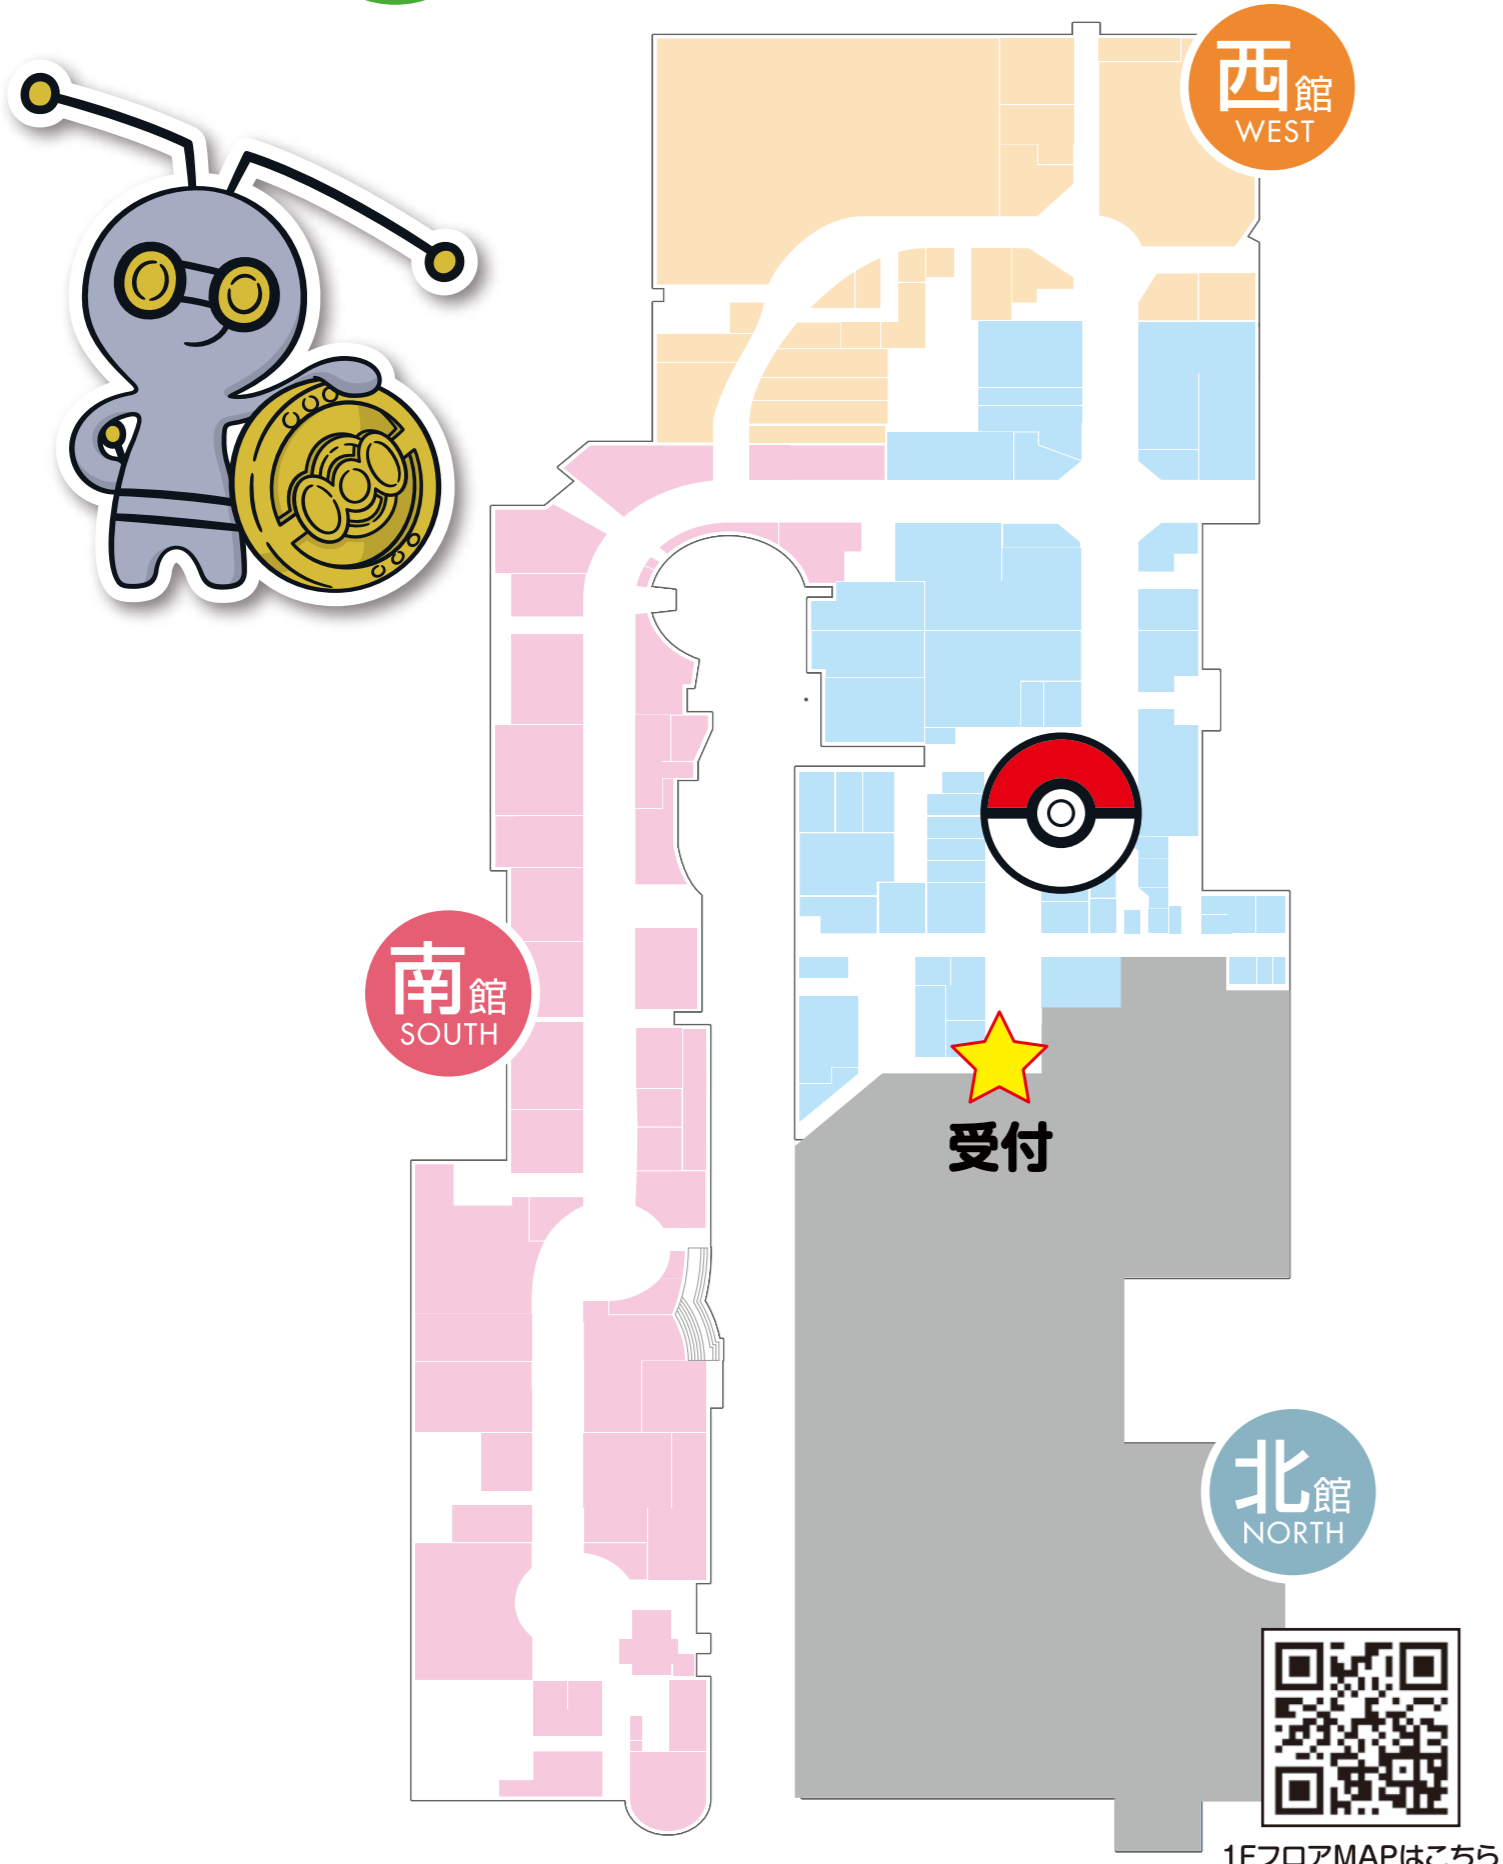

かくじつ せん ちやく
毎日先着
1,500
 めい さま
名様

なみのりピカチュウに
 あ
会いにいこう!

せっちばしょ
モニュメント設置場所
 とけい ひるば
1F 時計の広場

みんなであそび探そう! **パルデア地方** **ピカピカラリー!**

8月4日(金) ~ 8月13日(日)

10:00 ~ 17:00

※スタート最終受付/16:30
 ※各日定数に達し次第受付終了となります。

参加費
無料

受付:北館1F BREEZE横

ラリースポットマップ

ラリーシート

ポケモンのラリースポットをみつけてビンゴをめざそう!

1F きたかん ちゅうおうひろば
 ◎北館1F 中央広場裏スペース

2F にしかん 西館2F アカチャンホンポ前スペース
 ◎西館2F アカチャンホンポ前スペース
 ◎南館2F 417バイエディフィス横スペース

3F みなみかん 南館3F グリーンアロー
 ◎南館3F グリーンアロー
 ◎南館3F トランポリンパーク前スペース