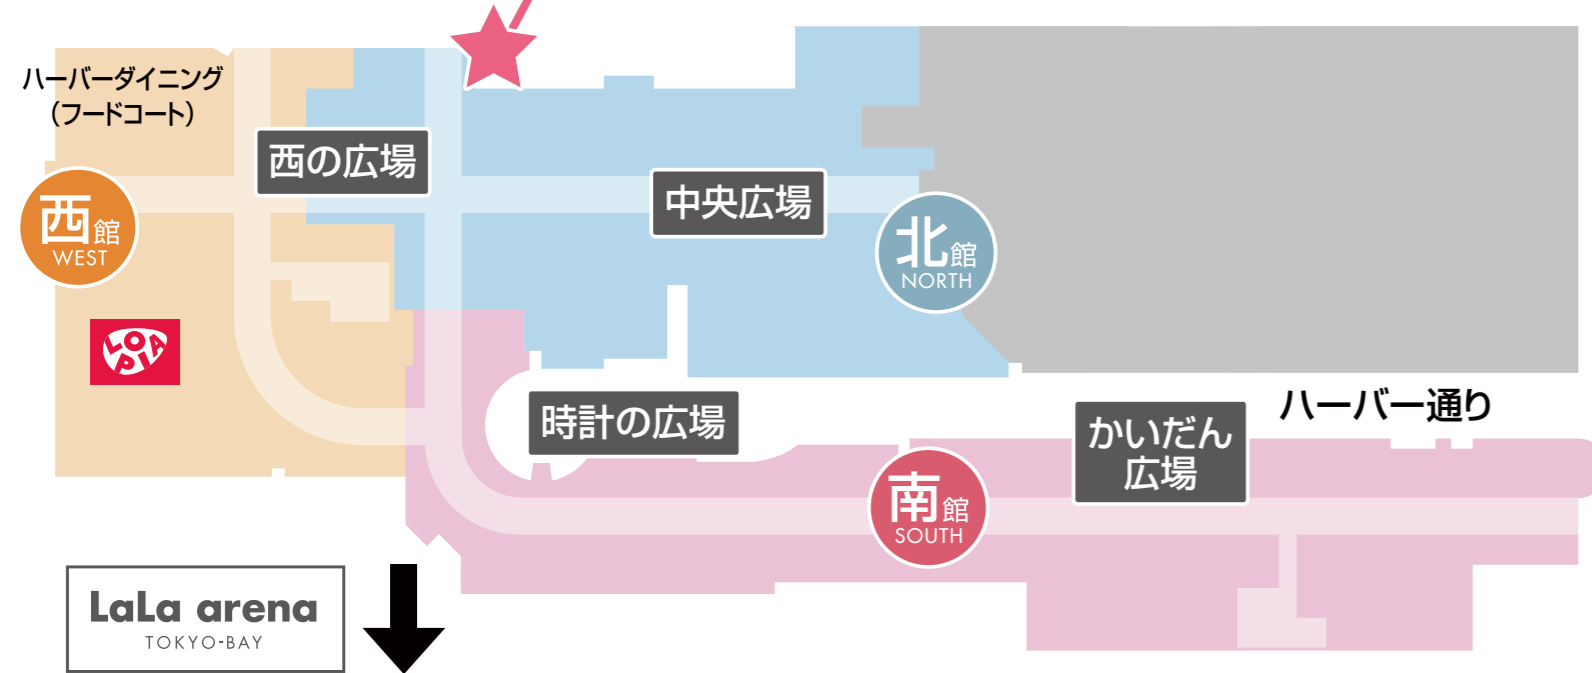

無料配送の発送方法

発送受付場所

ららぽーとTOKYO-BAY北館1F 宅配承りカウンター

受付時間

10:00~18:00

※17:30~18:00の受付は翌日の配送となります。

宅配事業者

ヤマト運輸

配送対象サイズ・重量

縦、横、高さの3辺合計が
100cm以内かつ10kg以内

※お一人様一個口まで。 ※冷蔵/冷凍商品不可。

配送対象エリア

日本国内
(北海道・沖縄以外)

ご注意事項

※包装代はお客様ご負担となります。
※指定の宅急便規格を超える場合やワール宅急便・タイムサービス等の追加サービスをご利用の場合は、無料配送は対象外となります。
※受付時間を過ぎた場合は配送できませんのでご注意ください。
※大型家具や割れモノ、30万円以上の商品等一部配送できない商品がございます。
※道路状況により、指定したお時間までにお届けできない場合がございます。その他配送条件について、詳細はスタッフにお問合せください。
※LaLa arena TOKYO-BAYで開催されるイベントのうち、本キャンペーン提供対象となる公演については、右記施設ウェブサイトにて必ずご確認ください。

最新情報は
施設ウェブサイト
を
チェック▼

※ご提示いただいたレシートは、裏面に済印を押印後に返却させていただきます。 ※掲載内容は予告なく変更する場合がございます。予めご了承ください。 ※イラストはイメージです。 ※内容は2024年7月現在のものとなります。

LaLa arena TOKYO-BAYをご利用いただくお客様必見

南船橋エリアでできること!

ららぽーとTOKYO-BAY・
ららテラスTOKYO-BAY・
ビビット南船橋を楽しみつこう!

詳しくは
特設サイトを
チェック!