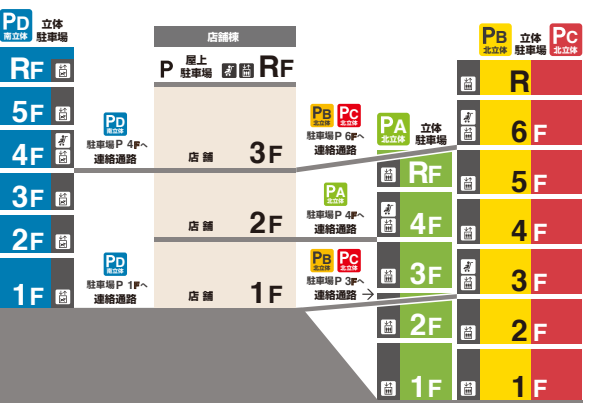

- トイレ Toilets**
洗手间 / 화장실
- 優先トイレ オストメイト**
Accessible toilet ostomate-friendly
多機能洗手间 / オストメイト 설치 화장실
- キッズトイレ Children's toilet**
儿童洗手间 / 어린이 화장실
- 優先トイレ Accessible toilet**
无障碍洗手间 / 휠체어 전용 화장실
- ベビー休憩室 Nursing room**
婴儿休息室 / 유아휴게실
- オムツ交換室 Diaper changing room**
换尿布室 / 기저귀 교환실
- エレベーター Elevator**
电梯 / 엘리베이터
- ペット同伴可エレベーター Pet-OK Elevator**
可携用宠物乘坐电梯 / 애완동물 동반 가능 엘리베이터
- エスカレーター Escalator**
电扶梯 / 에스컬레이터
- 階段 Stairs**
楼梯 / 계단
- 車椅子貸し出し Wheelchair loan**
轮椅车出借处 / 휠체어 대여
- ベビーカー貸し出し Stroller loan**
婴儿手推车出借处 / 유아모차 대여
- AED/自動体外式除細動器**
AUTOMATED EXTERNAL DEFIBRILLATOR
自动体外式心脏起搏器 / AED/자동 심폐중 재기
- 証明写真 ID photos**
证件照 / 증명사진
- 公衆電話 Public phones**
公用电话 / 공중전화
- カードデスク**
Card application desk
卡券中心 / 카드데스크
- 総合案内所**
General information
综合问讯处 / 종합 안내소
- &mallデスク**
(施設受取・返品サービス)
&mall DESK (click & collect and returns)
&mall櫃(受取・返品サービス) / &mall 데스크 (클릭 & 콜렉트, 반품 서비스)

駐車場のご案内

LaLa Studio 2F

ららスタジオ
貸切パーティや様々なイベントに対応可能な約50㎡のコミュニティスペース『ららスタジオ』を導入。ソファを含む24席をご用意しており、お子さまのお誕生日会やランチ会等でもお使いいただけます。

フードコート 2F

フードコート 響(motenashi)
キッズスペースやパブリックビューイングスペースを備えた大型フードコート『フードコート 響(motenashi)』。愛知県初出店の店舗から地元の人気店、多世代で楽しめる定番の店舗まで取り揃え、幅広いニーズに応えました。