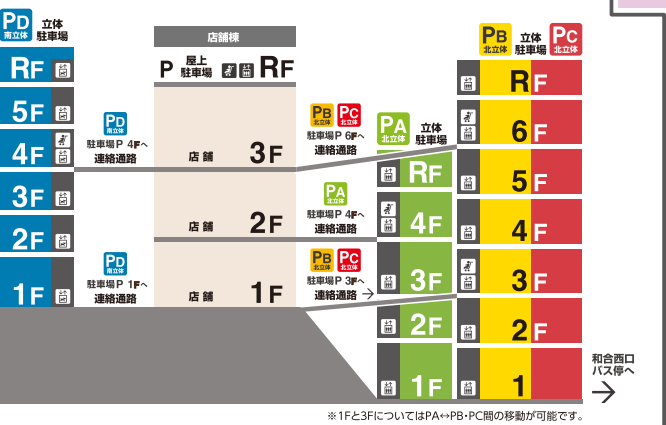

- トイレ**
Toilets
洗手间 / 화장실
- 優先トイレ**
Priority accessible toilet
多機能洗手间 / 오스트메이트 설치 화장실
- キッズトイレ**
Children's toilet
児童洗手间 / 어린이 화장실
- 優先トイレ**
Accessible toilet
无障碍洗手间 / 휠체어 전용 화장실
- エレベーター**
Elevator
电梯 / 엘리베이터
- ペット同伴可エレベーター**
Pet-OK Elevator
可携用宠物乘車电梯 / 애완동물 동반 가능 엘리베이터
- エスカレーター**
Escalator
电扶梯 / 에스컬레이터
- 階段**
Stairs
楼梯 / 계단
- 車椅子貸し出し**
Wheelchair rentals
轮椅车出借处 / 휠체어 대여
- ベビーカー貸し出し**
Stroller rentals
婴儿手推车出借处 / 유모차 대여
- AED/自動体外式除細動器**
AUTOMATED EXTERNAL DEFIBRILLATOR
自動体外式心臓起搏器 / AED/자동 심폐생체기
- 証明写真**
ID photos
证件照 / 증명사진
- 公衆電話**
Public phones
公用电话 / 공중전화
- カードデスク**
Card application desk
卡券中心 / 카드데스크
- 総合案内所**
General information
综合问讯处 / 종합 안내소
- &mallデスク** (施設受取・返品サービス)
&mall DESK (click & collect and returns)
&mall取寄せ/返品受付サービス / &mall데스크 (픽업, 반품 서비스)

駐車場のご案内

LaLa Studio 2F

ららスタジオ
様々な展示やワークショップイベントを開催しているスペース。キッズクラブ会員様向けのイベントも開催しており親子でご利用いただける場所となっております。

フードコート 2F

フードコート 饗(motenashi)

キッズスペースやパブリックビューイングスペースを備えた大型フードコート「フードコート 饗(motenashi)」。

平日21:00まで
土日祝22:00まで
営業している
レストラン店舗
※時期により営業時間が変更となる場合がございます。ラストオーダーは各店舗までお問い合わせください。