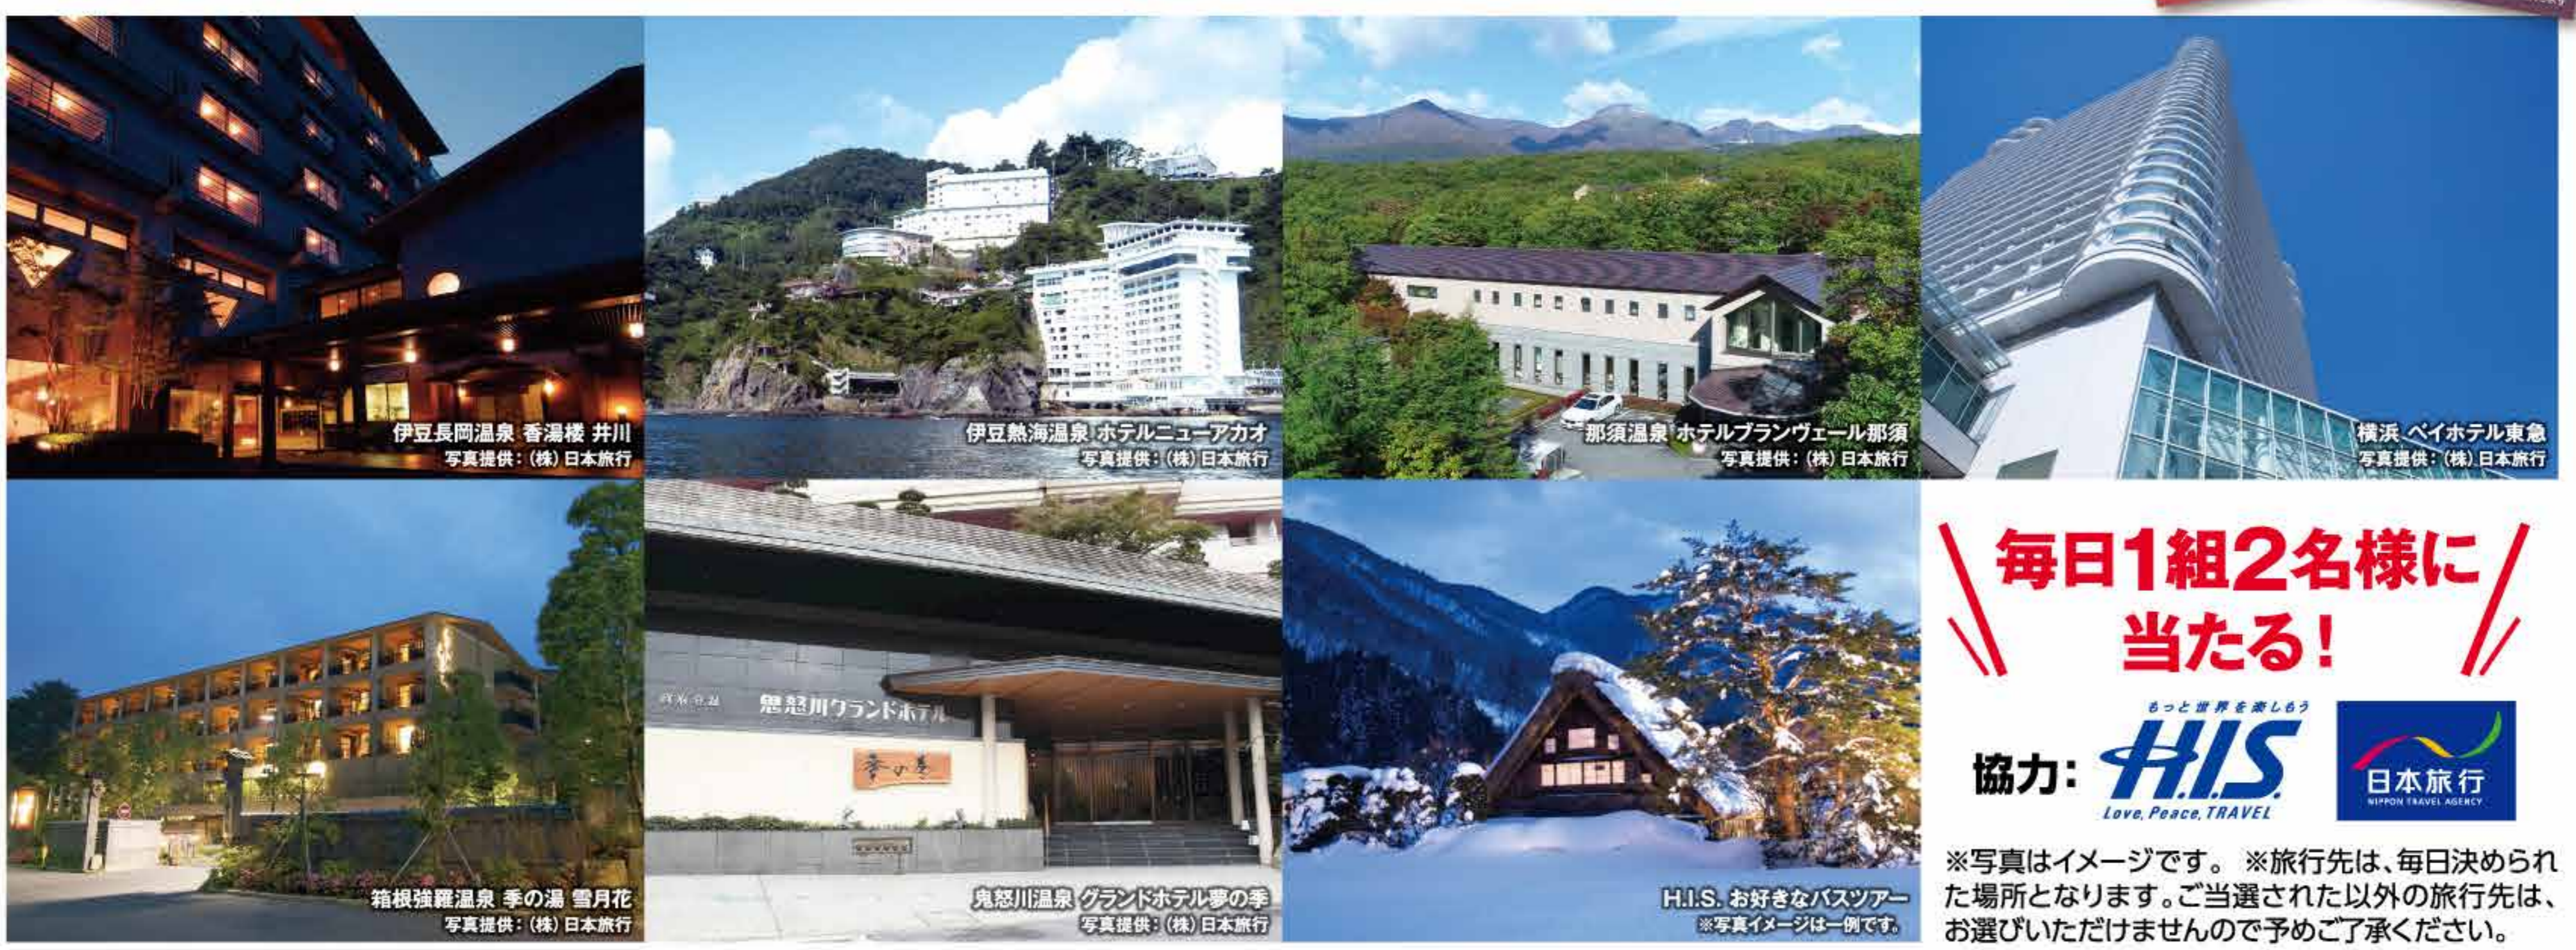

特賞 毎日、日替わりで旅行が当たる!!

毎日1組2名様に
当たる!

協力: HIS (Love, Peace, TRAVEL) 日本旅行 (NIPPON TRAVEL AGENCY)

※写真はイメージです。※旅行先は、毎日決められた場所となります。ご当選された以外の旅行先は、お選びいただけませんので予めご了承ください。

1等

ららぽーと立川立飛で
使えるお買物・お食事券

¥500

レジャー施設賞

サンリオピューロランド パスポート(大人小人シニア共通)	よみうりランド 入園ご招待券(のりもの券1枚付)	西武園ゆうえんち 入園+乗り物3回券	富士急ハイランド フリーパス	さがみ湖プレジャーフォレスト フリーパス	遊園地ぐりんぱ ワンデークーポン

その他、素敵な賞品がたくさん! ふるってご参加ください!!

※写真は、イメージです。※1回のお会計で1,000円(税込)に満たない場合は、抽選補助券をお渡しできませんのでご了承ください。他店でお買上げとの合算はできませんのでご注意ください。※ご当選された賞品は必ずその場で受け取ってください。※本キャンペーンは一部対象外店舗がございます。※ららぽーと立川立飛以外では抽選にご参加いただけません。※抽選券・抽選補助券の譲渡及び現金とのお引き換えはできません。※抽選券・抽選補助券の汚損・紛失などによる再発行はできません。※抽選期間終了後は、ご参加いただけません。※写真・イラストはイメージです。

【キャンペーン対象外店舗】1F:ABCクッキングスタジオ、おうちの相談窓口、楓クリニック、立川しんどう眼科、チャンスセンター、ナカジマ薬局、ほけん百花、保険見直し本舗、めばえ教室、MOREデンタルクリニック 3F:namco、森のキッズクラブ、DRONE THE WORLD、ワンダープライス