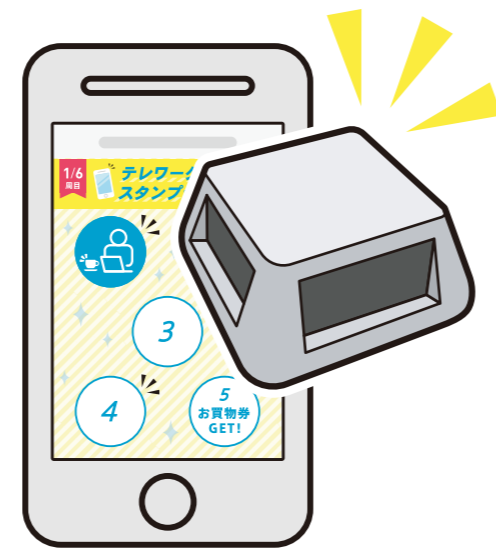

最大6周!
3,000円分
プレゼント!!

参加方法

STEP 1

対象店舗入店時に「テレワーク
利用」とスタッフに伝え、らら
ぽーとWEBサイトからログイン

STEP 2

スタンプ画面を提示して
スタンプを1つGET!

STEP 3

スタンプが5つ貯まったら
1F 総合案内所へ

5つ
集めた後も
引き続き参加
できます。

STEP 4

クーポン画面を提示して
ららぽーと共通お買物・
お食事券500円分をGET!

対象店舗

2F <スイーツ・カフェ>

電源あり FREE Wi-Fi

アイボリッシュ

19:00までテレワーク利用可