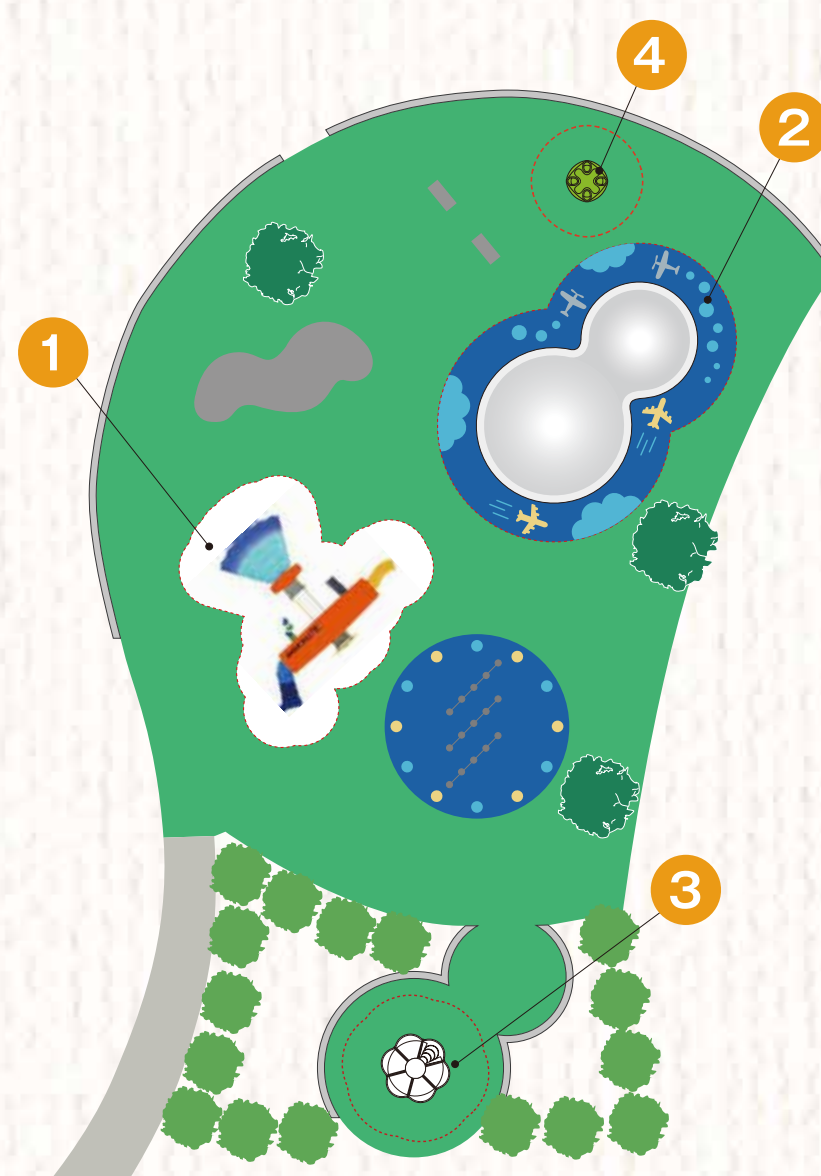

2022年 春 NEW SHOPが、 続々OPEN!

店舗情報については随時更新いたします

1F公園広場もリニューアル!

1F公園広場について、2022年3月26日(土)パワーアップしてオープン予定です。つきましては、2022年1月17日(月)～3月25日(金)の期間リニューアル工事を行います。リニューアル工事期間中は1F公園広場の遊具がご利用いただけなくなります。ご迷惑をおかけいたしますが、何卒ご理解いただきますようお願い申し上げます。

新しい遊具も仲間入り!

- 1 ひこうきワンダー
- 2 くもトランポリン
- 3 ちびっこくも
- 4 オムニスピナー

※右記画像はリニューアル工事完成イメージとなります。
予告なく変更する場合がございますので予めご了承くださいませ。