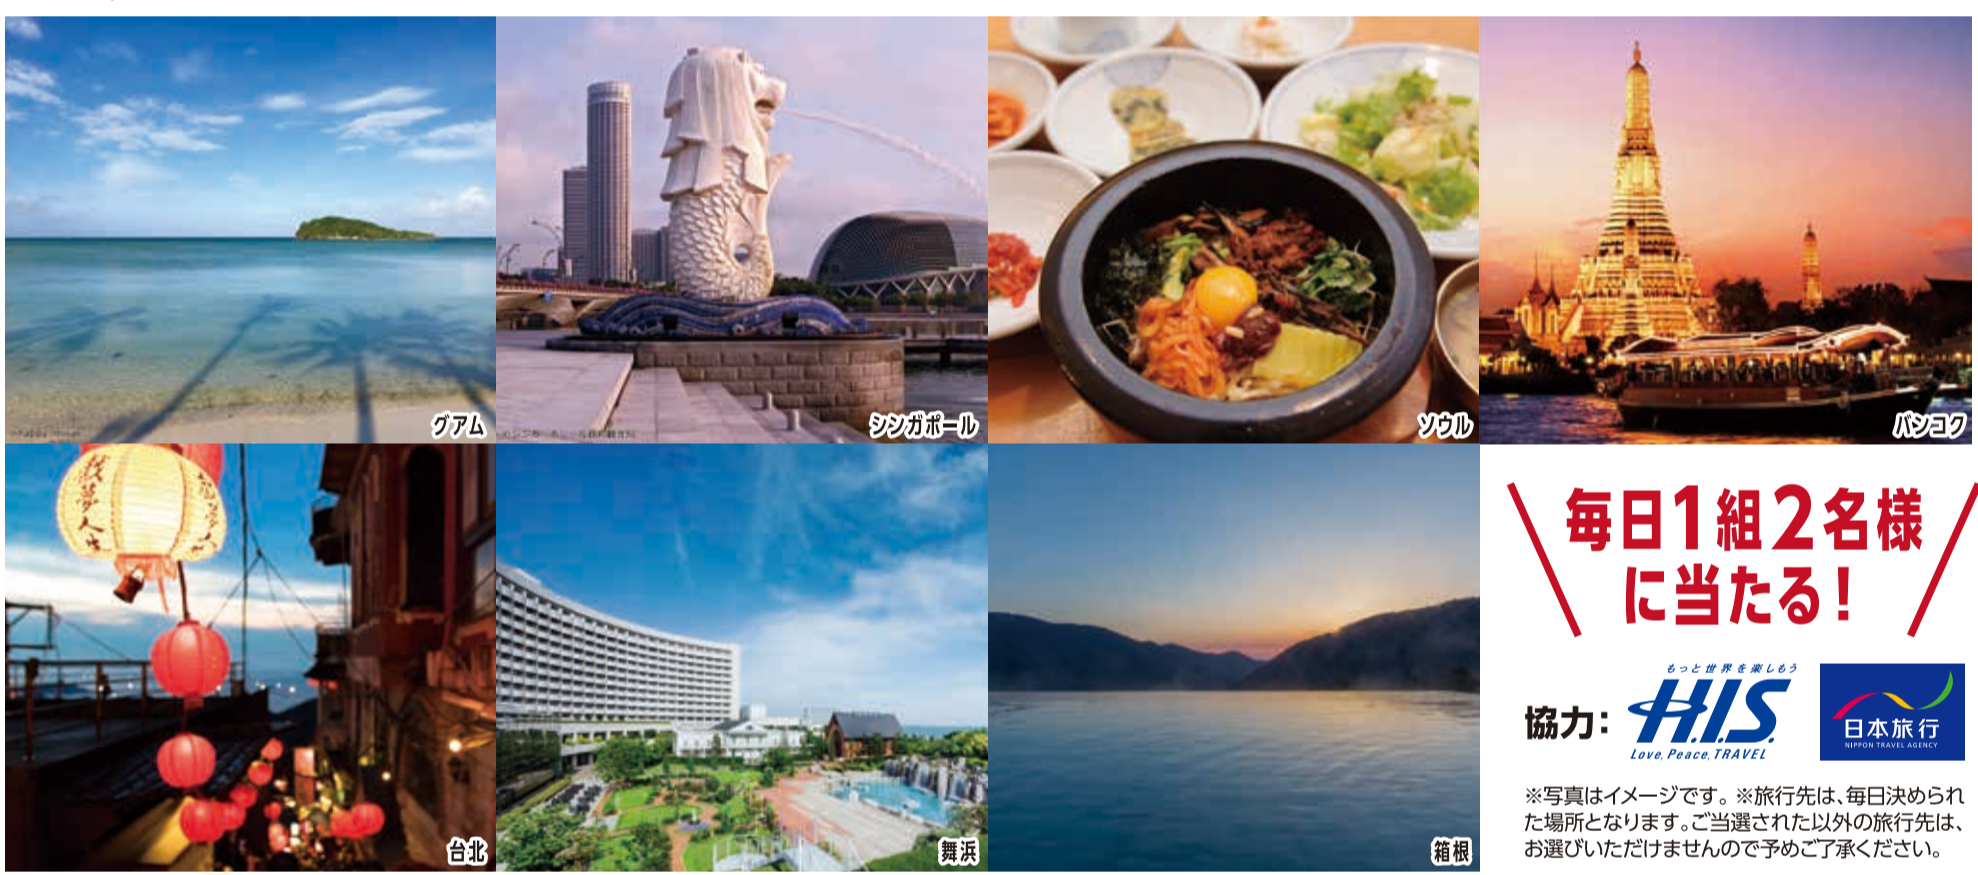

# 3周年記念 大抽選会

12月1日(土)-12月25日(火) 11:00~21:00 / 2F アルテミス by ダイアナ前

期間中、ららぽーと立川立飛で5,000円(税込)お買上げにつき、「抽選券」を1枚お渡しします。  
 ガラポンを回して当たりが出たら、素敵な賞品をプレゼント!

※5,000円(税込)未満の場合 1,000円(税込)お買上げにつき「抽選補助券」を1枚差し上げます。  
 「抽選補助券」を5枚集めていただくと、抽選会にご参加いただけます。

**特賞**  
 Special prize

**毎日!日替わりで海外・国内旅行が当たる!**

**毎日1組2名様に当たる!**

※写真はイメージです。※旅行先は、毎日決められた場所となります。ご当選された以外の旅行先は、お選びいただけませんので予めご了承ください。

**3周年クリスマス賞**

**レジャー施設賞**

**その他、素敵な賞品がたくさん!ふるってご参加ください!!**

※写真は、イメージです。※1回のお会計で1,000円(税込)に満たない場合は、抽選補助券をお渡しできませんのでご了承ください。他店でのお買上げとの合算はできませんのでご注意ください。※ご当選された賞品は必ずその場で受け取りください。※本キャンペーンは一部対象外店舗がございます。※ららぽーと立川立飛以外では抽選にご参加いただけません。※抽選券・抽選補助券の譲渡及び現金とのお引き換えはできません。※抽選券・抽選補助券の汚損・紛失などによる再発行はできません。※抽選期間終了後は、ご参加いただけません。※写真・イラストはイメージです。