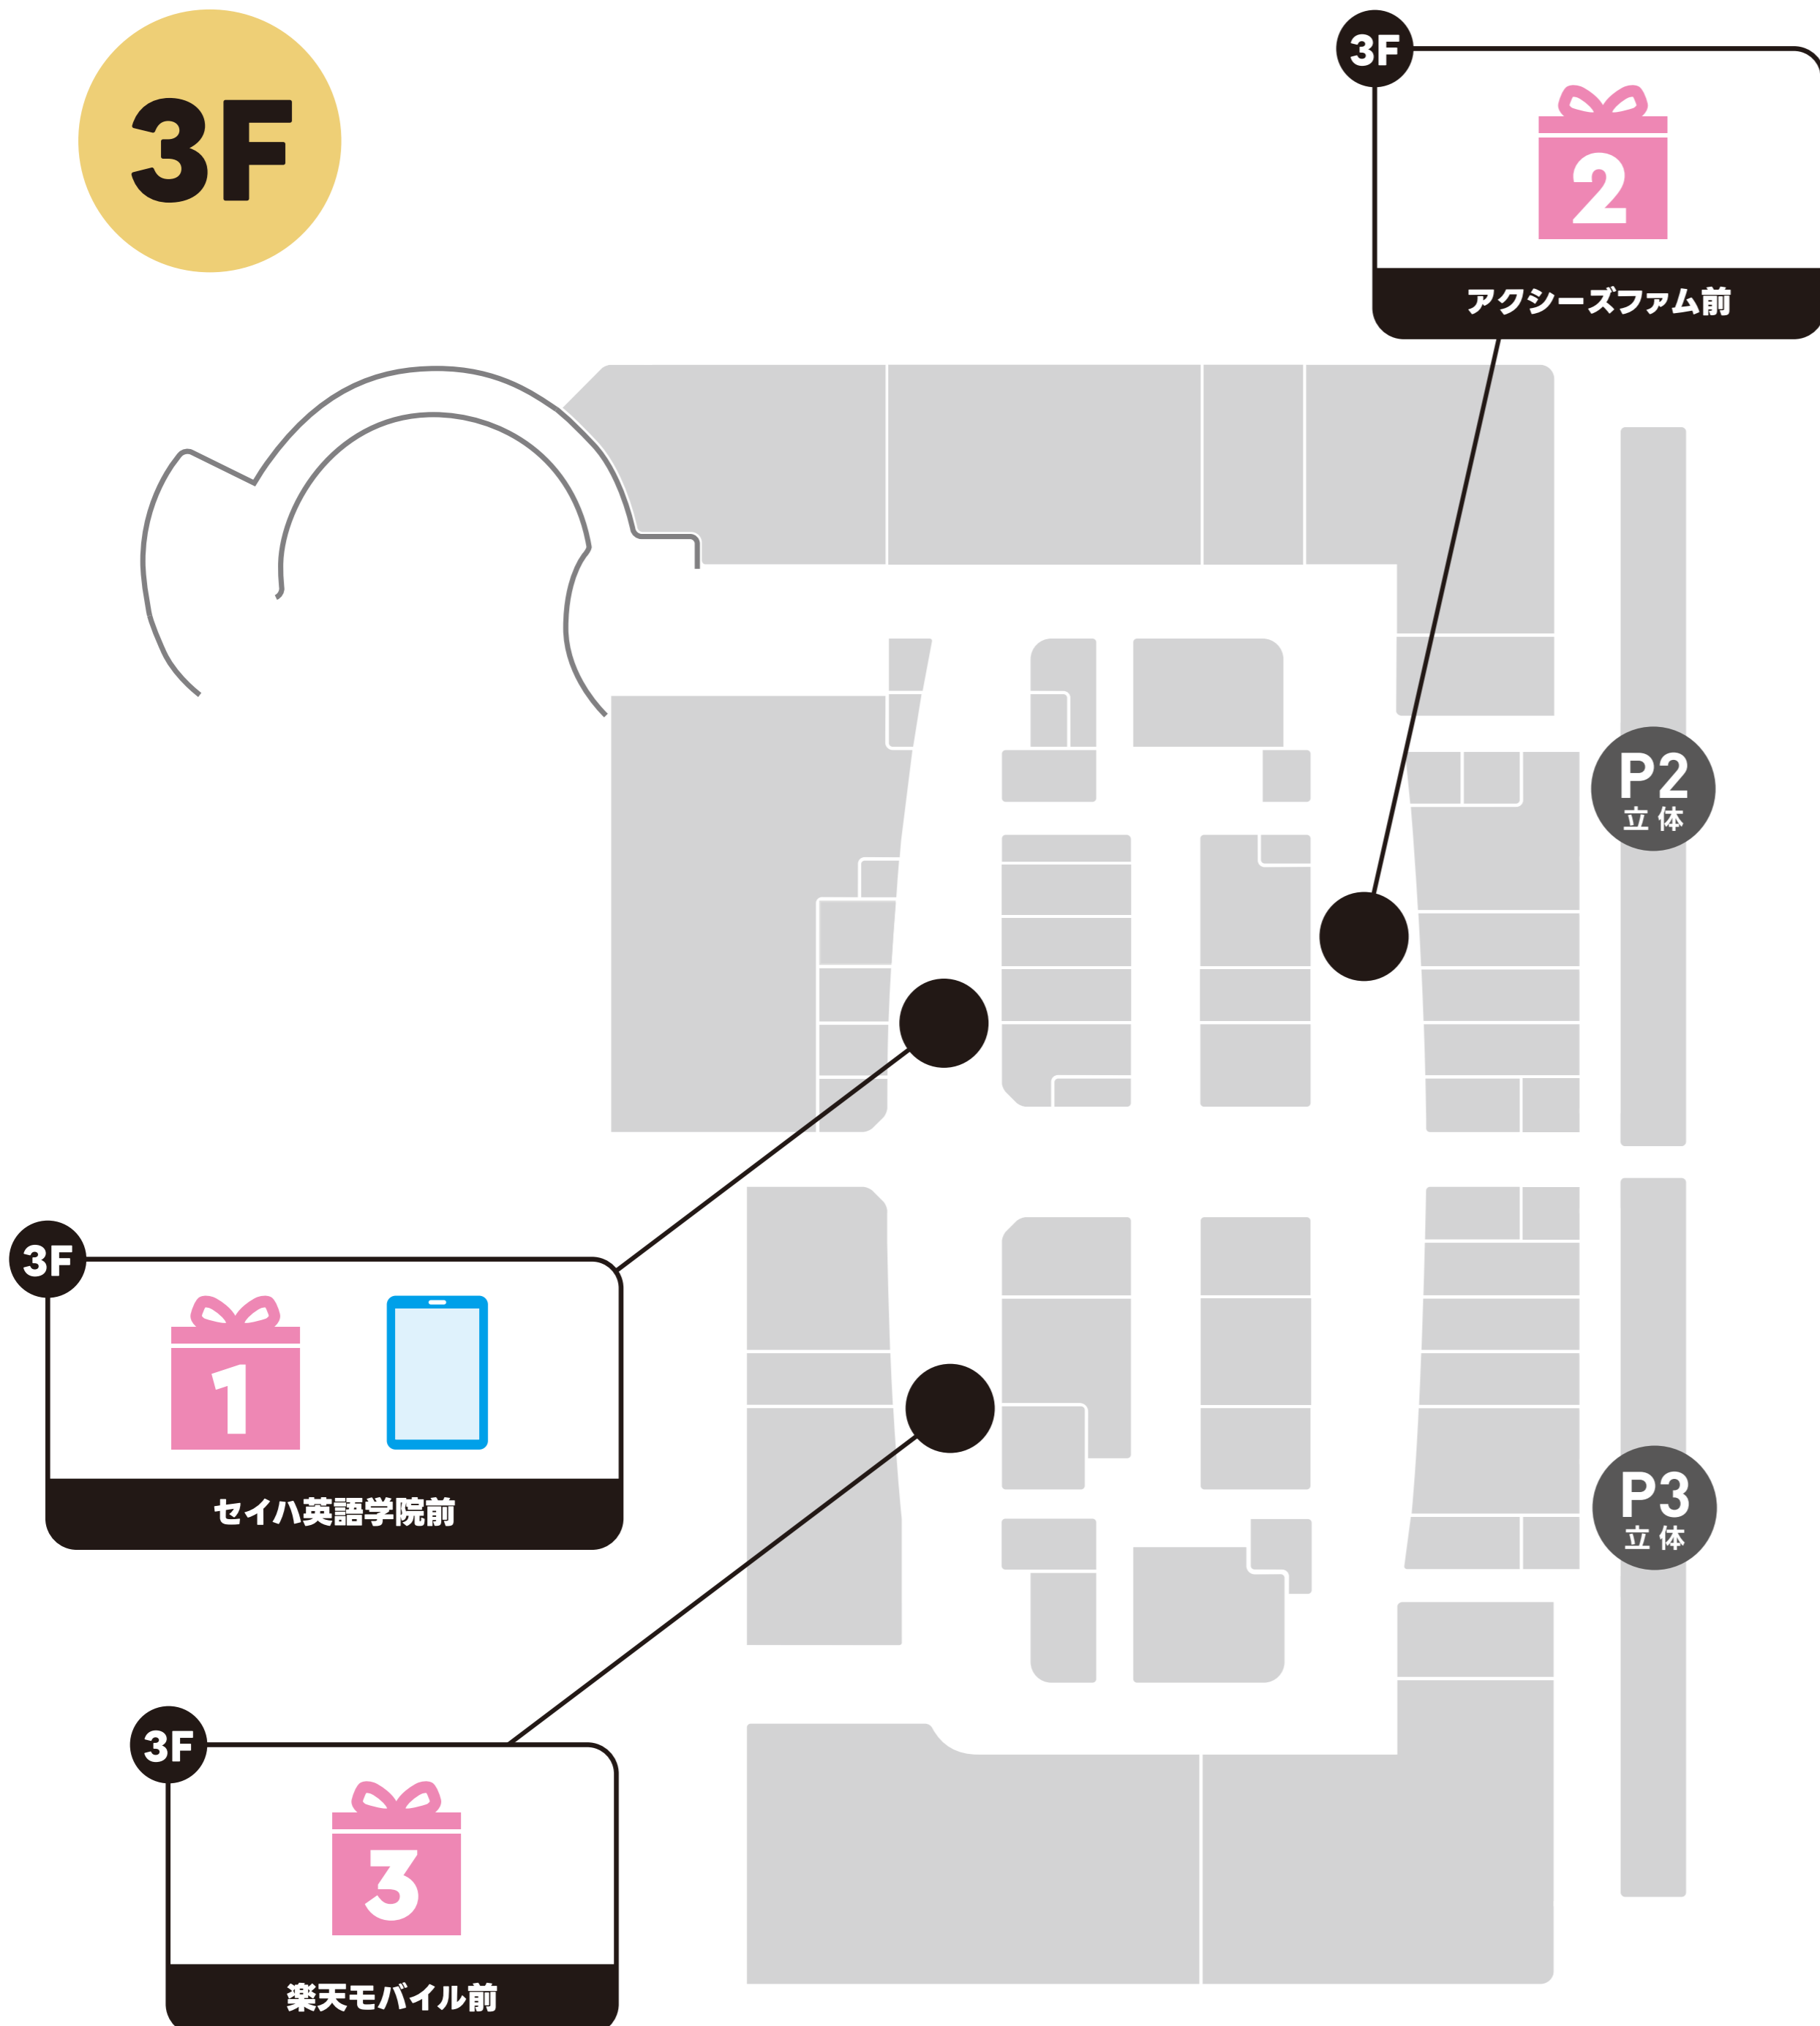

3F

みついショッピングパーク キッズクラブ会員限定
TVアニメ『SPY×FAMILY』オリジナル
キーホルダー作りワークショップ

アーニャとおかいもの
記念写真撮影会

ひつじさんキーホルダーをGETしよう!
アーニャ&ベッキーとおかいもの!
デジタルスタンプラリー

オリジナル
フォトスポット