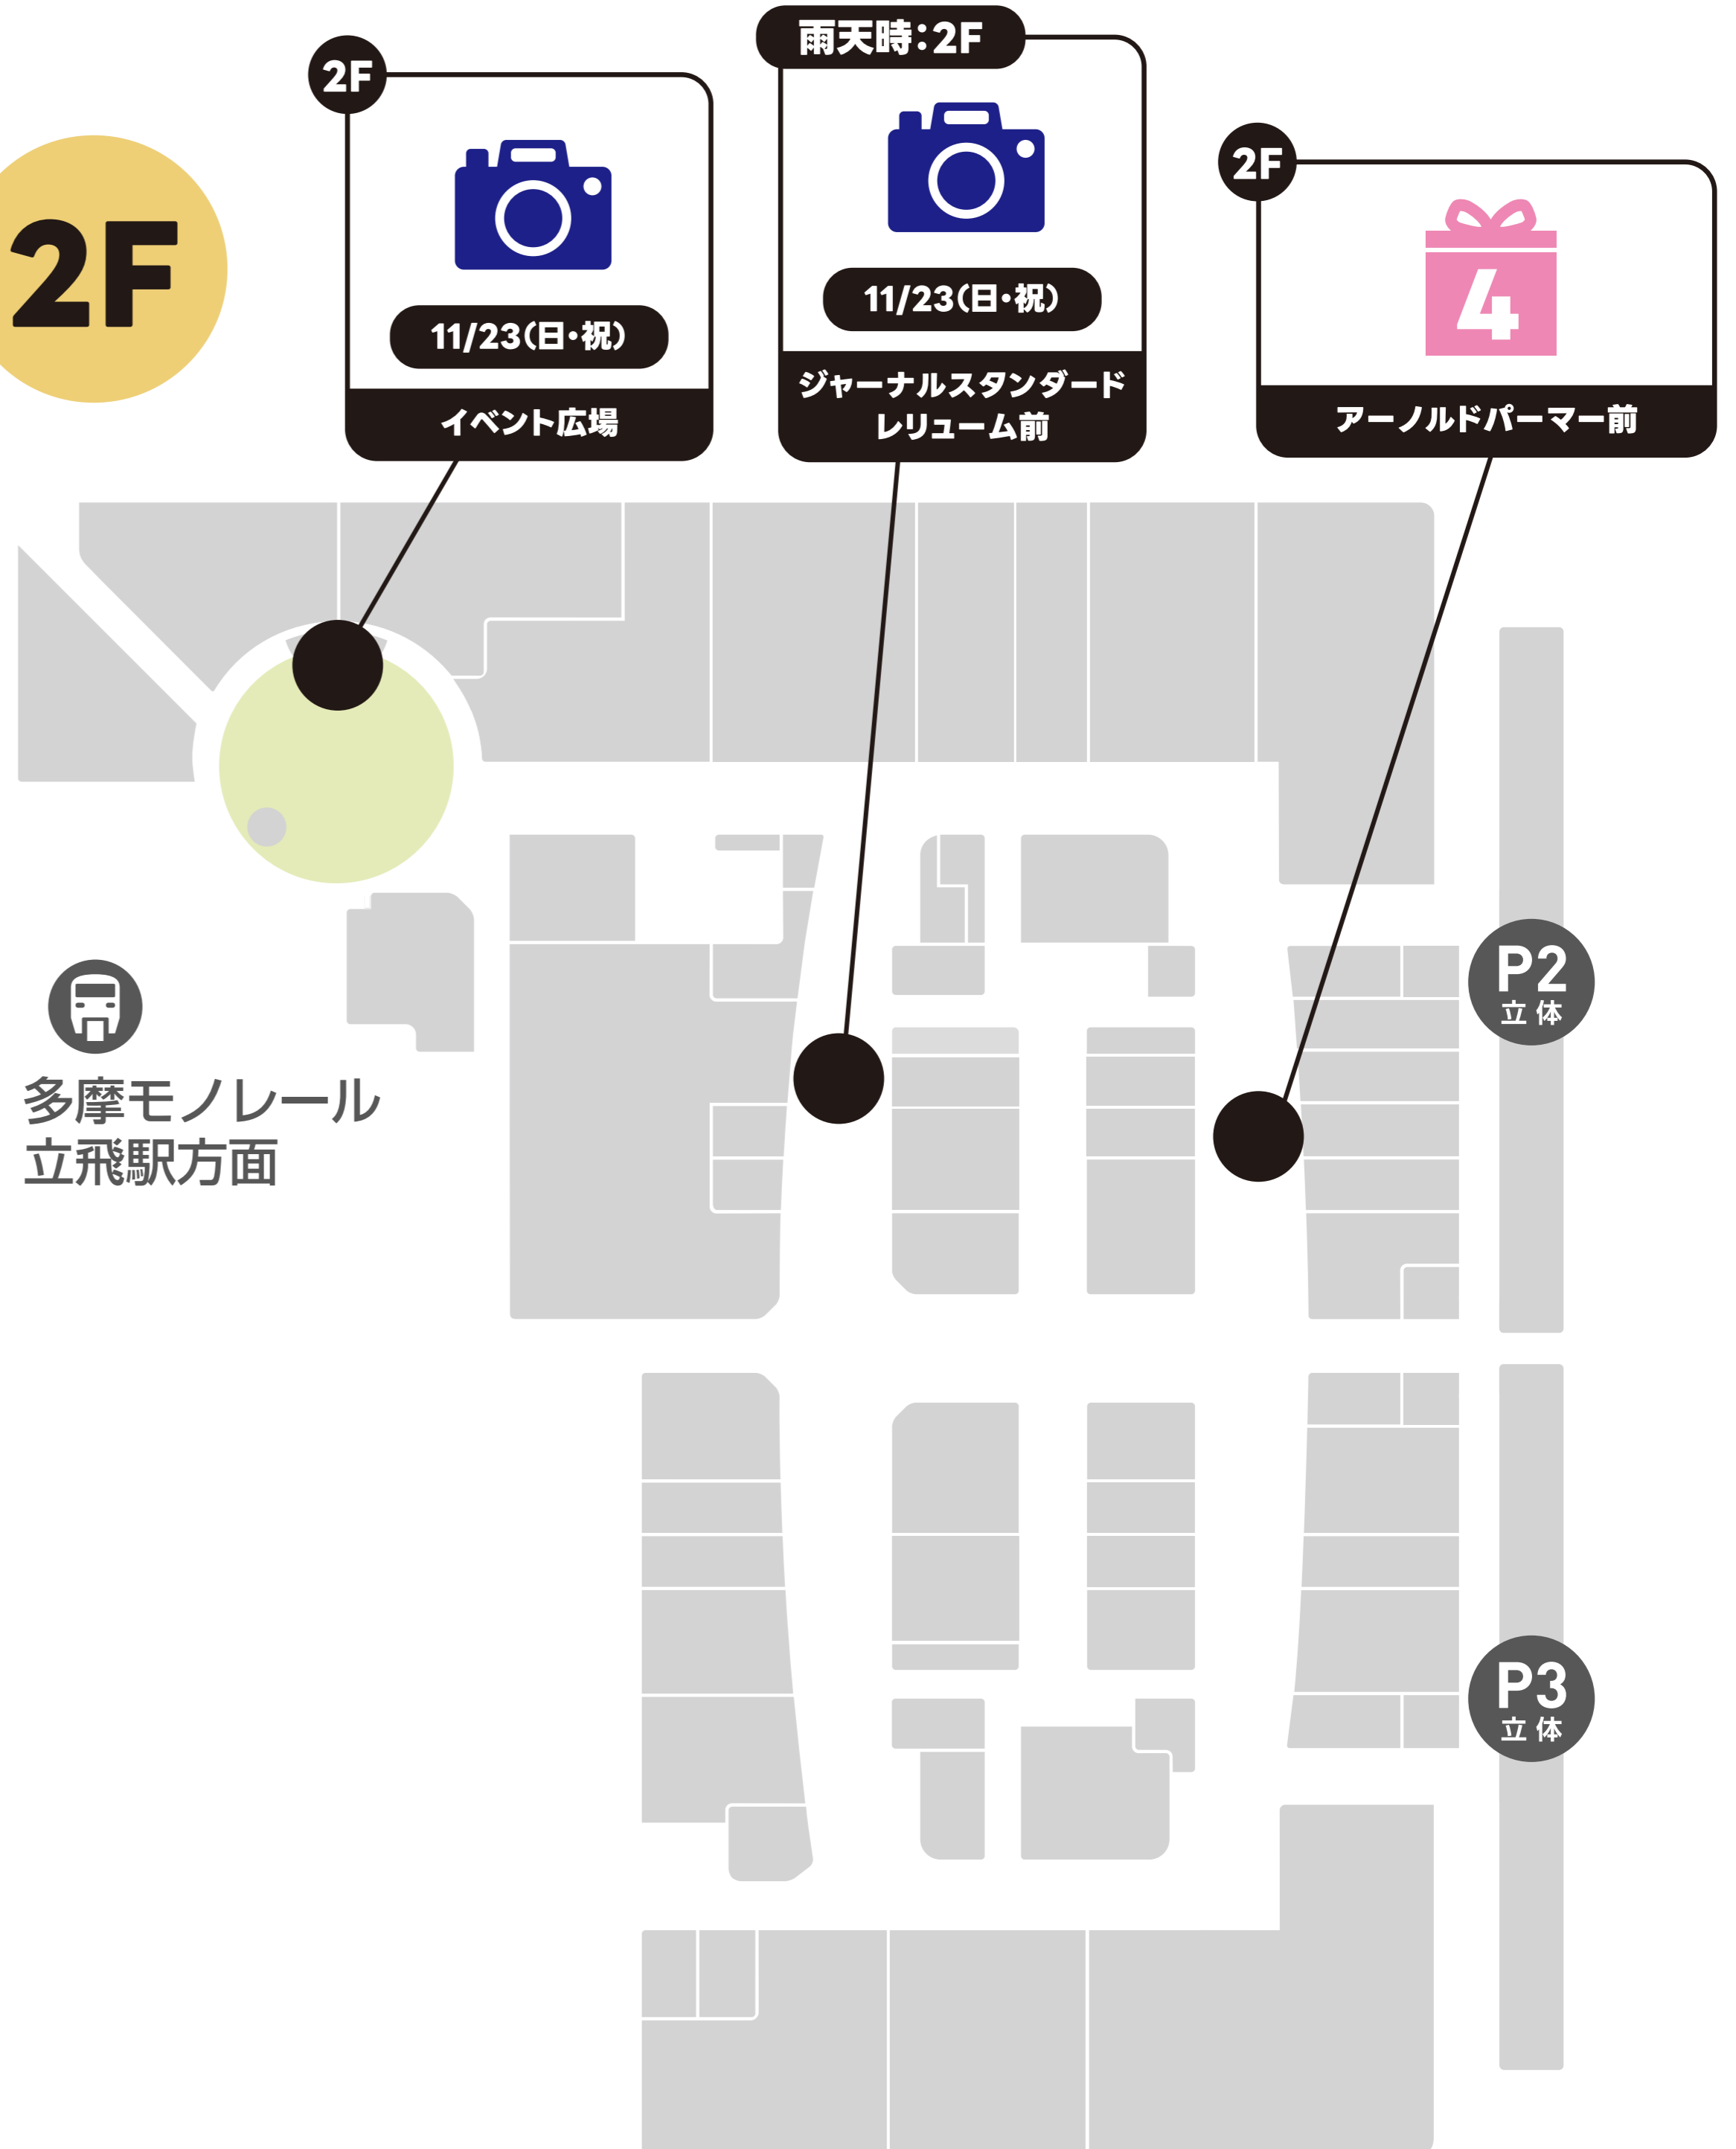

## デジタル スタンプラリー

スタンプ4つ集めてご応募いただくと抽選で  
ひっじさんキーホルダー  
ブラックver.をプレゼント!

抽選で  
1,000  
名様に!

場所 ①3F セイハ英語学院前 ②3F アクシズファム前  
③3F 楽天モバイル前 ④2F アーノルドパーマー前

※ご参加にはスマートフォン及LINEアプリのダウンロードが必要です。  
※ラリースポットの場所など詳しくは特設サイトをご確認ください。

## アーニャとおかいもの 記念写真撮影会

11/23(日・祝) 時間 ①11:00~②13:00~③15:00~ 各回50名様

場所 2F イベント広場  
[雨天時]2F ジャーナルスタンダードレリウム前

※当日9:30より、全回分の整理券を「2F フリースタア機」にて配布いたします。※混雑状況により整理券の配布開始時間を早める場合がございます。※整理券は1家族様1枚までのお渡しとなります。※整理券が余った場合は、10:00以降に実施場所にて配布いたします。※各回定員になり次第配布終了となります。※ご参加はお一人様1日1回限りとなります。

## オリジナル フォトスポット

場所

3F セイハ英語学院前

TVアニメ  
『SPY×FAMILY』  
Season 3  
テレ東系列他にて放送中

イベント・キャンペーンの  
詳細は  
特設サイトを  
チェック!

※掲載内容は予告なく変更になる場合がございます。※画像はイメージです。

1F

2F