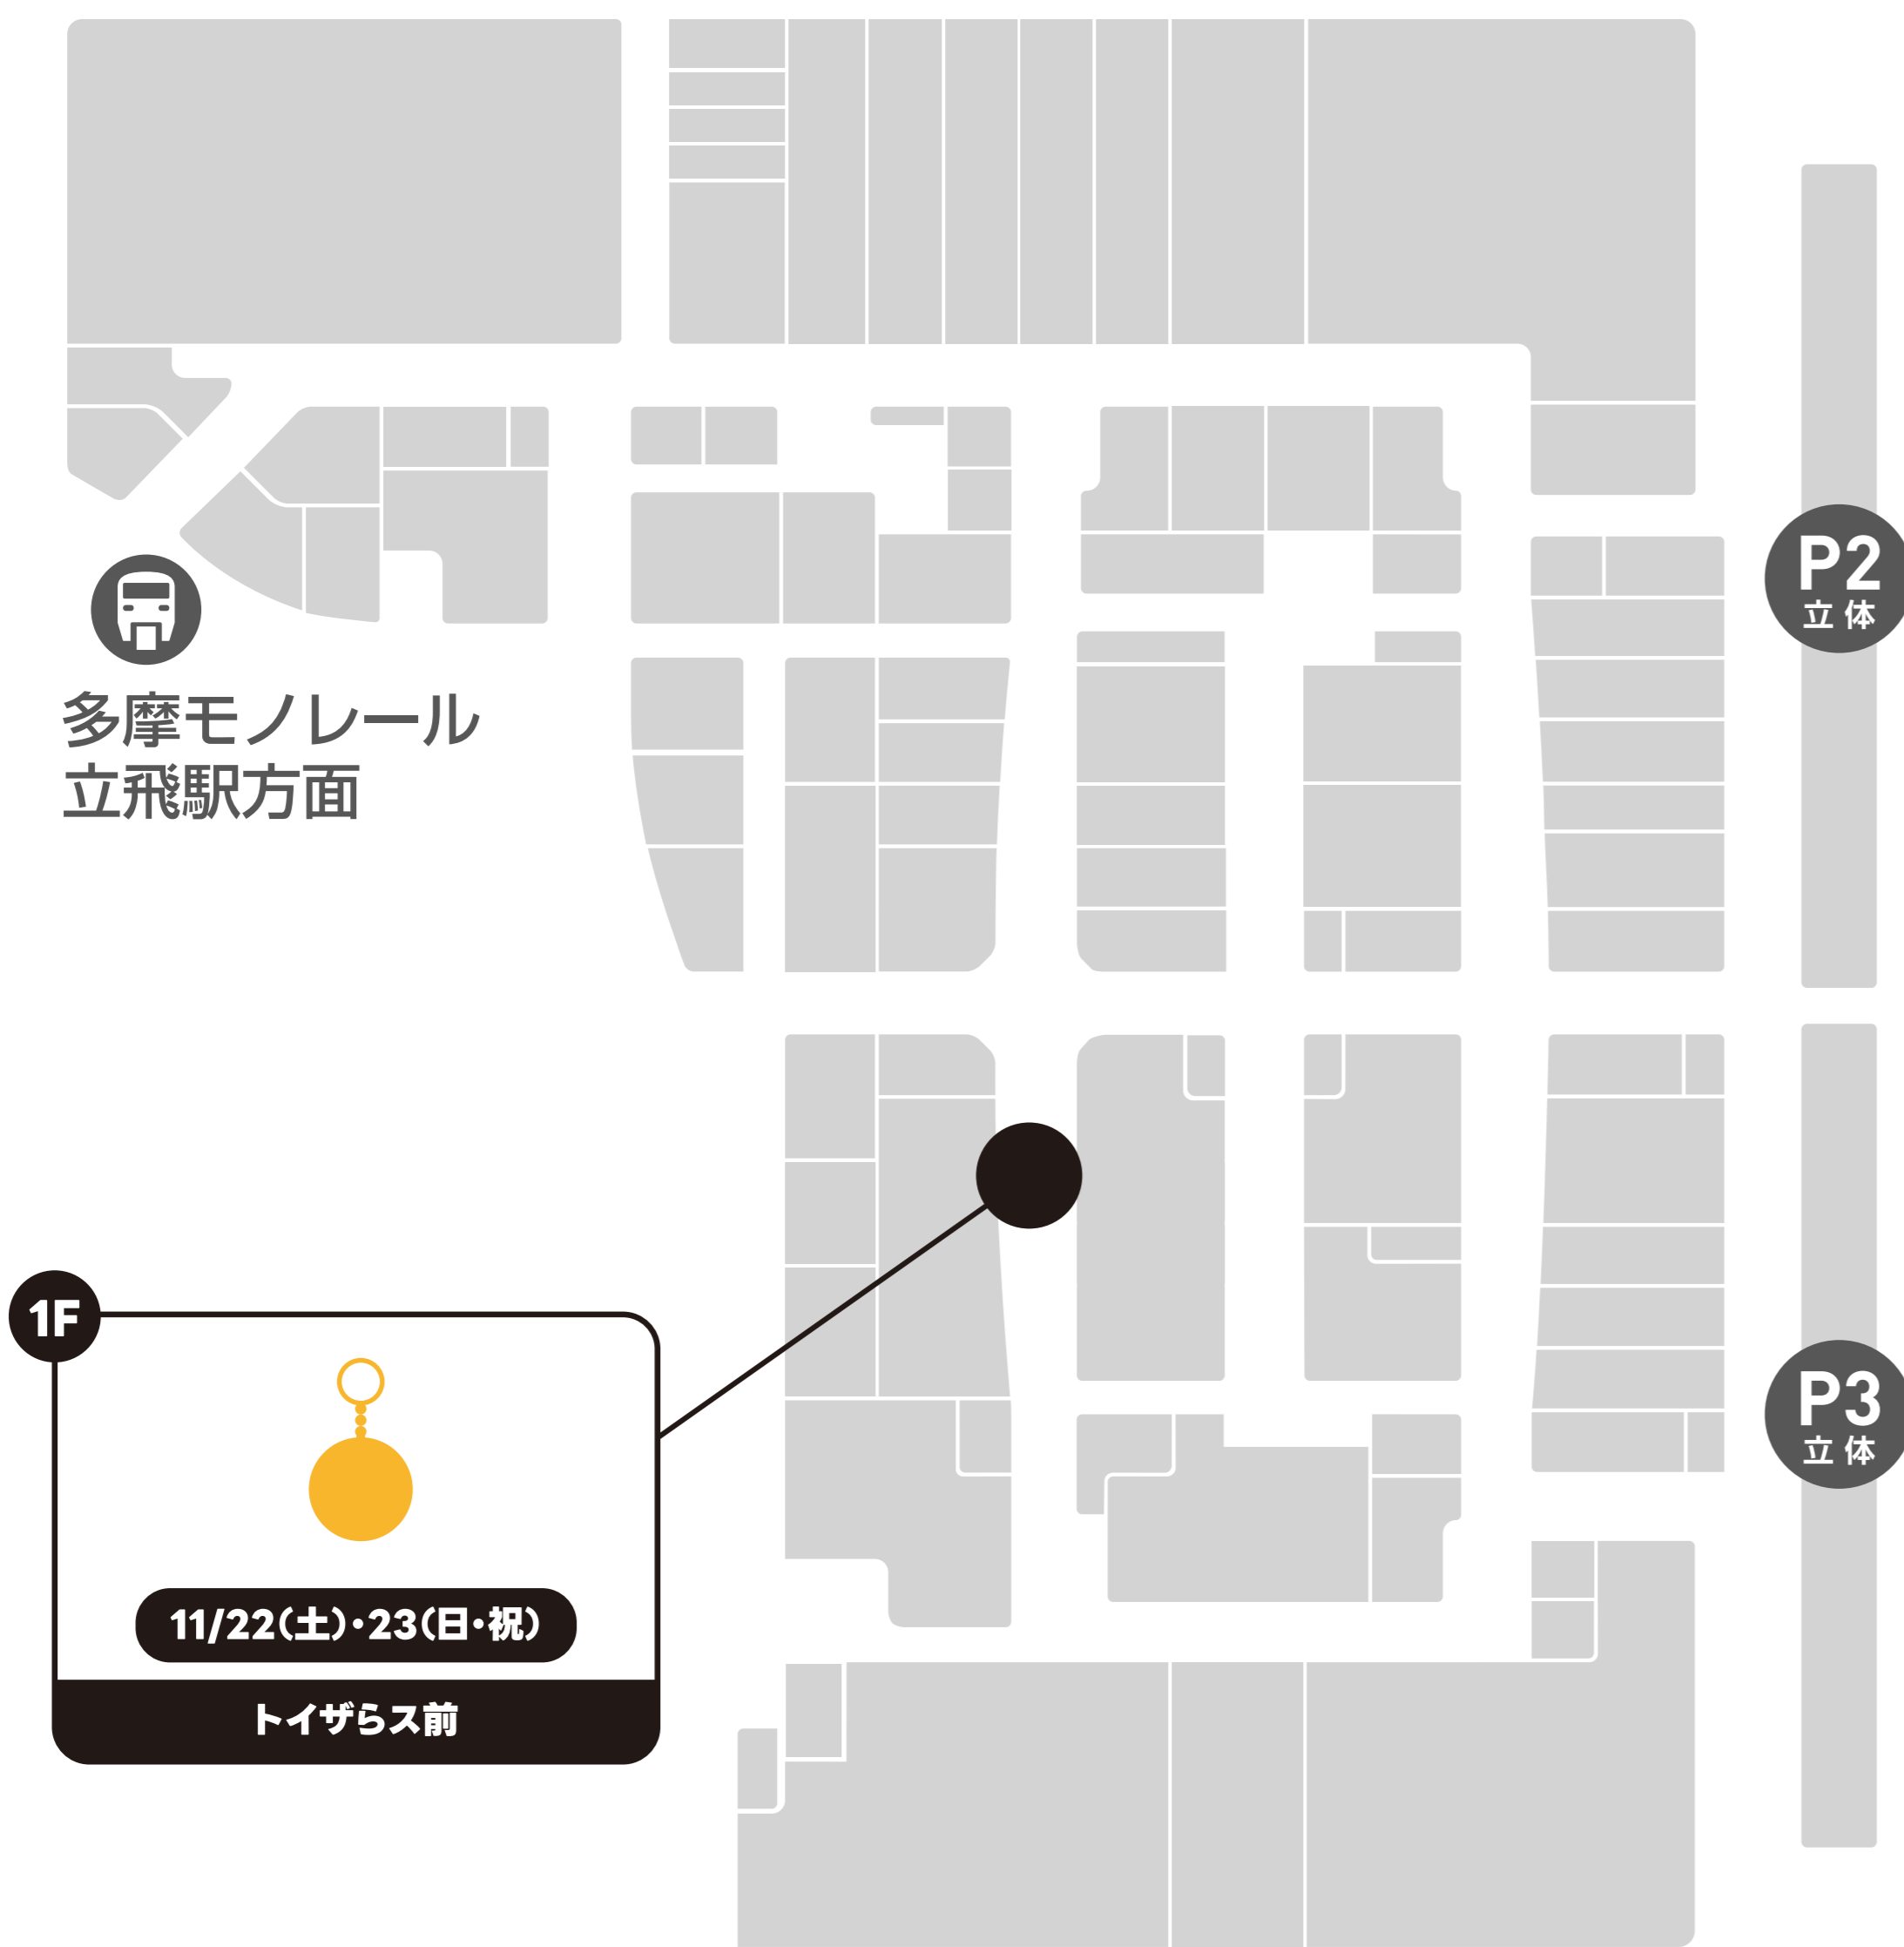

## アーニャとおかいもの 記念写真撮影会

11/23(日・祝) 時間 ①11:00~②13:00~③15:00~ 各回50名様

場所 2F イベント広場  
[雨天時]2F ジャーナルスタンダードレリウム前

※当日9:30より、全回分の整理券を「2F フリースタア機」にて配布いたします。※混雑状況により整理券の配布開始時間を早める場合がございます。※整理券は1家族様1枚までのお渡しとなります。※整理券が余った場合は、10:00以降に実施場所にて配布いたします。※各回定員になり次第配布終了となります。※ご参加はお一人様1日1回限りとなります。

## オリジナル フォトスポット

場所

3F セイハ英語学院前

TVアニメ  
『SPY×FAMILY』  
Season 3  
テレ東系列他にて放送中

イベント・キャンペーンの  
詳細は  
特設サイトを  
チェック!

※掲載内容は予告なく変更になる場合がございます。※画像はイメージです。

1F

2F