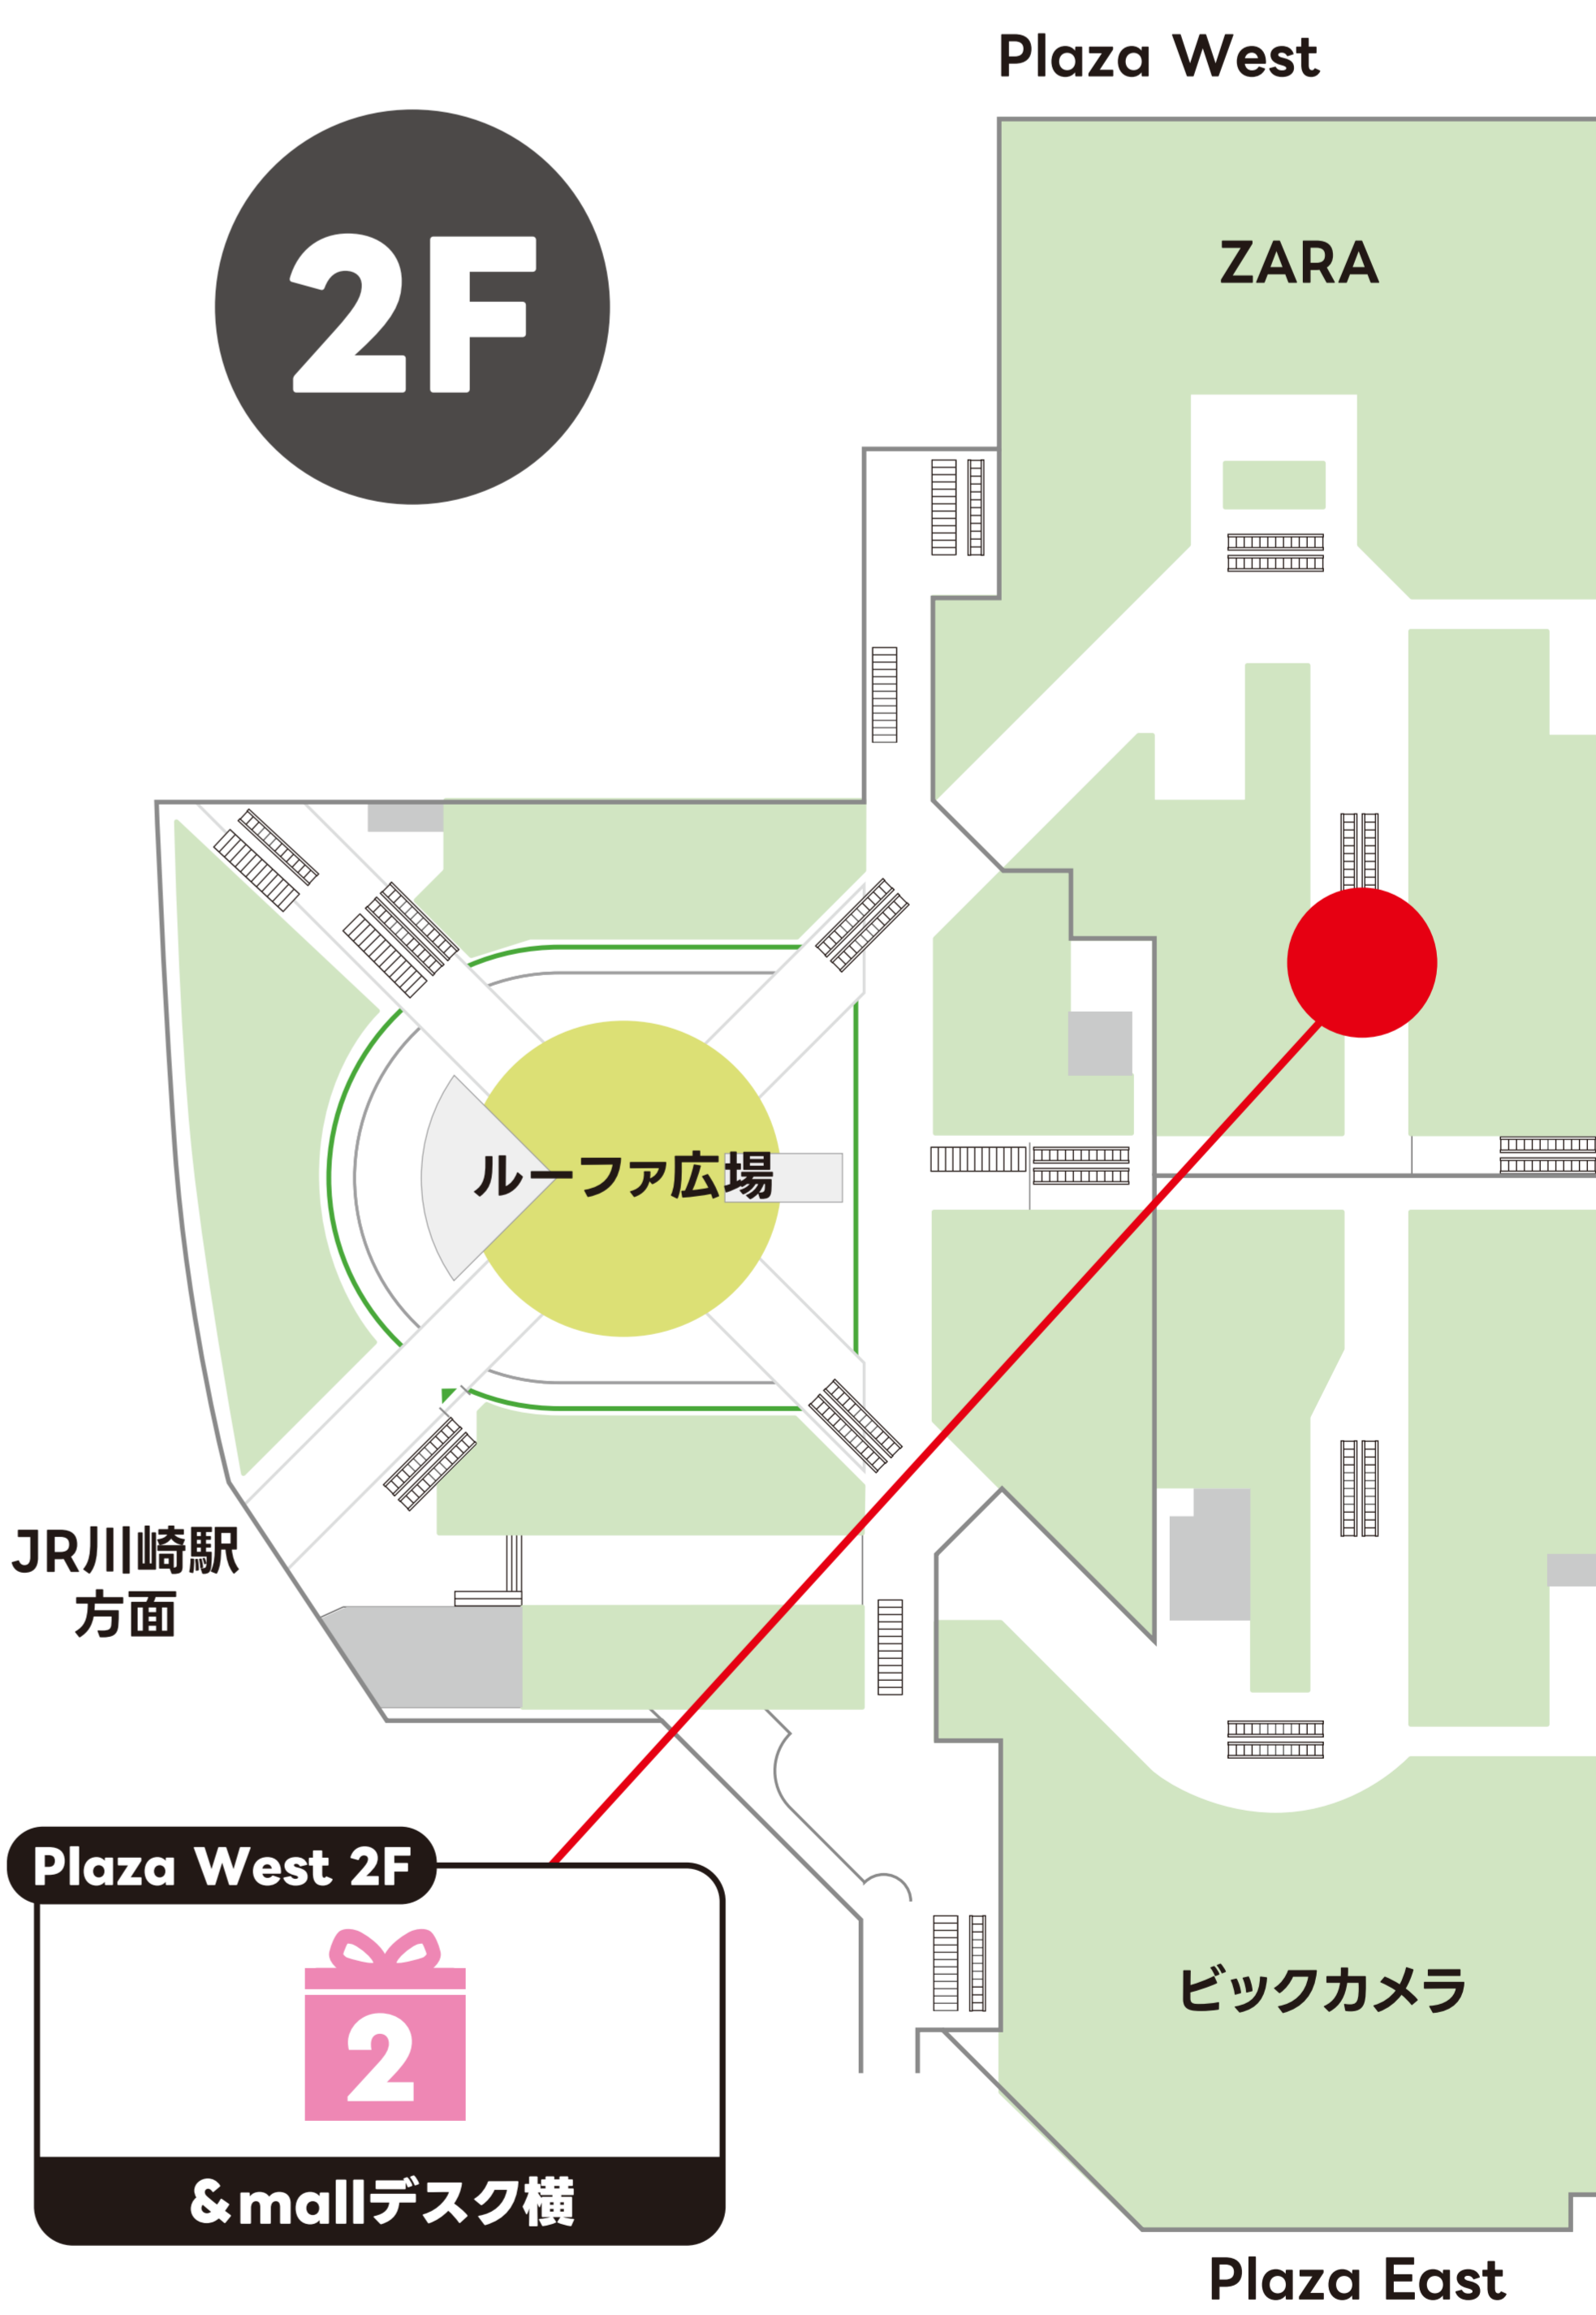

ぶらっくふらいでー おかいもの大作戦

SPY×FAMILY

Lalaport

LAZONA

Diver City

11/14(金)~30(日) わくわく!!が、盛りだくさん!
みんなでショッピングを楽しもう!

ひつじさんキーホルダーをGETしよう!
アーニャ&ベッキーとおかいもの!

デジタル スタンプラリー

スタンプ4つ集めてご応募いただくと抽選で
ひつじさんキーホルダー
ブラックver.をプレゼント!

場所

- ①グラン・フード1F
  GODIVA Chocolatier前
- ②Plaza West 2F &mallデスク横
- ③3F 中央通路
- ④Plaza West 4F
  ABC-MART Grand Stage前

抽選で
1,000
名様に!

SNSフォロー& リポスト キャンペーン

XまたはInstagramにて、
ららぽーと公式アカウントと
『SPY×FAMILY(スパイファミリー)』
アニメ公式アカウントをフォローのうえ、
該当の投稿をリポスト、または
いいね!していただいた方
の中から抽選で

オリジナル
グッズが当たる!

※キャンペーン詳細はららぽーと公式アカウントまたはららぽーと公式
Instagramアカウントの投稿をご確認ください。
※キャンペーンは第1弾と第2弾がございます。

みついショッピングパーク
キッズクラブ
みついショッピングパーク
キッズクラブ会員限定
TVアニメ『SPY×FAMILY』オリジナル

キーホルダー作り ワークショップ

11/15(土)・16(日)

時間
10:00~18:00(最終受付 17:30)
※毎日300名様 ※定員に達し次第終了

場所
Plaza East 4F ビックカメラ前

さらに 参加者全員にブラックフライデースペシャルデザイン
TVアニメ『SPY×FAMILY』
ステッカーをプレゼント!

オリジナル フォト スポット

場所

3F 中央通路

TVアニメ
『SPY×FAMILY』
Season 3
テレ東系列他にて放送中

イベント・キャンペーンの
詳細は
特設サイトを
チェック!

三井ショッピングパーク
LAZONA

三井ショッピングパーク
& mall
アンドモール

三井不動産
MITSUI FUDOSAN

ぶらっくふらいでー おかいもの大作戦 11/14(金)~30(日)

ラゾーナ川崎プラザ 会場MAP

ひつじさんキーホルダーをGETしよう!
アーニャ&ベッキーとおかいもの!
デジタルスタンプラリー

オリジナル
フォトスポット

みついショッピングパーク キッズクラブ会員限定
TVアニメ『SPY×FAMILY』オリジナル
キーホルダー作りワークショップ

1F

3F

2F

4F

※ラリーポイント③が
移動になりました。