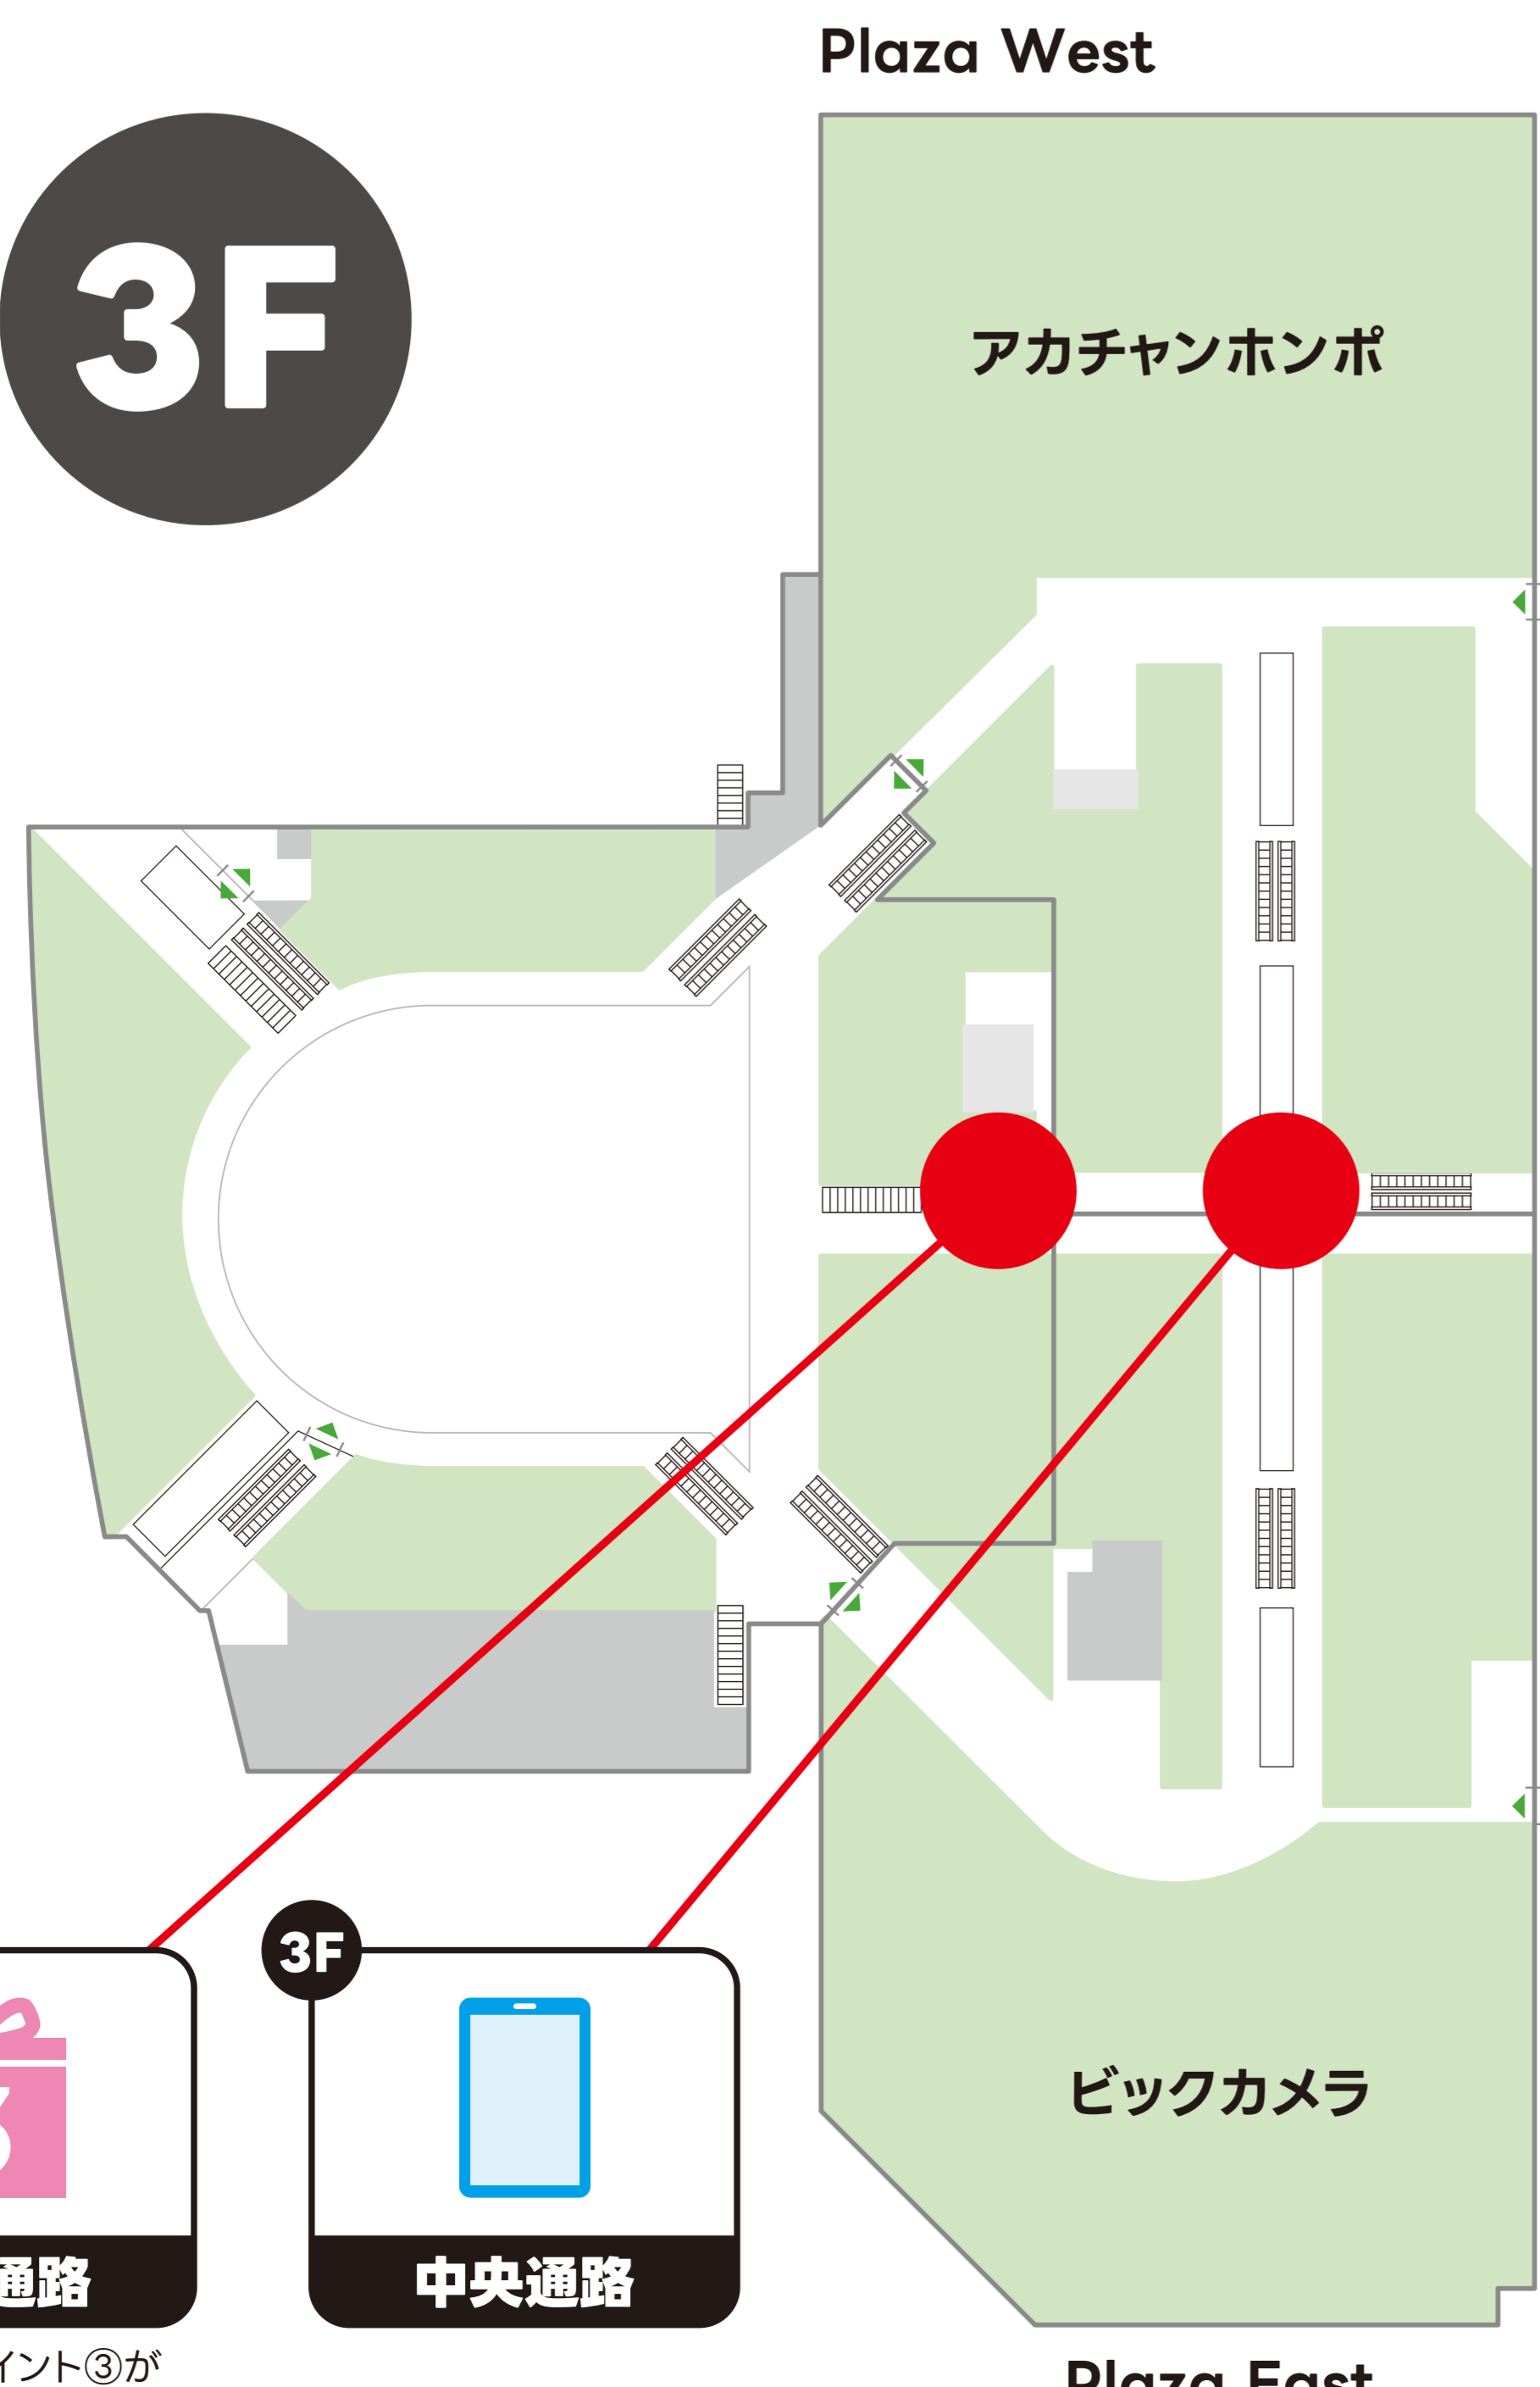

ぶらっくふらいでー おかいもの大作戦

SPY×FAMILY

Lalaport

LAZONA

Diver City

11/14(金)~30(日) わくわく!!が、盛りだくさん!
みんなでショッピングを楽しもう!

ひつじさんキーホルダーをGETしよう!
アーニャ&ベッキーとおかいもの!

デジタル スタンプラリー

スタンプ4つ集めてご応募いただくと抽選で
ひつじさんキーホルダー
ブラックver.をプレゼント!

場所

- ①グラン・フード1F
  GODIVA Chocolatier前
- ②Plaza West 2F &mallデスク横
- ③3F 中央通路
- ④Plaza West 4F
  ABC-MART Grand Stage前

抽選で
1,000
名様に!

SNSフォロー& リポスト キャンペーン

XまたはInstagramにて、
ららぽーと公式アカウントと
『SPY×FAMILY(スパイファミリー)』
アニメ公式アカウントをフォローのうえ、
該当の投稿をリポスト、または
いいね!していただいた方
の中から抽選で

オリジナル
グッズが当たる!

※キャンペーン詳細はららぽーと公式アカウントまたはららぽーと公式
Instagramアカウントの投稿をご確認ください。
※キャンペーンは第1弾と第2弾がございます。

みついショッピングパーク
キッズクラブ
みついショッピングパーク
キッズクラブ会員限定
TVアニメ『SPY×FAMILY』オリジナル

キーホルダー作り ワークショップ

11/15(土)・16(日)

時間
10:00~18:00(最終受付 17:30)
※毎日300名様 ※定員に達し次第終了

場所
Plaza East 4F ビックカメラ前

さらに 参加者全員にブラックフライデースペシャルデザイン
TVアニメ『SPY×FAMILY』
ステッカーをプレゼント!

オリジナル フォト スポット

場所

3F 中央通路

TVアニメ
『SPY×FAMILY』
Season 3
テレ東系列他にて放送中

イベント・キャンペーンの
詳細は
特設サイトを
チェック!

三井ショッピングパーク
LAZONA

三井ショッピングパーク
& mall
アンドモール

三井不動産
MITSUI FUDOSAN

ぶらっくふらいでー おかいもの大作戦 11/14(金)~30(日)

ラゾーナ川崎プラザ 会場MAP

ひつじさんキーホルダーをGETしよう!
アーニャ&ベッキーとおかいもの!
デジタルスタンプラリー

オリジナル
フォトスポット

みついショッピングパーク キッズクラブ会員限定
TVアニメ『SPY×FAMILY』オリジナル
キーホルダー作りワークショップ

1F

3F

2F

4F

※ラリーポイント③が
移動になりました。