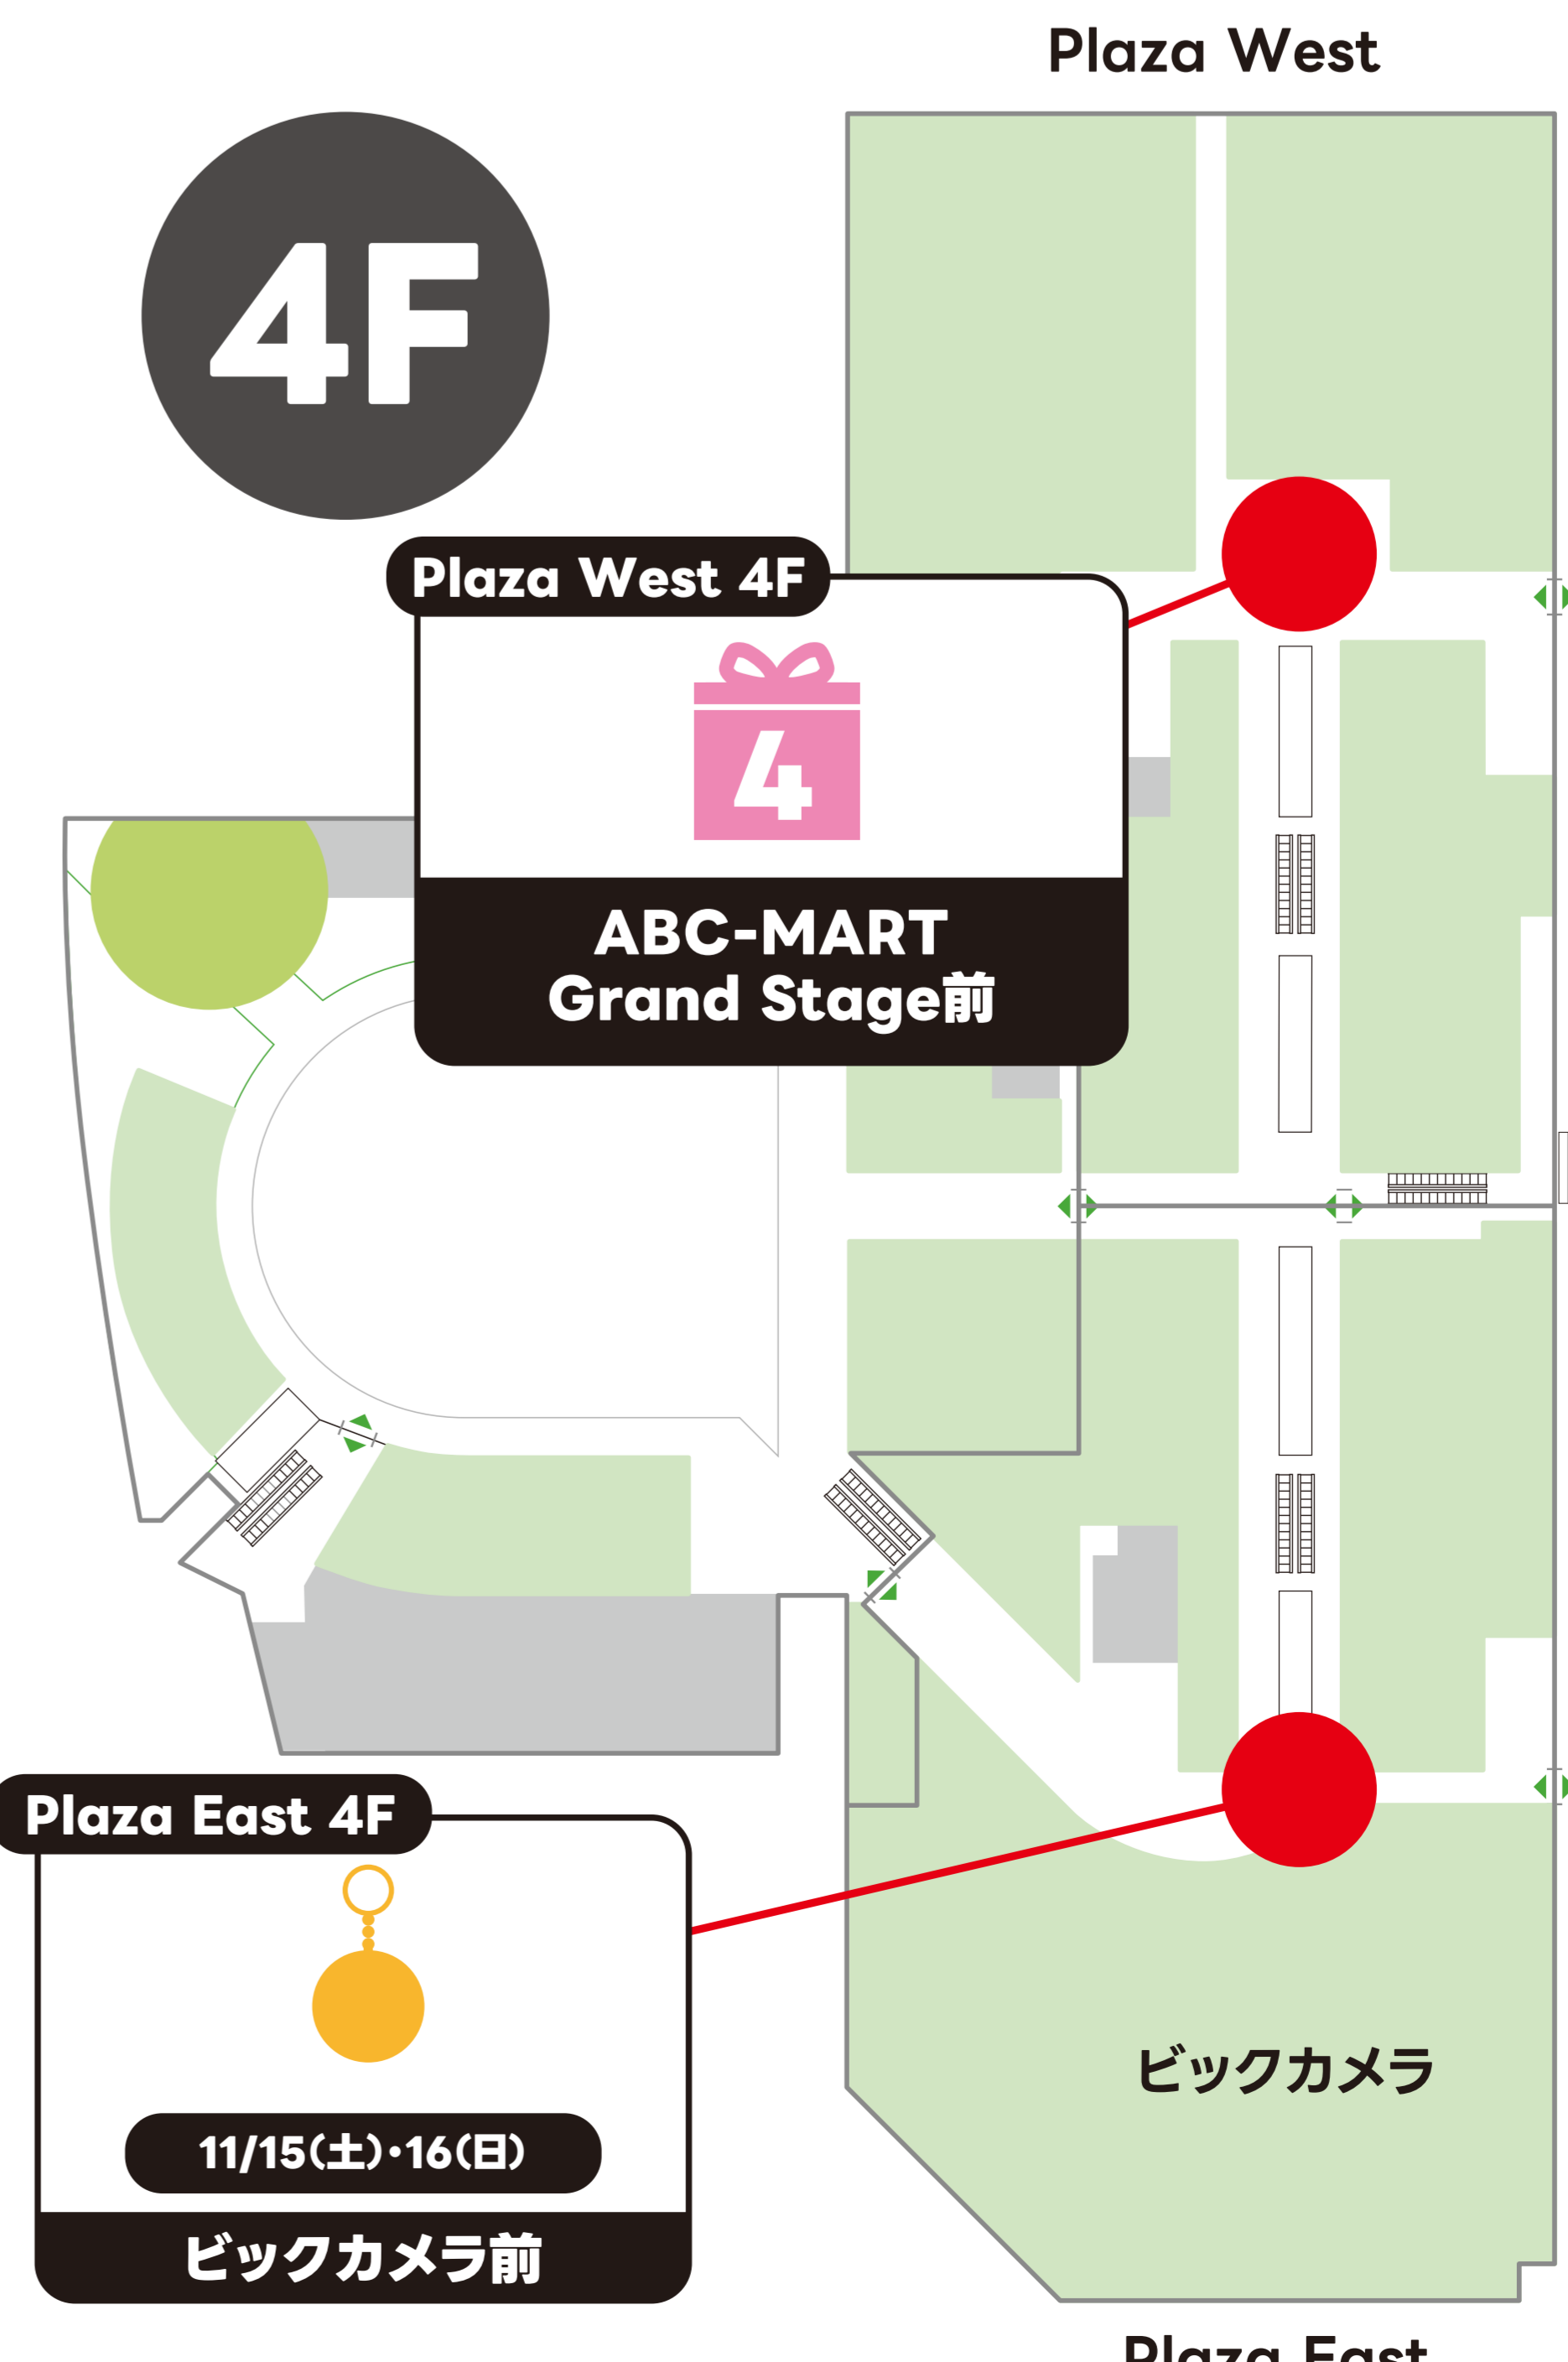

ぶらっくふらいでー おかいもの大作戦

SPY×FAMILY

Lalaport

LAZONA

Diver City

11/14(金)~30(日) わくわく!!が、盛りだくさん!
みんなでショッピングを楽しもう!

ひつじさんキーホルダーをGETしよう!
アーニャ&ベッキーとおかいもの!

デジタル スタンプラリー

スタンプ4つ集めてご応募いただくと抽選で
ひつじさんキーホルダー
ブラックver.をプレゼント!

場所

- ①グラン・フード1F
  GODIVA Chocolatier前
- ②Plaza West 2F &mallデスク横
- ③3F 中央通路
- ④Plaza West 4F
  ABC-MART Grand Stage前

抽選で
1,000
名様に!

SNSフォロー& リポスト キャンペーン

XまたはInstagramにて、
ららぽーと公式アカウントと
『SPY×FAMILY(スパイファミリー)』
アニメ公式アカウントをフォローのうえ、
該当の投稿をリポスト、または
いいね!していただいた方
の中から抽選で

オリジナル
グッズが当たる!

※キャンペーン詳細はららぽーと公式アカウントまたはららぽーと公式
Instagramアカウントの投稿をご確認ください。
※キャンペーンは第1弾と第2弾がございます。

みついショッピングパーク
キッズクラブ
みついショッピングパーク
キッズクラブ会員限定
TVアニメ『SPY×FAMILY』オリジナル

キーホルダー作り ワークショップ

11/15(土)・16(日)

時間
10:00~18:00(最終受付 17:30)
※毎日300名様 ※定員に達し次第終了

場所
Plaza East 4F ビックカメラ前

さらに 参加者全員にブラックフライデースペシャルデザイン
TVアニメ『SPY×FAMILY』
ステッカーをプレゼント!

オリジナル フォト スポット

場所

3F 中央通路

TVアニメ
『SPY×FAMILY』
Season 3
テレ東系列他にて放送中

イベント・キャンペーンの
詳細は
特設サイトを
チェック!

三井ショッピングパーク
LAZONA

三井ショッピングパーク
& mall
アンドモール

三井不動産
MITSUI FUDOSAN

ぶらっくふらいでー おかいもの大作戦 11/14(金)~30(日)

ラゾーナ川崎プラザ 会場MAP

ひつじさんキーホルダーをGETしよう!
アーニャ&ベッキーとおかいもの!
デジタルスタンプラリー

オリジナル
フォトスポット

みついショッピングパーク キッズクラブ会員限定
TVアニメ『SPY×FAMILY』オリジナル
キーホルダー作りワークショップ

1F

3F

2F

4F

※ラリーポイント③が
移動になりました。