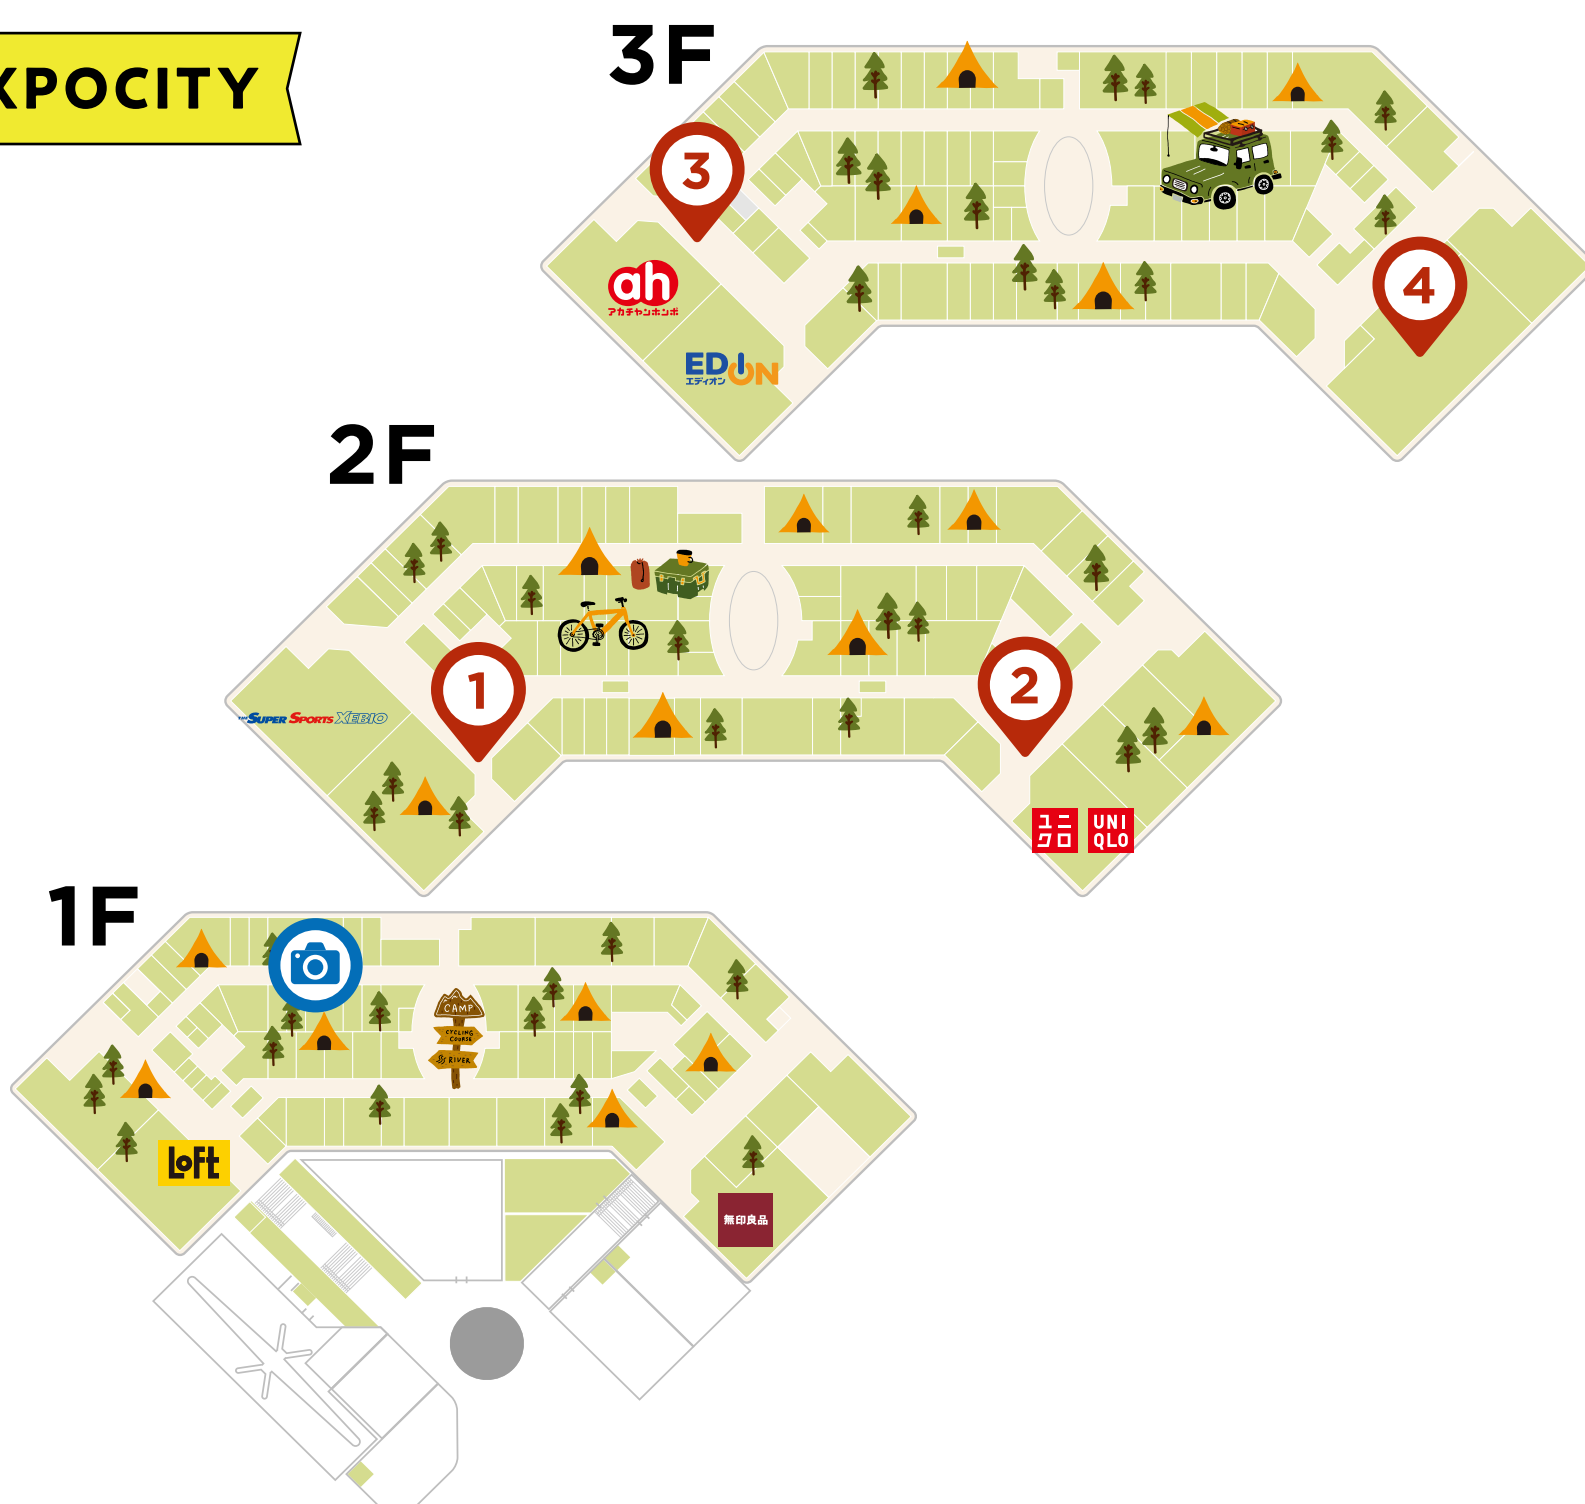

アウトドアスタンプラリー

MAP

ららぽーと甲子園

- ① 1F バタフライコートエスカレーター下
- ② 1F キッズスペース横
- ③ 2F 保険クリニック横
- ④ 2F イトヨーカドー連絡通路窓側
- 📷 2F イトヨーカドー連絡通路窓側

ららぽーと和泉

- ① 2F LOGOS SHOP前
- ② 3F スーパースポーツゼビオ前
- ③ 4F モンベル前
- ④ 4F ABC-MART/Charlotte前
- 📷 2F センターコート ステージ横

ららぽーとEXPOCITY

- ① 2F TSUTAYA BOOK STORE前
- ② 2F ユニクロ前
- ③ 3F アカチャンホンポ前
- ④ 3F フードコート内静屋前柱付近
- 📷 1F Standard Products前