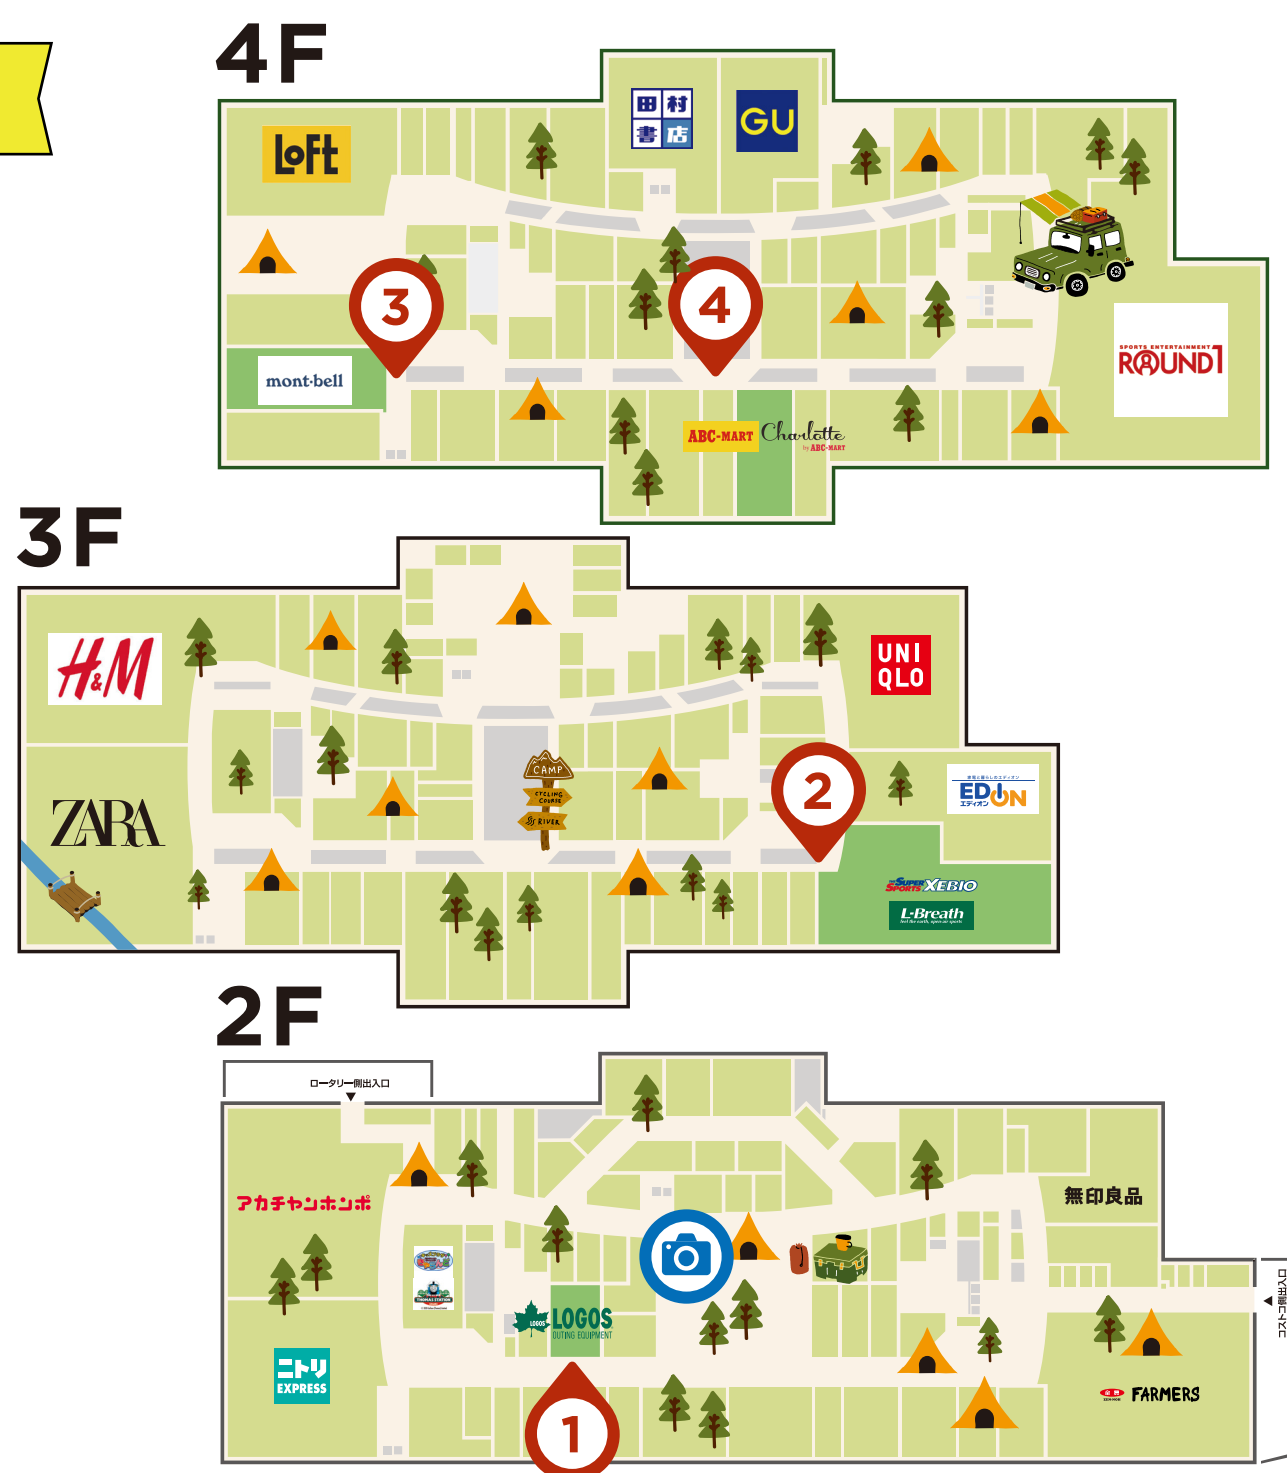

アウトドアスタンプラリー

MAP

ららぽーと甲子園

- ① 1F バタフライコートエスカレーター下
- ② 1F キッズスペース横
- ③ 2F 保険クリニック横
- ④ 2F イトヨーカドー連絡通路窓側
- 📷 2F イトヨーカドー連絡通路窓側

ららぽーと和泉

- ① 2F LOGOS SHOP前
- ② 3F スーパースポーツゼビオ前
- ③ 4F モンベル前
- ④ 4F ABC-MART/Charlotte前
- 📷 2F センターコート ステージ横

ららぽーとEXPOCITY

- ① 2F TSUTAYA BOOK STORE前
- ② 2F ユニクロ前
- ③ 3F アカチャンホンポ前
- ④ 3F フードコート内静屋前柱付近
- 📷 1F Standard Products前