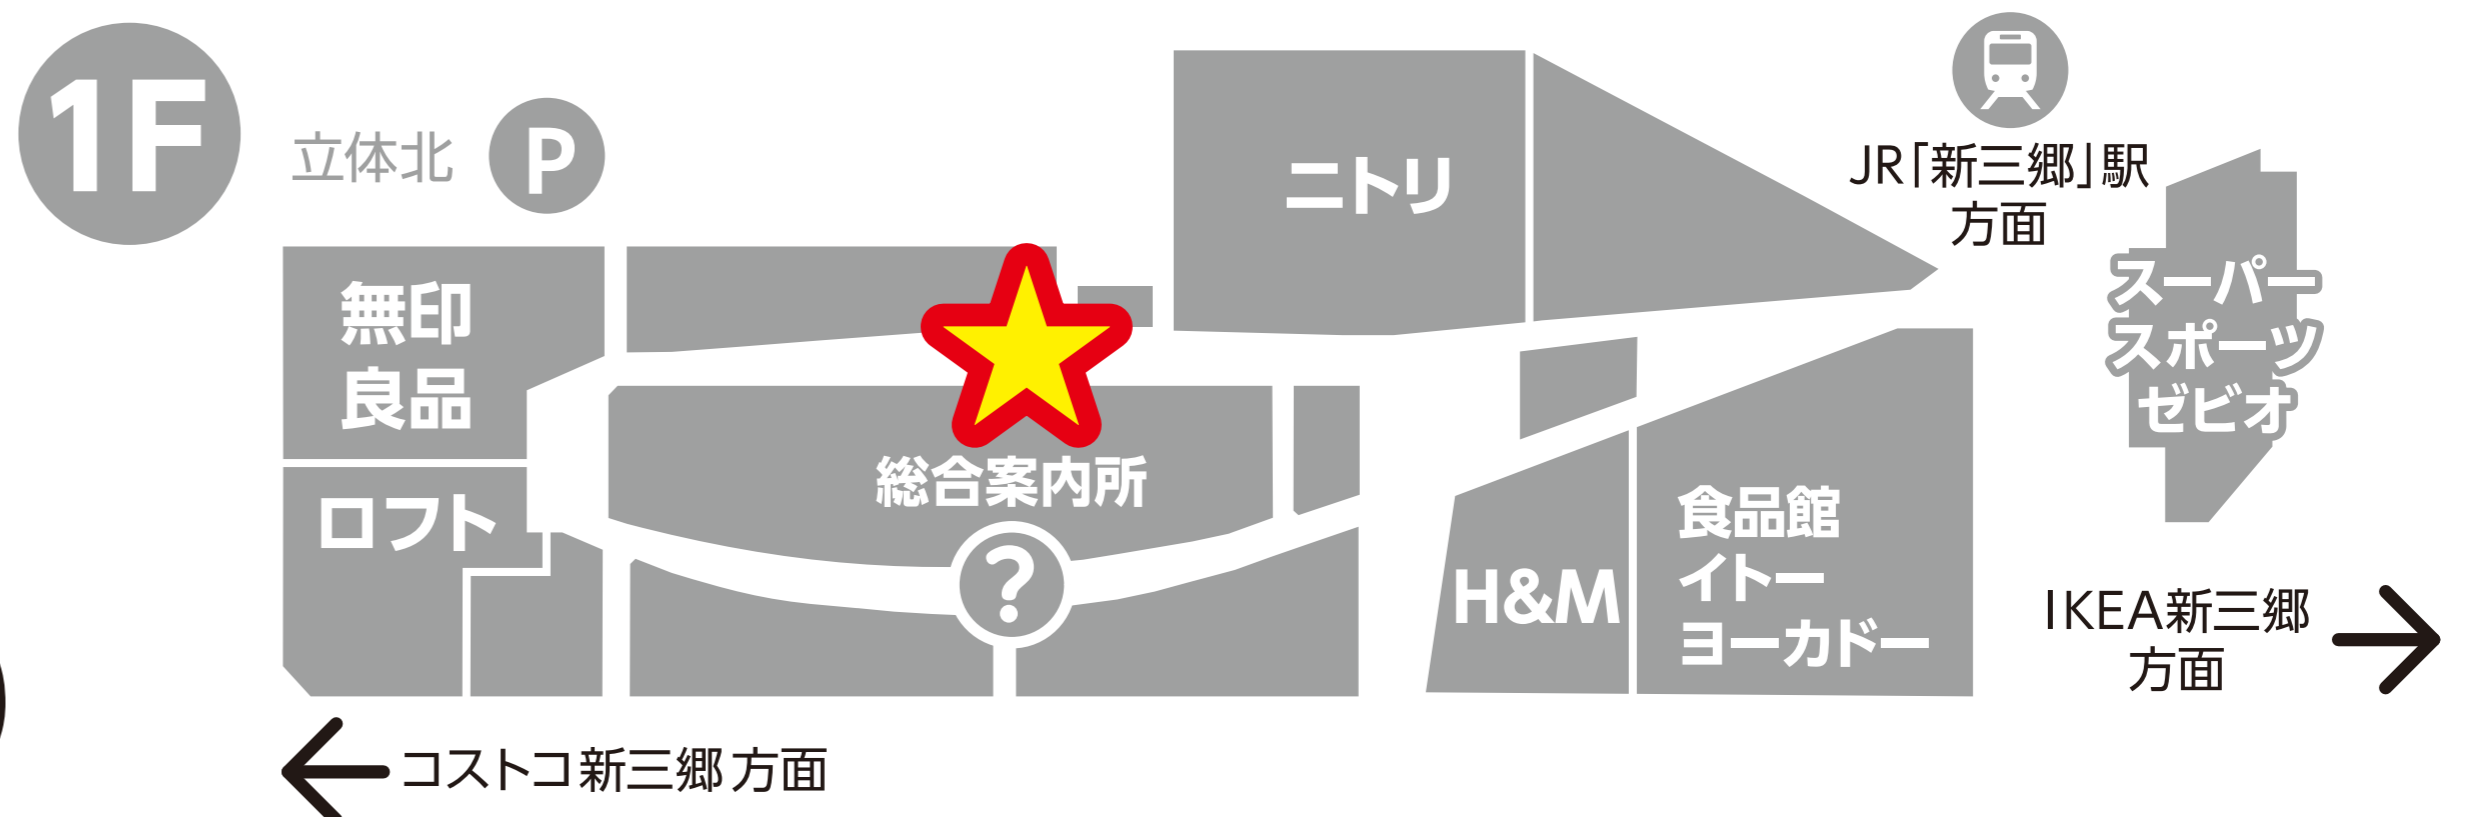

### 参加方法

当日の  
お買上げレシート

+

三井ショッピング  
パークカード

を受付場所に  
お持ちいただくと…

※三井ショッピングパークカード《セゾン》・  
三井ショッピングパークポイントカードどちらでも可

100円 (税抜) につき **2ポイント** プレゼント!

※クレジット払い・現金払いのいずれの場合も100円 (税抜) につき2ポイントの付与となります。

**受付場所** 北モール1F  
ドクターエア 前

**受付時間** 10:00~20:00

※三井ショッピングパークポイントのお取り扱いがない店舗が一部ございます。※クレジットカードをご利用いただけない店舗がございます。 ※本キャンペーンはららぽーと新三郷のみの実施となります。 ※たまったポイントは、500ポイントごとに500円分としてレジにてご利用いただけます。ただし、エディオンを含めポイントをご利用いただけない店舗がございます。詳しくはウェブサイトをご確認ください。 ※レシートに購入日が明記されていない場合は対象外となります。 ※掲載内容は予告なく変更する場合がございます。