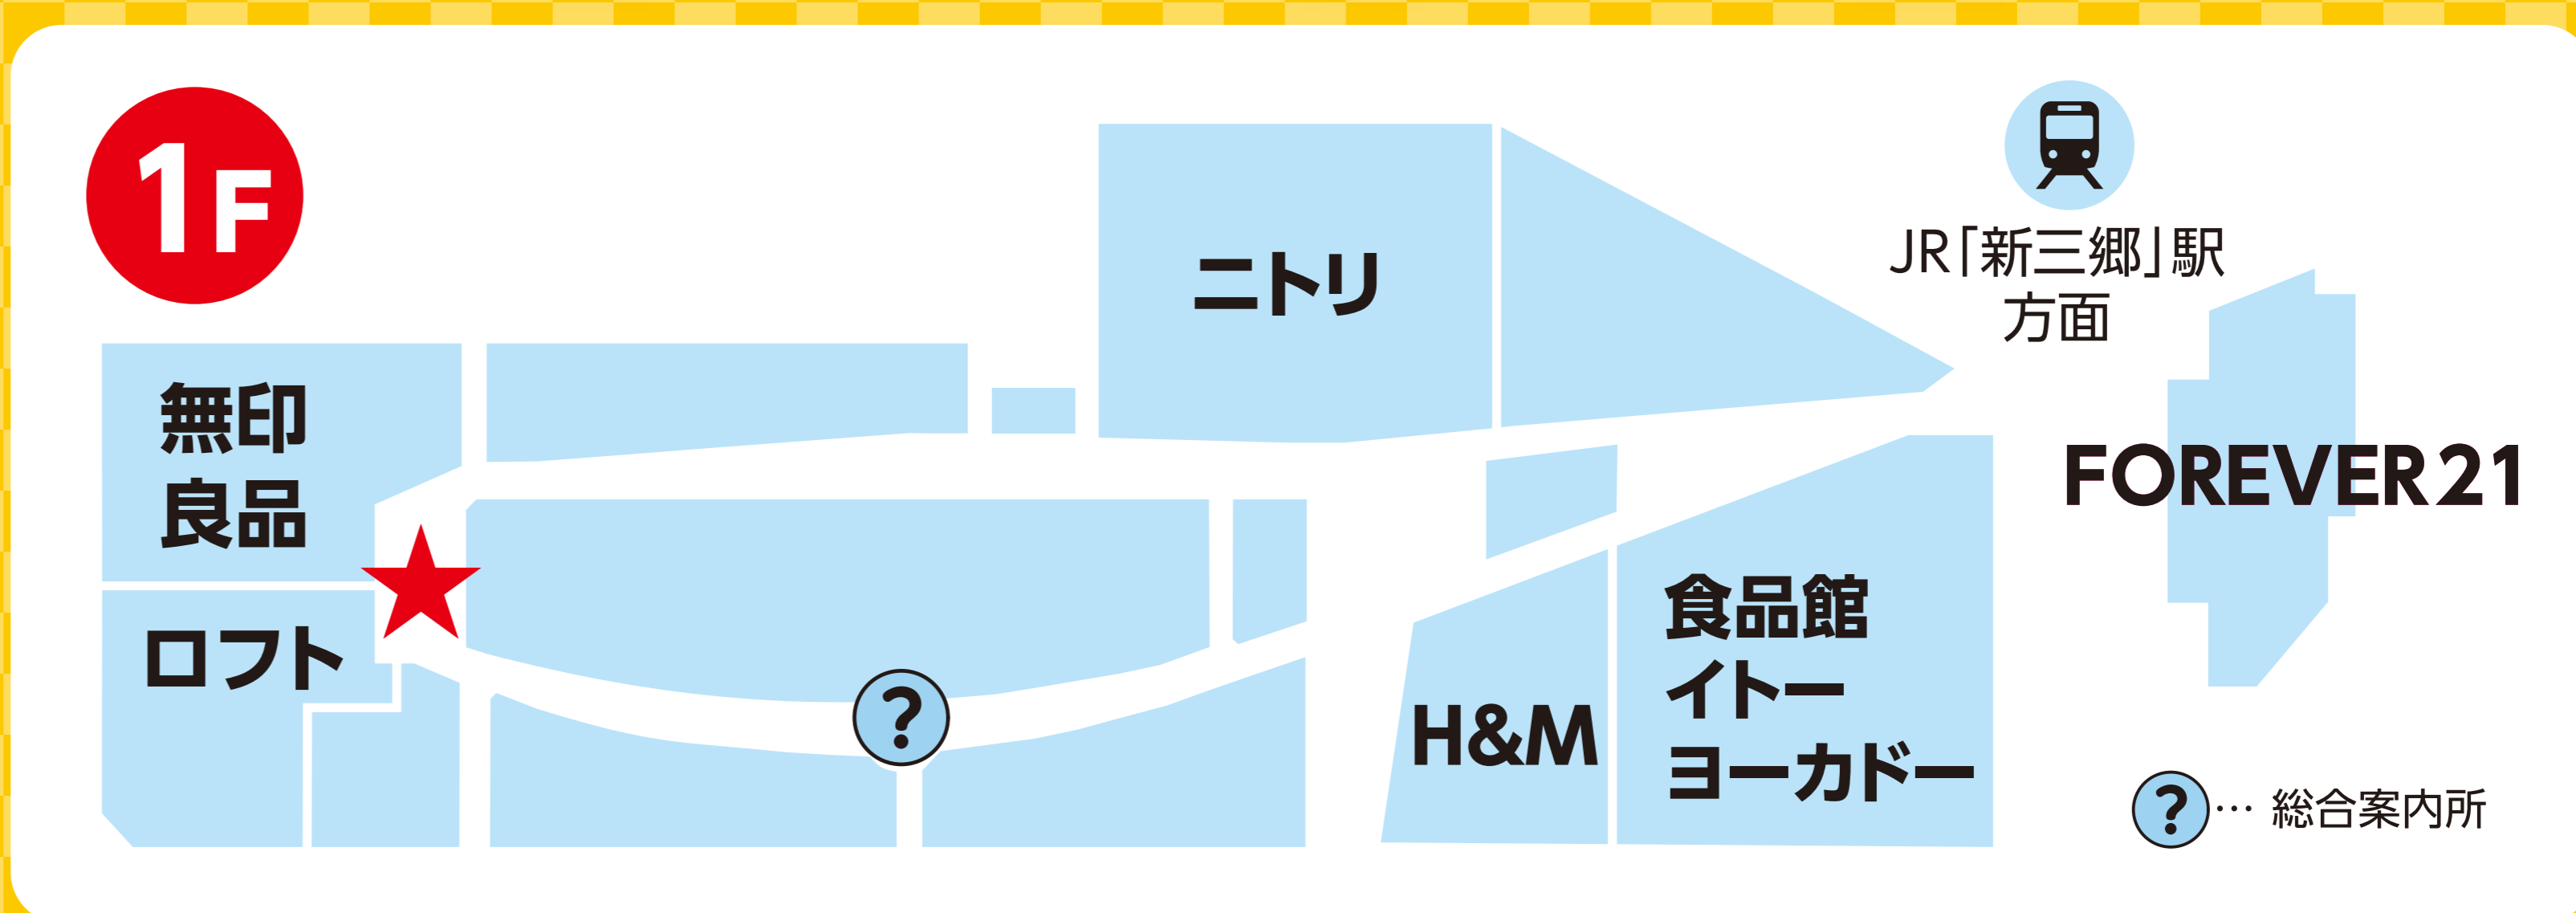

期間限定
売りつくし

人気アイテムが超おトク値で大集合!

掘出し

マーケット

時間

10:00 ~ 21:00

※各期間最終日は20:00まで

場所

1F 屋内広場

第1弾

1/9火 ▶ 14日

1/15月 ▶ 21日

第2弾

ABC-MART

第3弾

1/23火 ▶ 30火