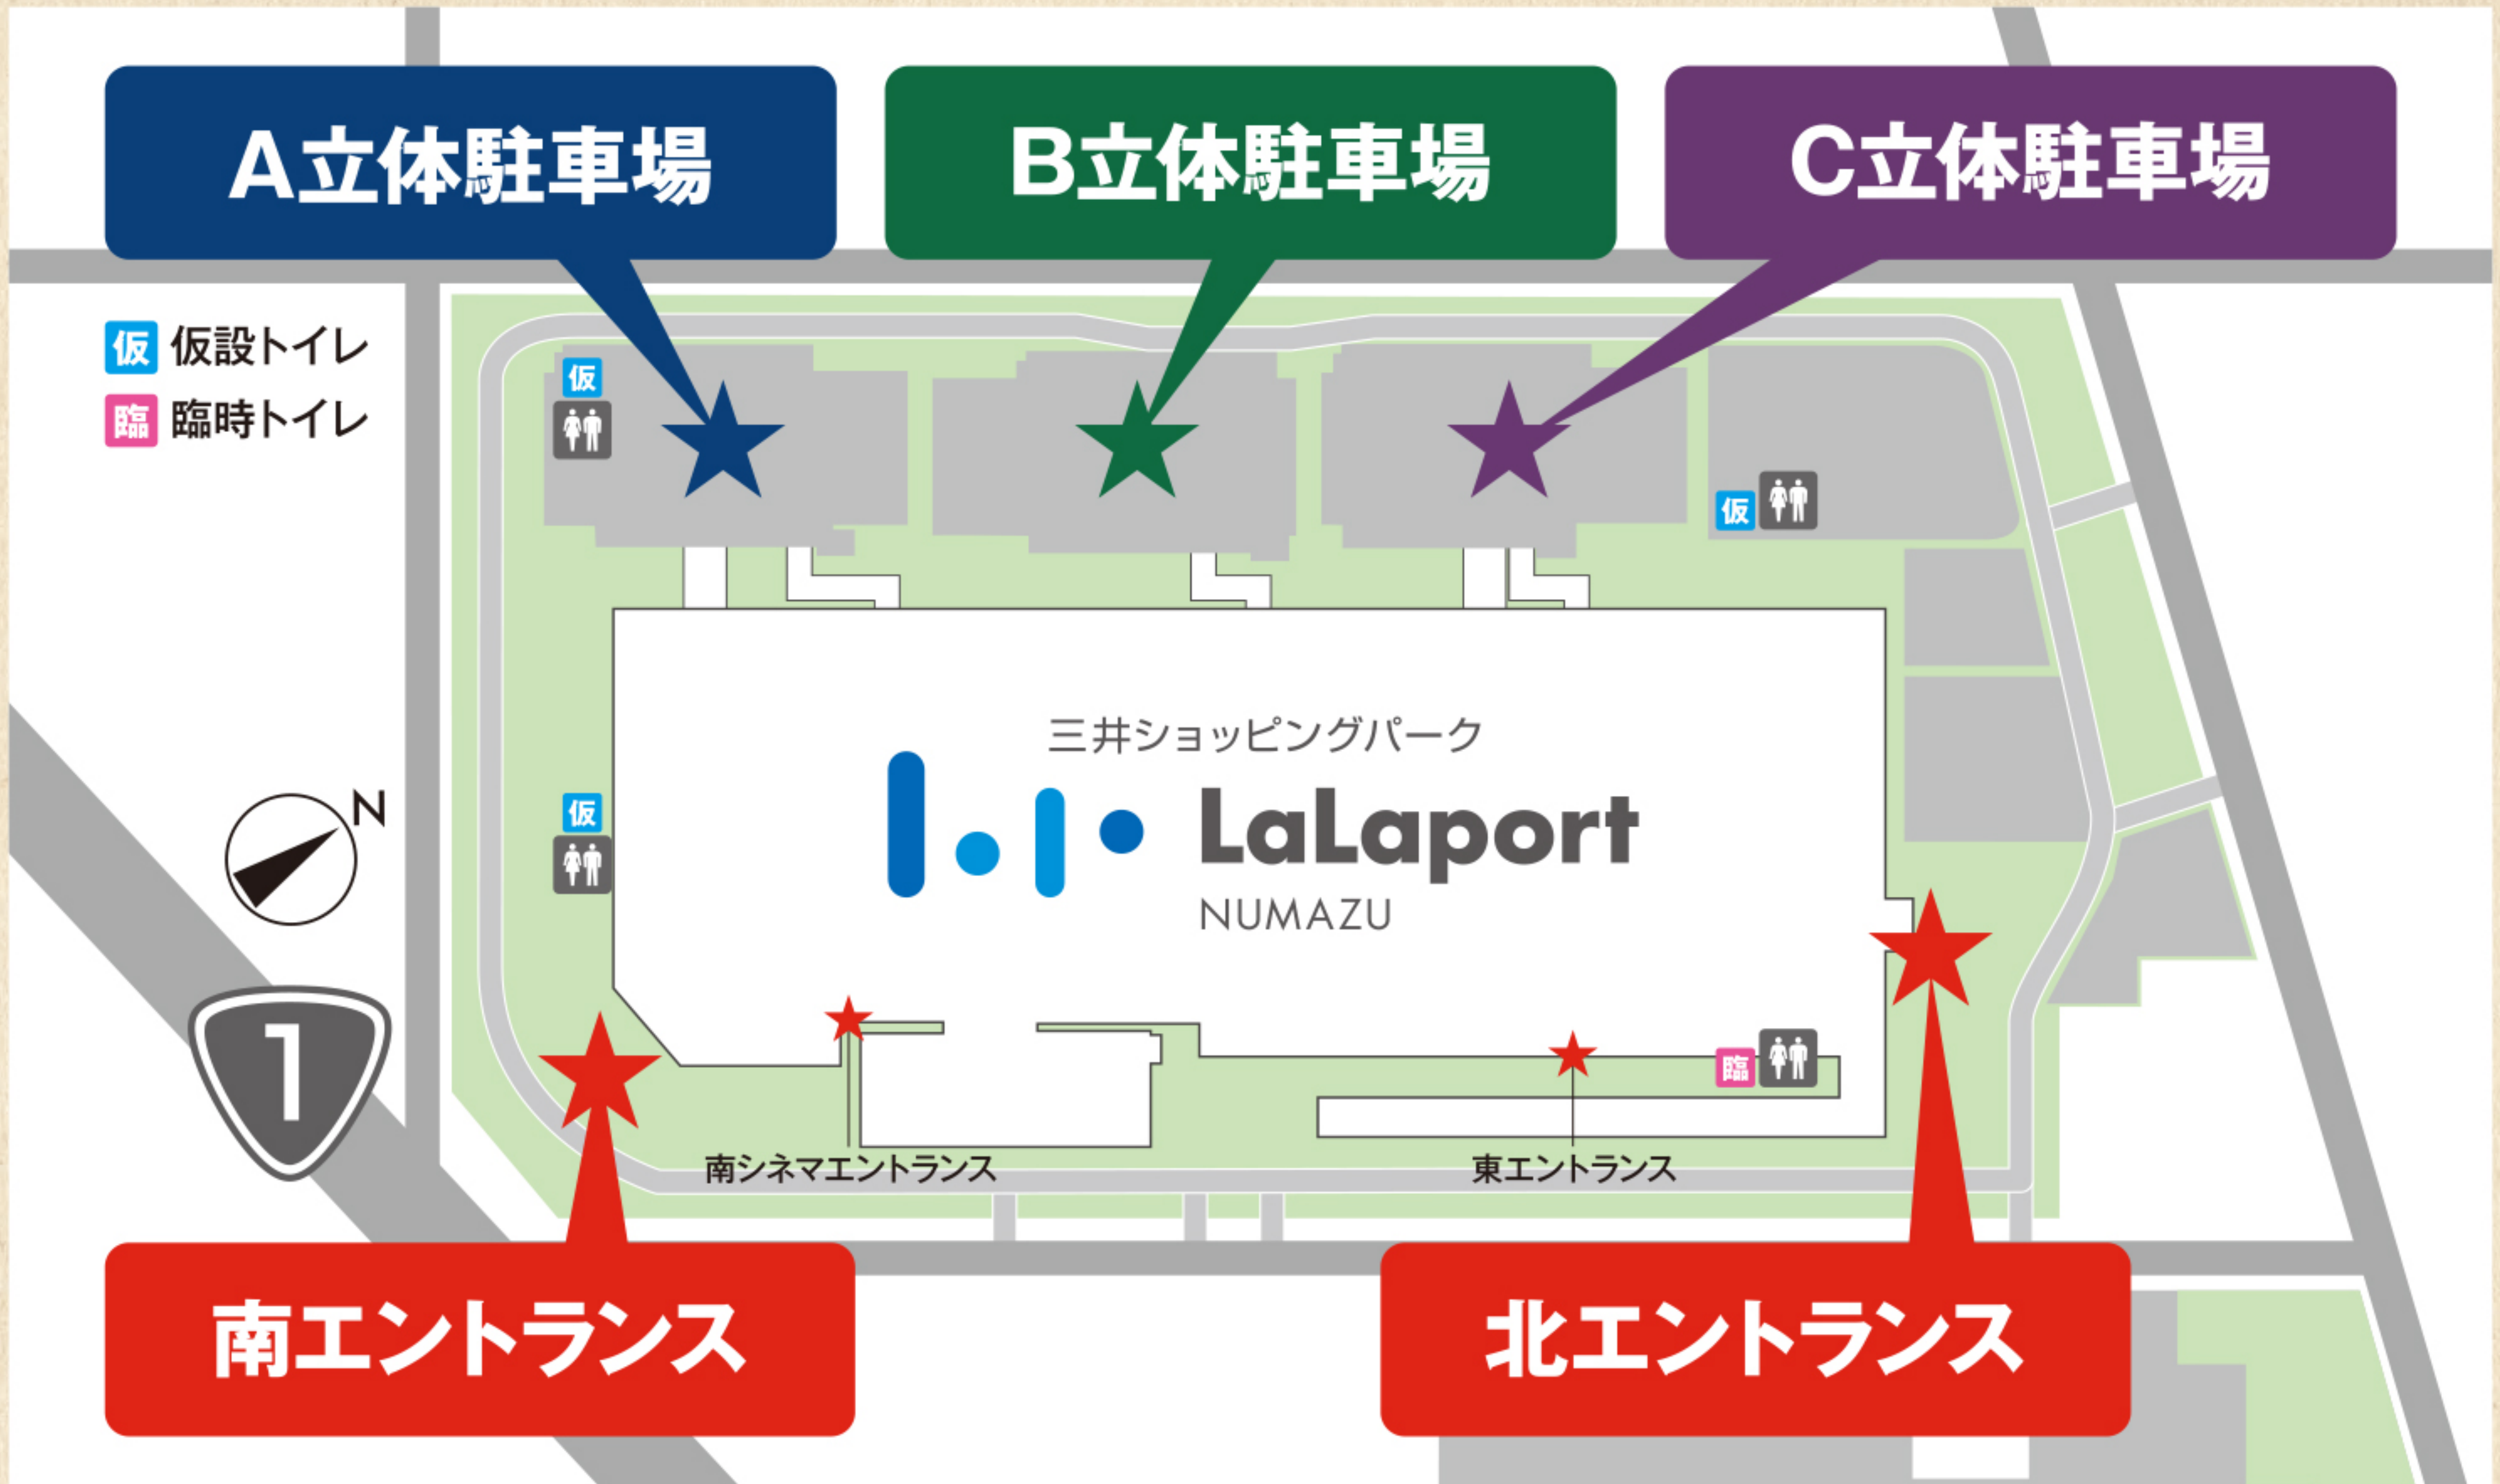

オープン前待ち列のご案内

1/1 [元日] 入館用待ち列

- ・A立体駐車場2F
 - ・B立体駐車場2F
 - ・北エントランス
 - ・南エントランス
- へお並びください。

1/2.3 [木] [金] 入館用待ち列

- ・A立体駐車場2F
 - ・B立体駐車場2F
 - ・C立体駐車場2F
 - ・北エントランス
 - ・南エントランス
- へお並びください。

1/1 [元日] 福袋待ち列 & 整理券配布場所

C立体駐車場2F へお並びください。

北エントランス へお並びください。

1/2 [木] 初売り夢の千本引き参加待ち列

北エントランス へお並びください。

※記載店舗以外は、各入館用待ち列にお並びください。 ※記載店舗の福袋をお求めのお客様は、8:50までに各場所へお越しください。
 ※お並び状況または整理券配布状況によっては、8:50より前に受付を終了する場合がございます。
 ※記載店舗以外は店舗にて直接福袋を販売いたしますので、オープン後直接店舗へお越しください。

ゴンチャへお越しのお客様は

C立体駐車場1F へお並びください。

飯田商店へお越しのお客様は

C立体駐車場3F へお並びください。

上記以外の出入口はオープン前の待ち列解消後、随時開場となります。

※案内サインやスタッフの指示に従いお並びください。 ※徹夜でのお並びは禁止といたします。 ※お問い合わせや状況等により、当案内を変更させていただく場合がございます。何卒ご了承ください。