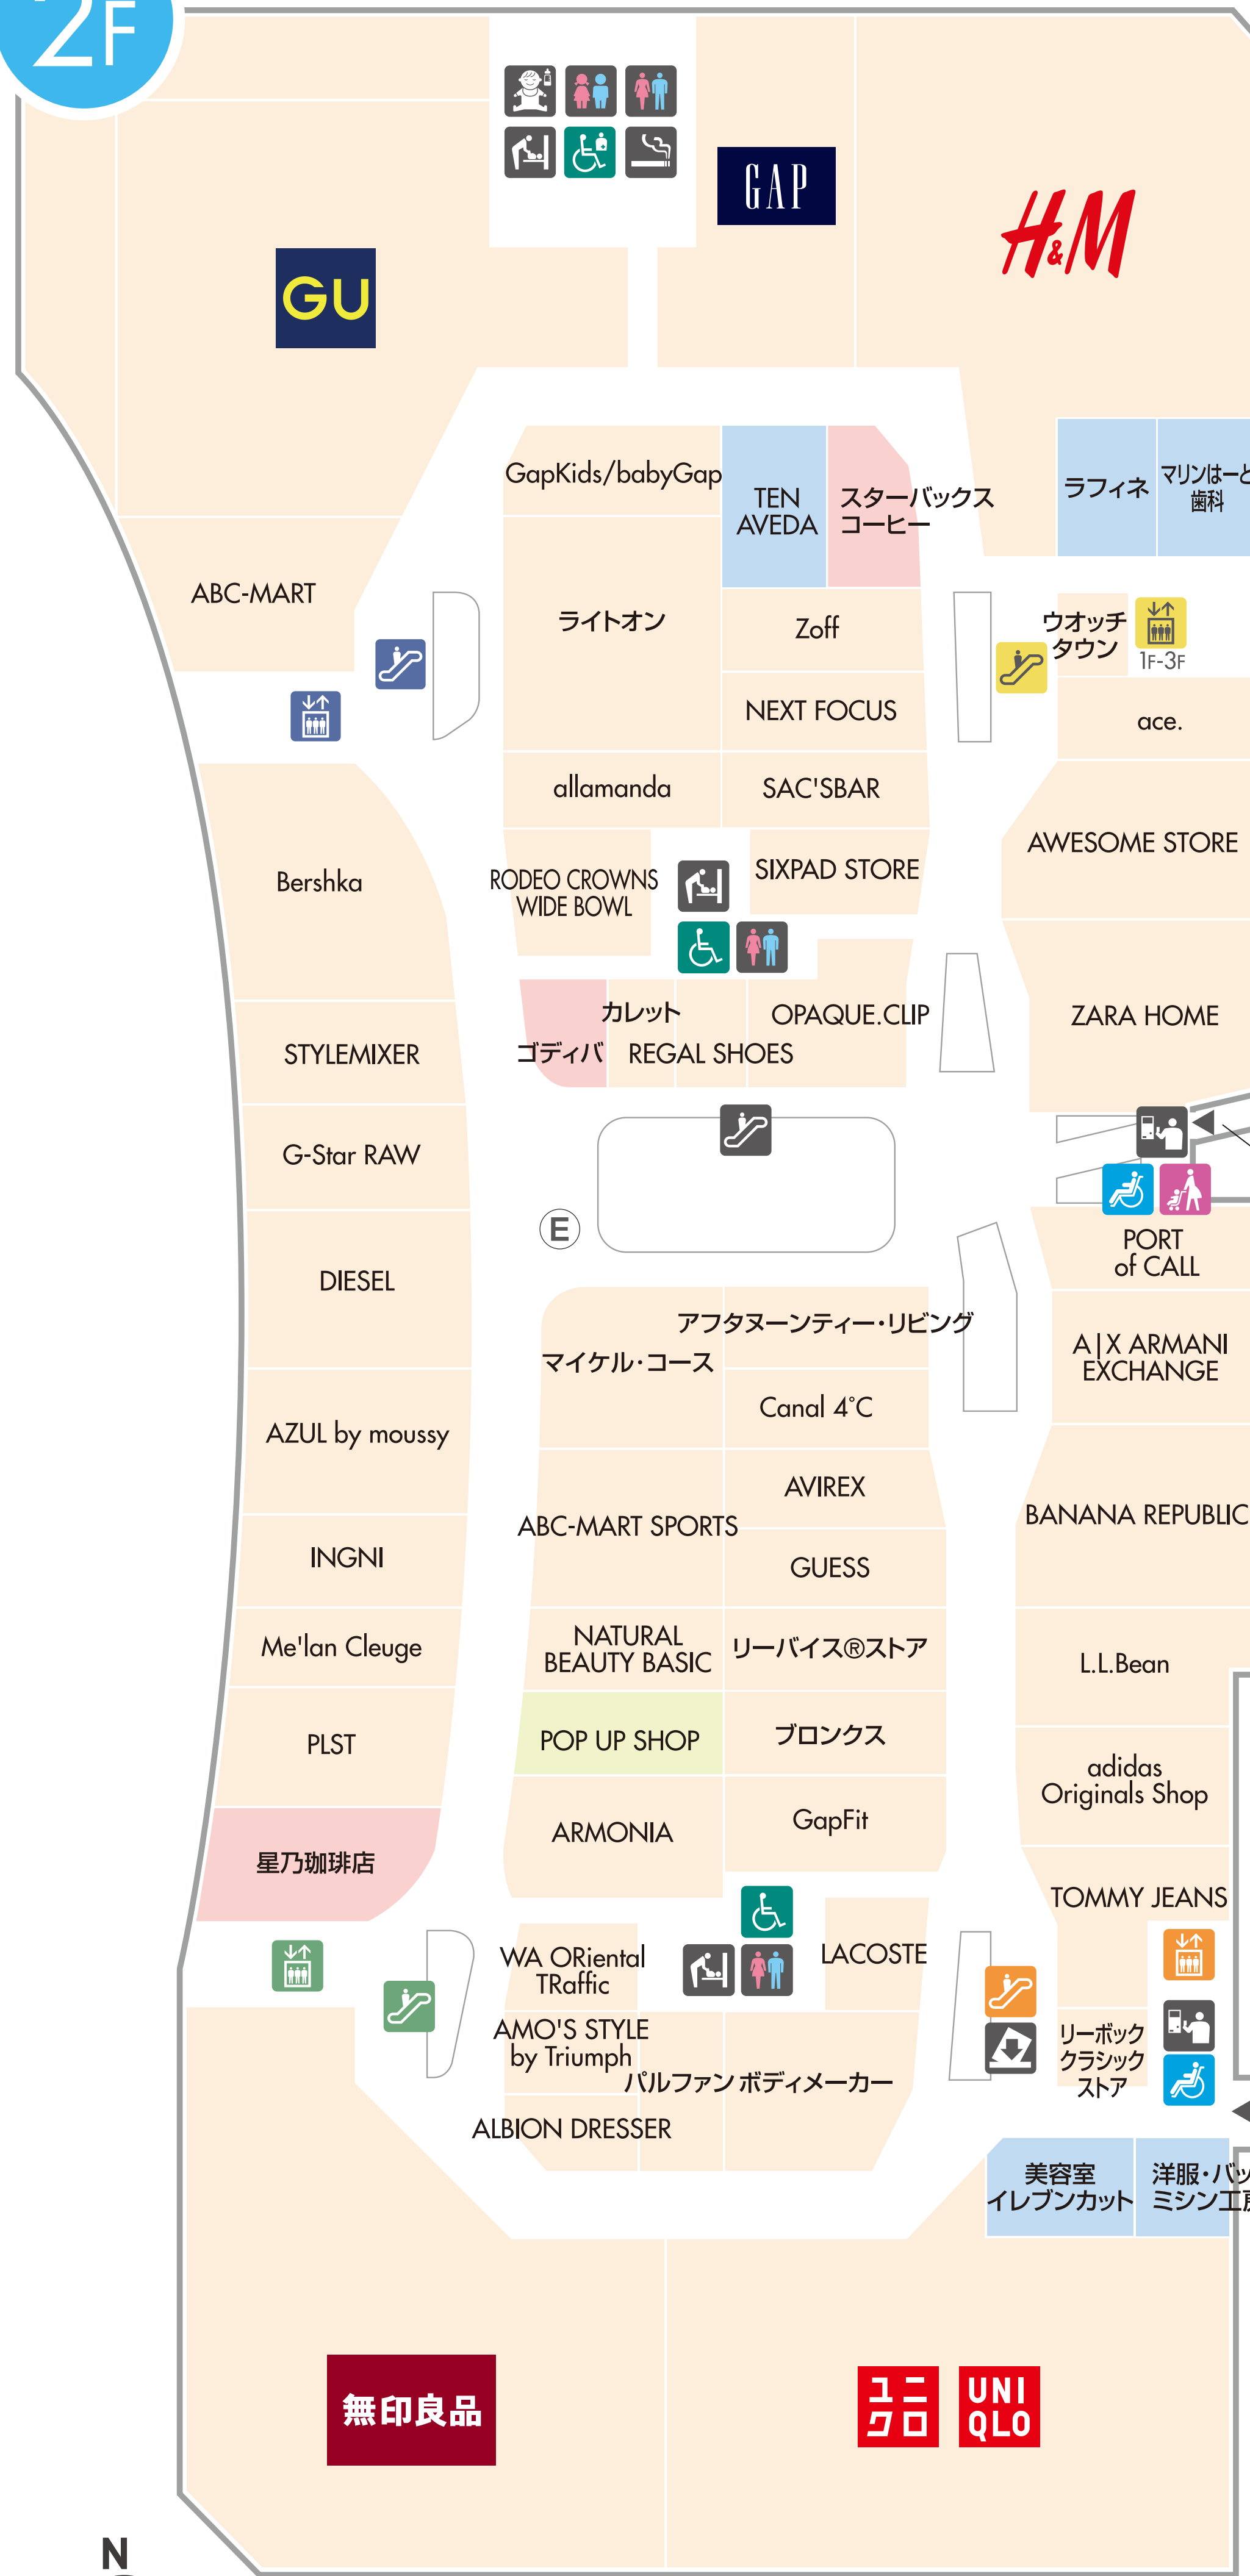

2F

P 平面駐車場

蔦屋書店
TSUTAYA BOOKS

- 喫茶Willows
- キャロットラベ
- スパゲッティプリンス
- ほけんの窓口
- ポーネランド
- LEAF

駐車場のご案内

B立体	P	A立体	店舗棟
			Rf
			4F
			3F
			2F
			1F
			蔦屋書店