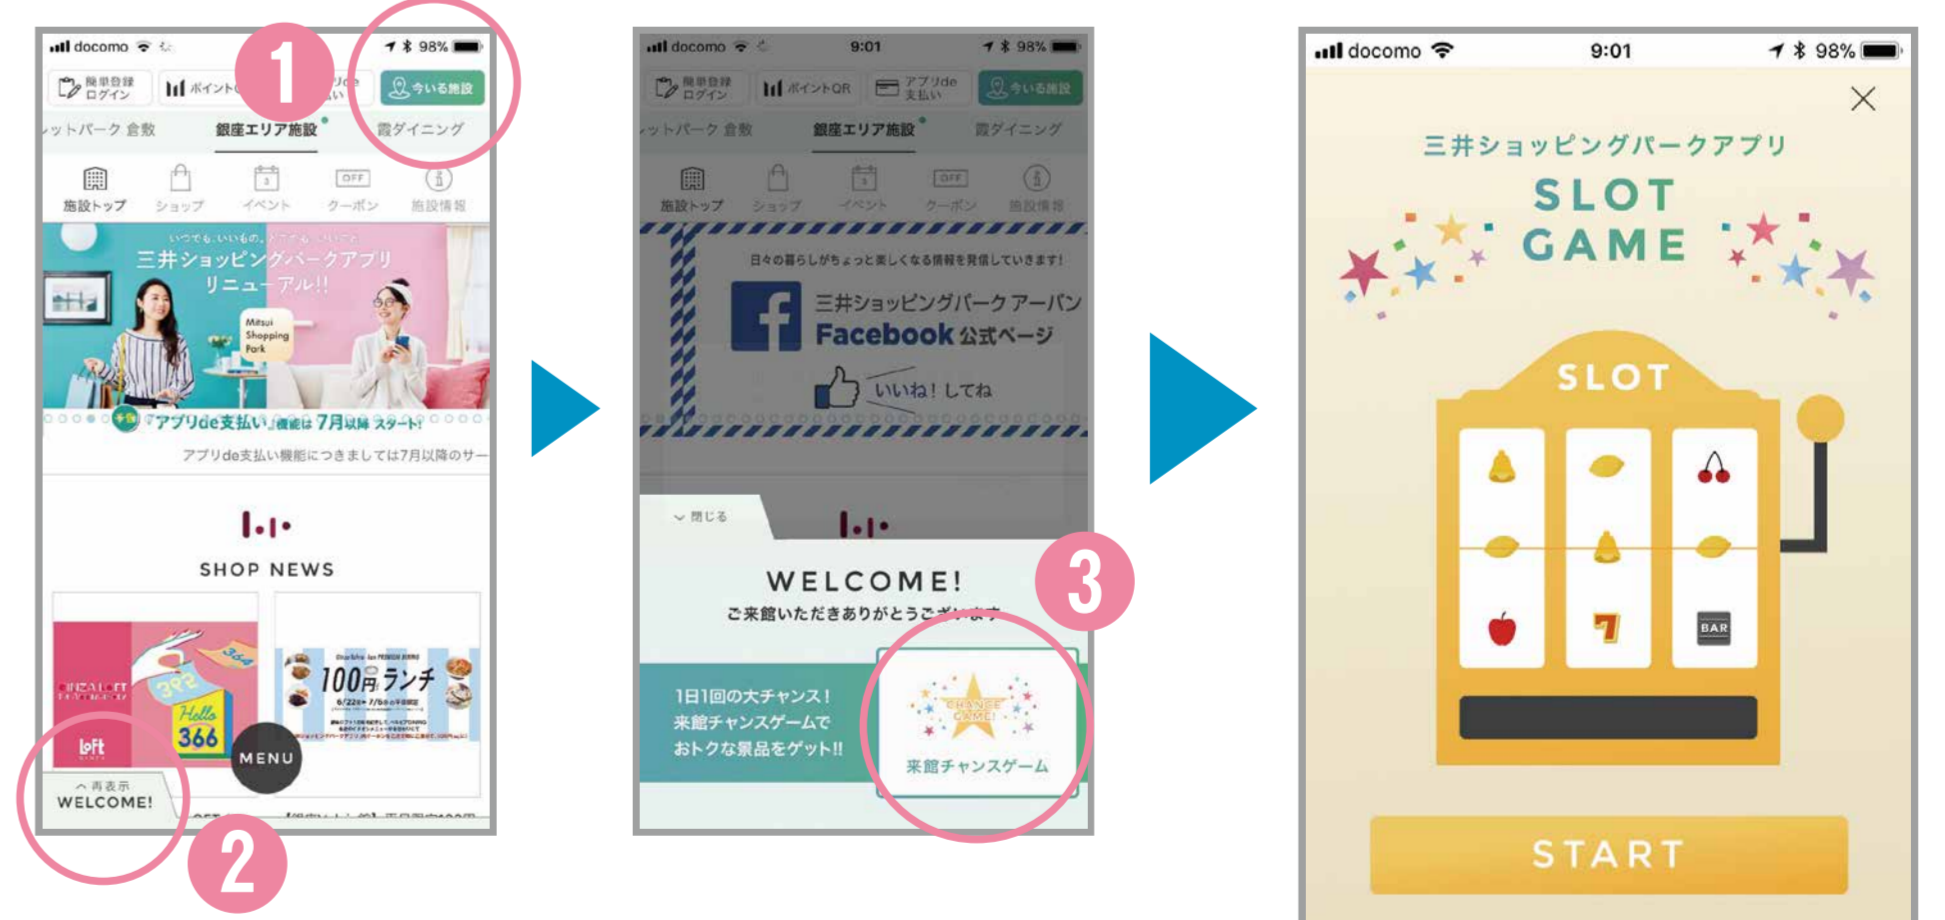

2 アプリクーポンご提示でミニソフト引換券をお渡し。

場所 1F センターコート カード受付拠点
時間 10:00~20:00

3 1F スタイルファクトリー内CAFE BRICCOでミニソフトをGET!

※お一人様1回限り
※商品が無くなり次第終了

ダウンロードしたら

来館チャンスゲームにもチャレンジ!

ゲーム当選で

プレゼント!

1等 50ポイント
2等 30ポイント
3等 10ポイント
はずれ 0ポイント

⚠ ゲームで当選された場合でもアプリとポイントカードを連携していない方はポイントが付与されません。

※ゲームは1日1回ご参加いただけます。 ※位置情報の利用を有効にする必要がございます。 ※当選後90日以内にアプリとポイントカードを連携してください。90日を過ぎると当選したポイントは無効になります。 ※アプリをアンインストールすると、当選したポイントは付与されなくなります。

1 2 3 を順にタップ
来館してアプリを起動

来館チャンスゲームにチャレンジ

Mitsui Shopping Park

いますぐアプリをダウンロード!!

アプリの機能や特典など詳しくはこちら!

三井ショッピングパークアプリ 検索

気分まで、いい買い物を。

三井ショッピングパーク
LaLaport
NAGOYA minato AQUAS