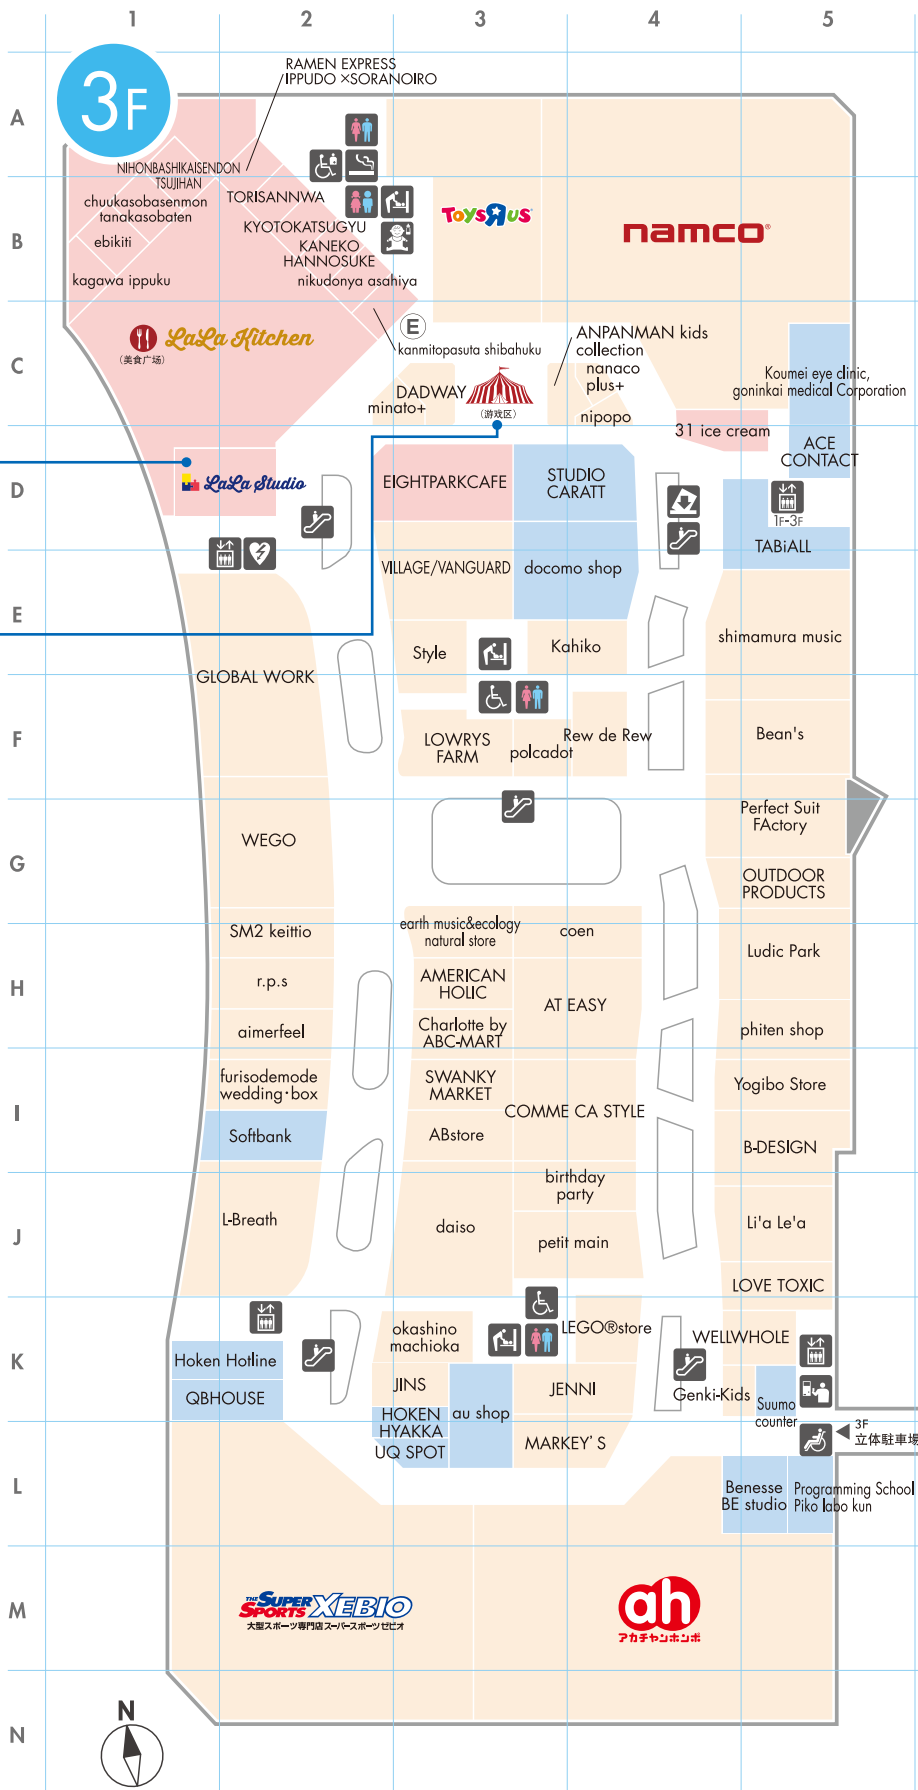

1F

SAGAWA 1F

Sagawa Home Delivery Service Support Center
除快递服务以外, 还提供随身行李的临时寄存服务(收费)。另外, 备有各种包装材料。

具有开放感的中心广场 1F

位于本馆中心的挑高位置, 是一个极具开放感的广场。广场中设有舞台, 举行着各种活动。

- 葛屋書店 TSUTAYA BOOKS**
- adedge
 - OWNDAYS
 - STARBUCKS COFFEE
 - VIBLANT x NATURETONES
 - Marché de Bleu et plus
 - wansXwatch repair Mr.BOBB

ATM 1F

- tokai rokin ATM
- ogaki kyoritsu
- SEVENBANK ATM
- SAISON ATM
- Juroku Bank ATM
- HYAKUGO BANK ATM

“绿色大广场”的象征 1F
—DECAGON

位于广场中心的带屋顶活动空间“DECAGON”。十角形大型屋顶下, 可以举办现场表演、展会、特价活动等各类活动。另外, DECAGON内部为人工草坪, 没有活动的时候也能在此休闲放松。

Tsutaya Books

鸛屋書店
TSUTAYA BOOKS

- The kitchen studio Miejin
- Café Willows
- the market COMECHATO & CLOSET
- hokennomadoguchi
- LEAF

停车场指南

B立体	A立体	商店楼
Rf		P 商店楼
5F		Rf
4F		P 商店楼
3F	连接通道	店铺 3F
2F	连接通道	店铺 2F
m2F		
1F	连接通道	店铺 1F

TSUTAYA BOOKS

- 摩托车停车场
- 巴士站
- 自助式证件照相机
- 触摸式终端机
- 楼梯
- 自行车停车场
- 轮椅租借
- EPARK Vision
- 残疾人停车场
- 带充电设备停车场
- 出租车站
- 外币兑换机
- 名古屋市图书馆还书箱

- 店铺
- 餐厅·咖啡厅
- 服务

设施服务指南

- 综合服务台**
 < 1F > LOFT附近
 馆内指南、失物咨询处
 顾客与走失孩子的呼寻服务
- 带小孩的顾客**
 (所有的洗手间附近均设有尿布更换室)
 婴儿休息室
 < 1F > GARDEN SIDE KITCHEN (美食街)旁
 < 2F > GU旁
 < 3F > LaLa Kitchen (美食广场)旁
 所有的婴儿休息室内均备有尿布更换台、孩子用更衣台、哺乳室、奶瓶洗涤盆、奶粉冲调用热水器。
- 尿布更换室**
 < 1F > 中央洗手间附近 / 南侧洗手间附近
 < 2F > 中央洗手间附近 / 南侧洗手间附近
 < 3F > 中央洗手间附近 / 南侧洗手间附近
 所有换尿布室内均设有孩子用换衣台。
- 儿童洗手间**
 < 1F > GARDEN SIDE KITCHEN (美食街)旁
 < 2F > GU旁
 < 3F > LaLa Kitchen (美食广场)旁
- 残障人士**
 轮椅优先洗手间 人工操作对应
 < 1F > GARDEN SIDE KITCHEN (美食街)旁
 < 2F > GU旁
 < 3F > LaLa Kitchen (美食广场)旁
 轮椅优先洗手间
 < 1F > 中央洗手间 / 南侧洗手间
 < 2F > 中央洗手间 / 南侧洗手间
 < 3F > 中央洗手间 / 南侧洗手间
- 办卡柜台**
 < 1F > SHINAMATSURI旁边
 三井购物公园卡《SAISON》
 加入会员与咨询
- 积分卡申请受理箱**
 < 1F > 综合服务台旁边
 yoshoku no kotakatoya前
 中心广场附近
- 投币式储物柜 (收费)**
 < 1F > GARDEN SIDE KITCHEN (美食街)旁
 立体停车场连接入口附近
- 冷藏储物柜**
 < 1F > Aoki Super前
- 吸烟室**
 < 1F > GARDEN SIDE KITCHEN (美食街)旁
 中央洗手间旁
 < 2F > GU旁
 < 3F > LaLa Kitchen (美食广场)旁
- 触摸式终端机**
 < 1F > 综合服务台旁
 < 1F > 办卡服务台旁