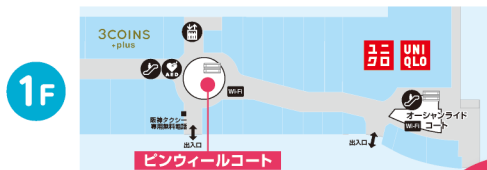

※QRコードは紙デンソーウェブの登録商標です。

対象外の
店舗は
こちらから

開催概要

販売日時

6/29(土)・30(日)

10:00~17:00 ※なくなり次第終了

販売場所

1F ピンウィールコート

当日
会員登録
OK!

参加条件

三井ショッピングパークポイント会員様
(LINEお友達含む※)

※「三井ショッピングパークポイントLINE公式アカウント」を友達登録のうえ、「ららぽーと甲子園」をお気に入り施設に登録済みの方

3回
参加可能

LINE
お友達登録は
こちらから!

クレジット機能付きポイント会員様(「アプリde支払い」含む)

または メンバースページ登録会員様