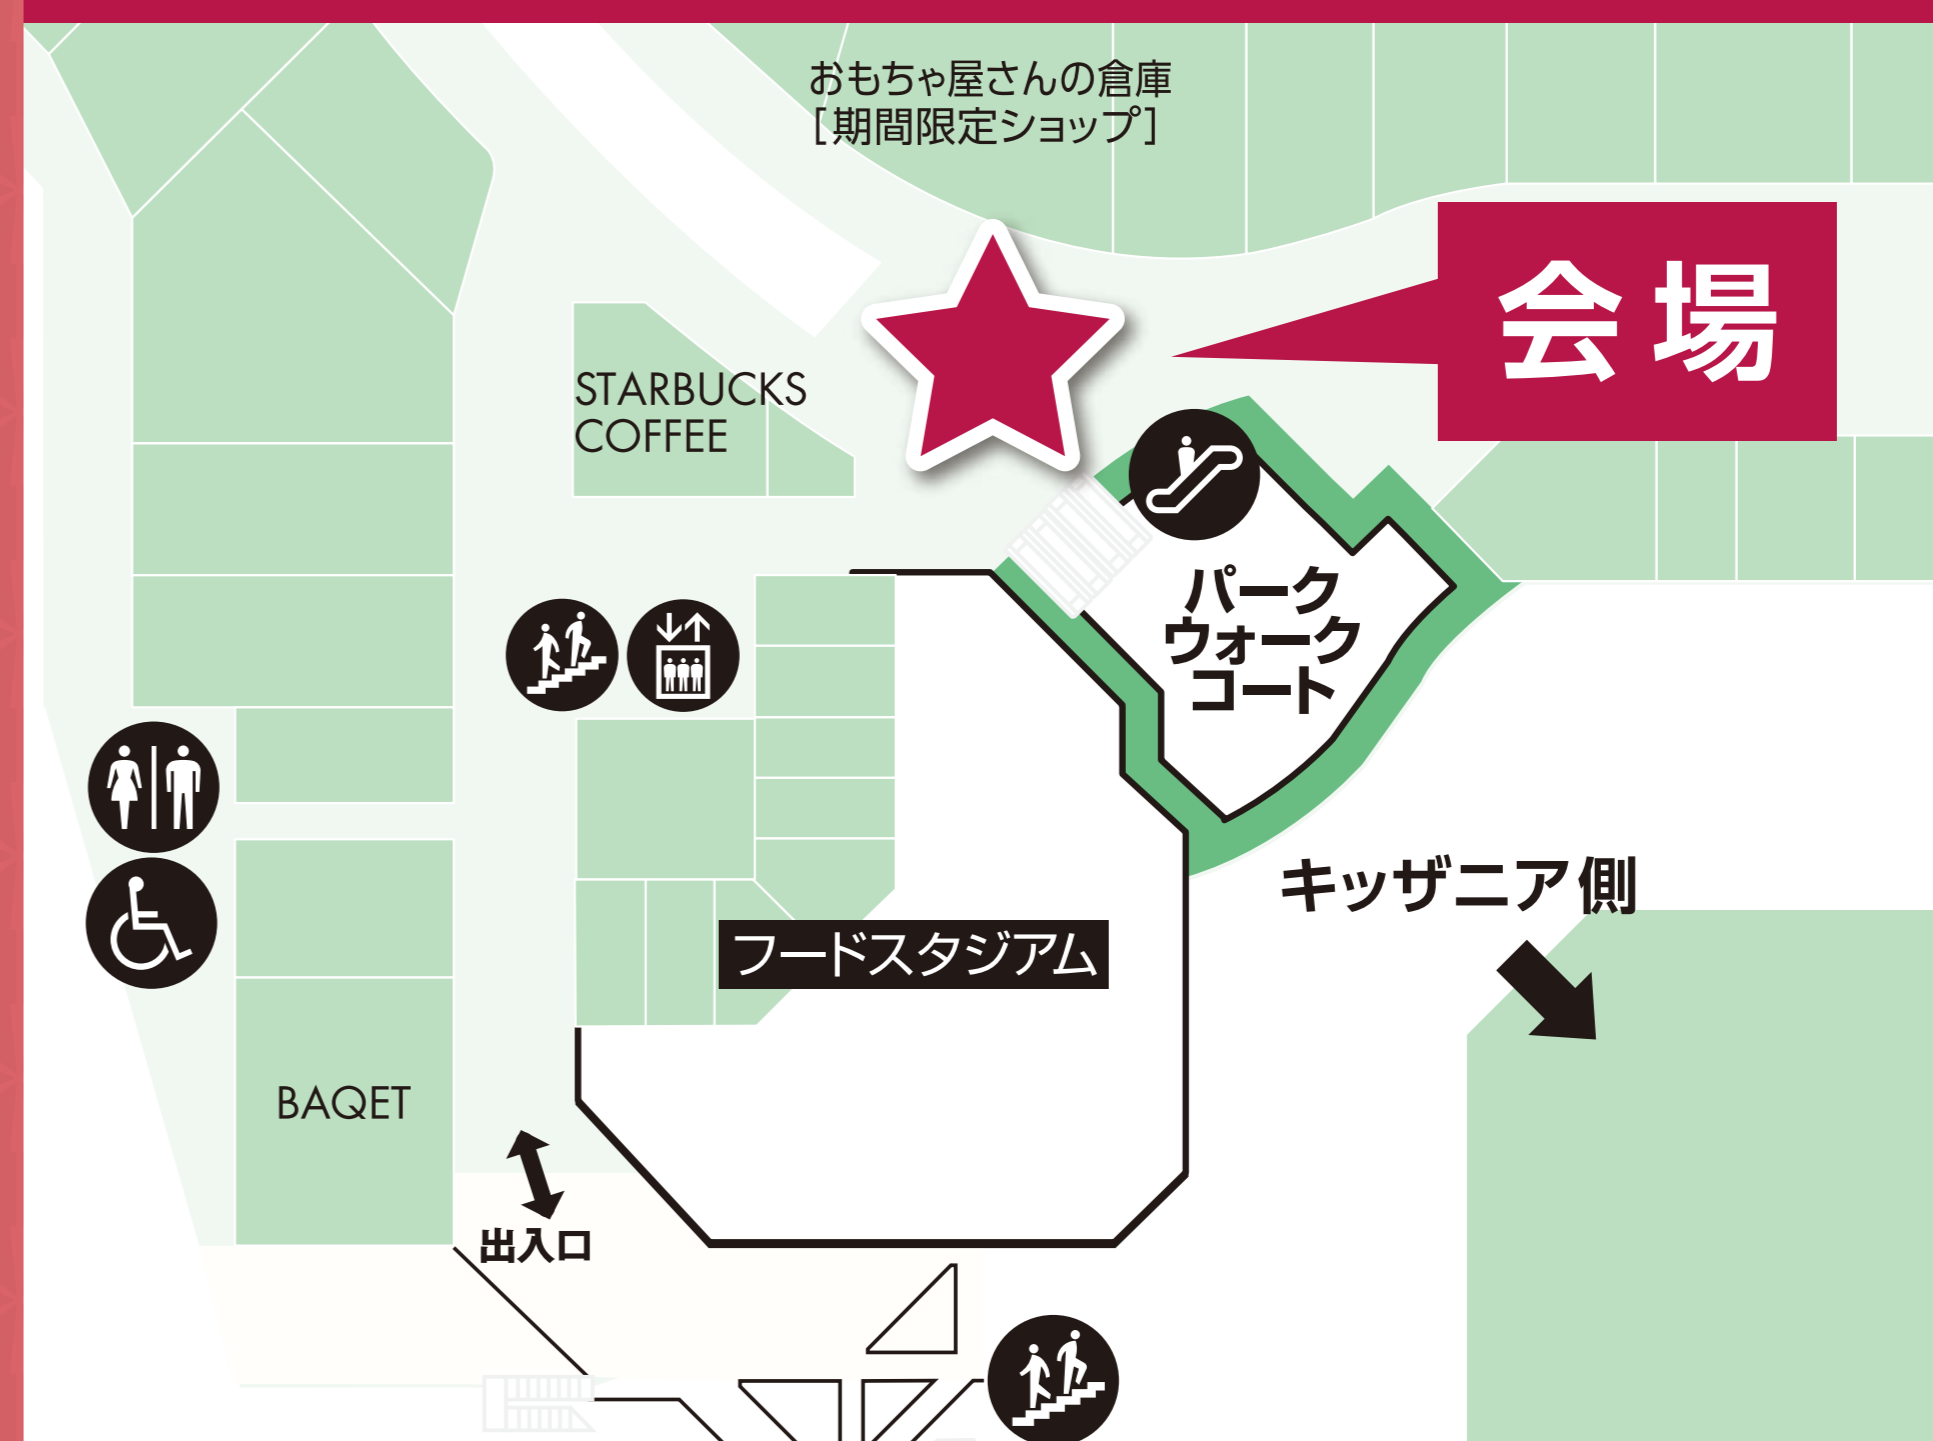

無料

整理券配布時には「キッズクラブメンバーズカード」(アプリまたはスタンプカード)をご提示ください。※キッズクラブ会員の保護者様には簡単なアンケートのご記入をいただきます。

一般

どなたでも参加できます

300円

キッズクラブの当日ご入会も可能です!

※スマートフォンの方のみご入会いただけます。
※ご入会にはその他諸条件がございます。詳細は下記よりご確認ください。

アプリ会員
募集中!!

会場 2F パークウォークコート

キッズクラブ新規ご入会の方へ

「三井ショッピングパークアプリ」をダウンロード
いただき、アプリの「簡単登録」からカード情報を
連携し、Myページに登録します。

詳細は
こちら

アプリダウンロード

Mitsui
Shopping
Park

三井ショッピングパークアプリ

キーワード検索または、Google Play、App Storeの
アプリを起動してダウンロードしてください。