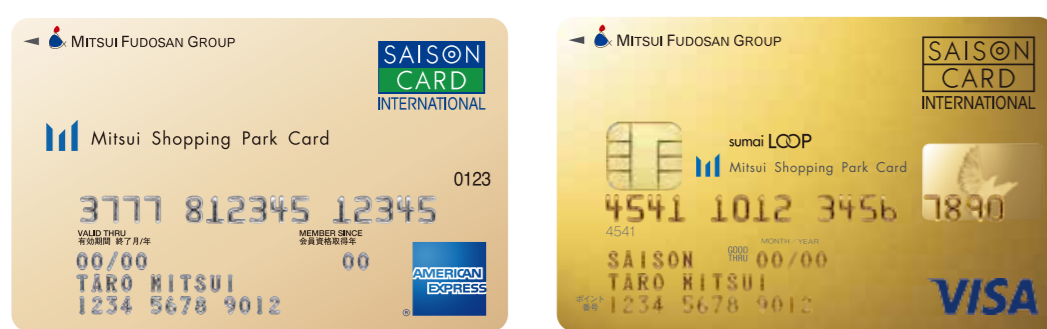

ららぽーと柏の葉

＼毎週水曜日は／

ポイント

アップデー

期間中の毎週水曜日開催!! 2018/10/3(水) ▶ 2019/3/27(水)

クレジット
決済

三井ショッピングパークカード《セゾン》
クレジット機能つきポイントカード

クレジットカード払いで
3 100円(税抜)につき
ポイント

※三井ショッピングパークカード《セゾン》、三井ショッピングパークカード《セゾン》LOOPゴールドでクレジット払いしていただくと100円(税抜)につき、さらに**1ポイント**加算されます。

三井ショッピングパークポイントカード
クレジット機能なしポイントカード

2 100円(税抜)につき
ポイント

※期間中、三井ショッピングパークポイントカード、三井のすまいLOOPメンバーズカードをご利用いただくと100円(税抜)につき、2ポイントとなります。