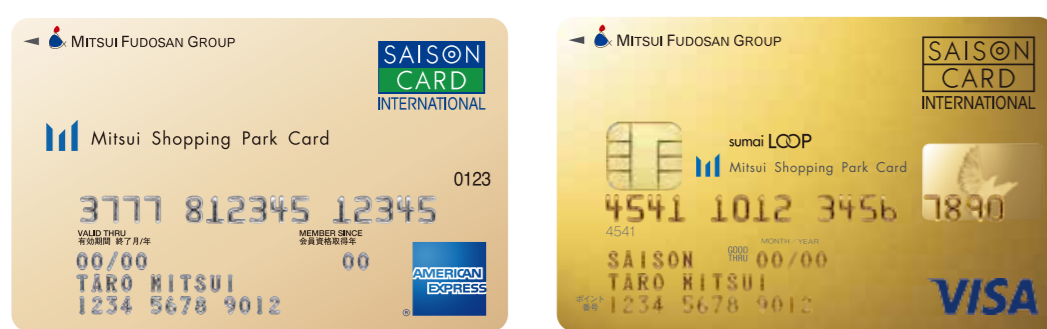

ららぽーと柏の葉

＼ 毎週水曜日は /

ポイント

アップデー

期間中の毎週水曜日開催!! 2018/4/4(水) ▶ 2018/9/26(水)

クレジット
決済

三井ショッピングパークカード《セゾン》
クレジット機能つきポイントカード

クレジットカード払いで
3 100円(税抜)につき
ポイント

※三井ショッピングパークカード《セゾン》、三井ショッピングパークカード《セゾン》LOOPゴールドでクレジット払いしていただくと100円(税抜)につき、さらに**1ポイント**加算されます。

三井ショッピングパークポイントカード
クレジット機能なしポイントカード

2 100円(税抜)につき
ポイント

※期間中、三井ショッピングパークポイントカード、三井のすまいLOOPメンバーズカードをご利用いただくと100円(税抜)につき、2ポイントとなります。