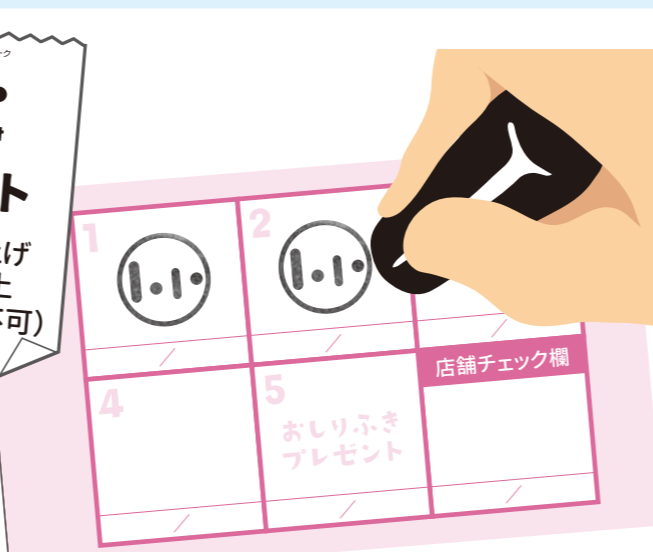

お持ちの  
写真データで  
オリジナルの  
カレンダーが  
作れる!

※写真はイメージです。

### STEP 1

ご自身のベビーカーを持ってご来店!

500円(税込・合算不可)以上の当日お買上げレシートを総合案内所スタッフに提示してスタンプカードをGET!

### STEP 2

1日1回1スタンプを貯めよう!  
ご自身のベビーカーを持って、500円(税込・合算不可)以上の当日お買上げレシートを総合案内所スタッフに提示。