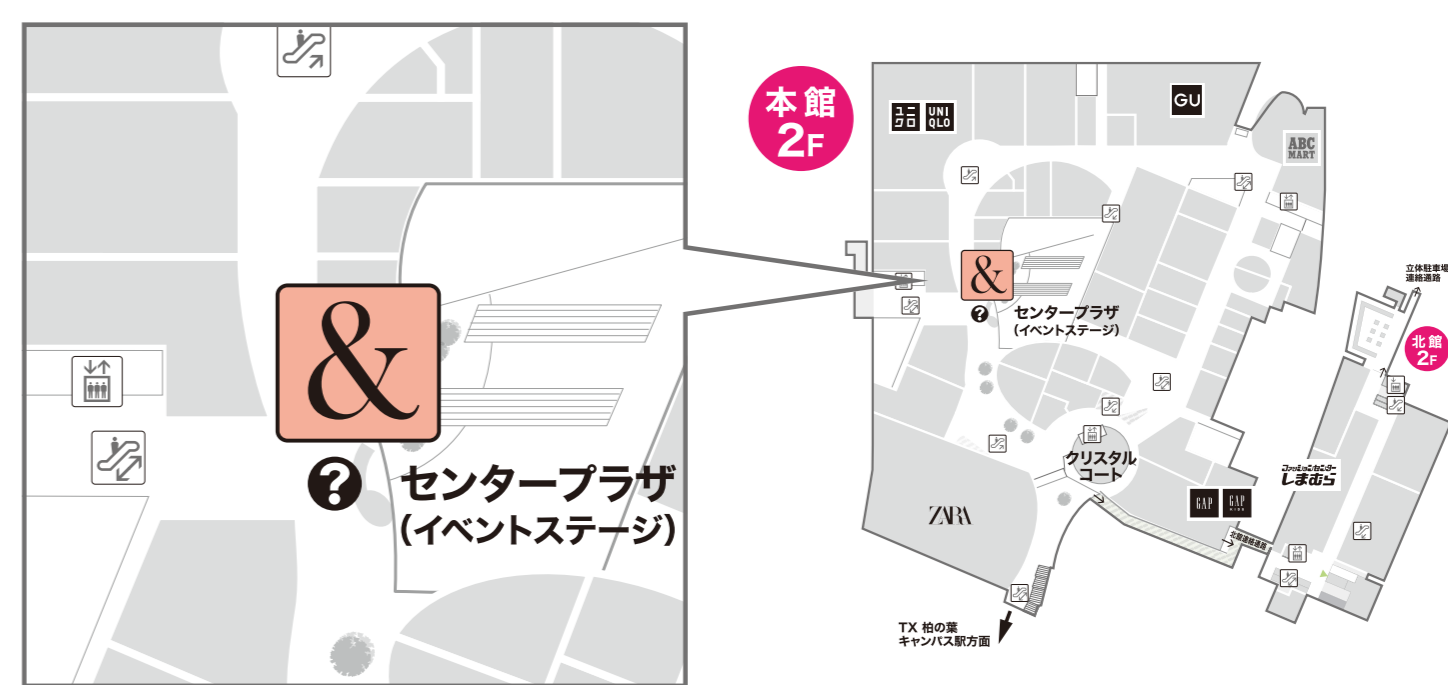

## & mall デスク 受取 キャンペーン

期間中、館内にある&mallデスクにて&mallでご購入の商品をお受取の方限定！

スタンプを5つ集めて、ららぽーと共通  
お買物・お食事券500円分をゲットしよう！

期間

3/1(火)～9/30(金) 10:00～18:30

※14:00～15:00は除く

実施場所

本館2F 総合案内所横  
&mallデスク

STEP1

ららぽーと  
公式通販サイト  
&mallで商品を注文

STEP2

ご購入した商品を館内の  
&mallデスクでお受取の際、  
スタンプラリー用紙をお渡し  
いたします

STEP3

お受取1回につき、  
スタンプを1つ  
付与いたします

※スタンプ付与はお一人様1日1回まで、  
おすすめショップをご利用で  
最大2スタンプまでとなります。

STEP4