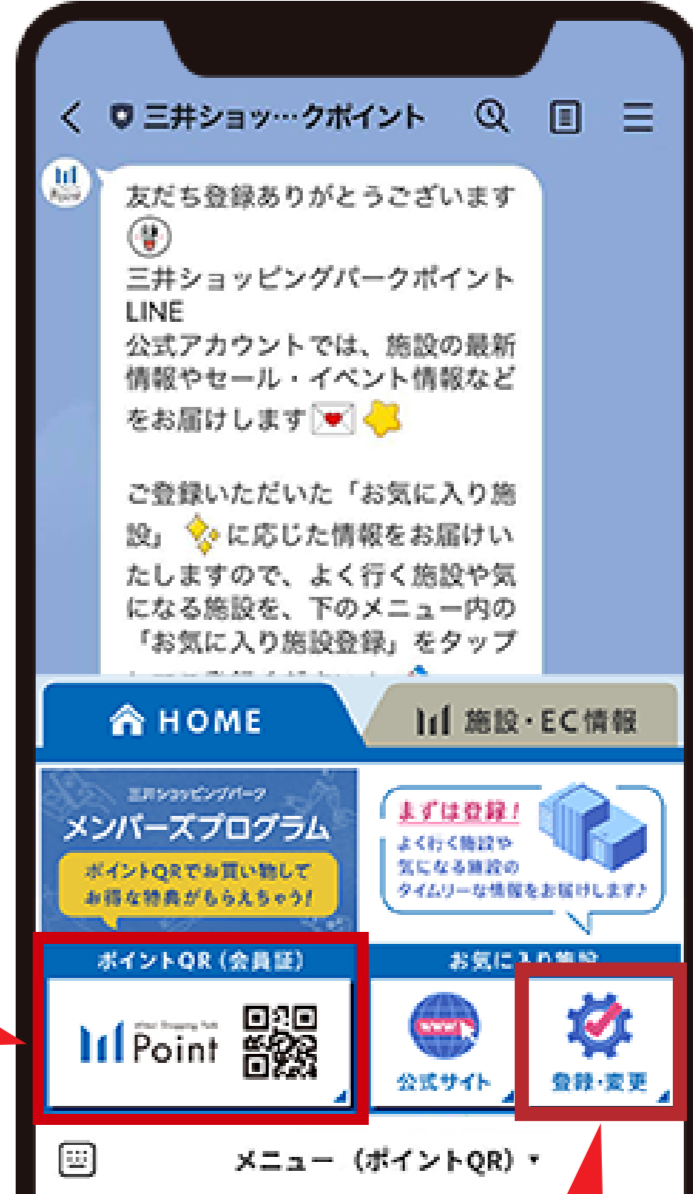

### クレジット機能なし

- 三井ショッピングパークカード
- ラゾーナ川崎プラザカード
- 三井のすまいLOOPメンバーズカード
- 三井のオフィス三井ショッピングパークカード
- 東京ミッドタウンカード
- 三井ショッピングパークアプリ (ポイント用QR)
- 三井ショッピングパークポイント公式LINE(ポイント用QR)

必要事項を記入のうえ、キャンペーンサイトから応募。

＼応募はこちらから!／

まだ

三井ショッピングパークポイント会員でない方は!

三井ショッピングパークポイント  
公式LINEアカウントを友だち登録して  
ゲスト会員になればすぐにご参加いただけます。

1

こちらから  
三井ショッピングパークポイント  
公式LINEアカウントの  
ゲスト会員に!

2

「ららぽーと門真・三井アウトレットパーク 大阪門真」を  
お気に入り設定に追加!

友だち登録はこちらから!

@msppoint でID検索もOK!