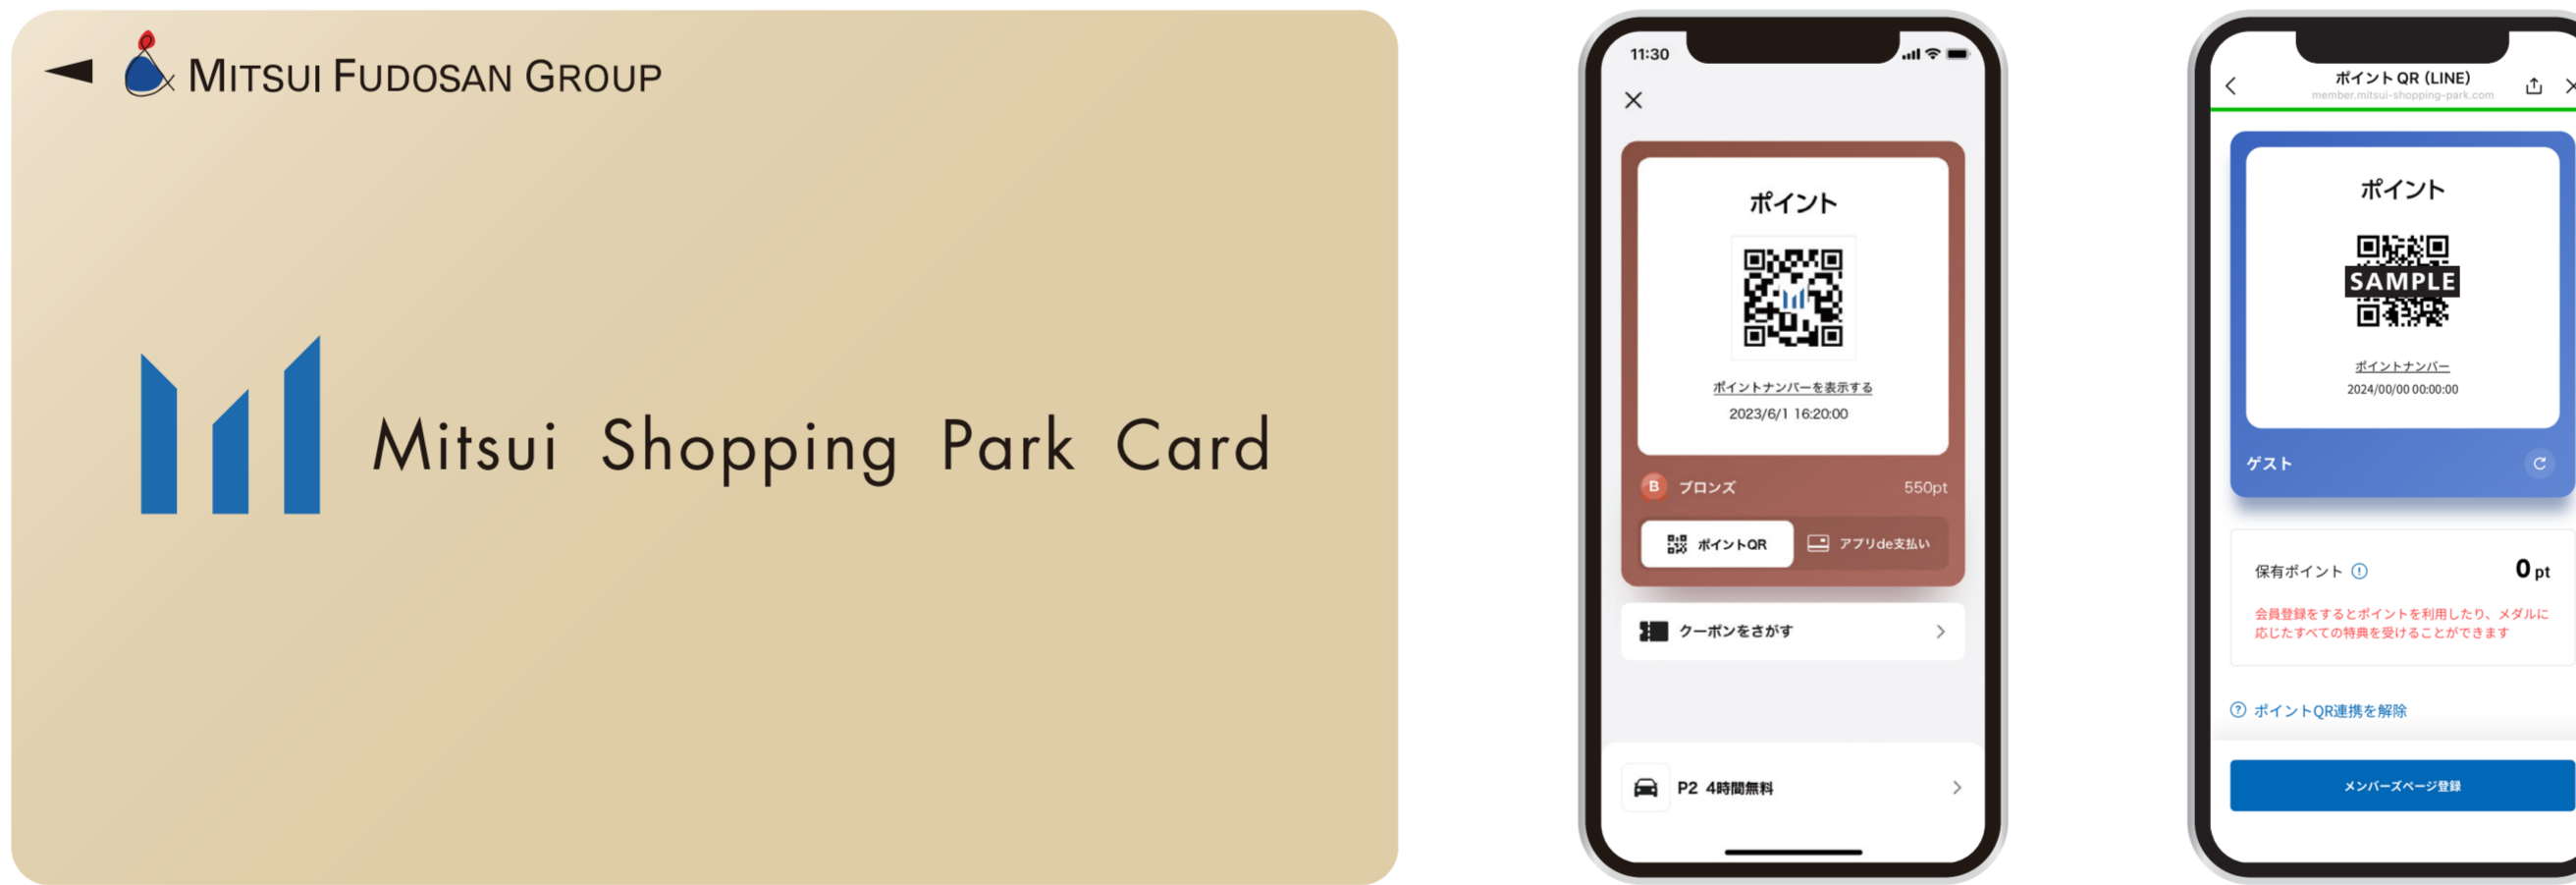

クレジット機能なし

- ●三井ショッピングパークカード
- ●ラゾーナ川崎プラザカード
- ●三井のすまいLOOPメンバーズカード
- ●三井のオフィス三井ショッピングパークカード
- ●東京ミッドタウンカード
- ●三井ショッピングパークアプリ (ポイント用QR)
- ●三井ショッピングパークポイント公式LINE(ポイント用QR)

必要事項を記入のうえ、キャンペーンサイトから応募。

＼応募はこちらから!／

まだ

三井ショッピングパークポイント会員でない方は!

三井ショッピングパークポイント
公式LINEアカウントを友だち登録して
ゲスト会員になればすぐにご参加いただけます。

1

こちらから
三井ショッピングパークポイント
公式LINEアカウントの
ゲスト会員に!

2

「ららぽーと門真・三井アウトレットパーク 大阪門真」を
お気に入り設定に追加!

友だち登録はこちらから!

@msppoint でID検索もOK!