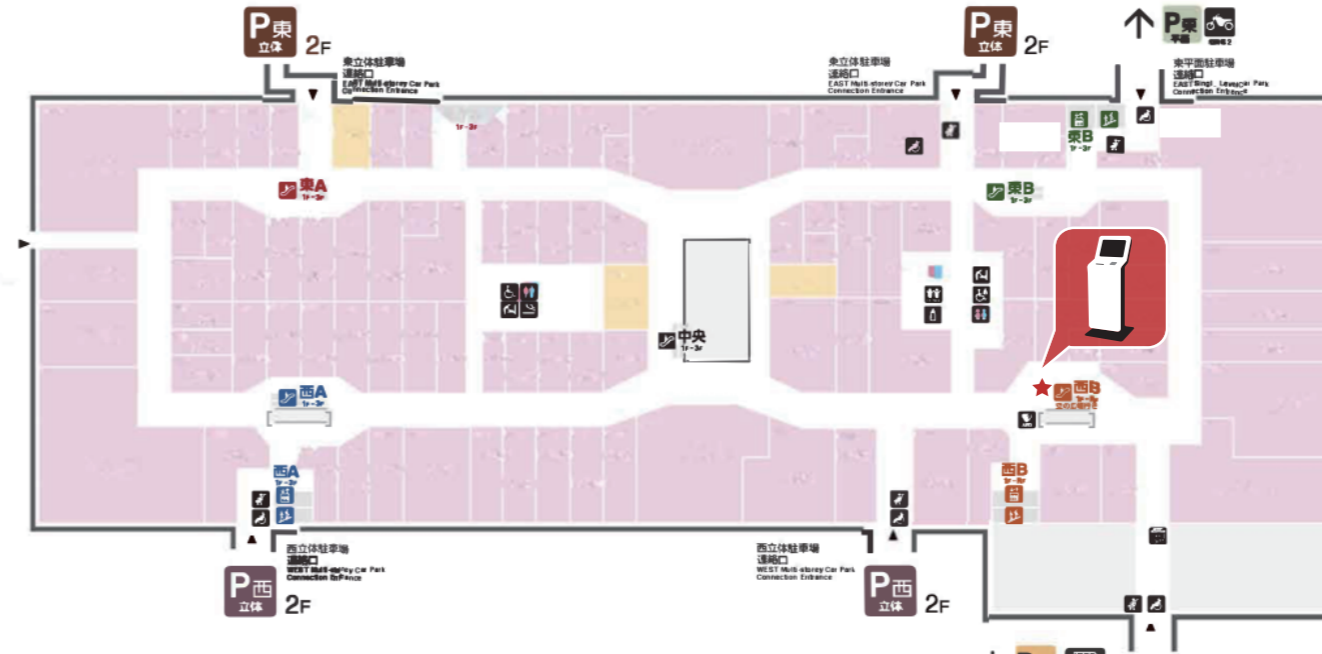

## タッチ端末機設置場所

1階  
センターコート

2階  
西B  
エスカレーター横