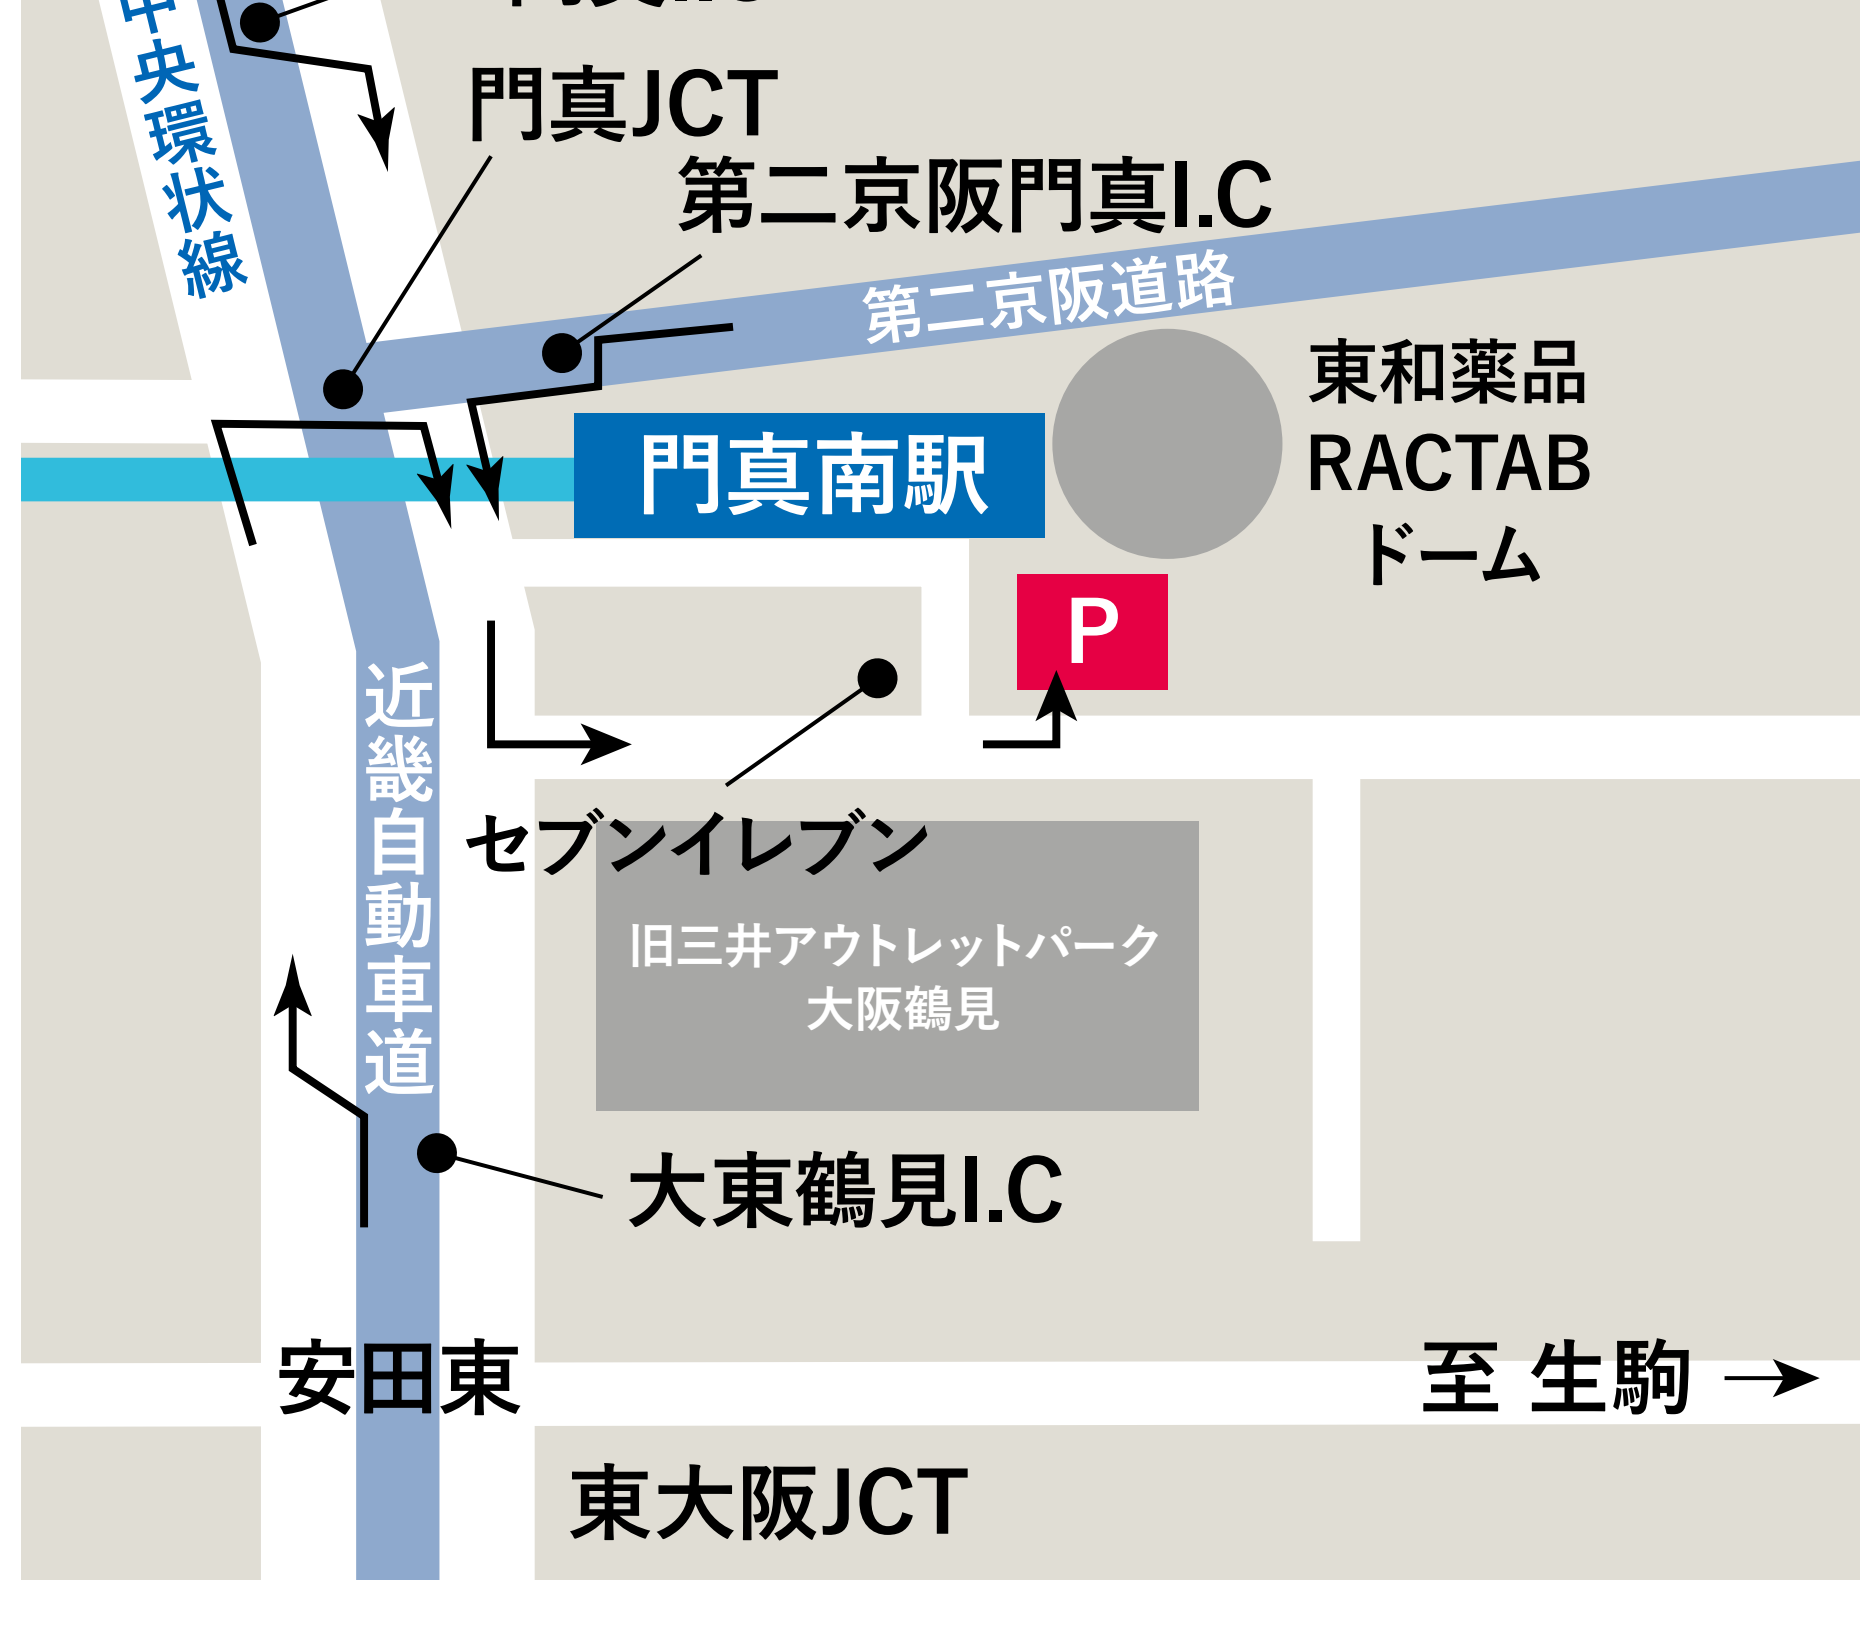

臨時駐車場をご利用の方へ サービス引き換えのご案内

旧三井アウトレットパーク 大阪鶴見 北駐車場

施設までの行き方

駐車場を出て中央環状線方面へ向かって横断歩道を渡り、セブンイレブンを正面に見て右へ歩くとロータリーに着きます。門真南駅から京阪バスで約20分(大人230円・子ども120円)

期間 5/13(土)14(日)・20(土)21(日)・27(土)28(日)

入庫時間 11:00～16:30(20:00までに在庫をお願いいたします。)

駐車料金 特設ブースで駐車券ご提示で無料サービス付与いたします。

利用特典

下記特設ブースにて「駐車券」と「お買物券プレゼント引換券」ご提示で『ららぽーと門真・三井アウトレットパーク 大阪門真』でつかえる

1,500円分のお買物券をプレゼント!

引換場所	1Fカードデスク横特設ブース
引換時間	11:00～19:00

※駐車券とお買物券プレゼント引換券のご提示が必須となります。

鶴見緑地公園 中央第1・中央第2・北西駐車場

施設までの行き方 シャトルバス(無料)

●鶴見緑地公園 中央第1・中央第2をご利用の方

花博記念公園前の交差点を『鶴見緑地湯元水春』側に向かってすぐのバスロータリーがシャトルバス乗り場になります。

●鶴見緑地公園 北西駐車場をご利用の方

駐車場を出て国道163号線沿いに歩くとバスロータリーに着きます。こちらがシャトルバス乗り場になります。

期間 5/13(土)14(日)・20(土)21(日)・27(土)28(日)

入庫時間 11:00～16:30(20:00までに在庫をお願いいたします。)

駐車料金 特設ブースで駐車券ご提示で無料サービス券をお渡しします。

利用特典

下記特設ブースにて「駐車券」と「お買物券プレゼント引換券」ご提示で『ららぽーと門真・三井アウトレットパーク 大阪門真』でつかえる

1,000円分のお買物券をプレゼント!

引換場所	1Fカードデスク横特設ブース
引換時間	11:00～19:00

※駐車券とお買物券プレゼント引換券のご提示が必須となります。