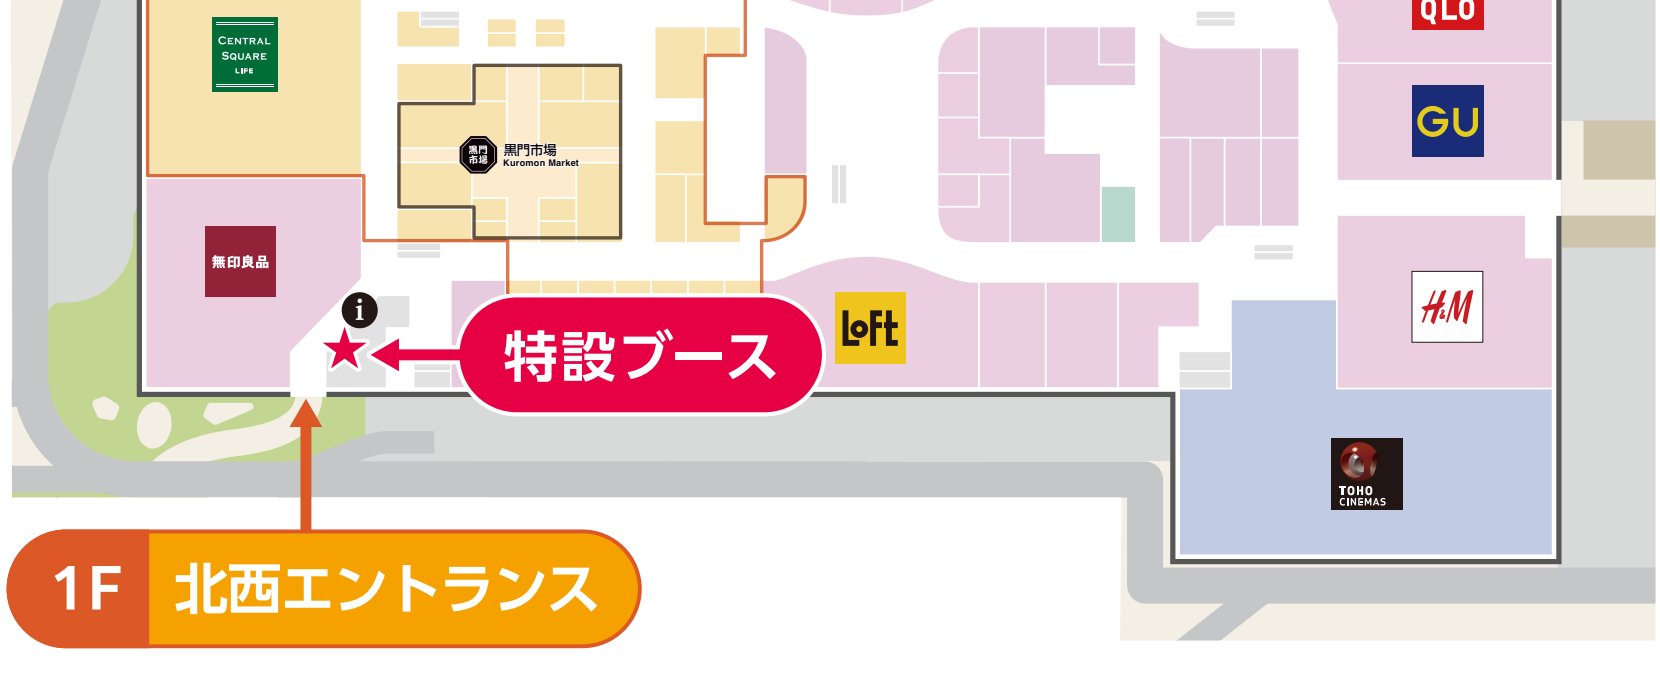

臨時駐車場をご利用の方へ サービス引き換えのご案内

旧三井アウトレットパーク 大阪鶴見 北駐車場

施設までの行き方

駐車場を出て中央環状線方面へ向かって横断歩道を渡り、セブンイレブンを正面に見て右へ歩くとロータリーに着きます。門真南駅から京阪バスで約20分(大人230円・子ども120円)

期間 5/13(土)14(日)・20(土)21(日)・27(土)28(日)

入庫時間 11:00～16:30(20:00までに在庫をお願いいたします。)

駐車料金 特設ブースで駐車券ご提示で無料サービス付与いたします。

利用特典

下記特設ブースにて「駐車券」と「お買物券プレゼント引換券」ご提示で『ららぽーと門真・三井アウトレットパーク 大阪門真』でつかえる

1,500円分のお買物券をプレゼント!

引換場所	1Fカードデスク横特設ブース
引換時間	11:00～19:00

※駐車券とお買物券プレゼント引換券のご提示が必須となります。

鶴見緑地公園 中央第1・中央第2・北西駐車場

施設までの行き方 シャトルバス(無料)

●鶴見緑地公園 中央第1・中央第2をご利用の方

花博記念公園前の交差点を『鶴見緑地湯元水春』側に向かってすぐのバスロータリーがシャトルバス乗り場になります。

●鶴見緑地公園 北西駐車場をご利用の方

駐車場を出て国道163号線沿いに歩くとバスロータリーに着きます。こちらがシャトルバス乗り場になります。

期間 5/13(土)14(日)・20(土)21(日)・27(土)28(日)