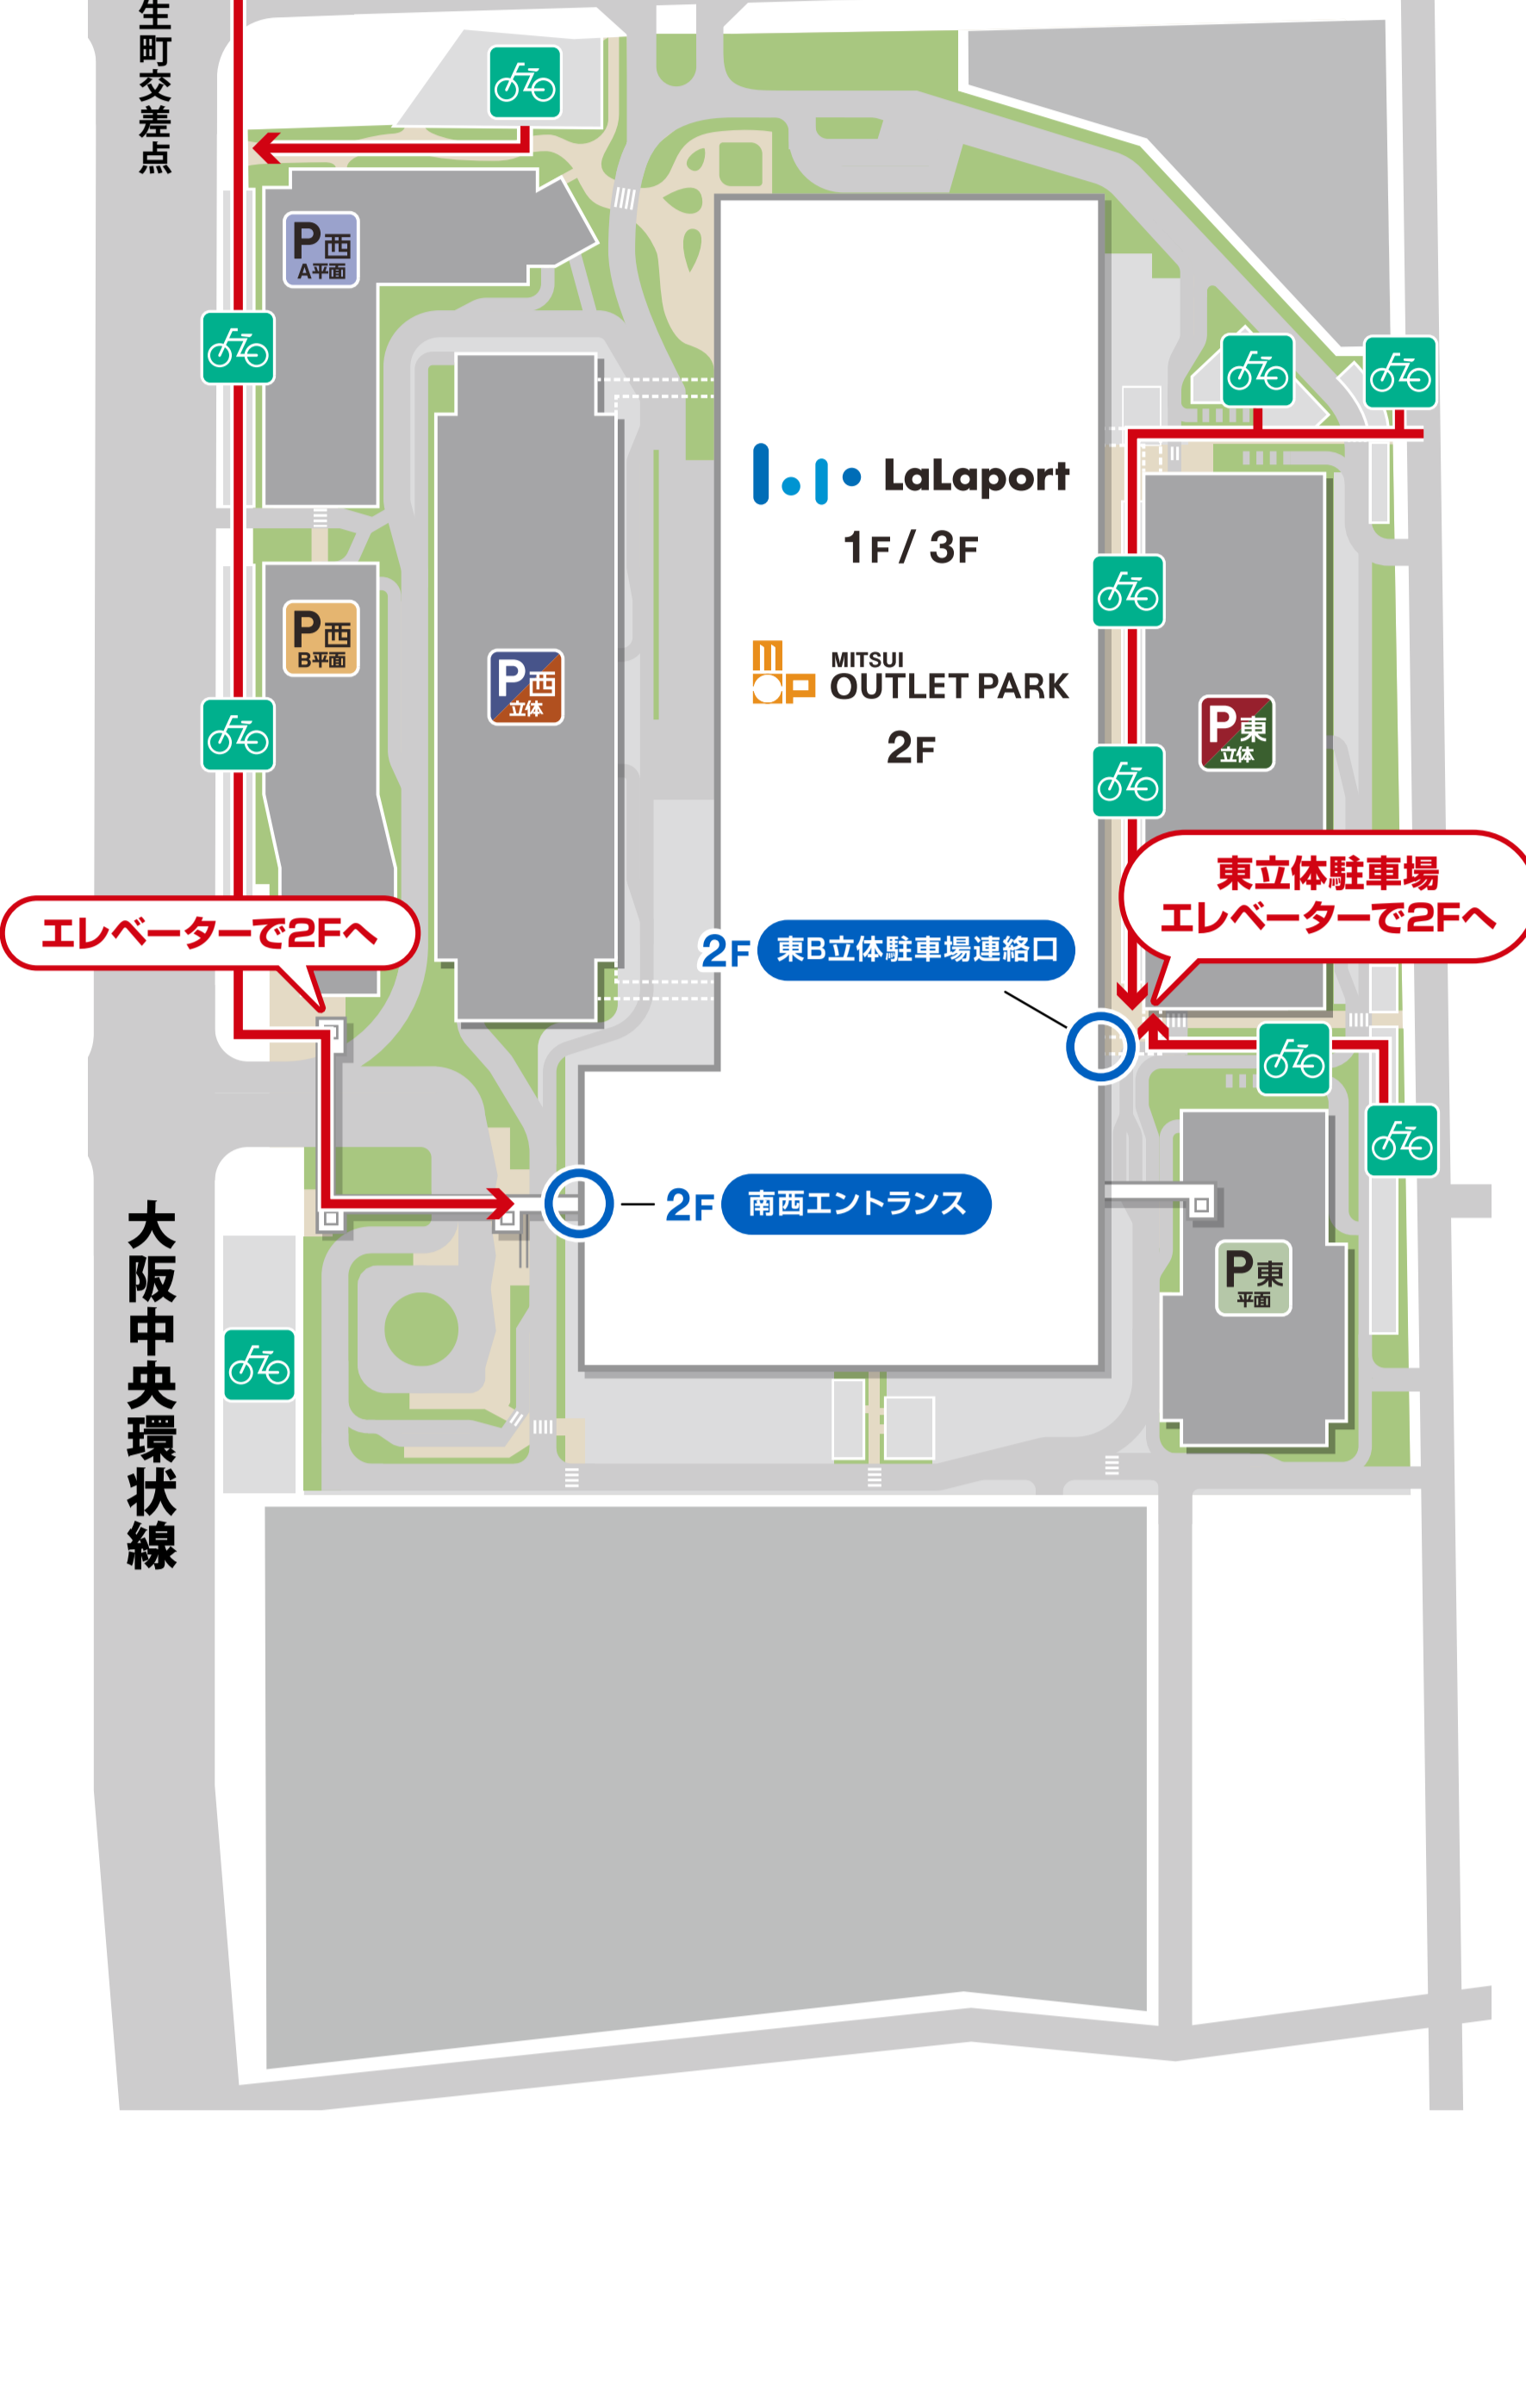

10:00前および21:00以降に TOHOシネマズへお越しのお客様へ

2F 4ヶ所 の入口からのみ
ご入館いただけます。

徒歩・自転車・電車でお越しの方へ

徒歩・自転車・電車でTOHOシネマズへご来館のお客様は**2F各エントランス**よりご入館ください。

お車でお越しの方へ

お車でTOHOシネマズへご来館のお客様は**西立体駐車場2F、東立体駐車場2F、東平面駐車場**にお停めいただき、**2F各エントランス**よりご入館ください。

バイクでお越しの方へ

バイクでTOHOシネマズへご来館のお客様は**東平面駐車場**にお停めいただき**2Fエントランス**よりご入館ください。

※コストコ側エントランスは21時以降閉鎖のため、
21時前に停める際もご注意ください。

入館後のご案内

入館後はエスカレーターにて1Fに降りてください。