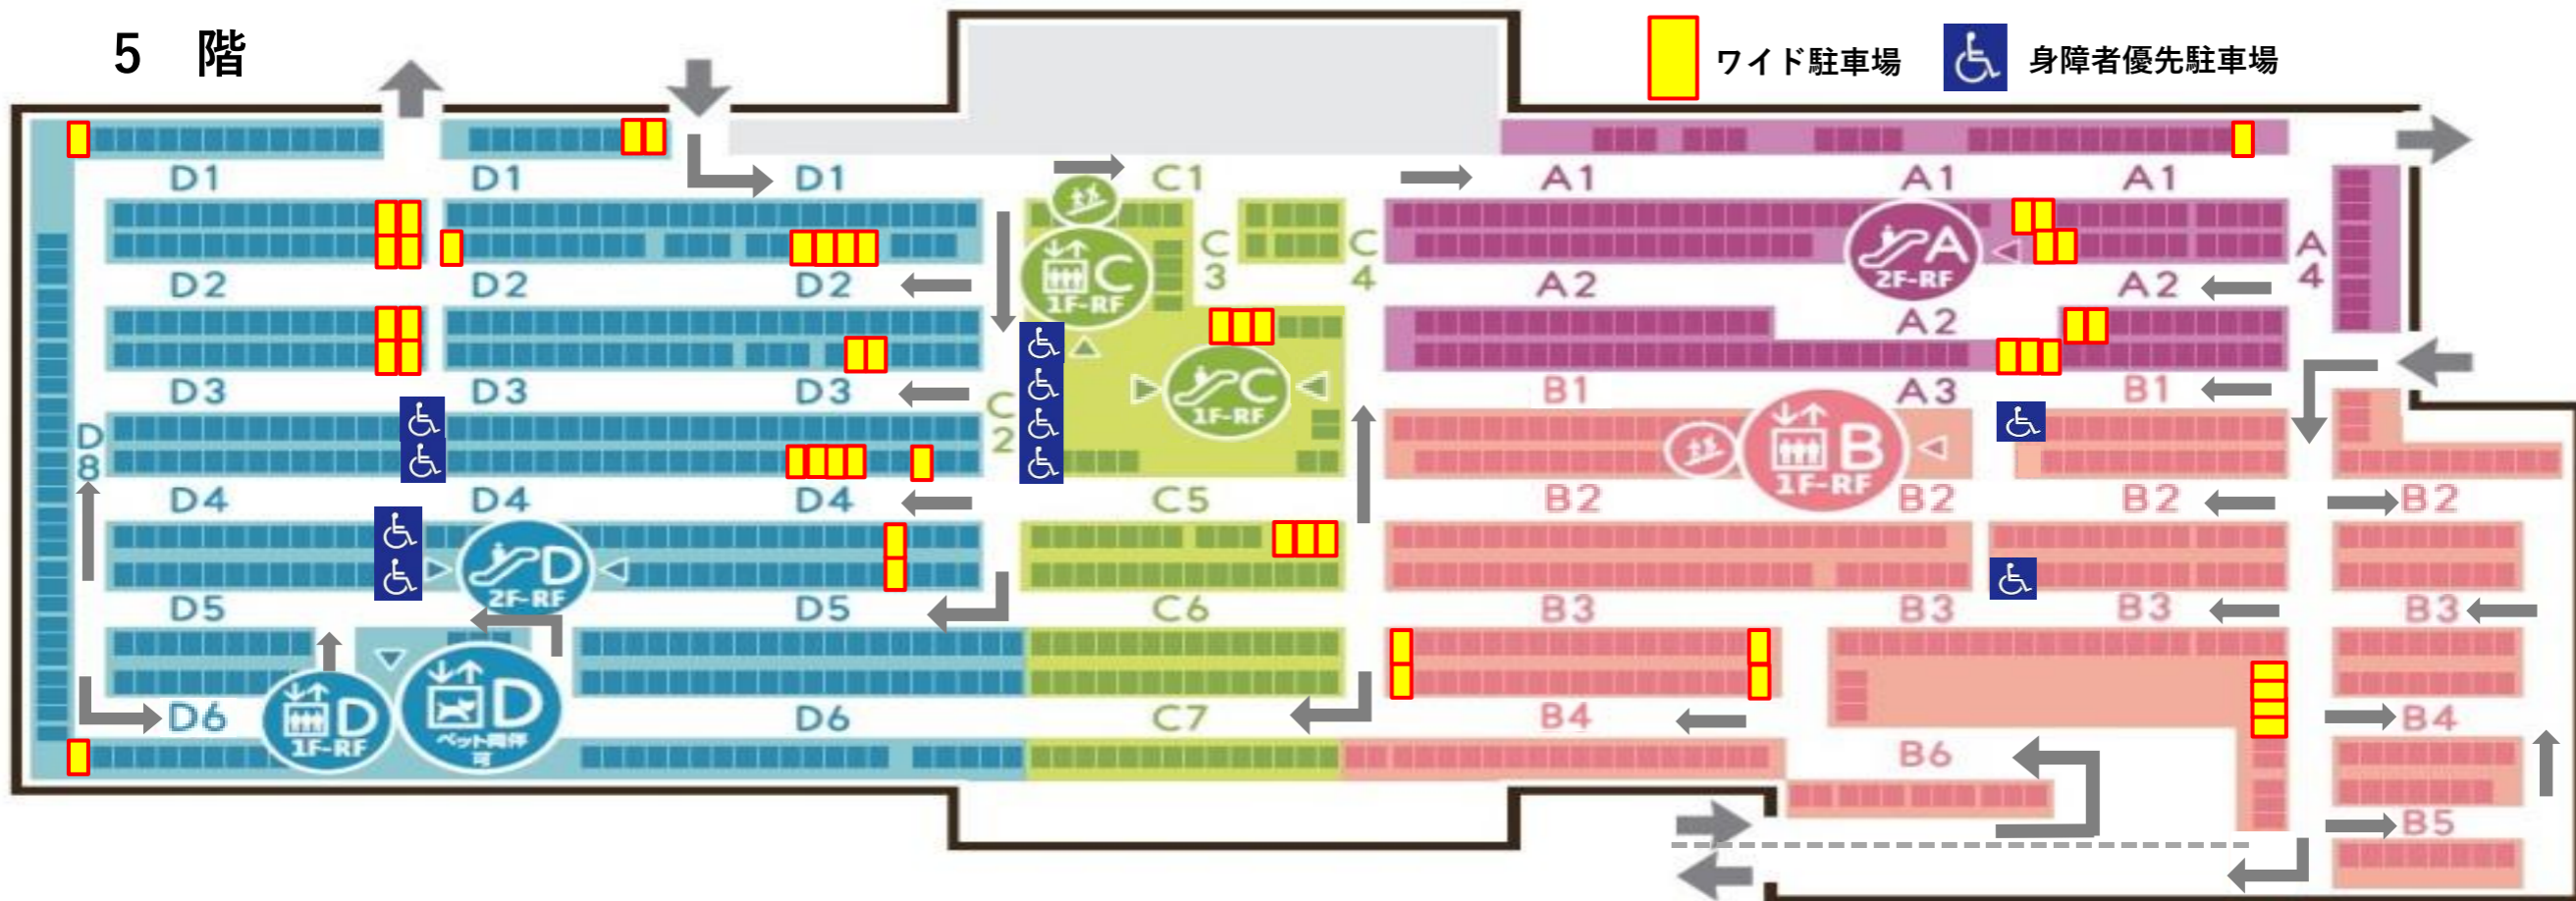

# ららぽーと和泉 駐車場 MAP

至 和泉中央・光明池方面

至 コストコ方面

入庫状況により  
入口を閉鎖

終日 入口解放

入庫状況により  
入口を閉鎖

バイク置き場

入庫状況により  
入口を閉鎖

- 

ワイド駐車場
- 

電気自動車充電駐車場
- 

身障者優先駐車場
- 

ゆずりあい駐車場
- 

登録者専用駐車場

5 階

ワイド駐車場 身障者優先駐車場

屋 上

ワイド駐車場 身障者優先駐車場