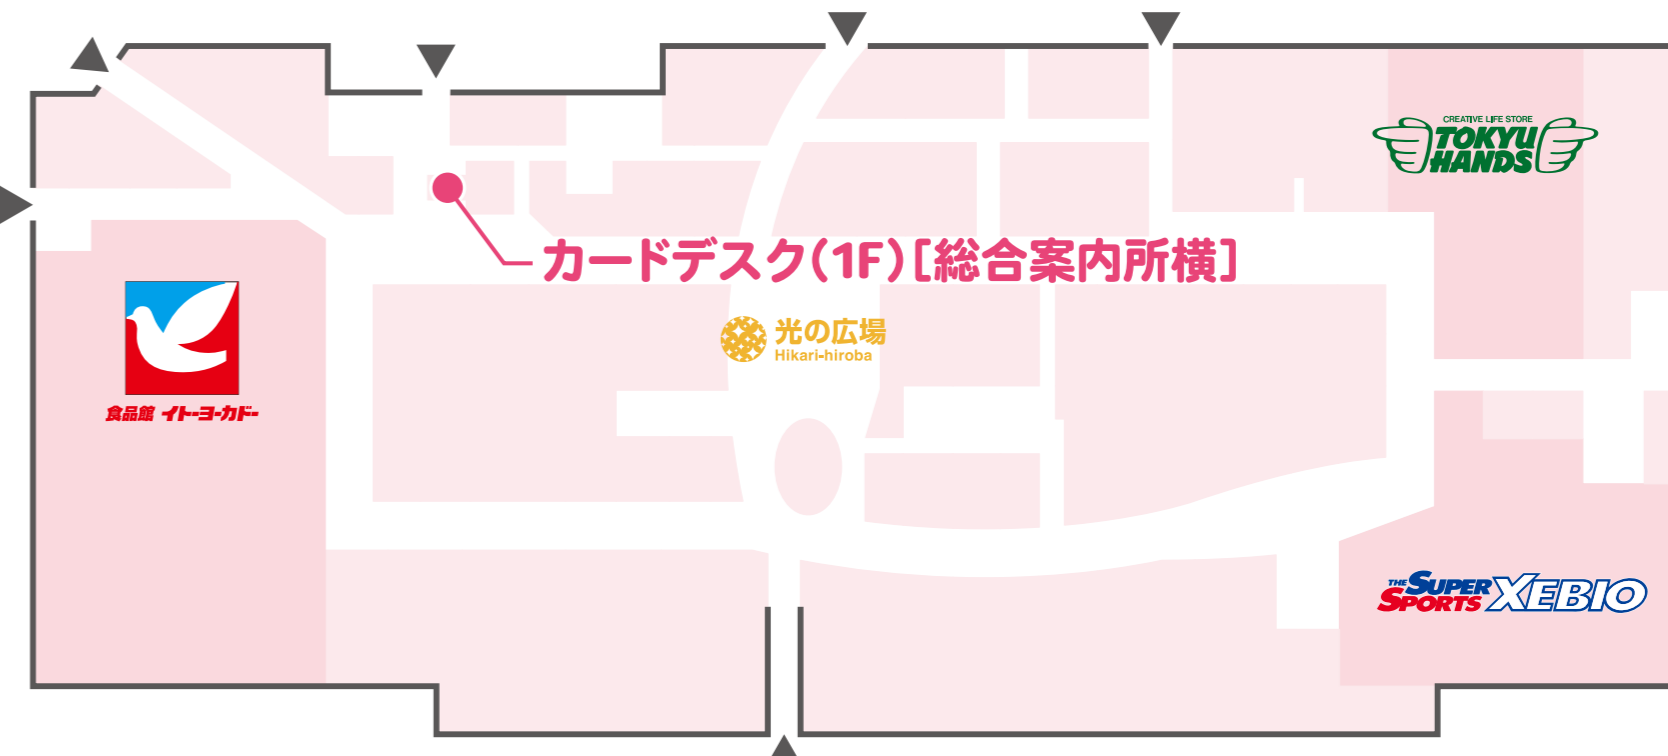

急がず、あせらず、楽しもう。マイペ〜スでおトクな1か月。6/11(金) - 7/11(日)

湘南キッチンストリート 湘南 Food Hall で

＼おトクに食べられる!／

三井ショッピングパークカード《セゾン》会員限定

お食事券プレゼント

6/25(金) - 7/11(日)

期間中、館内店舗にて三井ショッピングパークカード《セゾン》でのクレジット払いまたはアプリde支払いのご利用で5,000円(税込・合算可)以上のクレジットお買上票を引換場所までご持参いただいた方に先着でプレゼント!

各日先着

100
名様

レストラン&フードコートで使える!

ららぽーと湘南平塚限定

お食事券 500円分

引換時間

11:00 ~ 19:00

※なくなり次第終了

引換場所

カードデスク(1F)
[総合案内所横]

1F

【レシート対象外店舗】

食品館イトヨーカドー/ナカジマ薬局/スルガ銀行/保険テラス/ほけんの窓口/日産サテオ湘南/宝くじチャンスセンター/H&M/スーモカウンター/湘南平塚ファースト歯科/ECC外語学院/占いの店・東明館/joyキッズポートあんふぁにい/JTB/森のキッズクラブ/小学館の幼児教室ドラキッズ 小学館の英語教室 イーコラボ/鈴木眼科/QBハウス/gashacoco/ドコモショップ/ROUND1/各種ATM/クロネコサービスステーション/コインロッカー/自動販売機/駐車料金/その他イベント催事店舗

【携帯電話端末など一部商品対象外店舗】

ノジマ/auショップ/ソフトバンク/UQスポット/楽天モバイル/Smart Labo/ワイモバイル

※その他にも一部対象外商品がございます。詳しくは店舗にてご確認ください。

ほしかったものがおトクに! マナーと一緒に楽しもう。

マナーバーゲン

6/25(金) - 7/11(日)

最大
70%
OFF!

詳しくは
こちら▶

＼土・日・祝日限定!／

グルメショップポイントアップ

対象の飲食店舗でのクレジット払いで
100円(税抜)につき
5ポイント

※本キャンペーンは一部対象外店舗・商品がございます。※ららぽーと湘南平塚限定お食事券の有効期限は2021/8/31(火)となります。※ららぽーと湘南平塚限定お食事券には一部対象外店舗・商品がございます。※掲載内容は予告なく変更する場合がございます。※画像はイメージです。

当施設では、ご来館のお客様に安心してお買物・お食事をお楽しみいただくため、新型コロナウイルス感染拡大防止のため様々な取り組みを実施しております。ご来館の際はお住まいの都道府県の移動に関する最新の方針をご確認ください。また、政府の協力要請などにより、営業時間・駐車場利用時間・営業内容につきましては急遽変更させていただく可能性がございます。ご来館の際は各施設ウェブサイトの「お知らせ」ページから最新の営業時間をご確認のうえお越しください。お客様にはご迷惑をおかけしますが、何卒ご理解賜りますようお願い申し上げます。