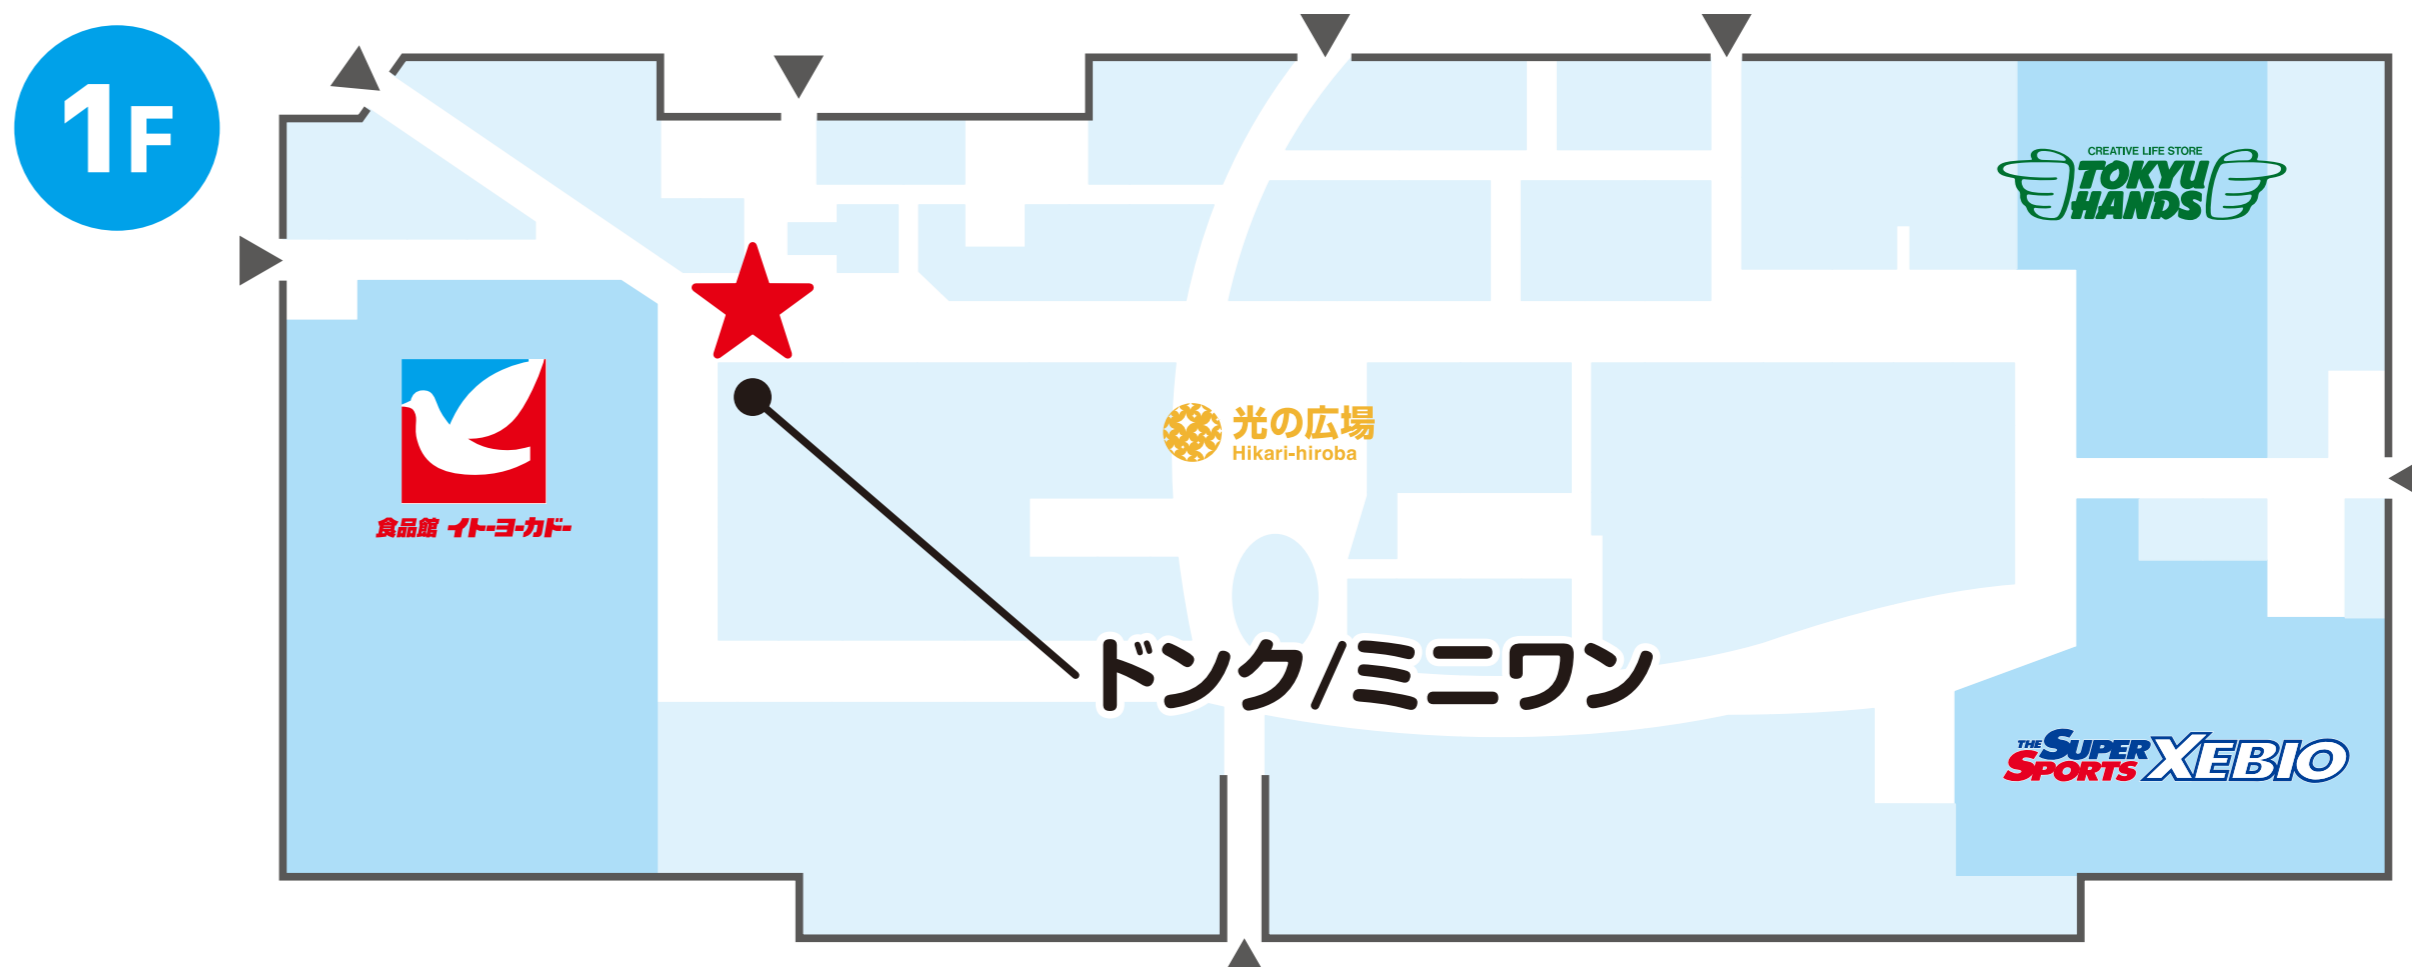

## がもらえる!

メンバーズページへのご登録またはポイントカードナンバーを新しく発行する方はこちらから>>

レシート引換場所

カード入会カウンター(1F)  
【ドンク/ミニワン前(1F)】

レシート引換時間

11:00~19:00

※ららぽーと湘南平塚の食品館イトヨーカード限定の企画となります。\*通常、食品館イトヨーカード(1F)でのお買物では三井ショッピングパークポイントは付与されません。本キャンペーン限定でポイント付与いたします。\*当店舗は三井ショッピングパークスペシャルメンバープログラムの対象外店舗です。