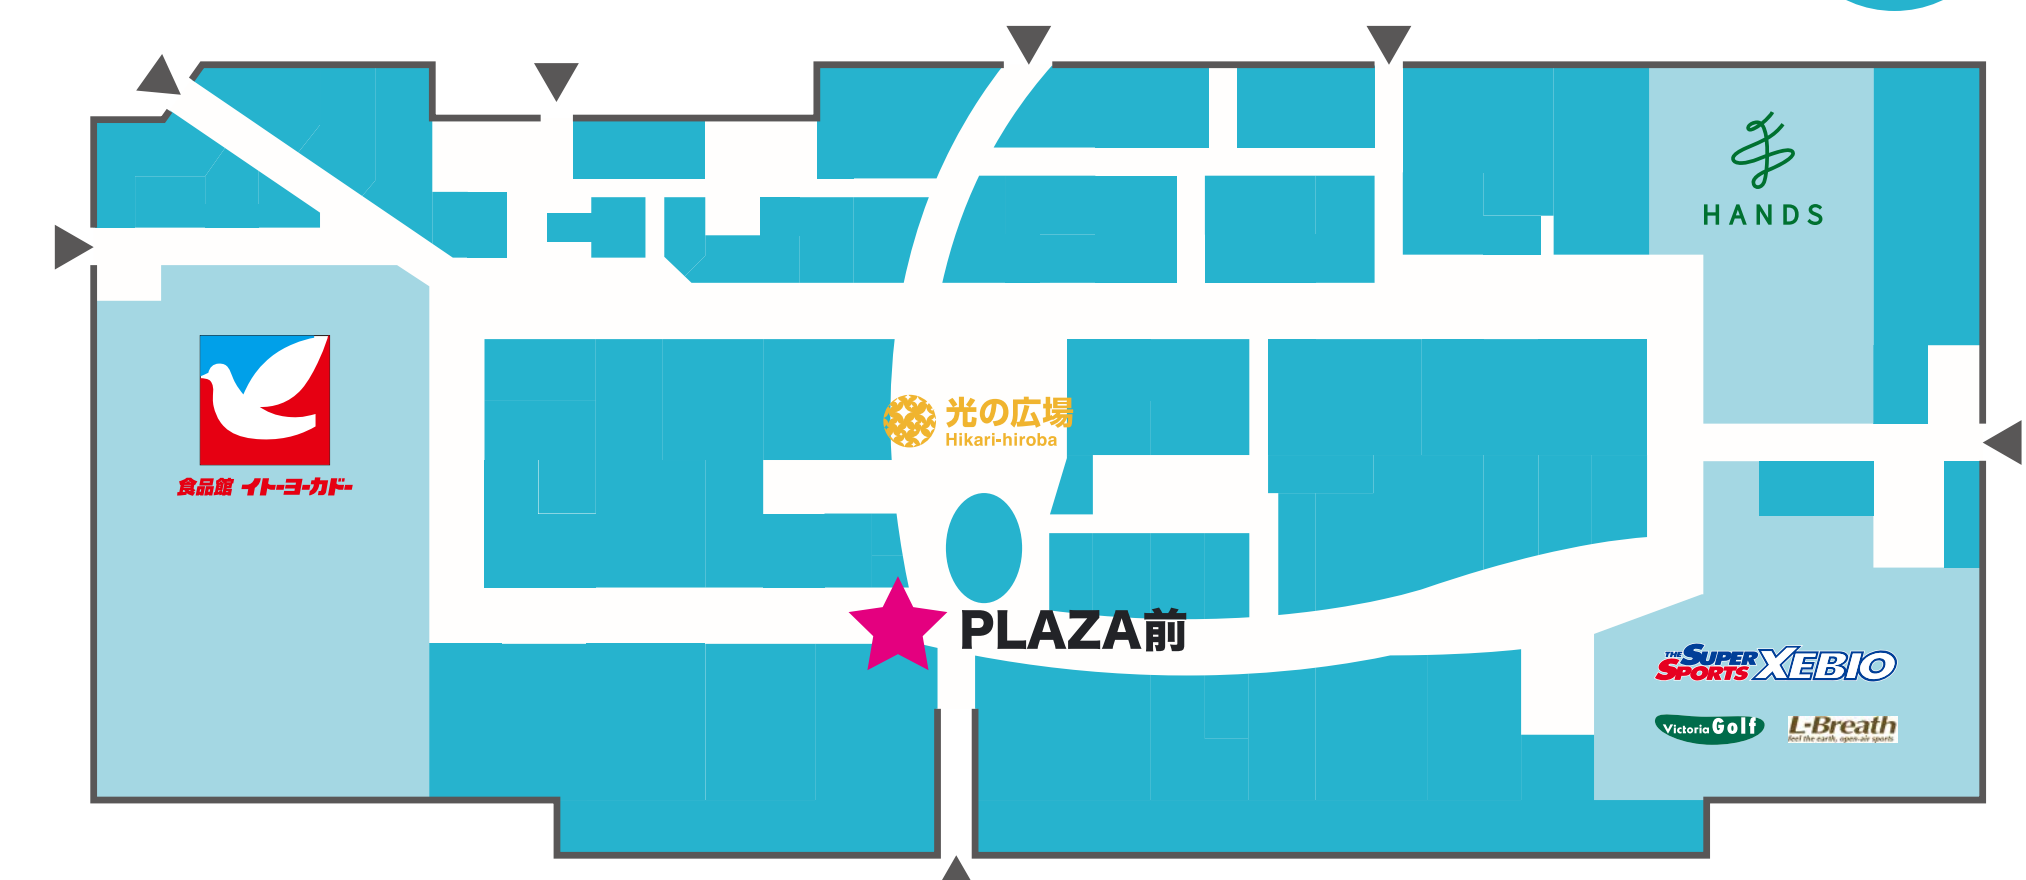

ボーナスチャンス!

特典内容

カードの有効期限までに **スタンプを3つ**
集めていただいた方にプレゼント!

ららぽーと湘南平塚限定
お買物・お食事券500円分

景品引換1回でスタンプ1つ!

キャンペーン期間中、1回目の
景品引換時にスタンプカードを1枚進呈いたします。

※景品引換・スタンプ押印は、各期間お一人様1回限りとなります。※スタンプの合算はできません。
※ららぽーと湘南平塚限定 お買物・お食事券には有効期限などご利用条件がございます。
詳しくは券面をご確認ください。

引換時間・場所

時間 11:00~19:00 ※先着数に達し次第終了となります。

場所 1F PLAZA前

7月のプレゼントは施設ウェブサイト・館内ポスターにて公開!

※掲載内容は予告なく変更する場合がございます。※画像はイメージです。