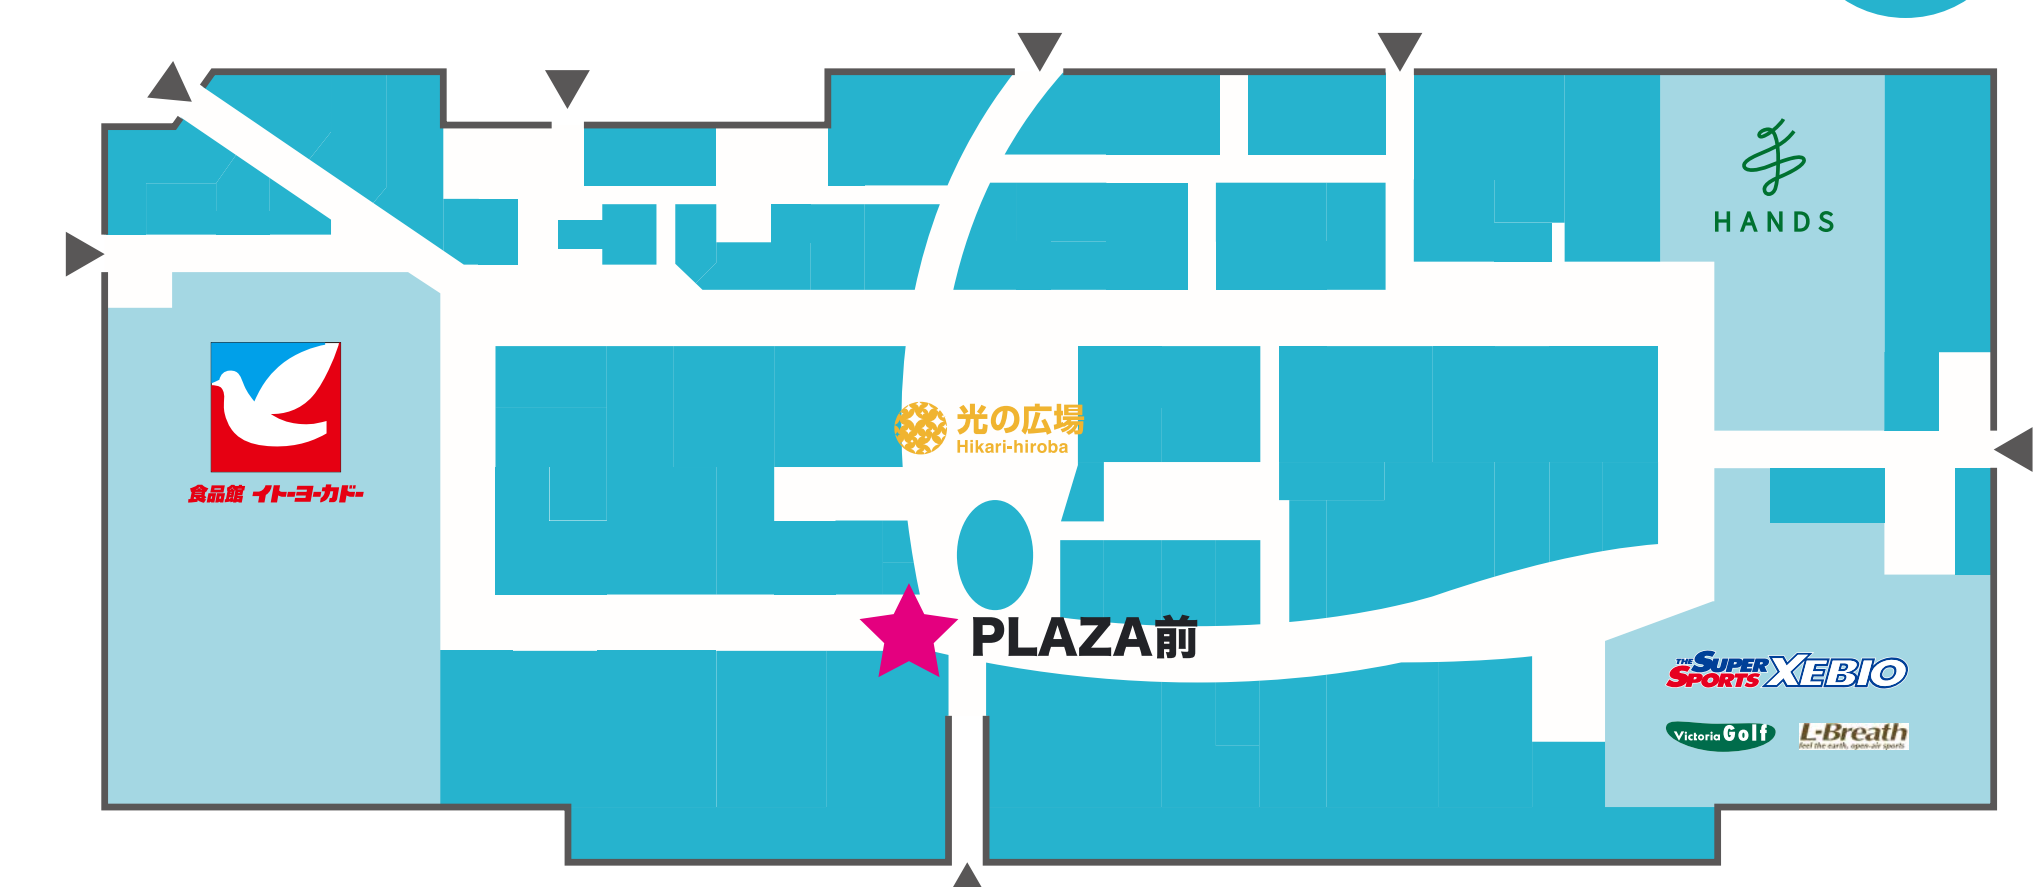

ボーナスチャンス!

特典内容

カードの有効期限までに**スタンプを3つ**
集めていただいた方にプレゼント!

ららぽーと湘南平塚限定
お買物・お食事券500円分

景品引換1回でスタンプ1つ!

キャンペーン期間中、1回目の
景品引換時にスタンプカードを1枚進呈いたします。

※景品引換・スタンプ押印は、各期間お一人様1回限りとなります。※スタンプの合算はできません。
※ららぽーと湘南平塚限定 お買物・お食事券には有効期限などご利用条件がございます。
詳しくは券面をご確認ください。

引換時間・場所

時間 11:00~19:00 ※先着数に達し次第終了となります。

場所 1F PLAZA前

6月のプレゼントは施設ウェブサイト・館内ポスターにて公開!

※掲載内容は予告なく変更する場合がございます。※画像はイメージです。