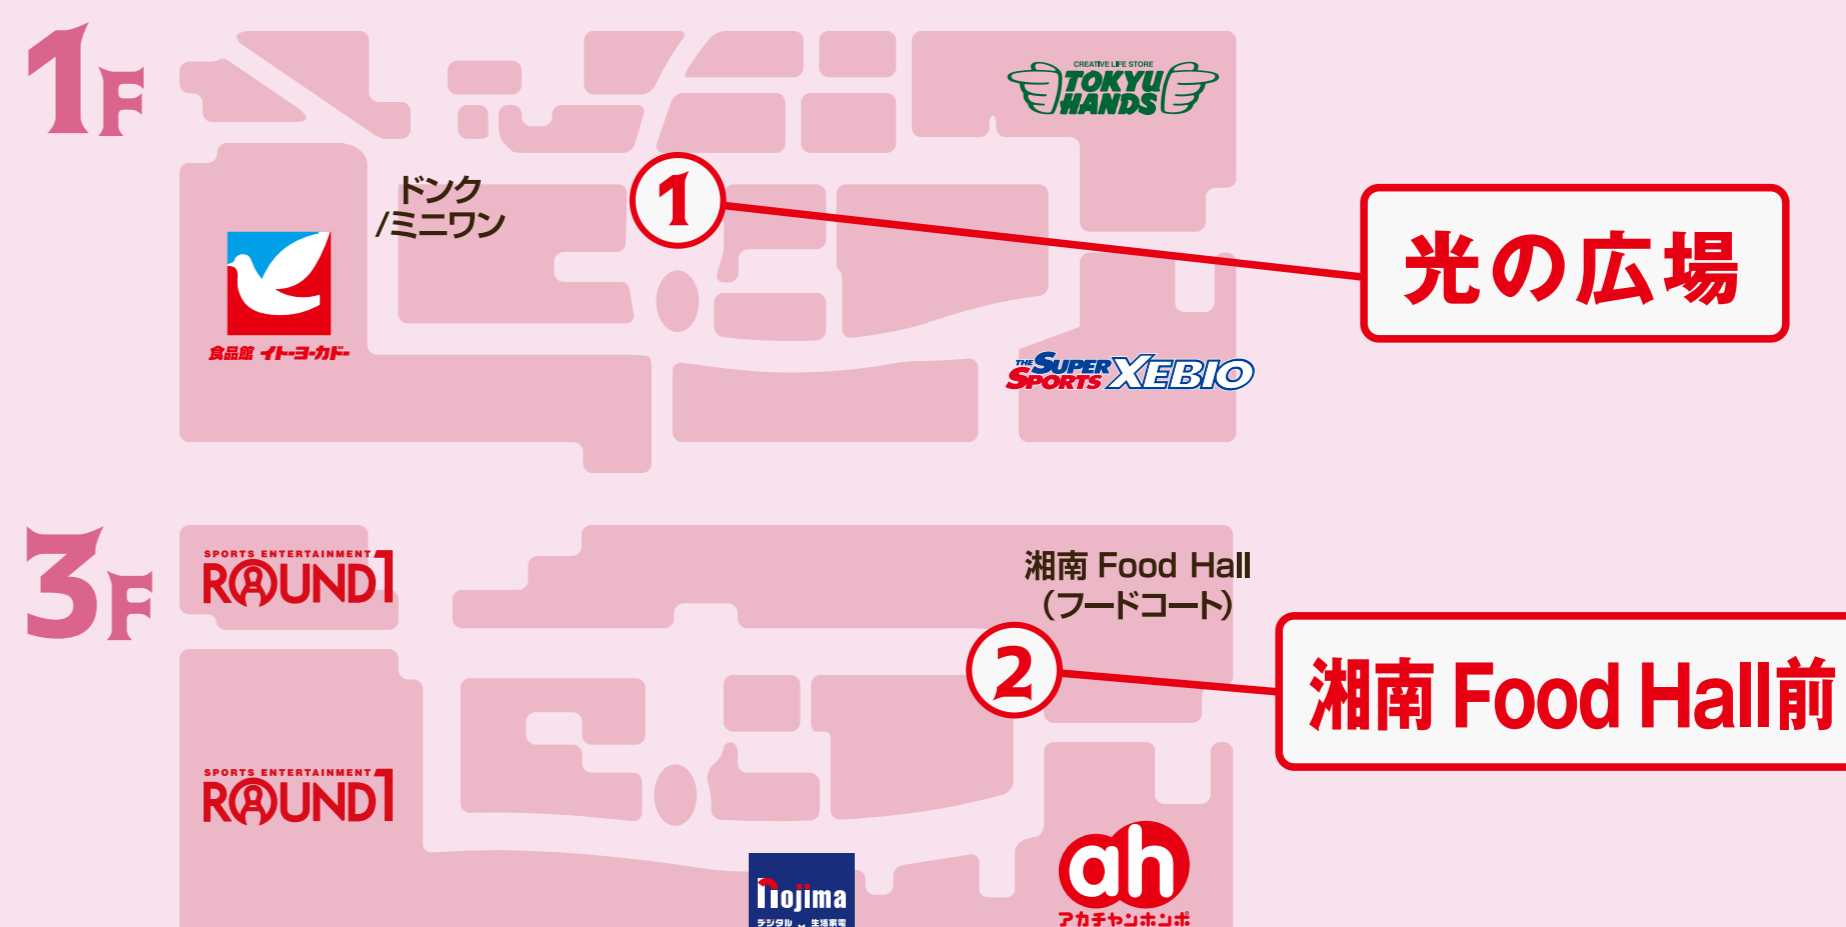

応募ボックス設置場所

※ラリーシート・シールはなくなり次第終了となります。※掲載内容は予告なく変更する場合がございます。※画像はイメージです。