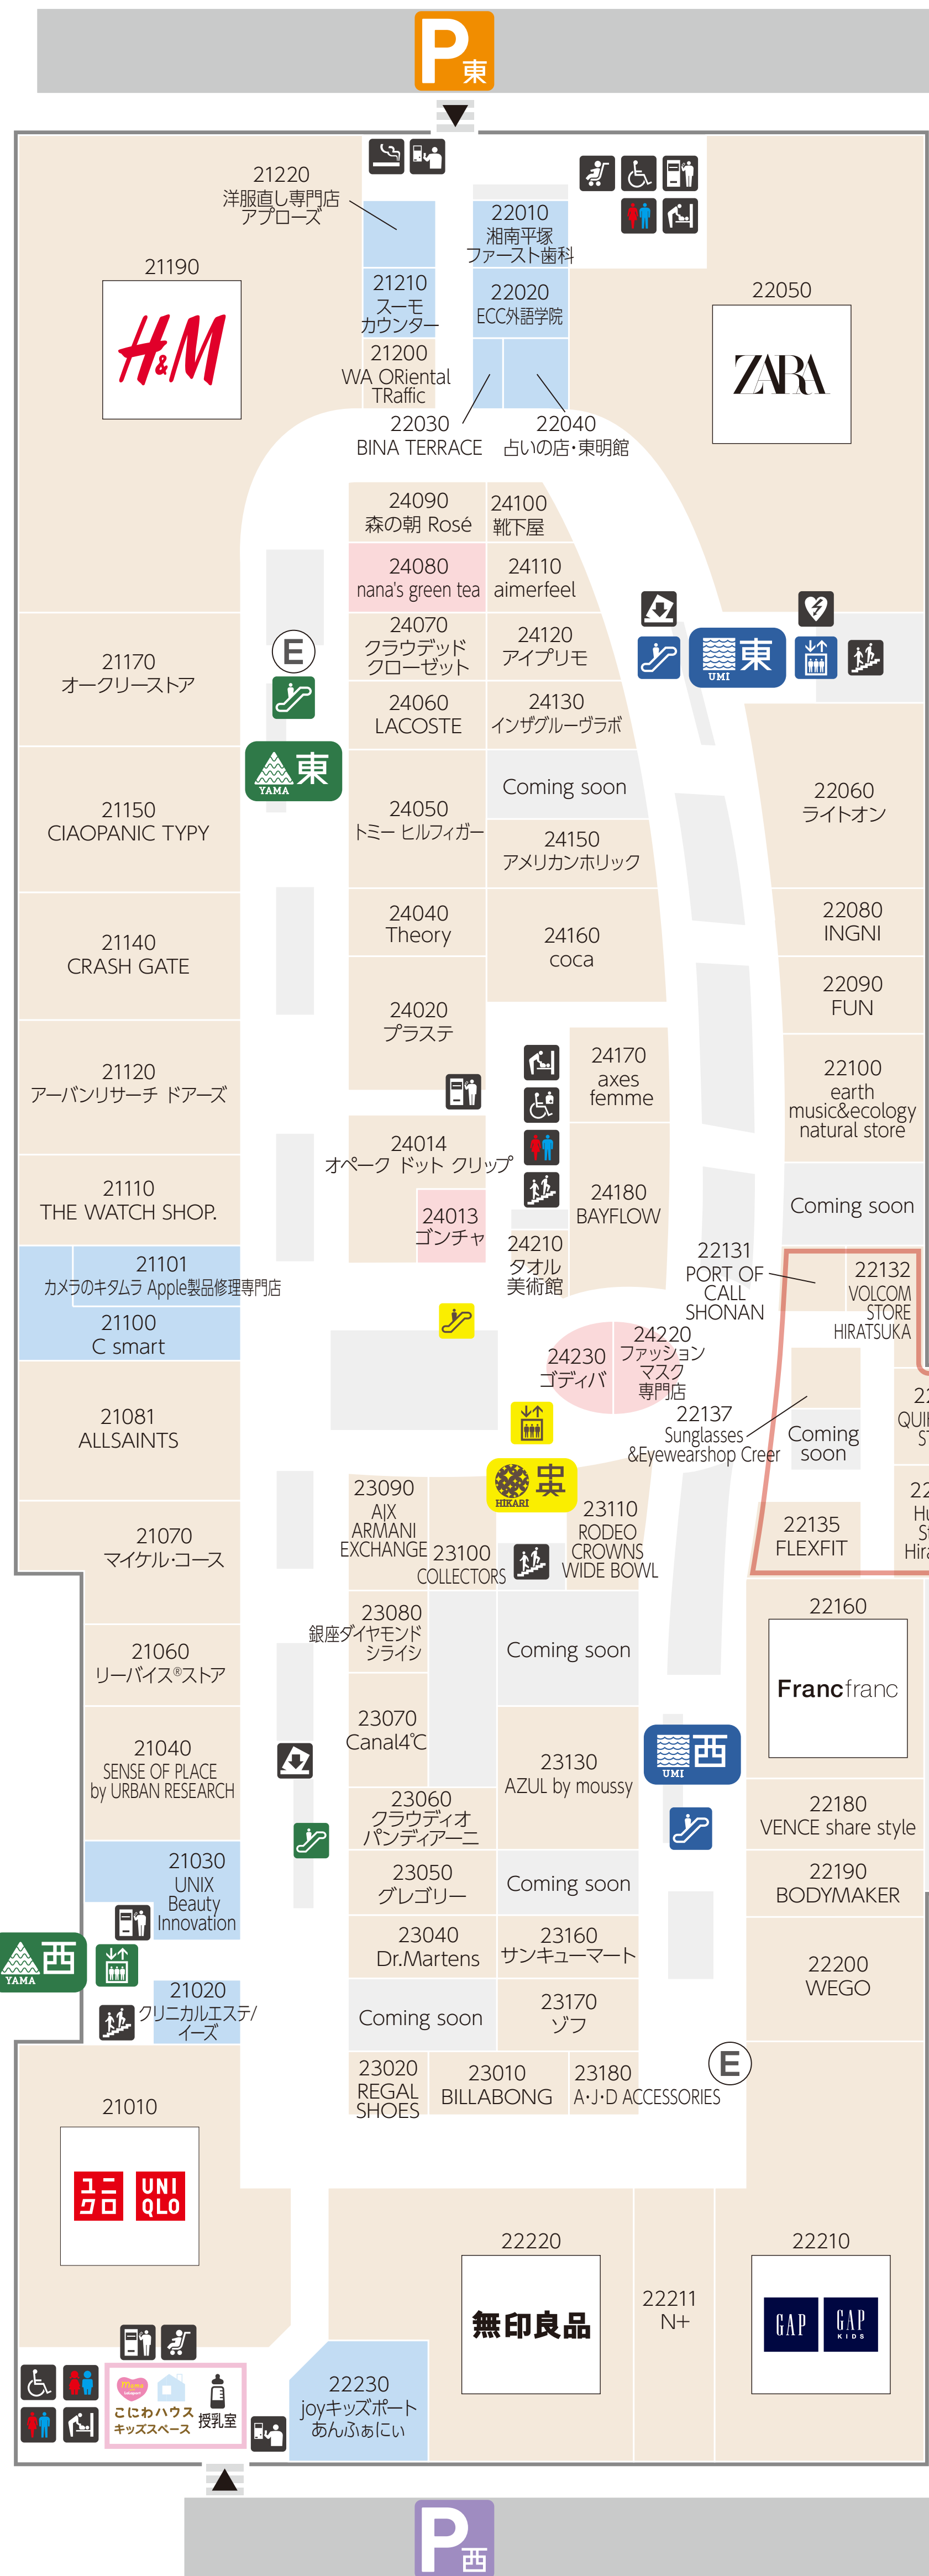

2F

-  トイレ  
Toilets
-  キッズトイレ  
Children's toilet
-  車椅子優先トイレ  
Accessible toilet
-  優先トイレ オストメイト  
Accessible toilet ostomate-friendly
-  ベビー休憩室  
Nursing room
-  オムツ交換室  
Diaper changing room
-  喫煙室  
Smoking room
-  コインロッカー  
Coin Lockers
-  冷蔵ロッカー  
Cold storage lockers
-  エレベーター  
Elevator
-  エスカレーター  
Escalator
-  階段  
Stairs
-  公衆電話  
Public phones
-  郵便ポスト  
Mail box
-  事前精算機  
Parking fee adjustment machine
-  ポイントカード申込受付ポスト  
MSP Pointcard post
-  総合案内所  
General information
-  &smallデスク  
(施設受取・返品サービス)  
&small DESK(click & collect and returns)
-  ATM  
ATM
-  ベビーカー貸し出し  
Stroller loan
-  AED  
AED
-  GARD カードデスク  
カードデスク  
Card application desk
-  バイク置場  
Motorbike parking
-  自転車置場  
Bicycle parking
-  TAXI タクシーのりば  
Taxi stand
-  BUS バスのりば  
Bus stop
-  車椅子貸し出し  
Wheelchair loan
-  自動販売機  
Vending machines
-  両替機  
Money-changing machine
-  証明写真  
Coin photo
-  E EPARKビジョン  
EPARK Vision
-  ...... ペット同伴可  
Pets allowed
-  P北 北側立体駐車場  
North Multi-storey parking
-  P東 東側立体駐車場  
East Multi-storey parking
-  P西 西側立体駐車場  
West Multi-storey parking
-  ファッション・インテリア・生活雑貨
-  グルメ&フード
-  サービス・カルチャー・その他