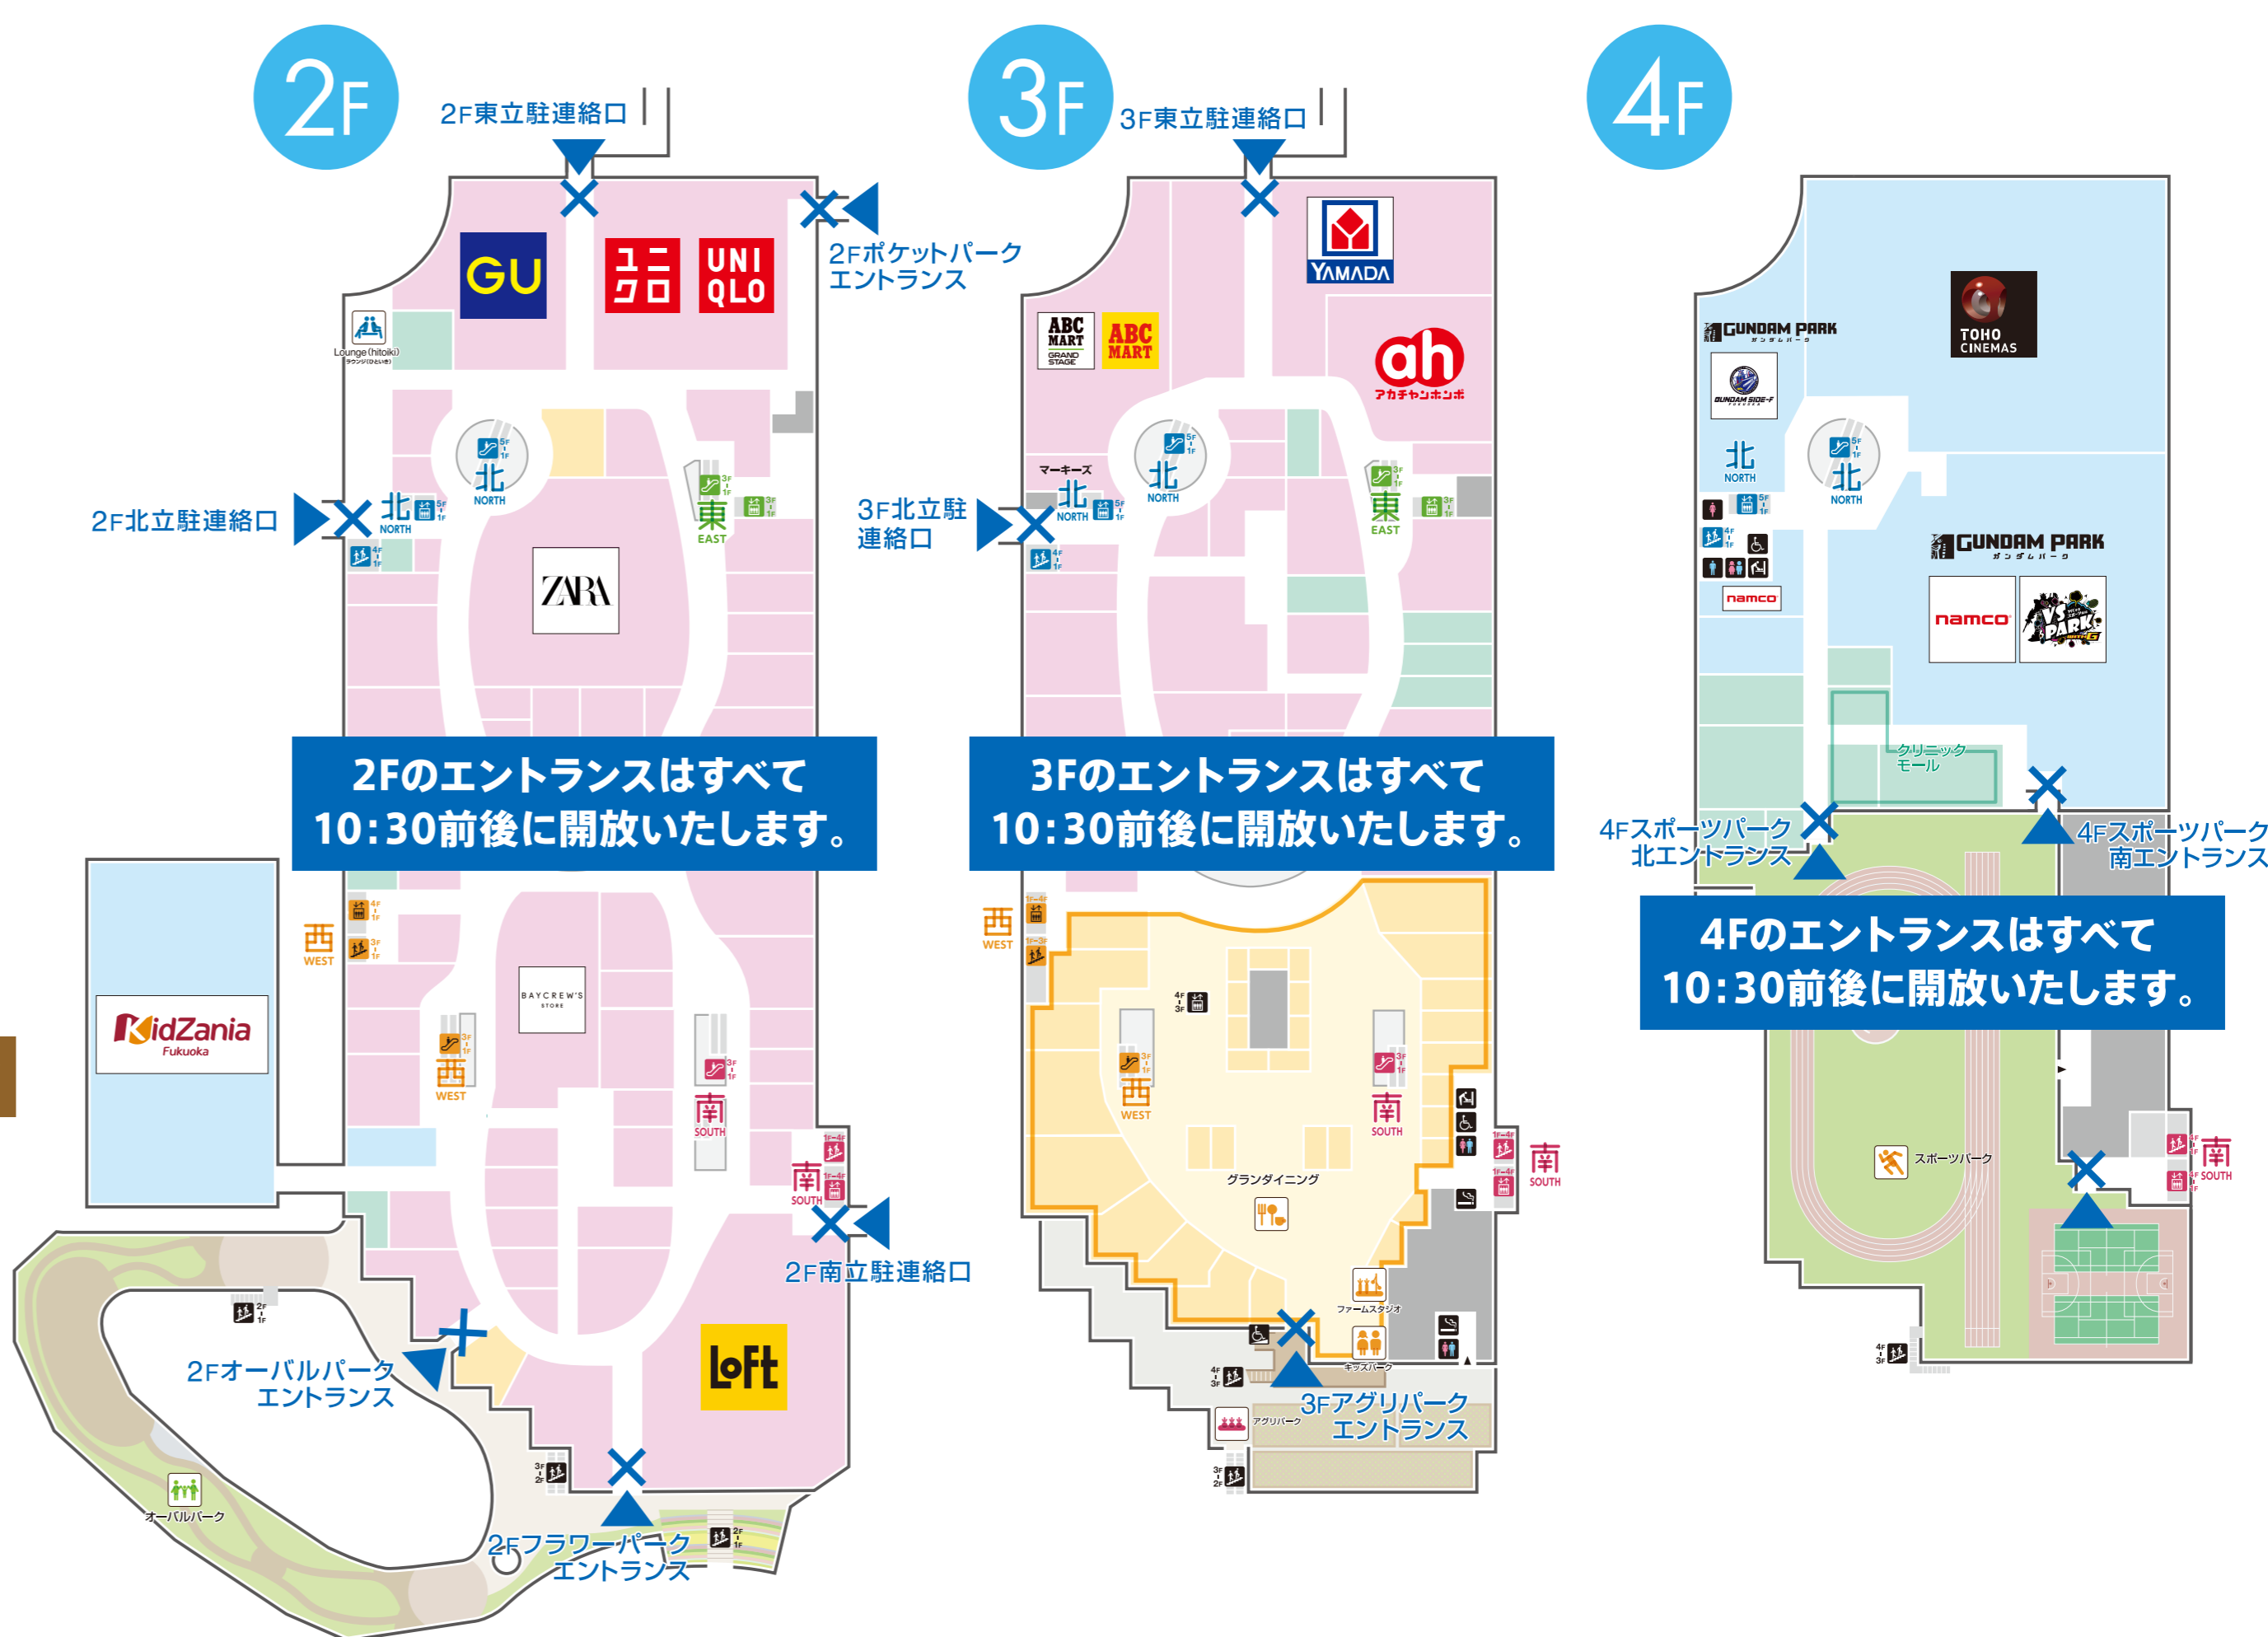

1/1 (元日) は10:00よりオープンいたします。 エントランスによって 開放時間が異なりますので あらかじめご了承ください。

★フォレストパークエントランスとオーバルパークエントランスは10:00ごろ開放いたします。

▶×のエントランスは10:30前後に開放いたします。

※状況に応じて変更する場合がございます。

※建物の外を移動される際は歩道をご利用ください。

TOHOシネマズ ご利用のお客様へ

1階北立駐連絡口は10:15より開放いたしますので、ご利用の方は、そちらより入館ください。

※営業時間は変更となる場合がございます。詳細は上映スケジュールをご確認ください。

キッズニア福岡 ご利用のお客様へ

10:30前後までは、キッズニア福岡利用者のみバスターミナル内のエレベーターまたは階段より入館いただけます。

なお、モール棟方面へは10:30前後まで通り抜けできませんので、ご了承ください。

※詳細は当日のキッズニア福岡スタッフまでお尋ねください。